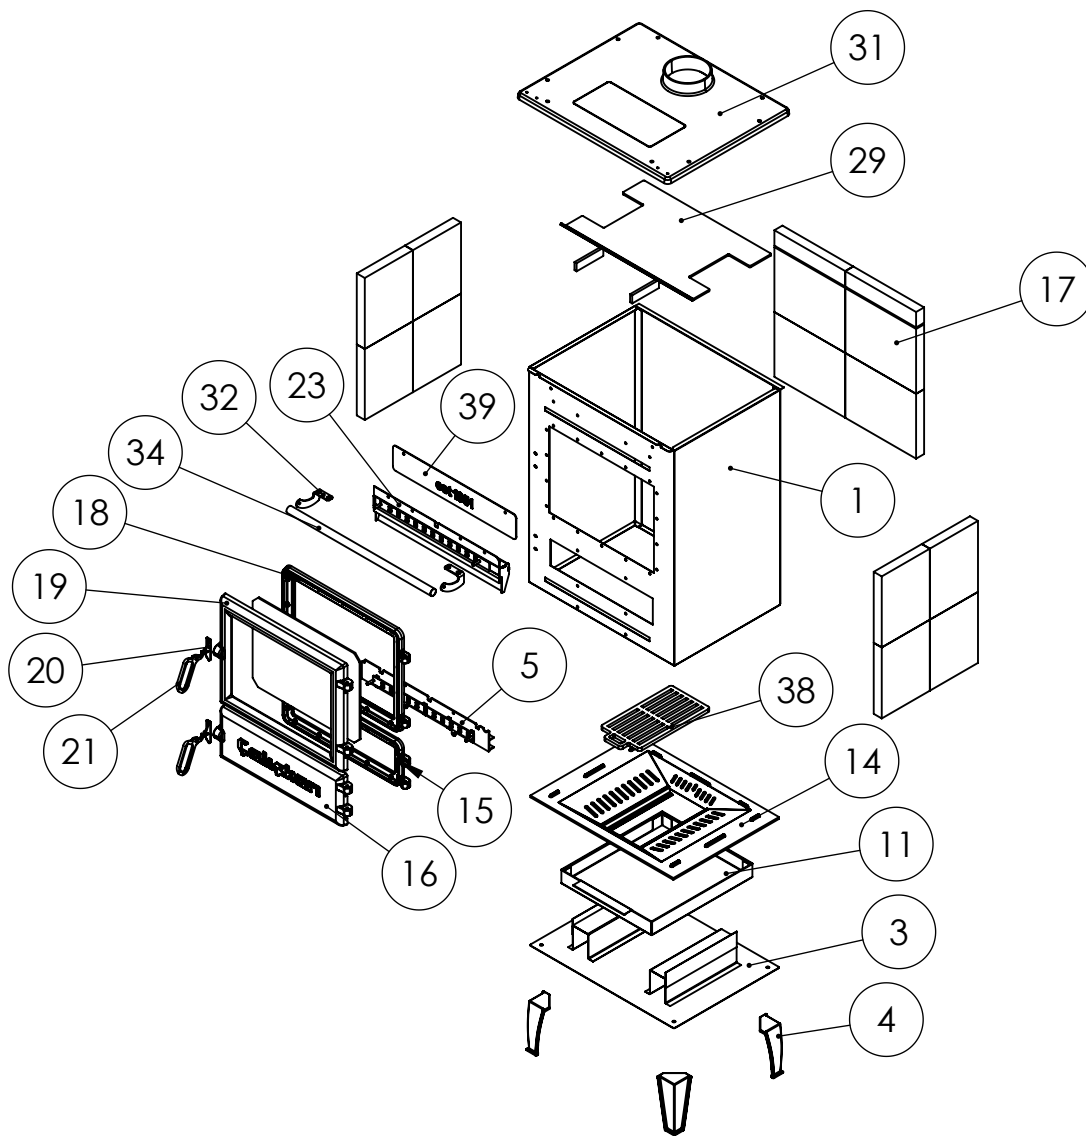

Krbová kamna UNA

Číslo	Název	Počet
1	Tělo	1
3	Dno	1
4	Litinové nožičky	4
5	Spodní větrací otvor	1
11	Popelník	1
14	Slot pro rošt	1
15	Rám krytu popelníku	1
16	Kryt popelníku	1
17	Šamotové cihly	12
18	Rám krytu spalovací komory	1
19	Rám dvířek spalovací komory	1

Číslo	Název	Počet
20	Dvířka spalovací komory	2
21	Rukojeť	2
23	Vrchní větrací otvor	1
28	Ohnivzdorné sklo	1
29	Deflektor	1
31	Vrchní odlitek	1
32	Držák na madlo	2
34	Madlo	1
38	Rošt	1
39	Mřížka ventilace	1