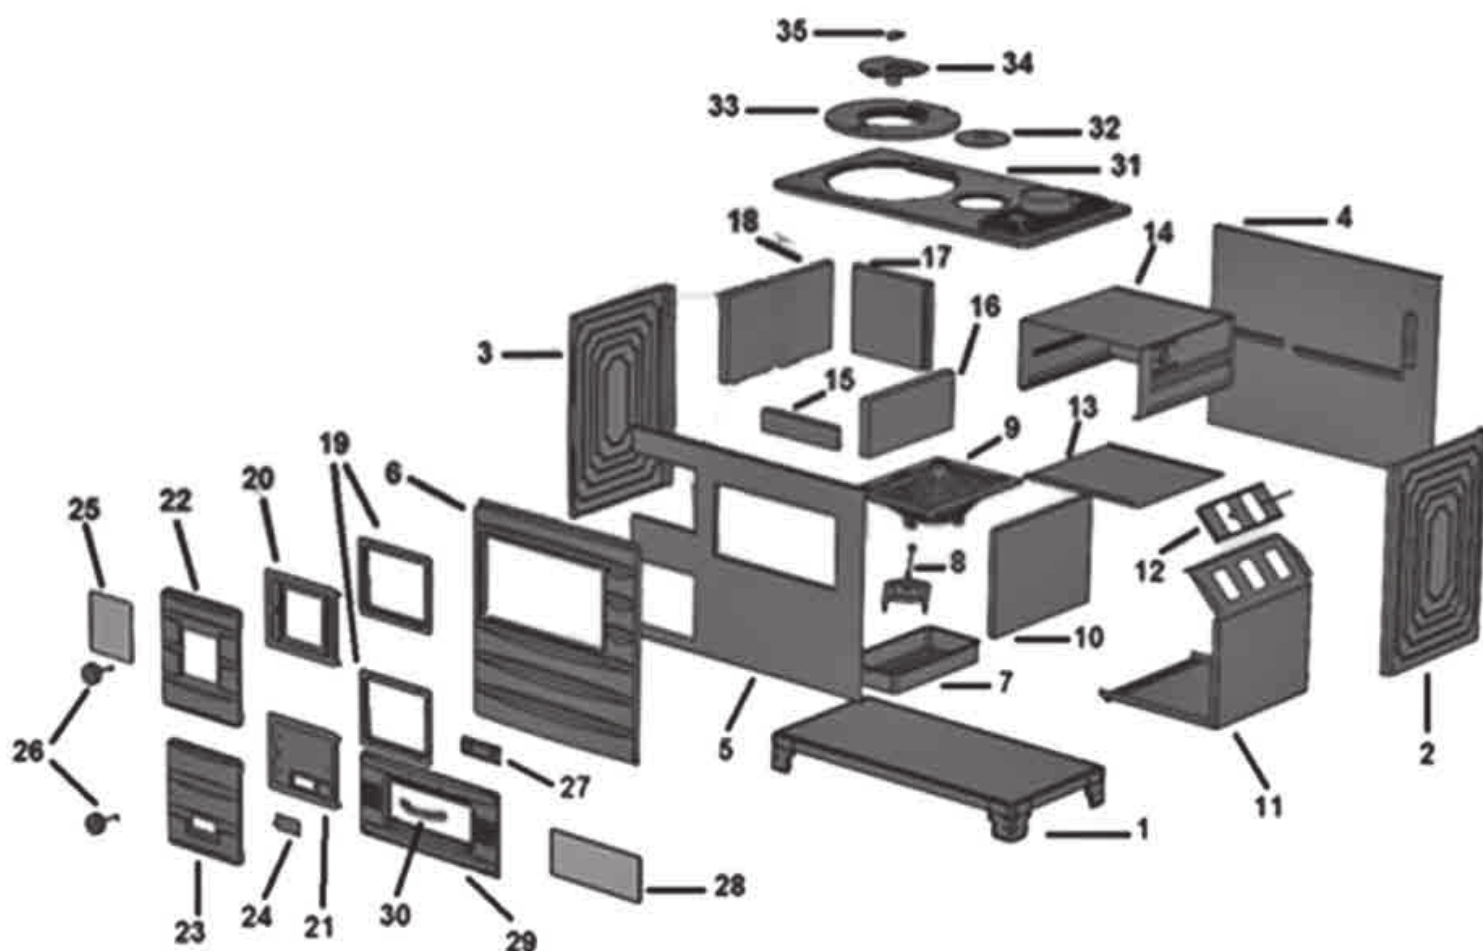

Sporák na tuhá paliva TUGALI LUX

ČÍSLO	NÁZEV DÍLU	ČÍSLO	NÁZEV DÍLU
1	Dno	19	Rám krytu spalovací komory
2	Boční část těla	20	Kryt spalovací komory (se sklem)
3	Boční část těla	21	Kryt spalovací komory (litina)
4	Zadní plát	22	Panel krytu spal. komory (se sklem)
5	Přední plát	23	Kryt spal. komory (plechový povrch)
6	Přední panel	24	Ventilační posuvník
7	Popelník	25	Ohnivzdorné sklo
8	Grill	26	Madlo u dvířek spalovací komory
9	Mřížka	27	Držák skla trouby
10	Vnitřní přepážka	28	Sklo trouby
11	Vnitřní přepážka cyklu	29	Dvířka trouby
12	Posuvník	30	Madlo u dvířek trouby
13	Spodní část trouby	31	Horní Litinová deska
14	Trouba	32	Uzávěr
15	Šamotová cihla (55 x 260 mm)	33	Prsten
16	Šamotová cihla (160 x 355 mm)	34	Horní litinový kryt ventilace
17	Šamotová cihla (235 x 260 mm)	35	Horní litinový posuvník ventilace
18	Šamotová cihla (185 x 230 mm)		