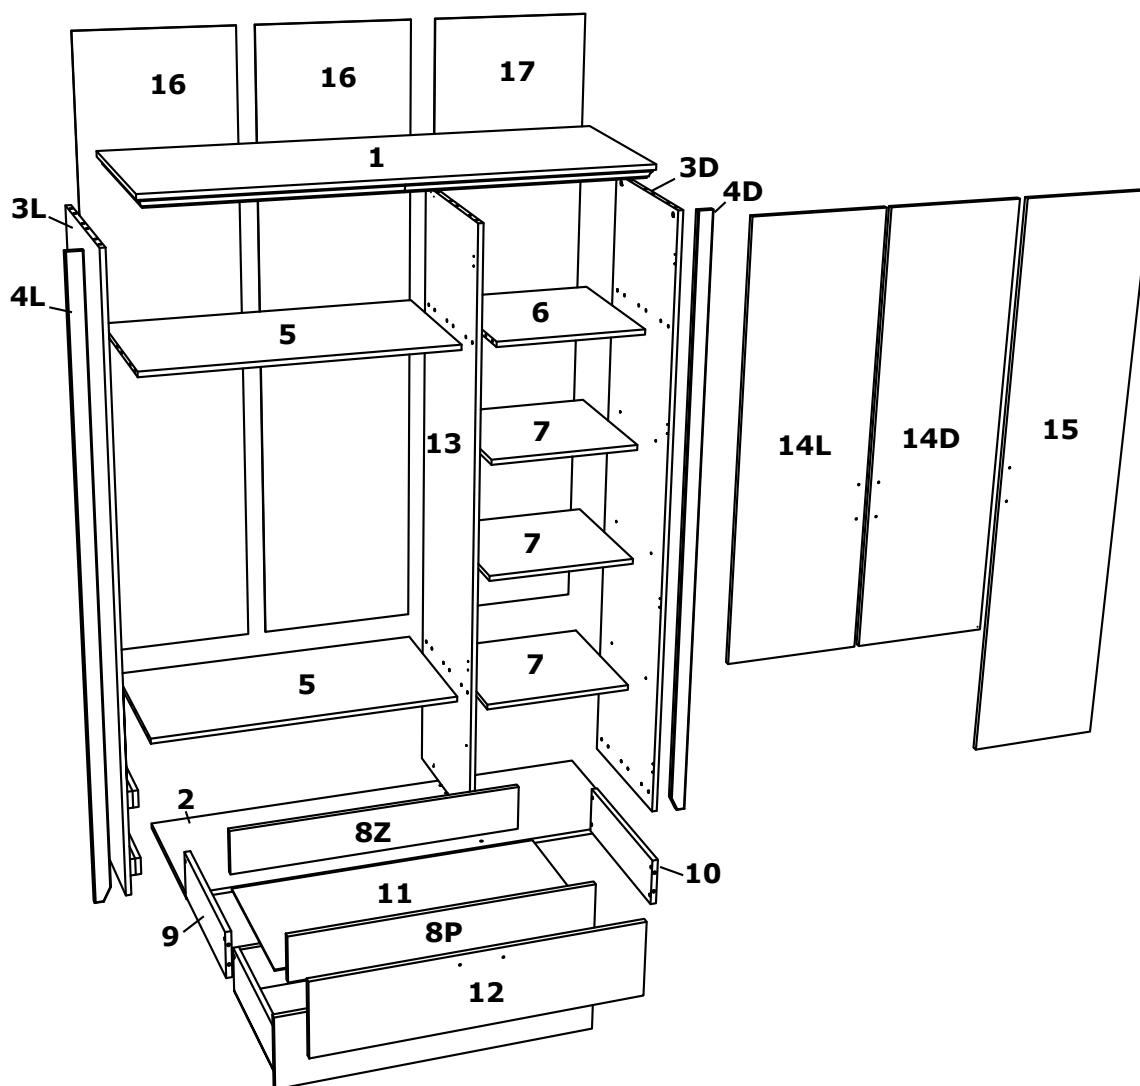

Matis

N A M E Š T A J • www.matis.rs

Senjak bb*32250 Ivanjica*Srbija

Tel:032 651 159* Fax:032 651 060

office@matic.rs*veleprodaja@matic.rs*www.matis.rs

SPAVAĆA SOBA RUSTIK ORMAR 3V2F

- A
- B
- C
- E2
4 x 16 mm
- E3
4 x 20 mm
- E4
4 x 30 mm
- G
- I5
- I5-1 soft close
- I6
- L5
- W
- V
- R
- N8(L=500mm)
- H4
- H2
- I1