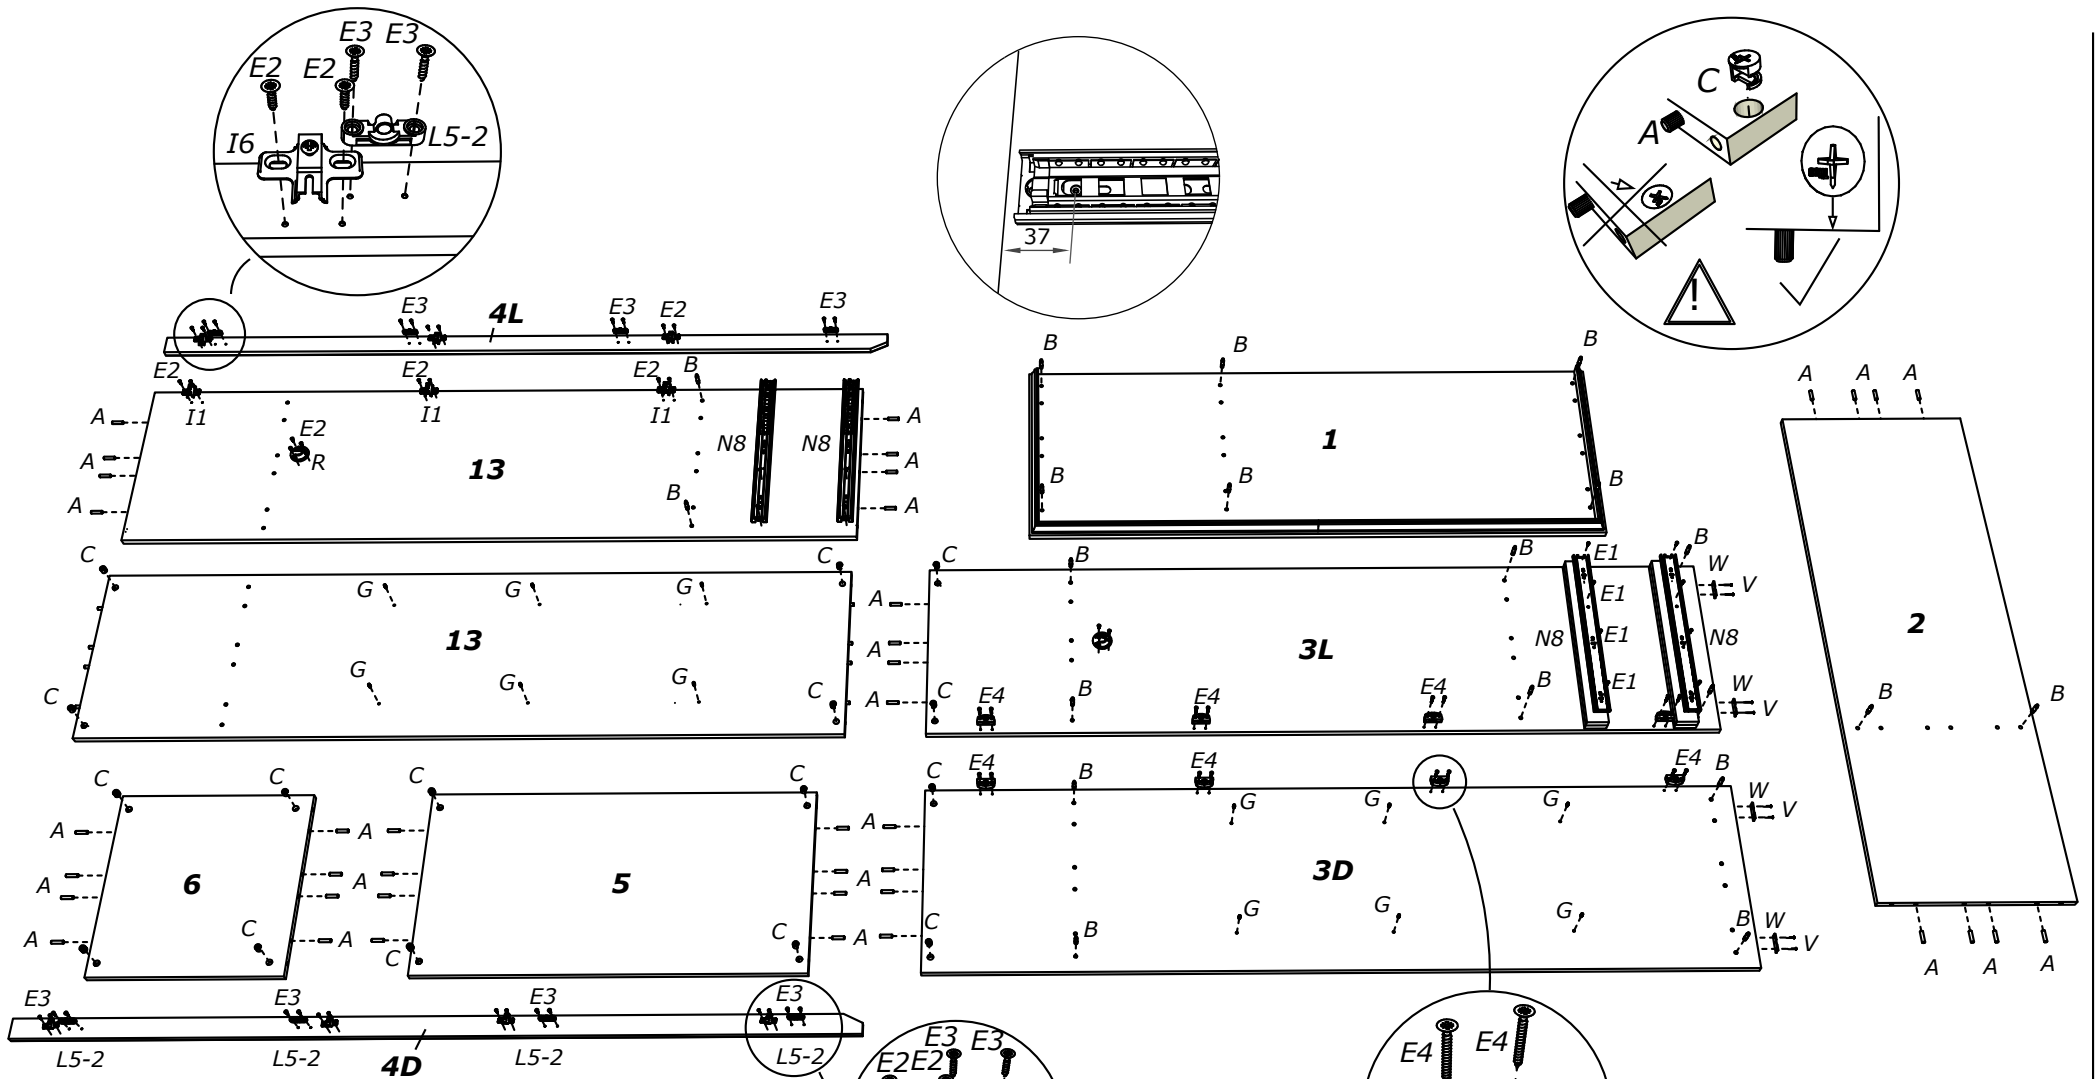

Matis

N A M E Š T A J • www.matis.rs

Senjak bb*32250 Ivanjica*Srbija

Tel:032 651 159* Fax:032 651 060

office@matic.rs*veleprodaja@matic.rs*www.matis.rs

SPAVAĆA SOBA RUSTIK ORMAR 3V2F

- A
- B
- C
- E2
4 x 16 mm
- E3
4 x 20 mm
- E4
4 x 30 mm
- G
- I5
- I5-1 soft close
- I6
- L5
- W
- V
- R
- N8(L=500mm)
- H4
- H2
- I1