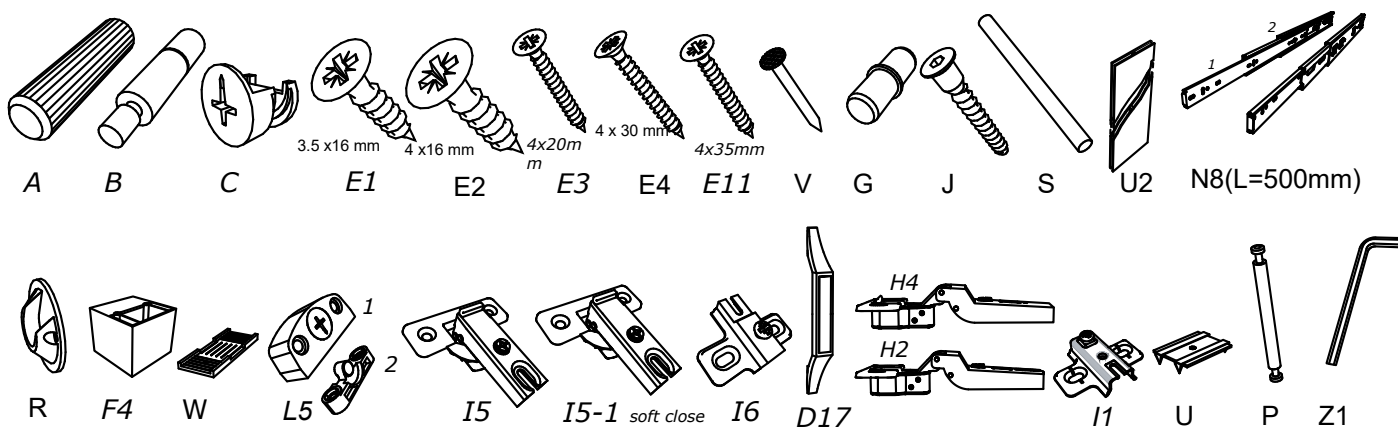

Matis

N A M E Š T A J • www.matis.rs

Senjak bb*32250 Ivanjica*Srbija

Tel:032 651 159* Fax:032 651 060

office@matic.rs*veleprodaja@matic.rs*www.matis.rs

SPAVAĆA SOBA RUSTIK ORMAR 3V2F

- A
- B
- C
- E2
4 x 16 mm
- E3
4 x 20 mm
- E4
4 x 30 mm
- G
- I5
- I5-1 soft close
- I6
- L5
- W
- V
- R
- N8(L=500mm)
- H4
- H2
- I1