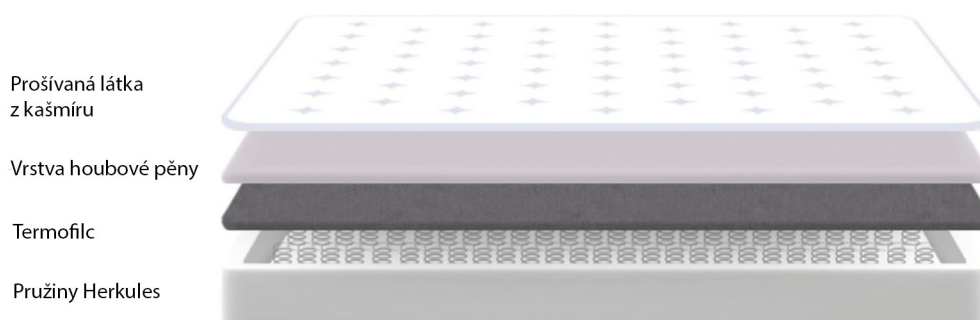

CASHMERE

Kód barvy: **SB39**
 Rozměry čela (cm) : **H:115 | W:170 | D:9**
 Výška podnoží (cm): 10

Prošívaná látka
z kašmíru

Vrstva houbové pěny

Termoflic

Pružiny Herkules

Látka
z kašmíru

Pružiny
Herkules

Houbová
pěna

Podpůrná
houbová pěna

Povrch z
houbové pěny

Silikonové
vlákno

Oboustranná

Termoflic

Tloušťka
28 cm (±1)