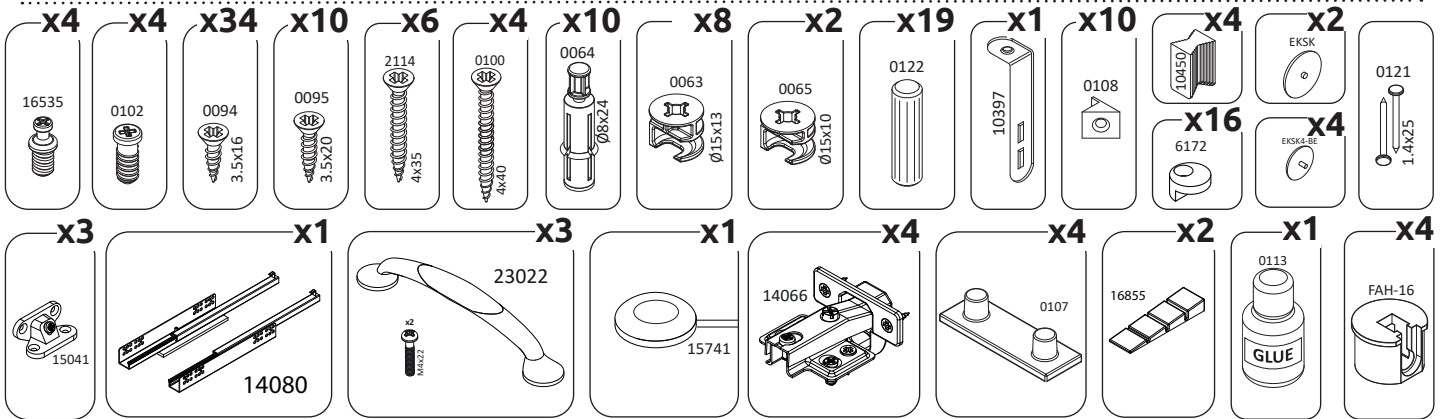

EG-K21S
 LHW - 1006x1277x487
 20. 10. 2020

1

2

3

4

5

11

12