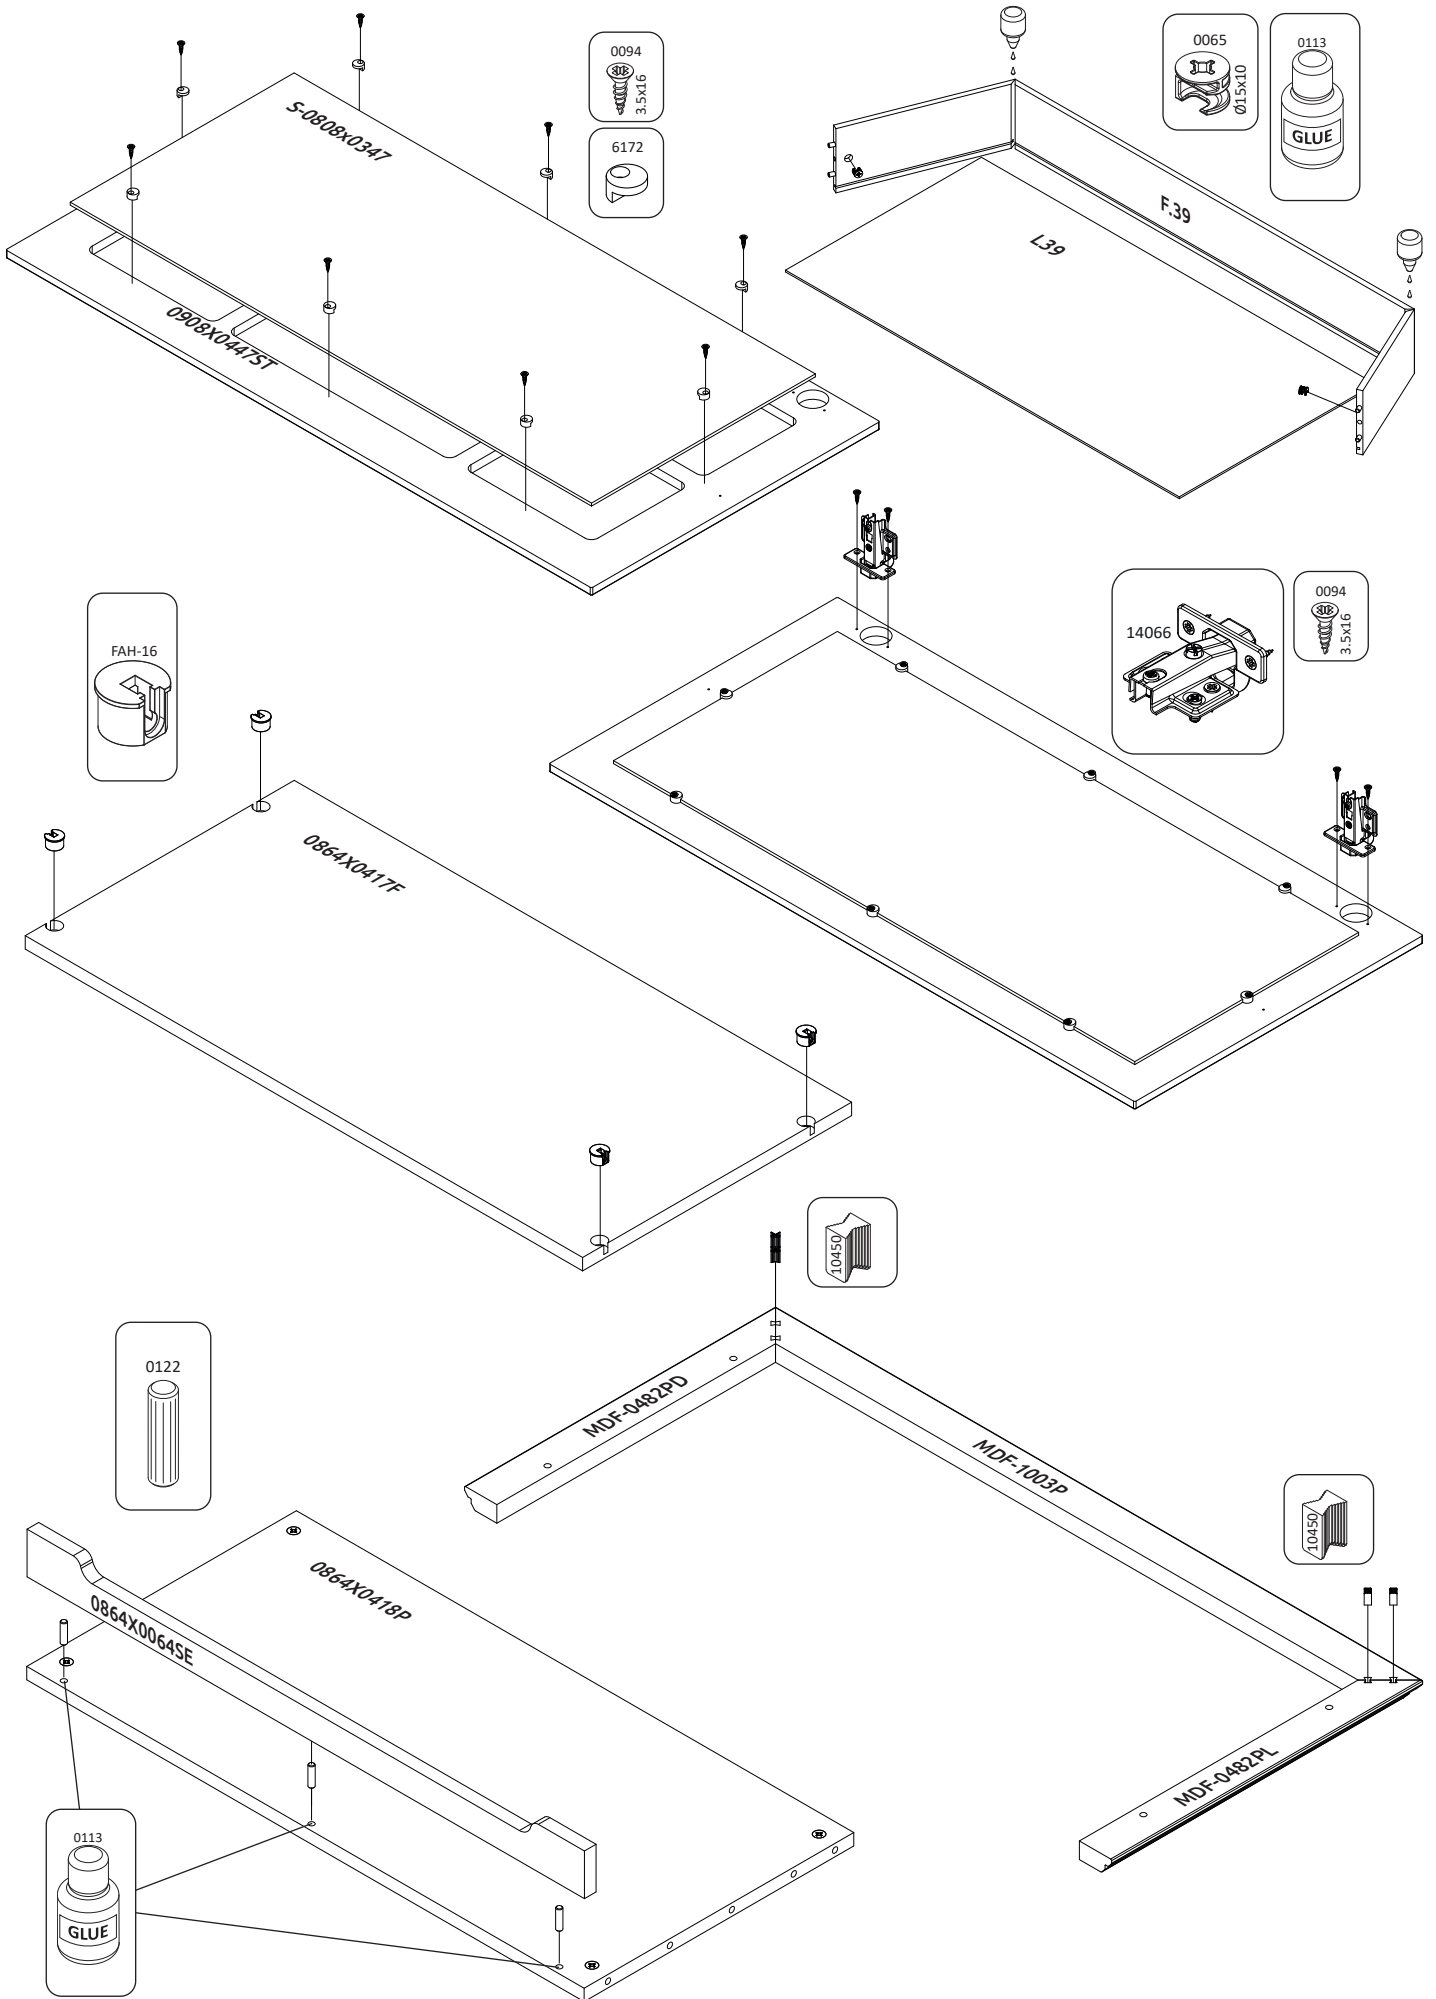

EG-K21S
 LHW - 1006x1277x487
 20. 10. 2020

1

2

3

4

5

11

12

13

18

23

24

25

26

27

28