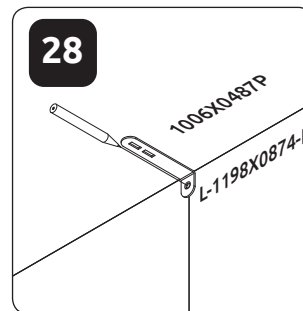

EG-K21S
 LHW - 1006x1277x487
 20. 10. 2020

1

2

3

4

5

11

12

13

18

23

24

25

26

27

28