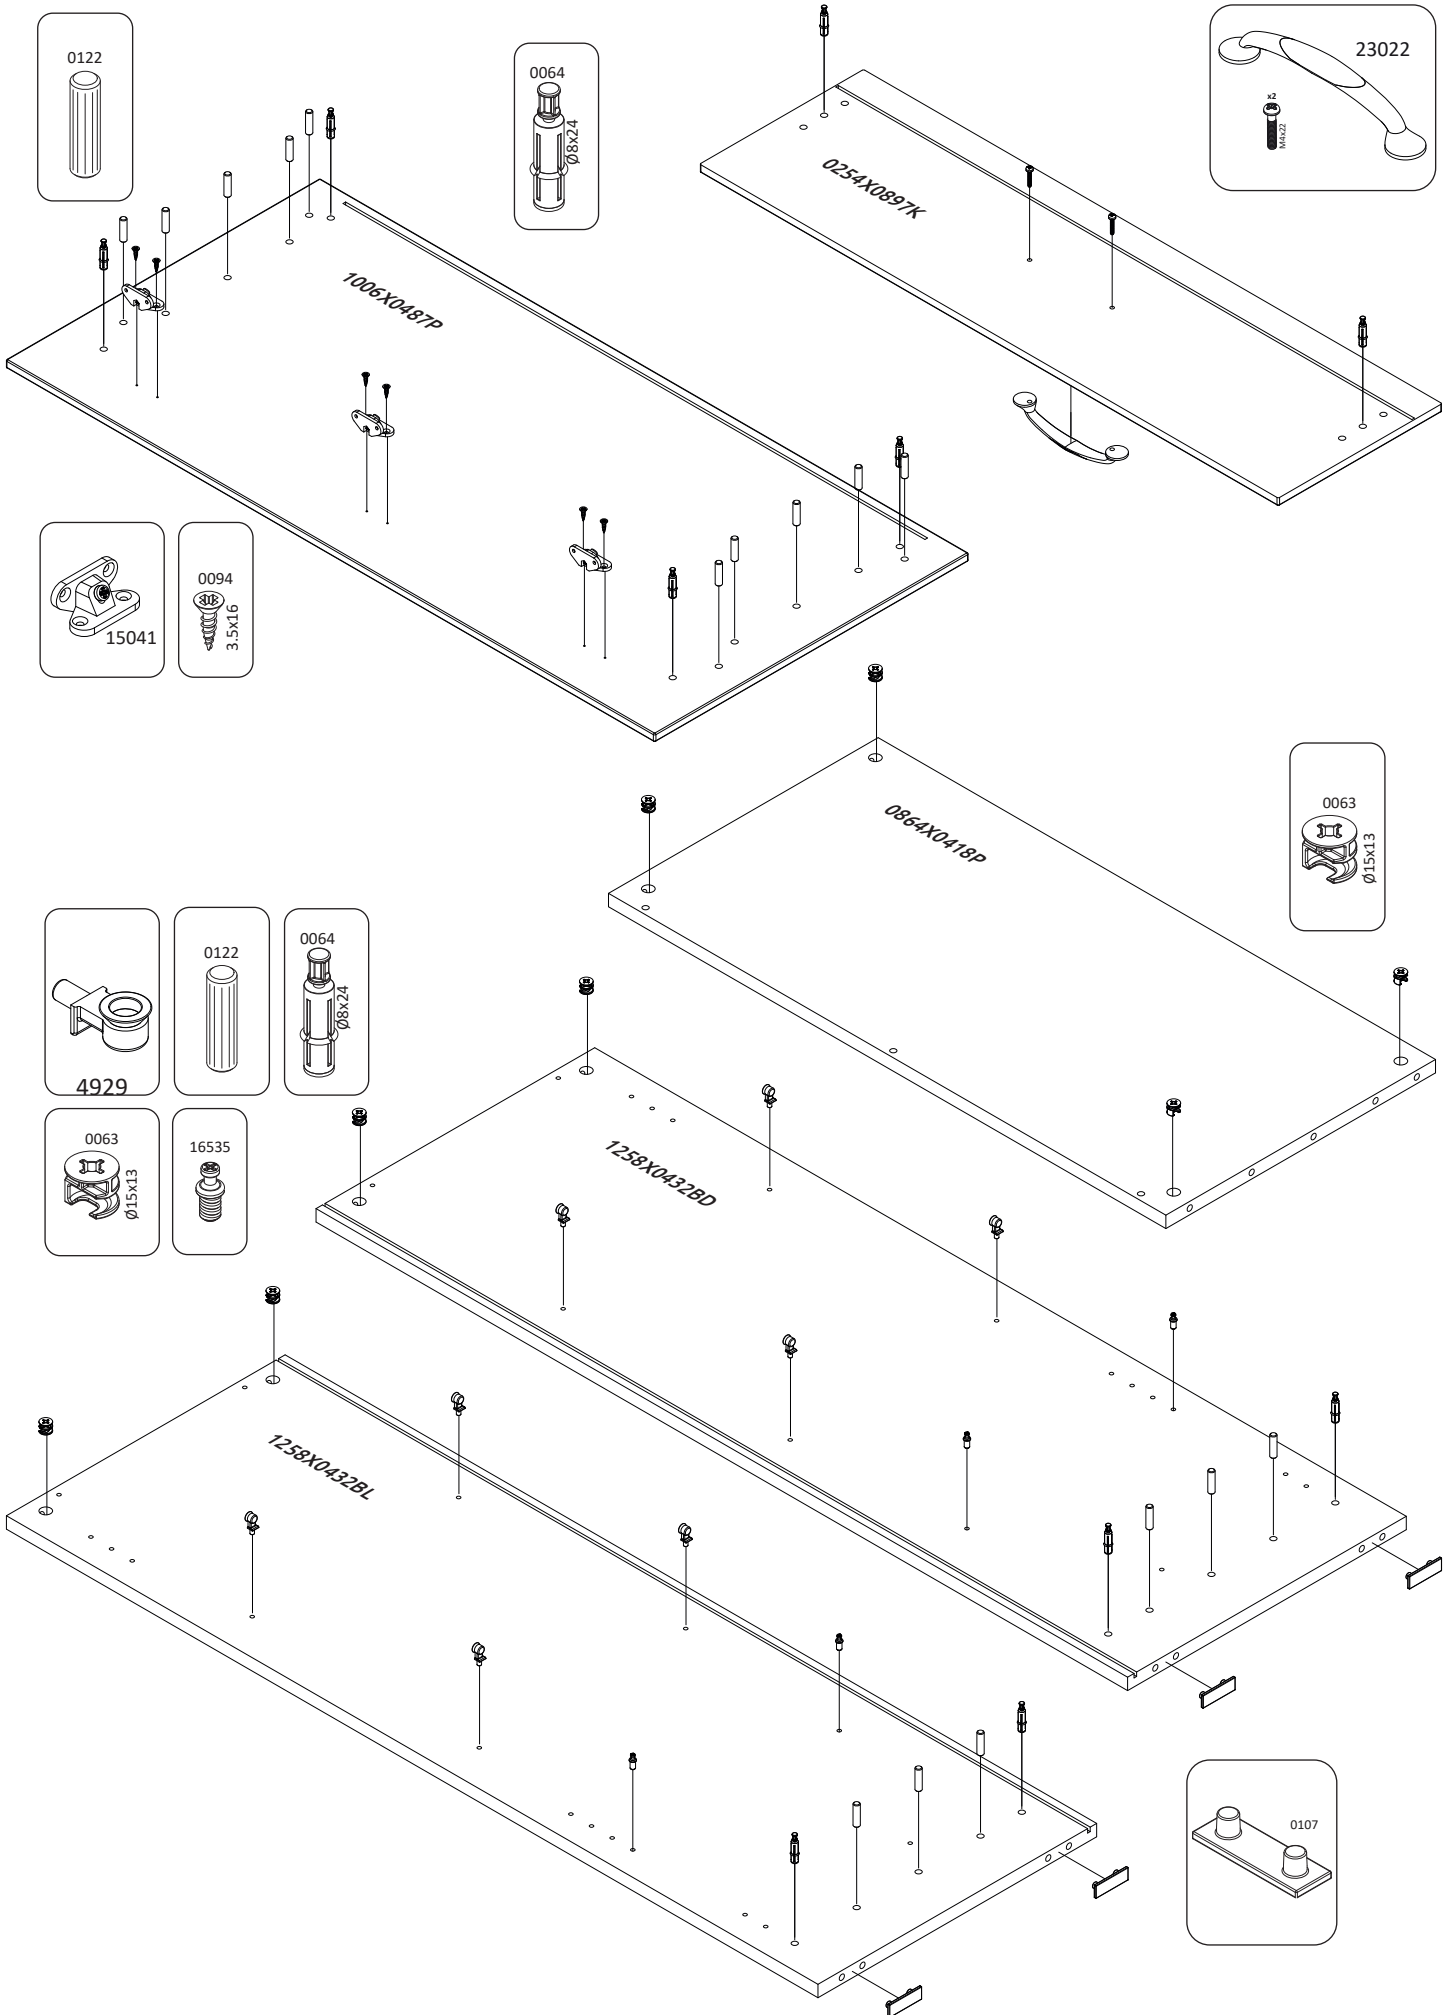

EG-K21S
 LHW - 1006x1277x487
 20. 10. 2020

1

2

3

4

5

11

12

13

18

23

24

25

26

27

28