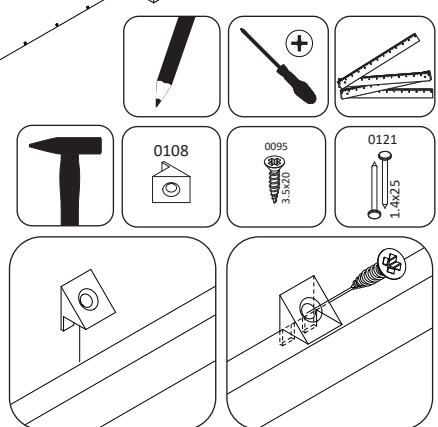

EG-K21S
 LHW - 1006x1277x487
 20. 10. 2020

1

2

3

4

5

11

12