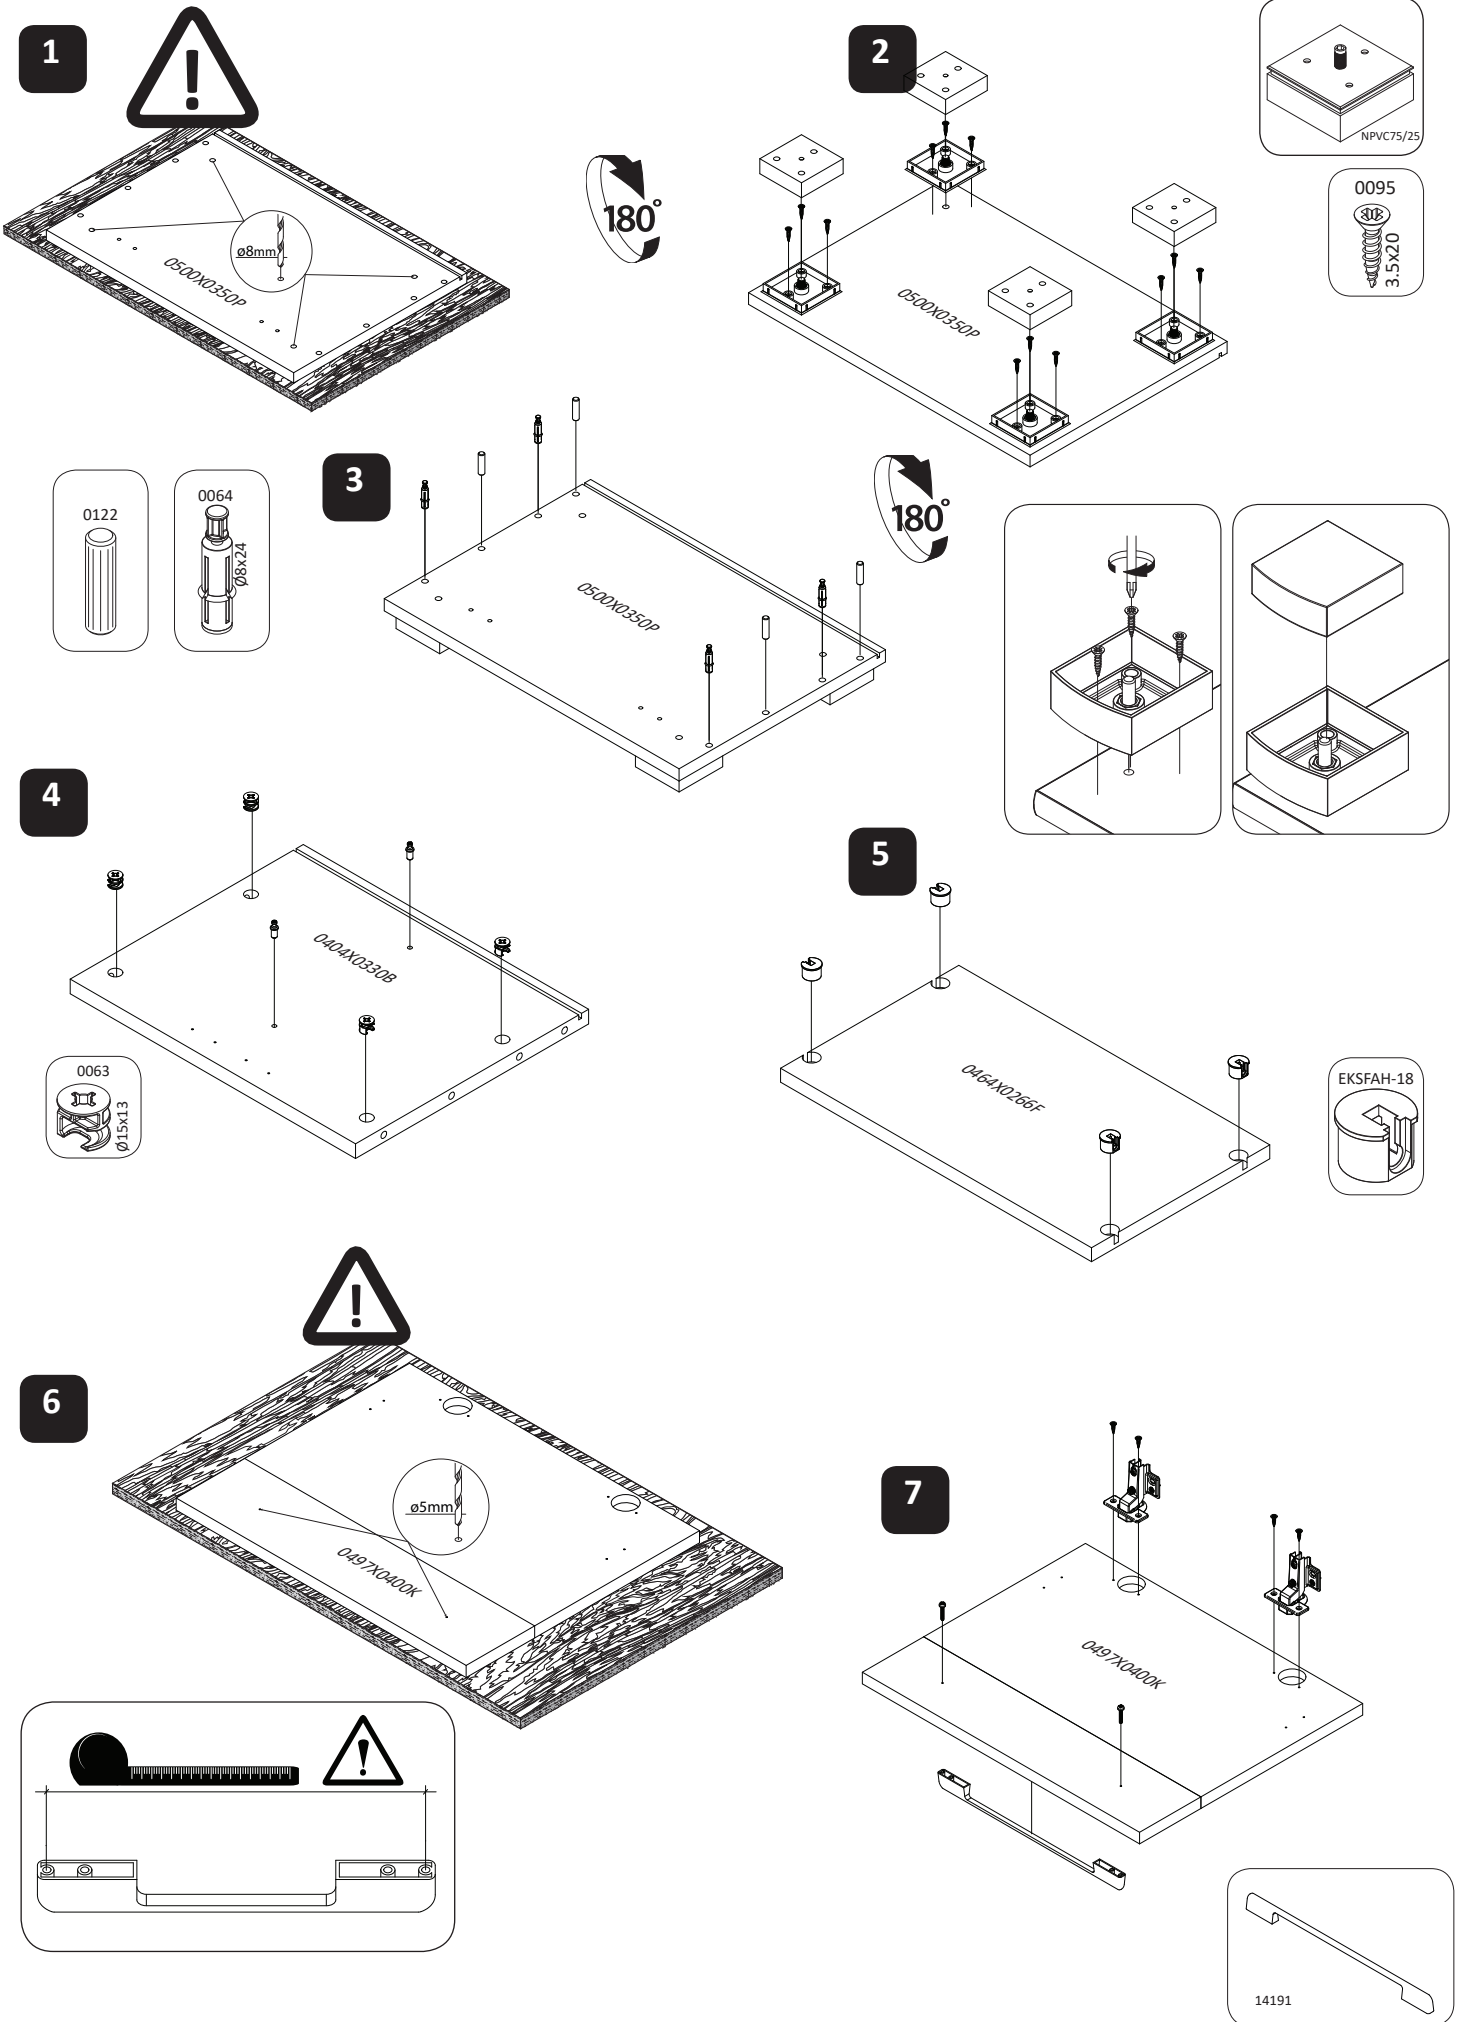

**AZUR-K1**  
LHW - 500x473x353  
41710 12.08.2019

8

9

10

11

12

13

14

15

16

17

18

21

22