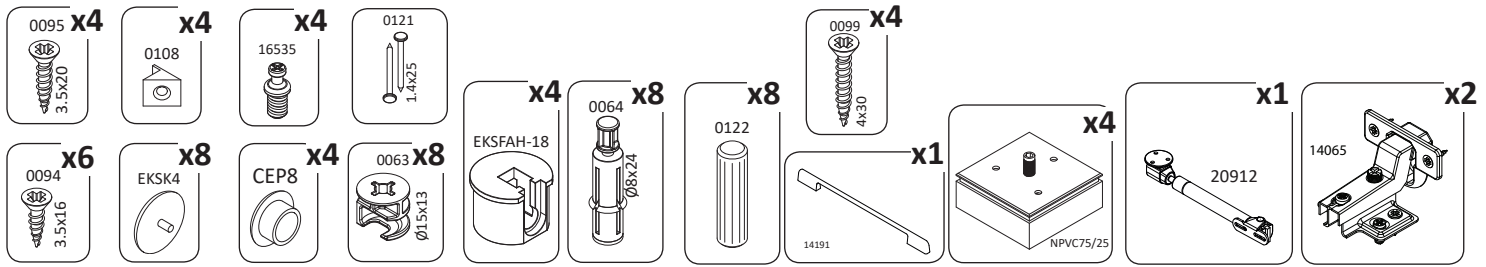

**AZUR-K1**  
LHW - 500x473x353  
41710 12.08.2019

8

9

10

11

12

13

14