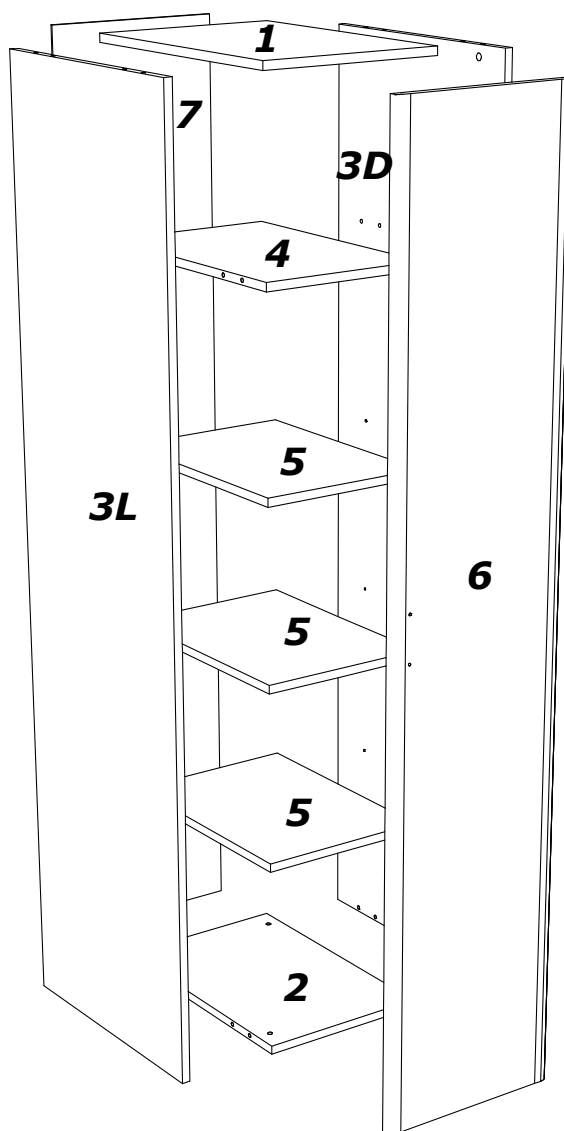

# Matis

NÁBYTEK

www.nabytek-matis.cz

Plzeňská 442/209, Praha 5, Czech Republic

Tel: 777 690 162 \* Tel: 777 793 580

777 024 482 737 209 199

info@alpihome.cz\*obchod@alpihome.cz\*www.nabytek-matis.cz

**$L1=L2$**