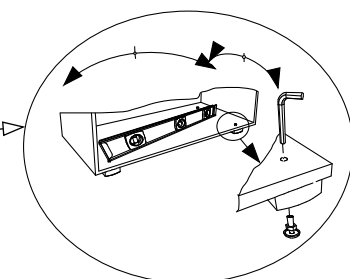

# Matis

NÁBYTEK

www.nabytek-matis.cz

Plzeňská 442/209, Praha 5, Czech Republic

Tel: 777 690 162 \* Tel: 777 793 580

777 024 482 737 209 199

info@alpihome.cz\*obchod@alpihome.cz\*www.nabytek-matis.cz

**$L1=L2$**