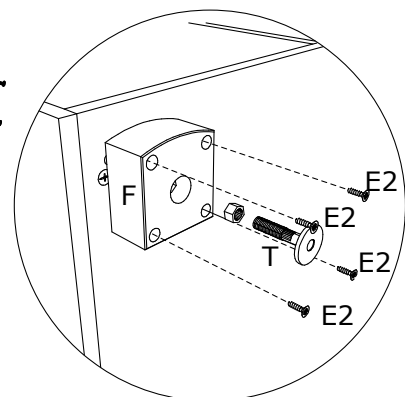

# Matis

NÁBYTEK

www.nabytek-matis.cz

Plzeňská 442/209, Praha 5, Czech Republic

Tel: 777 690 162 \* Tel: 777 793 580

777 024 482 737 209 199

info@alpihome.cz\*obchod@alpihome.cz\*www.nabytek-matis.cz

**$L1=L2$**