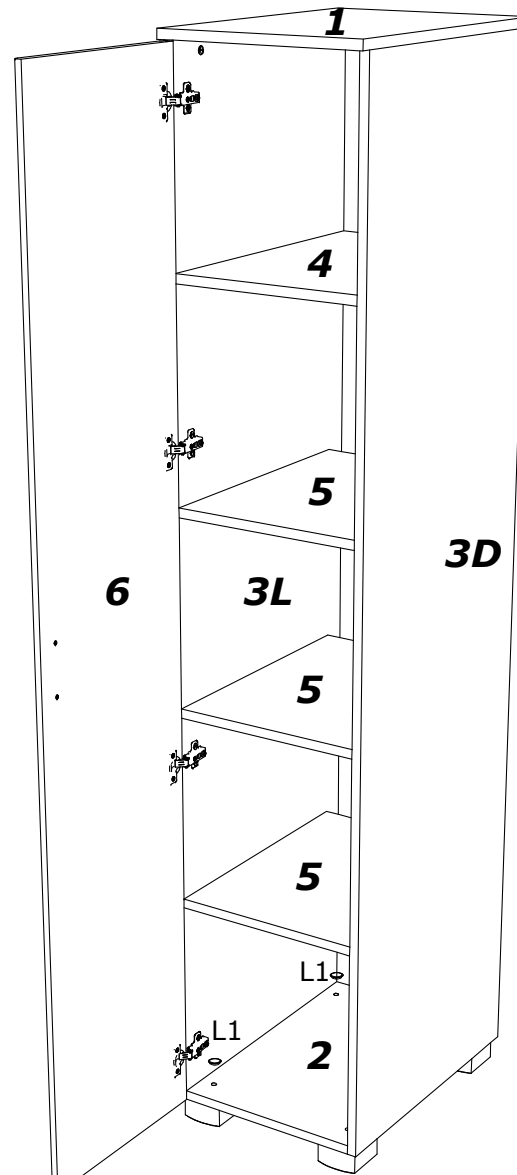

# Matis

NÁBYTEK

www.nabytek-matis.cz

Plzeňská 442/209, Praha 5, Czech Republic

Tel: 777 690 162 \* Tel: 777 793 580

777 024 482 737 209 199

info@alpihome.cz\*obchod@alpihome.cz\*www.nabytek-matis.cz

**$L1=L2$**