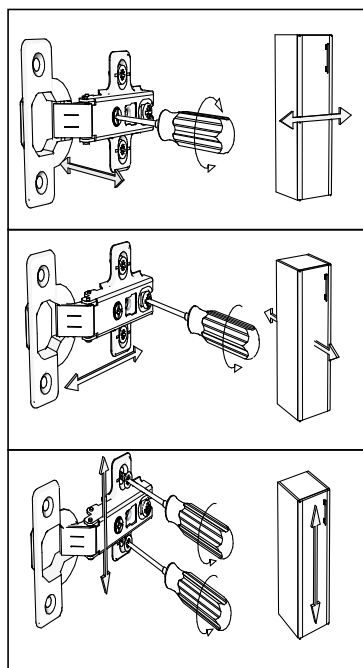

# Matis

NÁBYTEK

www.nabytek-matis.cz

Plzeňská 442/209, Praha 5, Czech Republic

Tel: 777 690 162 \* Tel: 777 793 580

777 024 482 737 209 199

info@alpihome.cz\*obchod@alpihome.cz\*www.nabytek-matis.cz

**$L1=L2$**