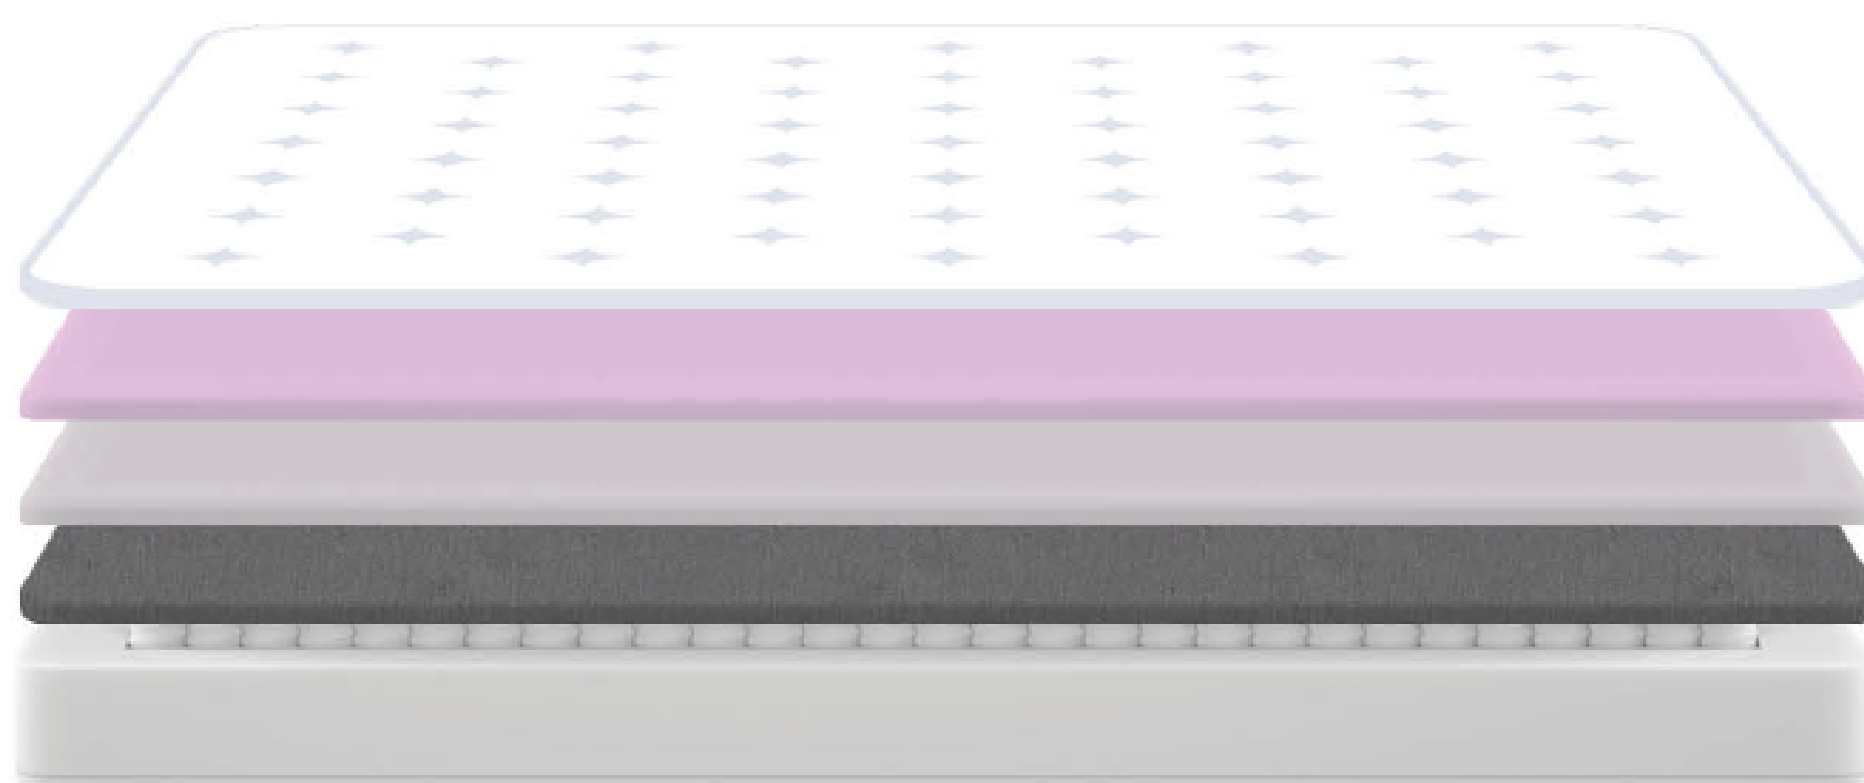

STONE NEW

Potahová látka: SB83

Výška nožiček: 10 cm

Rozměry čela: V:127 cm,H:12 cm

Tvrđost matrace: H5

Prošívaná úpletová látka

Oboustranná péřová houba

Povrchová pěna

Plst'

Taštičková pružina

Prošívaná
úpletová
látka

Taštičkové
pružiny

Obvodová
pěna

Podpůrná
pěna

Povrchová
pěna

Silikonová
vlákna

Jednostranné
použití

Bavlněná
plst'

Tloušťka
30 cm