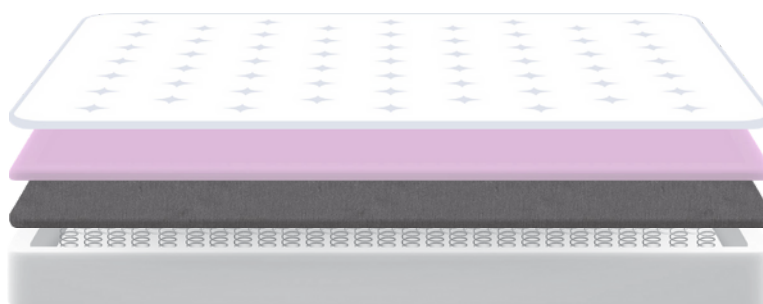

Prošívaná
úpletová látka
 Péřová pěna
 Termofilc
 Pružiny Hercules

Prošívaná
úpletová
látka

Pružiny
Hercules

Hyper
pěna

Oboustranné
použití

Povrchová
pěna

Pěna s
vysokou
hustotou

Úchyty pro
lepší
manipulaci

Termofilc

Tloušťka
29 cm (±1)