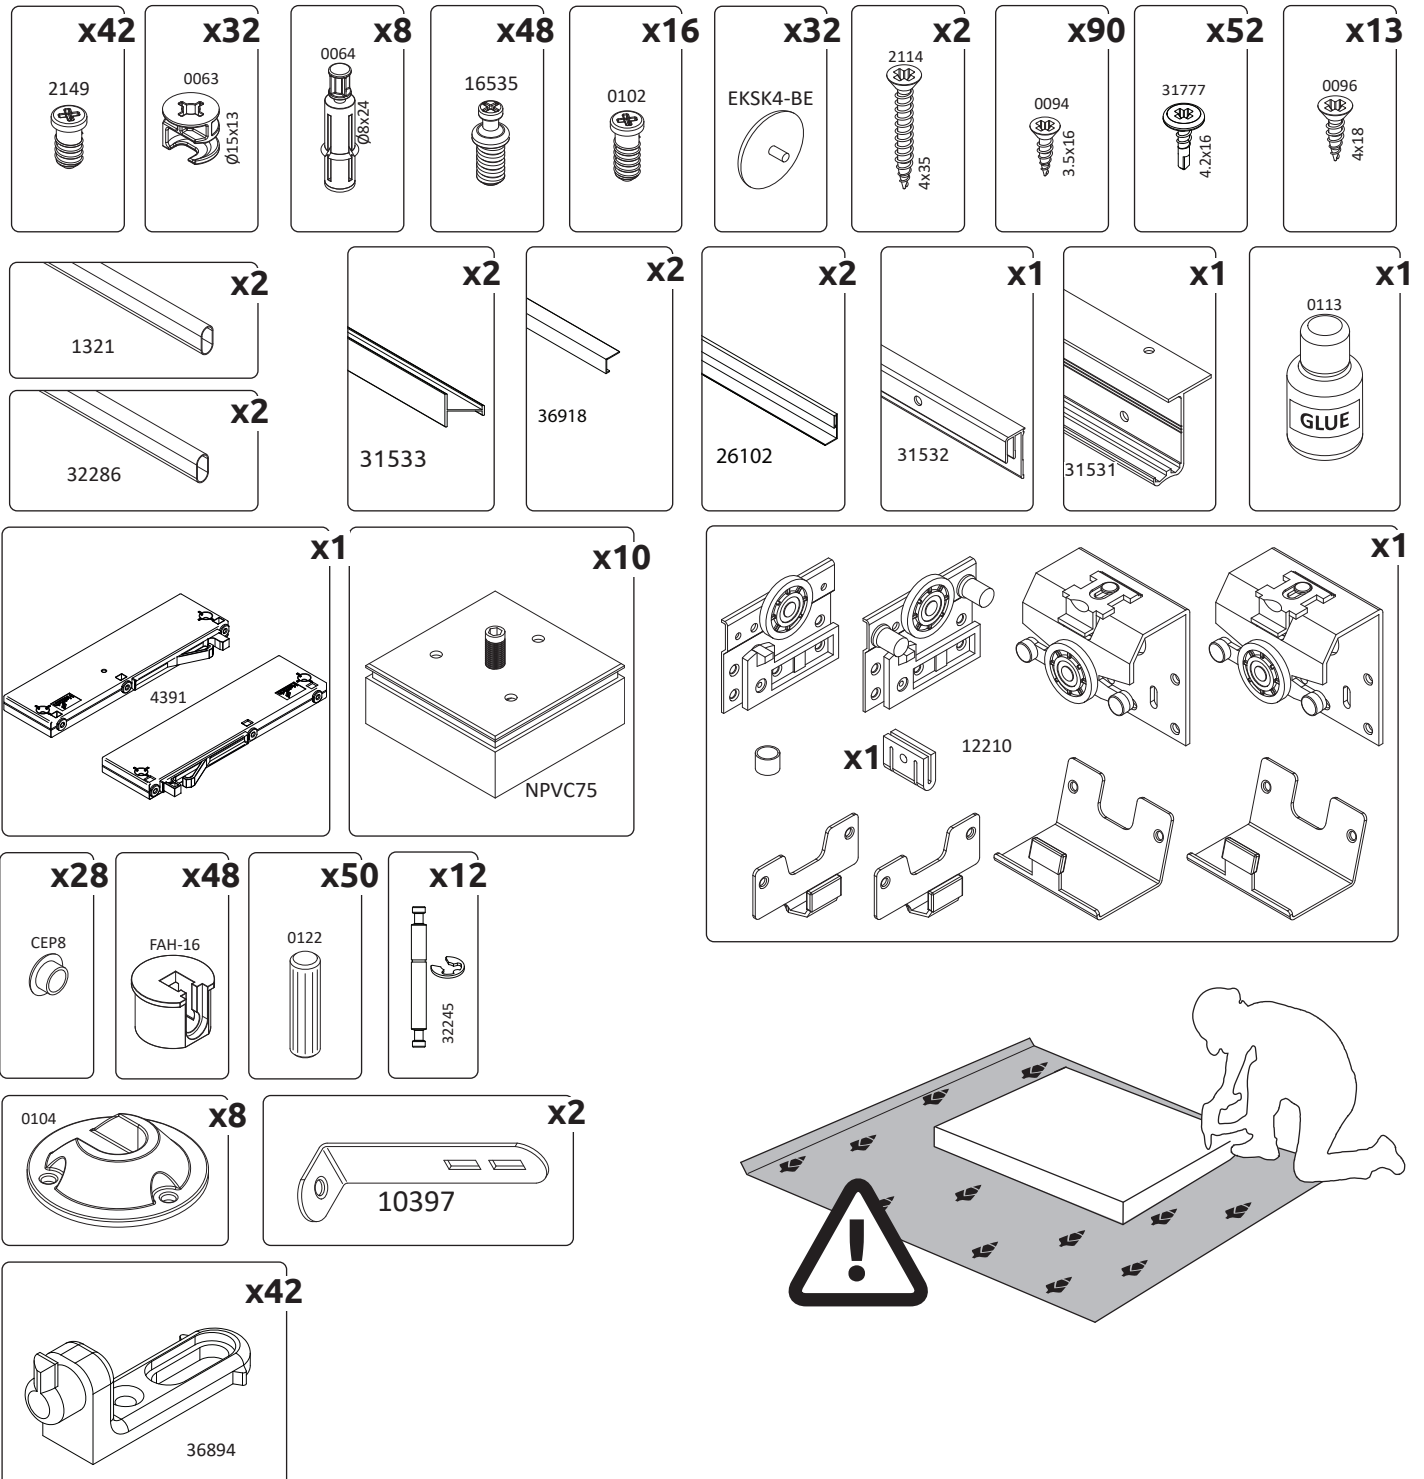

PK230-OG/GL

LWH - 2294x611x2236

22.06.2020

1

2

3

4

5

12

13

14

15

16

17

18

19