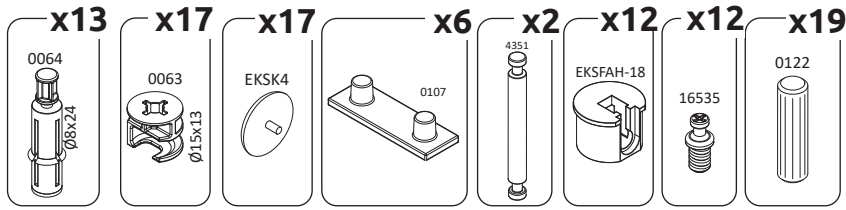

RS90
LHW - 910x748x500
6432 09.12.2019

1

2

3

4