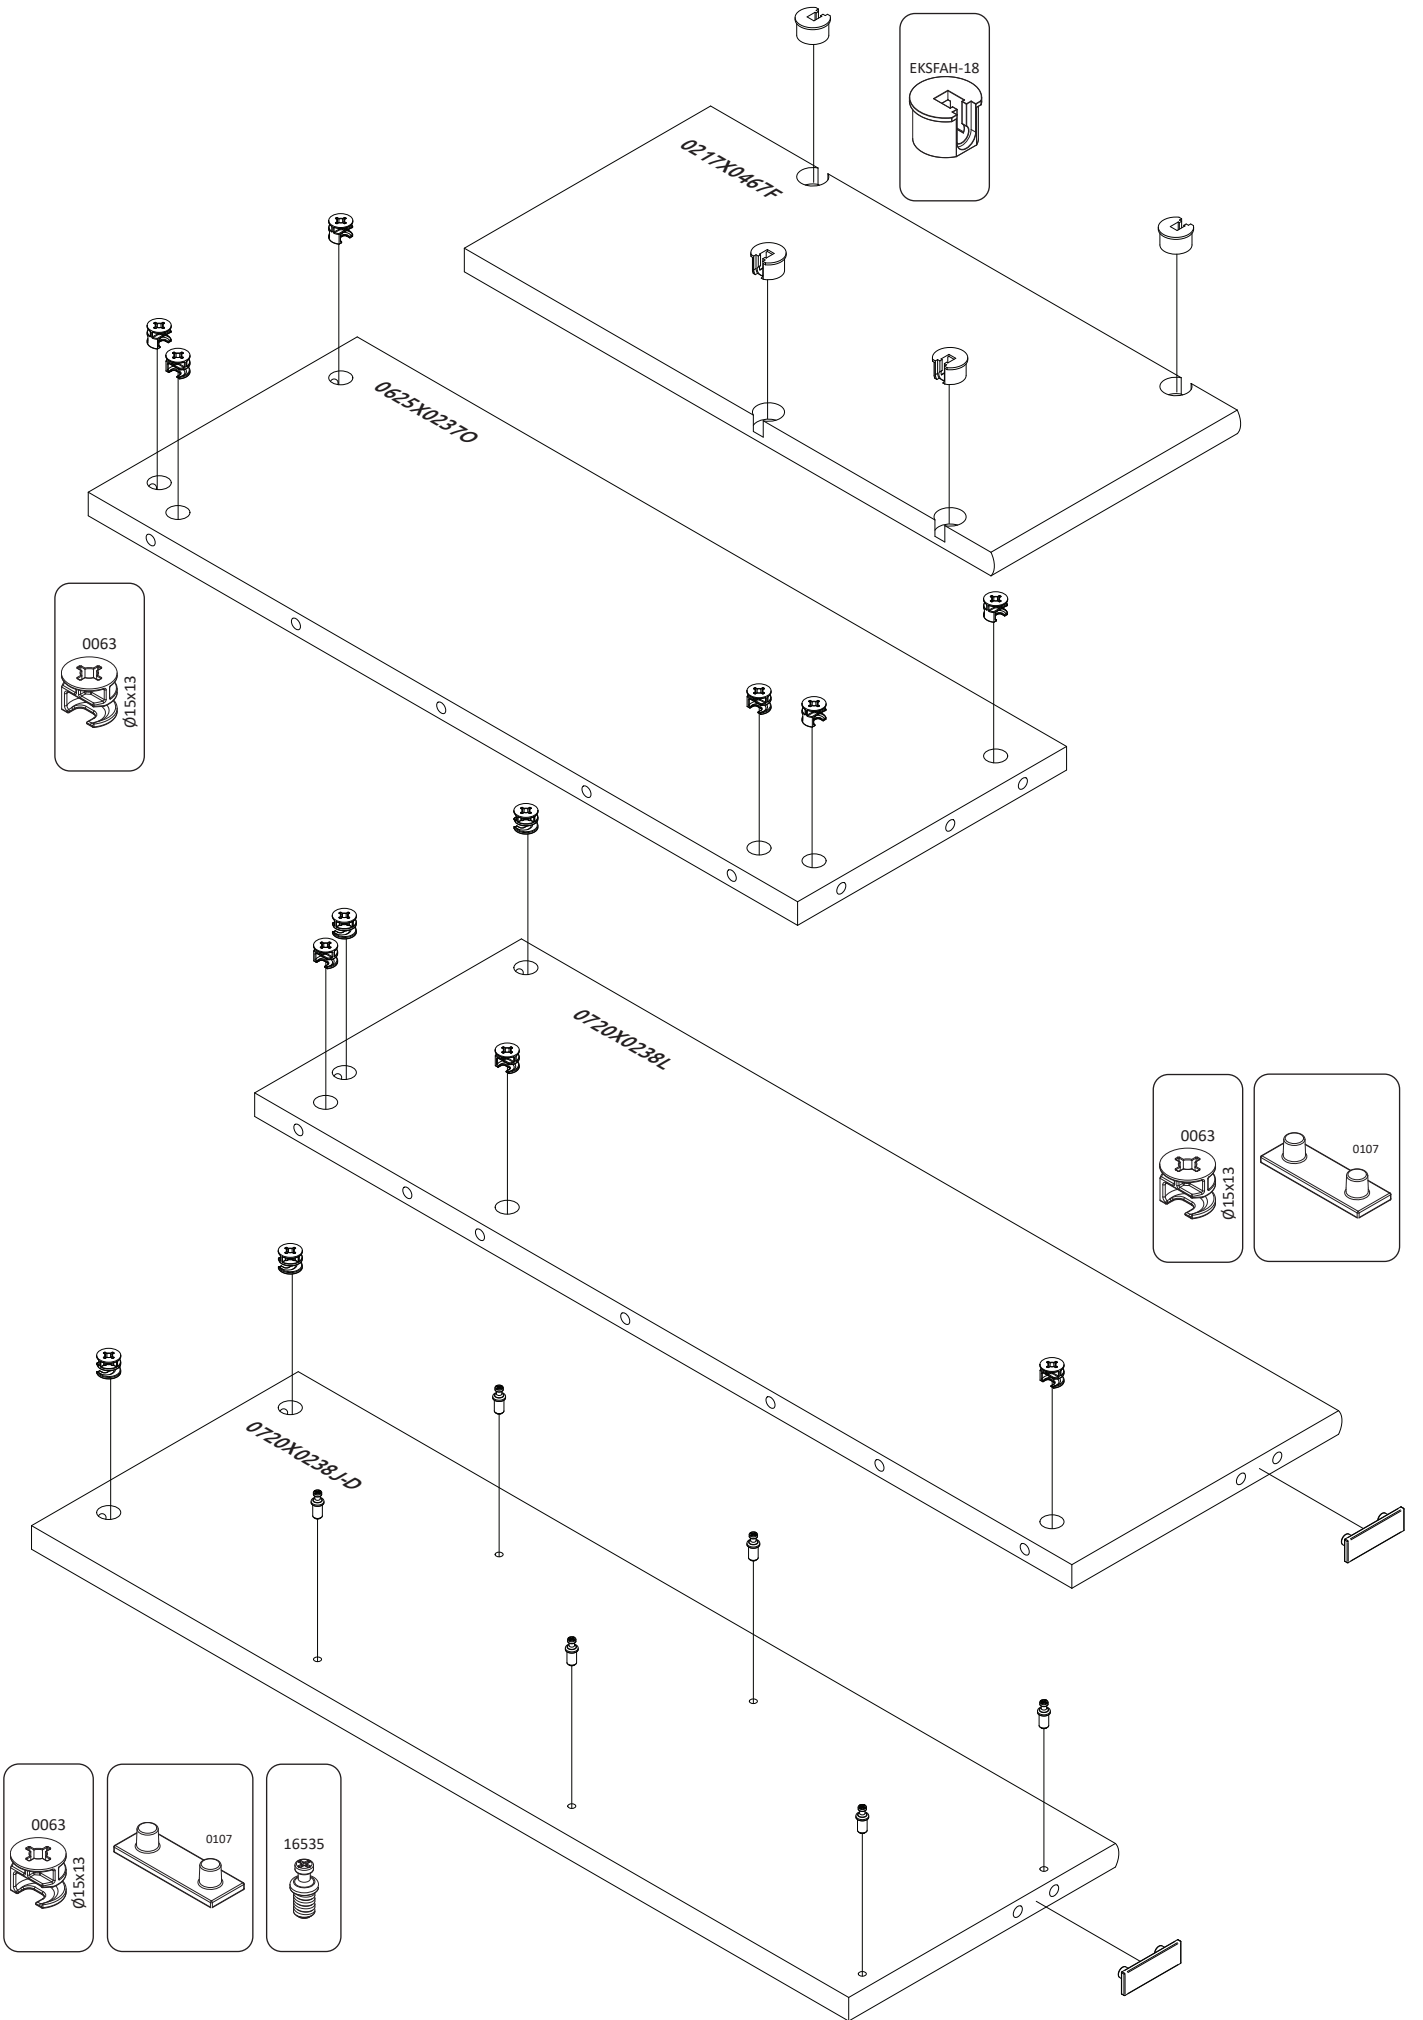

RS90
LHW - 910x748x500
6432 09.12.2019

1

2

3

4