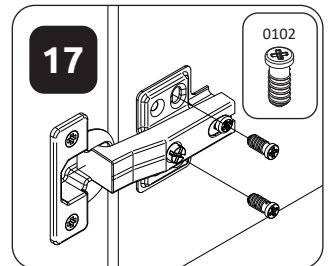

EG-V11S

LHW - 692x2003x485

20.10.2020

12

23

24

25

26