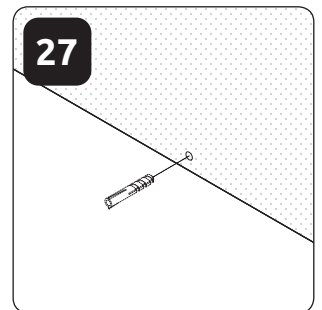

23

24

25

26

27

28

РУССКИЙ
Важная информация.
Внимательно прочитайте.
Сохраните эту информацию.

ВНИМАНИЕ

Крепежные средства для крепления к стене не прилагаются, для разных материалов стен требуются различные крепления. Используйте крепежные средства, подходящие для материала стен в Вашем доме. Если Вы не уверены, какой тип крепления подходит к данному материалу, обратитесь в специализированный магазин.

SRPSKI
Bitno!
Pažljivo pročitajte!
Sačuvajte za ubuduće.

UPOZORENJE!

Nisu dati okovi, tiplovi i šrafovi za pričvršćivanje jer se zidovi razlikuju i različiti materijali zahtevaju i različite okove. Upotrebite one koji su pogodni za zidove u vašem domu. Za savet koje okove da upotrebite, obratite se u lokalnoj gvozdari.

ENGLISH
Important information.
Read carefully.
Keep this information for further reference.

WARNING!

Fixing devices for the wall are not included since different wall materials require different types of fixing devices. Use fixing devices suitable for the walls in your home. For advice on suitable fixing systems, contact your local specialized dealer.

DEUTSCH
ACHTUNG HINWEIS!
Wichtige Information.
Bitte sorgfältig lesen und aufbewahren!

Beschläge für die Wandbefestigung sind nicht beigeckpackt, da sie von der jeweiligen Wandbeschaffenheit abhängig sind. Benutzen Sie ausschließlich Befestigungsbeschläge, die für die heimischen Wände geeignet sind. Bei diesbezüglichen Fragen ziehen Sie den örtlichen Fachhandel zu Rate.