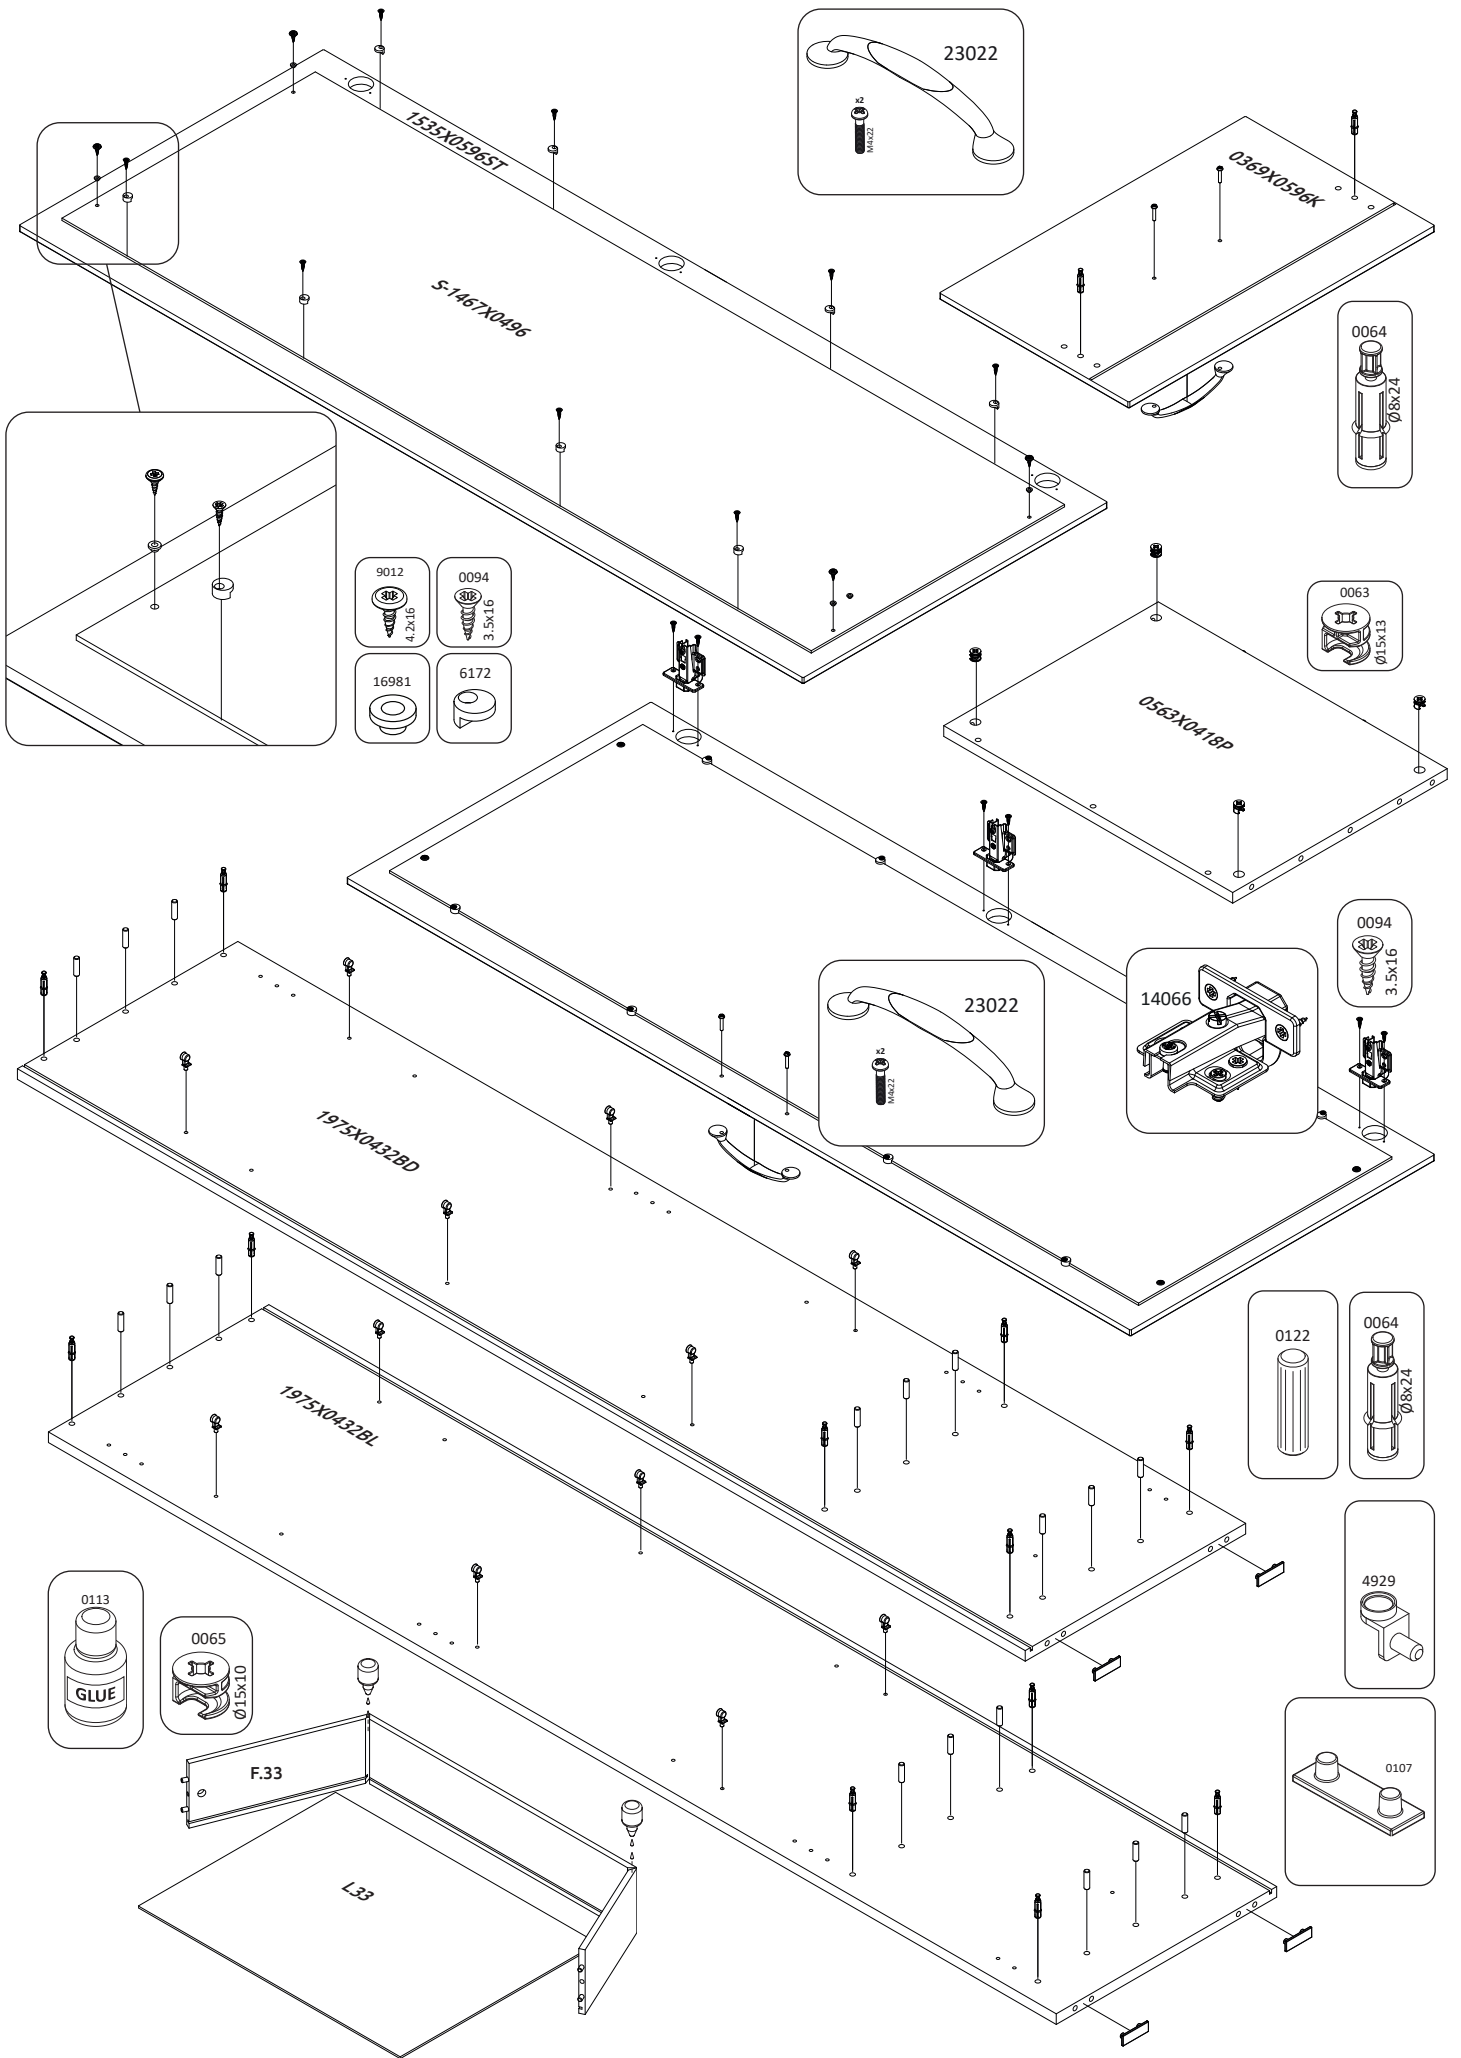

EG-V11S

LHW - 692x2003x485

20.10.2020

12

23

24

25

26