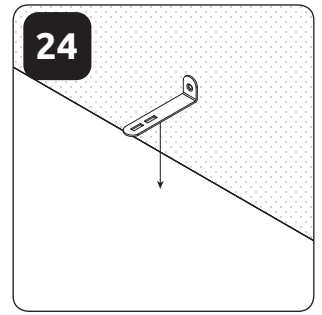

EG-V11S

LHW - 692x2003x485

20.10.2020

12

23

24

25

26