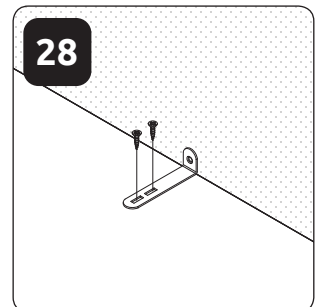

23

24

25

26

27

28

РУССКИЙ
Важная информация.
Внимательно прочитайте.
Сохраните эту информацию.

ВНИМАНИЕ

Крепежные средства для крепления к стене не прилагаются, для разных материалов стен требуются различные крепления. Используйте крепежные средства, подходящие для материала стен в Вашем доме. Если Вы не уверены, какой тип крепления подходит к данному материалу, обратитесь в специализированный магазин.

SRPSKI
Bitno!
Pažljivo pročitajte!
Sačuvajte za ubuduće.

UPOZORENJE!

Nisu dati okovi, tiplovi i šrafovi za pričvršćivanje jer se zidovi razlikuju i različiti materijali zahtevaju i različite okove. Upotrebite one koji su pogodni za zidove u vašem domu. Za savet koje okove da upotrebite, obratite se u lokalnoj gvozdari.

ENGLISH
Important information.
Read carefully.
Keep this information for further reference.

WARNING!

Fixing devices for the wall are not included since different wall materials require different types of fixing devices. Use fixing devices suitable for the walls in your home. For advice on suitable fixing systems, contact your local specialized dealer.

DEUTSCH
ACHTUNG HINWEIS!
Wichtige Information.
Bitte sorgfältig lesen und aufbewahren!

Beschläge für die Wandbefestigung sind nicht beigeckpackt, da sie von der jeweiligen Wandbeschaffenheit abhängig sind. Benutzen Sie ausschließlich Befestigungsbeschläge, die für die heimischen Wände geeignet sind. Bei diesbezüglichen Fragen ziehen Sie den örtlichen Fachhandel zu Rate.