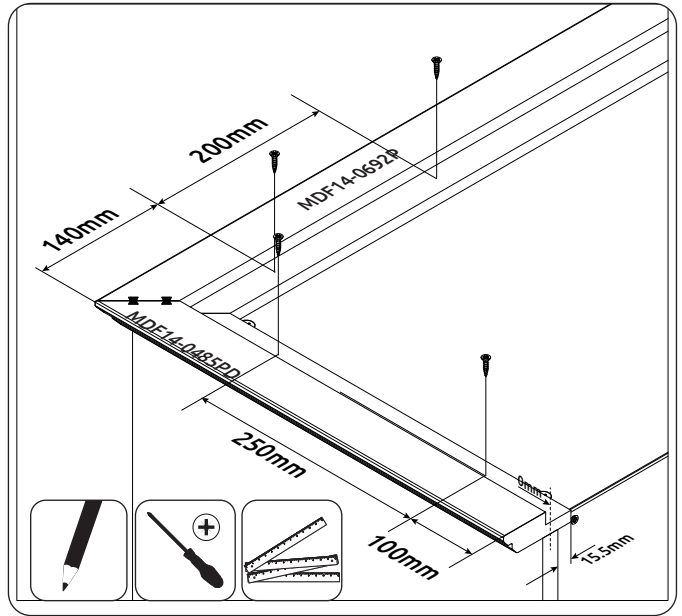

EG-V11S

LHW - 692x2003x485

20.10.2020

12

23

24

25

26