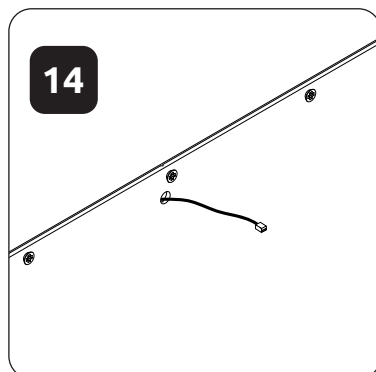

EG-V11S

LHW - 692x2003x485

20.10.2020

12

23

24

25

26