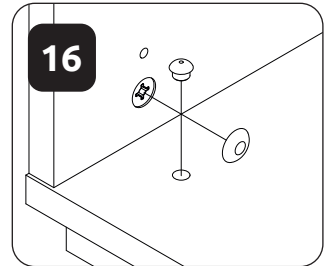

EG-V11S

LHW - 692x2003x485

20.10.2020

12

23

24

25

26