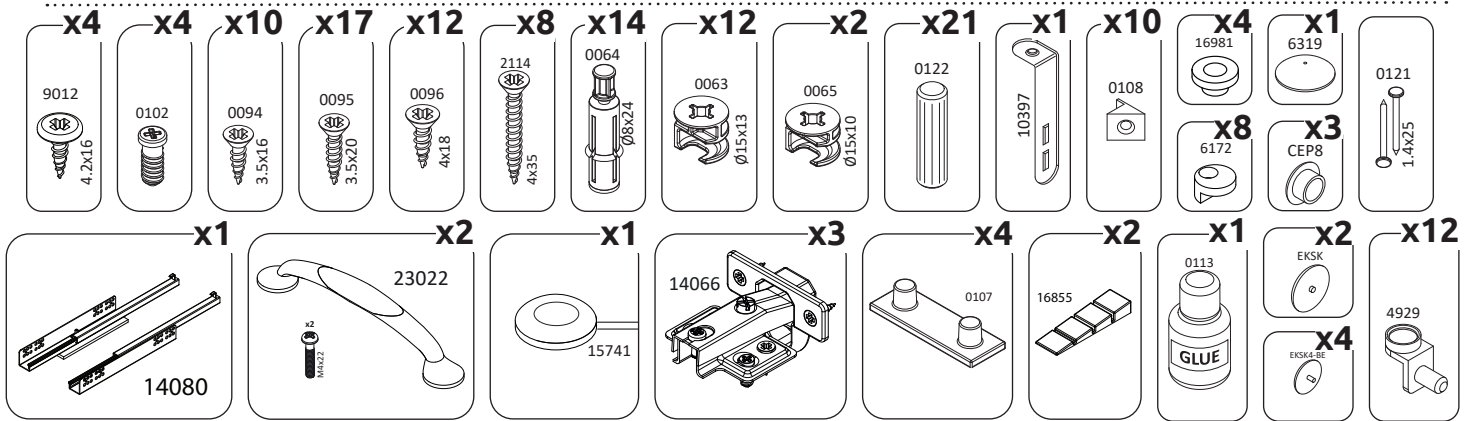

EG-V11S

LHW - 692x2003x485

20.10.2020

12

23

24

25

26