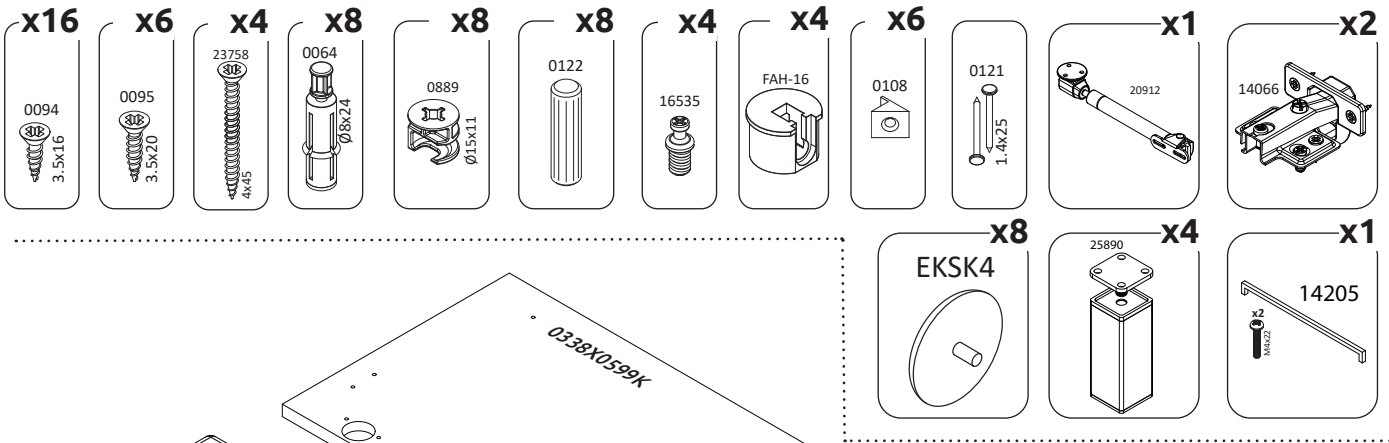

RIO-K1

LWH - 604x352x460
41760 20.11.2019

1

2

3

4

5

6