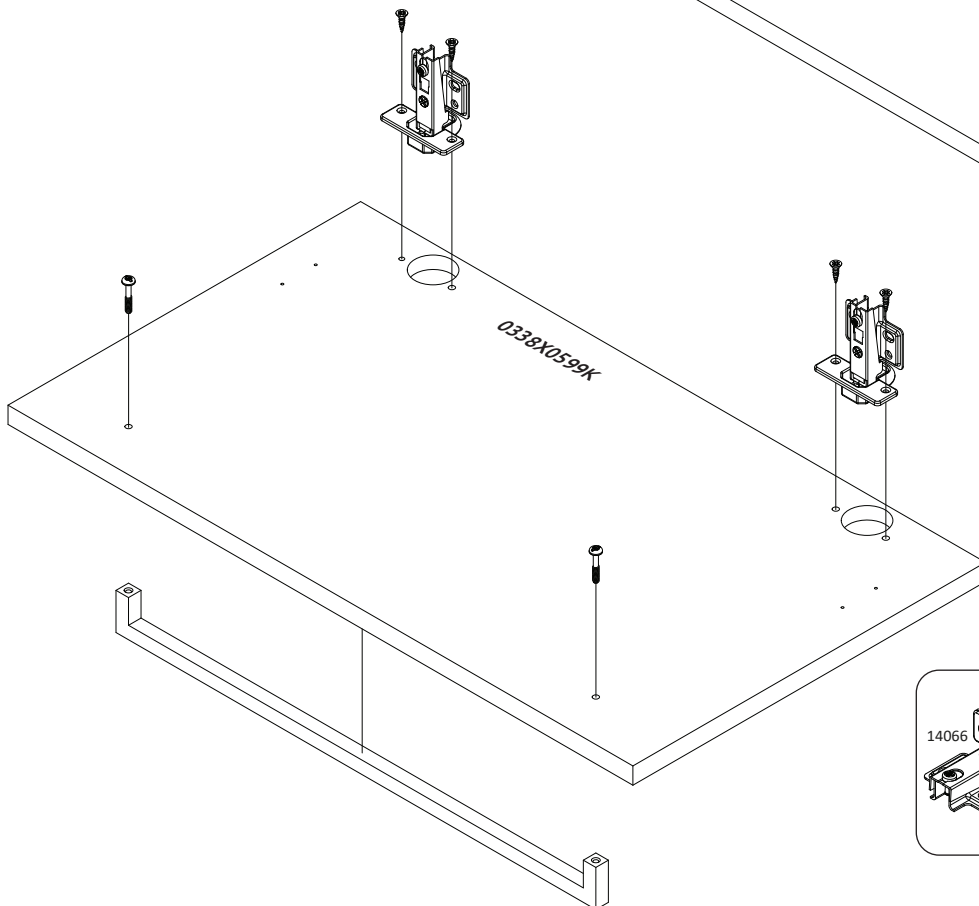

RIO-K1

LWH - 604x352x460
41760 20.11.2019

1

2

3

4

5

6