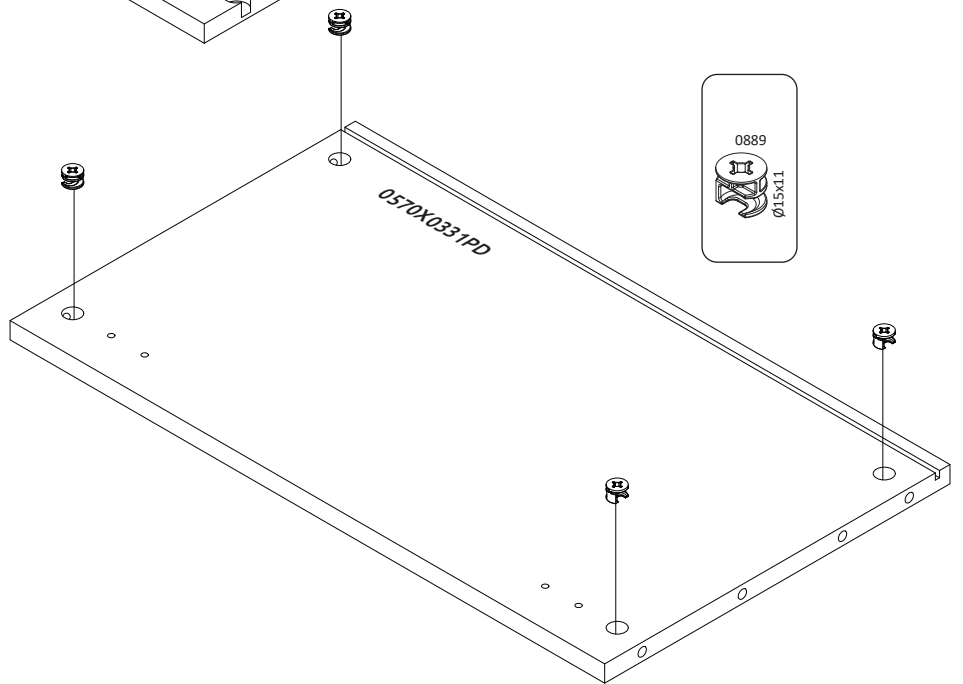

RIO-K1

LWH - 604x352x460
41760 20.11.2019

1

2

3

4

5

6