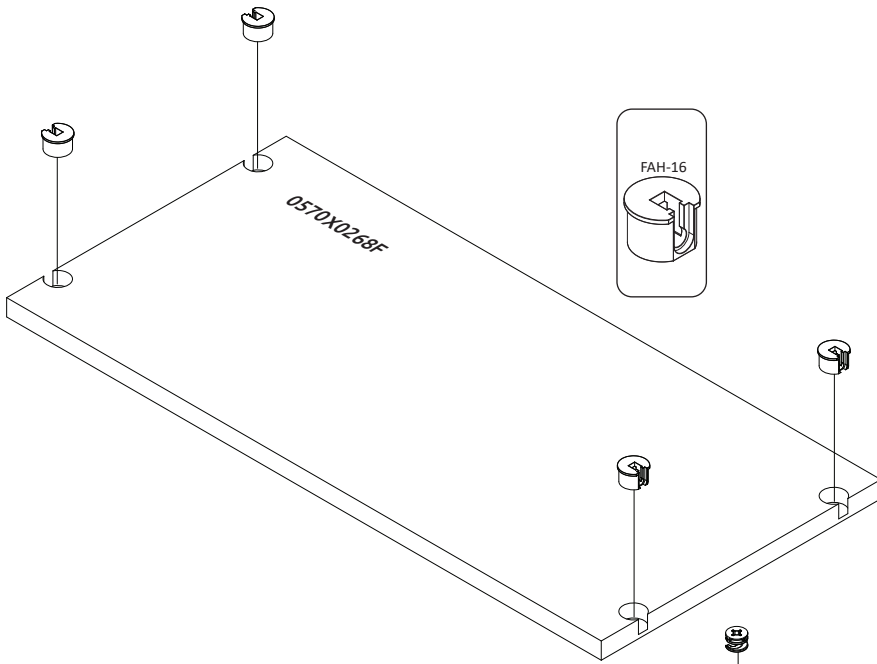

RIO-K1

LWH - 604x352x460
41760 20.11.2019

1

2

3

4

5

6