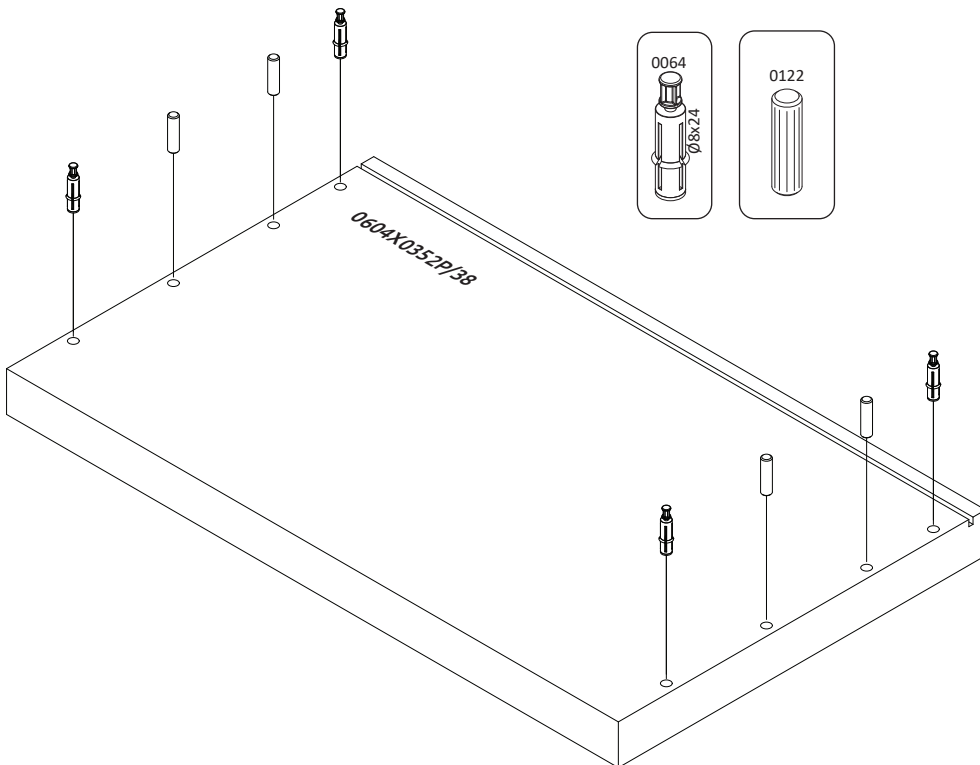

RIO-K1

LWH - 604x352x460
41760 20.11.2019

1

2

3

4

5

6