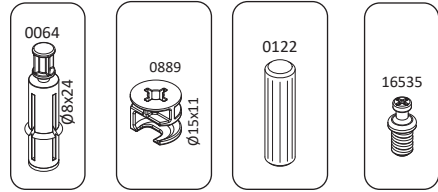

RIO-K1

LWH - 604x352x460
41760 20.11.2019

1

2

3

4

5

6