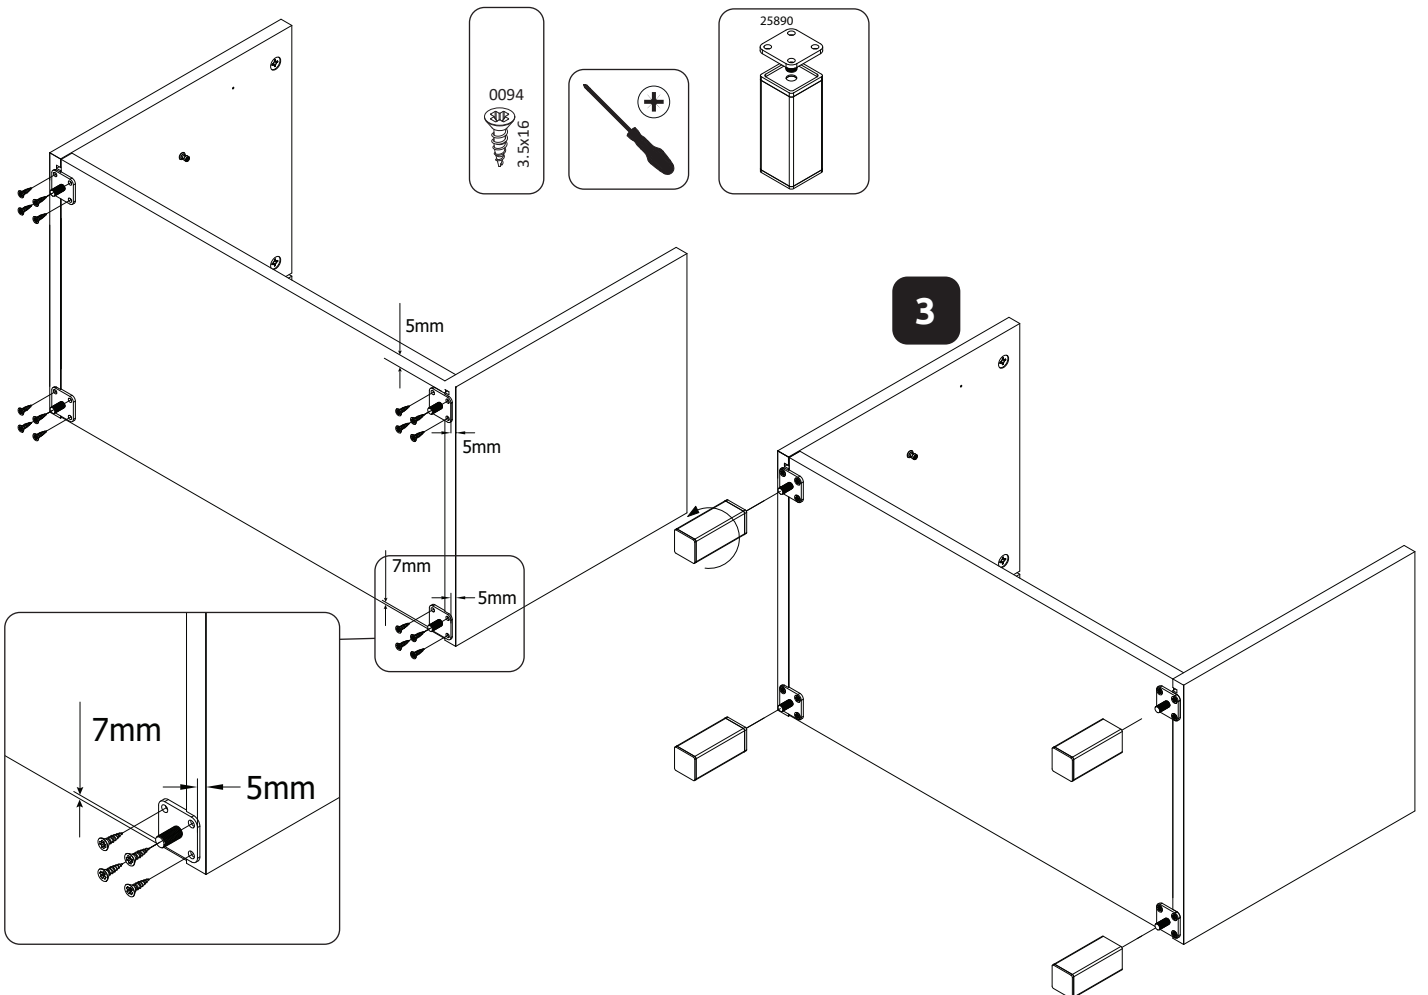

RIO-K1

LWH - 604x352x460
41760 20.11.2019

1

2

3

4

5

6