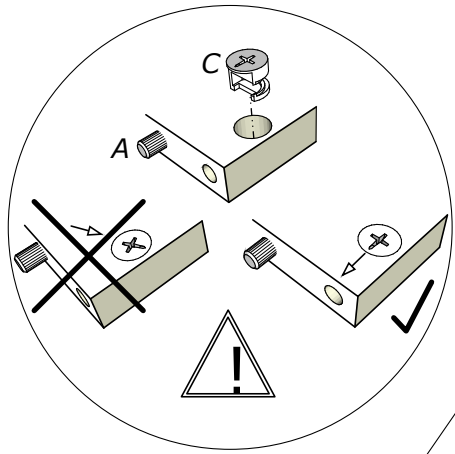

Numero Vitrína 1V

NÁBYTEK

www.nabytek-matis.cz

Plzeňská 442/209, Praha 5, Czech Republic

Tel: 777 690 162 * Tel: 777 793 580

777 024 482 737 209 199

info@alpihome.cz*obchod@alpihome.cz*www.nabytek-matis.cz

$d1=d2$