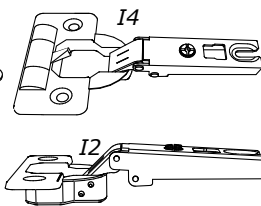

Numero Vitrína 1V

NÁBYTEK

www.nabytek-matis.cz

Plzeňská 442/209, Praha 5, Czech Republic

Tel: 777 690 162 * Tel: 777 793 580

777 024 482 737 209 199

info@alpihome.cz*obchod@alpihome.cz*www.nabytek-matis.cz

$d1=d2$