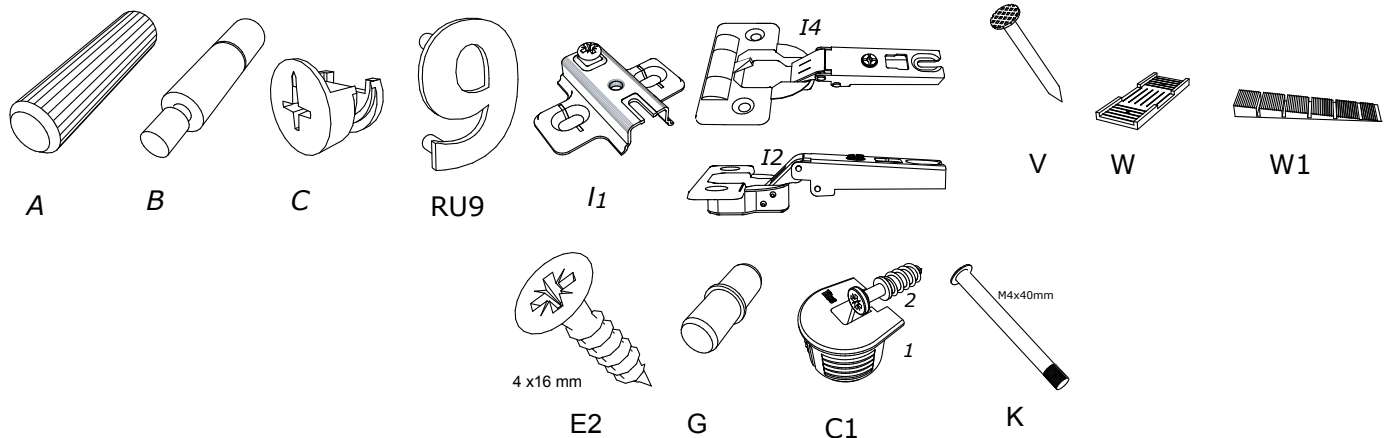

Numero Vitrína 1V

NÁBYTEK

www.nabytek-matis.cz

Plzeňská 442/209, Praha 5, Czech Republic

Tel: 777 690 162 * Tel: 777 793 580

777 024 482 737 209 199

info@alpihome.cz*obchod@alpihome.cz*www.nabytek-matis.cz

$d1=d2$