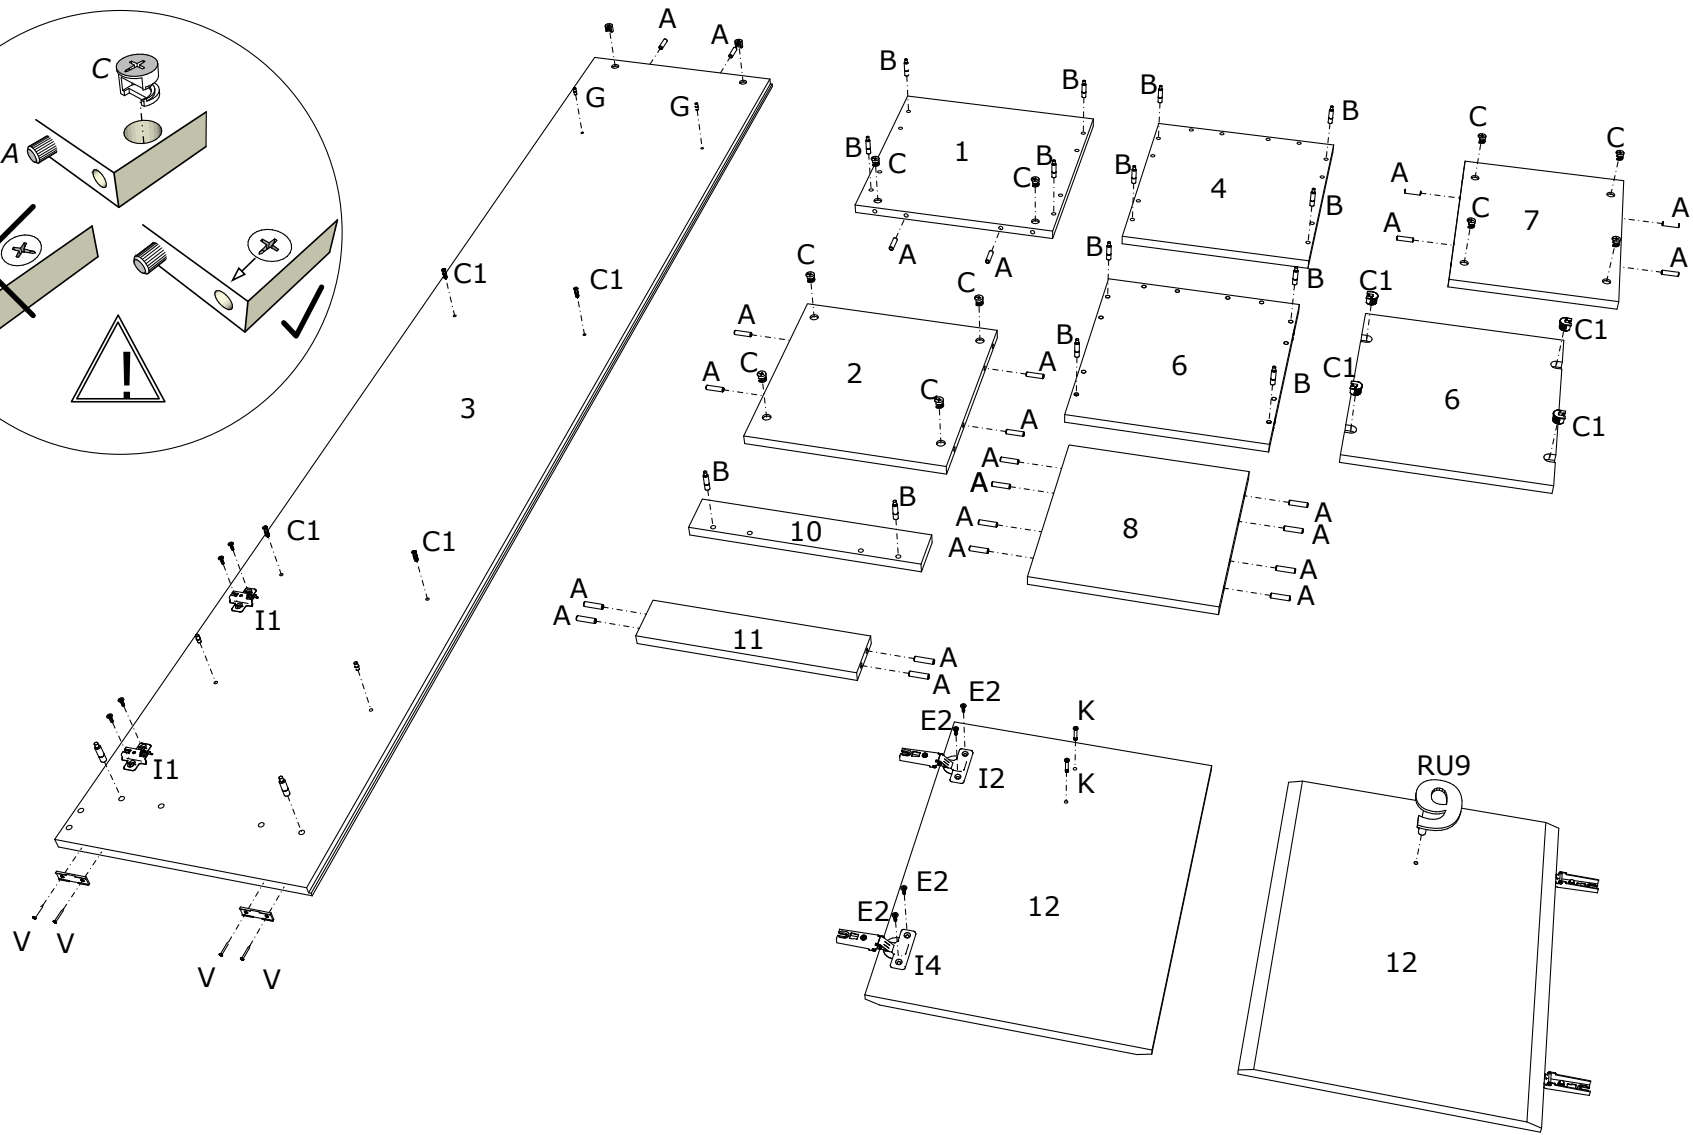

Numero Vitrína 1V

NÁBYTEK

www.nabytek-matis.cz

Plzeňská 442/209, Praha 5, Czech Republic

Tel: 777 690 162 * Tel: 777 793 580

777 024 482 737 209 199

info@alpihome.cz*obchod@alpihome.cz*www.nabytek-matis.cz

$d1=d2$