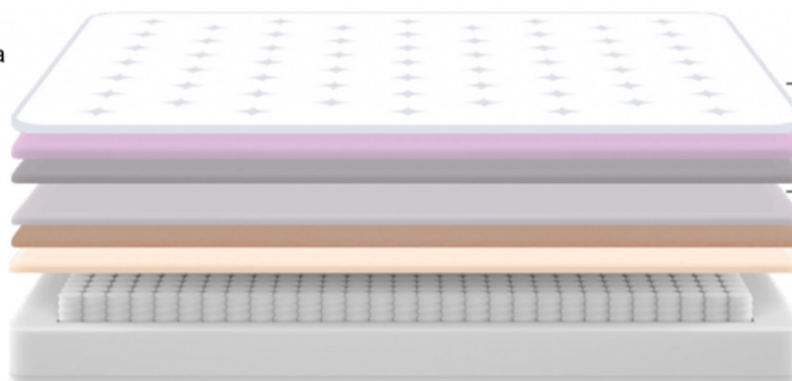

# DREAM MODE

Kód barvy: **SB55**  
 Rozměry čela (cm) : **H:142 | W:174 | D:23**  
 Výška podnoží (cm): 10

Prošívaná pletená látka

Péřová vrstva

Povrchová pěna

Povrchová pěna

Bavlněná plst

Nosná vrstva  
taštičkových pružin

Taštičkové pružiny

Topper na zip,  
který lze použít  
z obou stran

Bavlněná  
látka

Taštičkové  
pružiny

Prachové  
peří

Podpurná  
pěna s  
vysokou  
hustotou

Povrchová  
pěna

Bavlněný  
filc

Oboustranné  
použití

Zip

Tloušťka 34  
cm (±1)