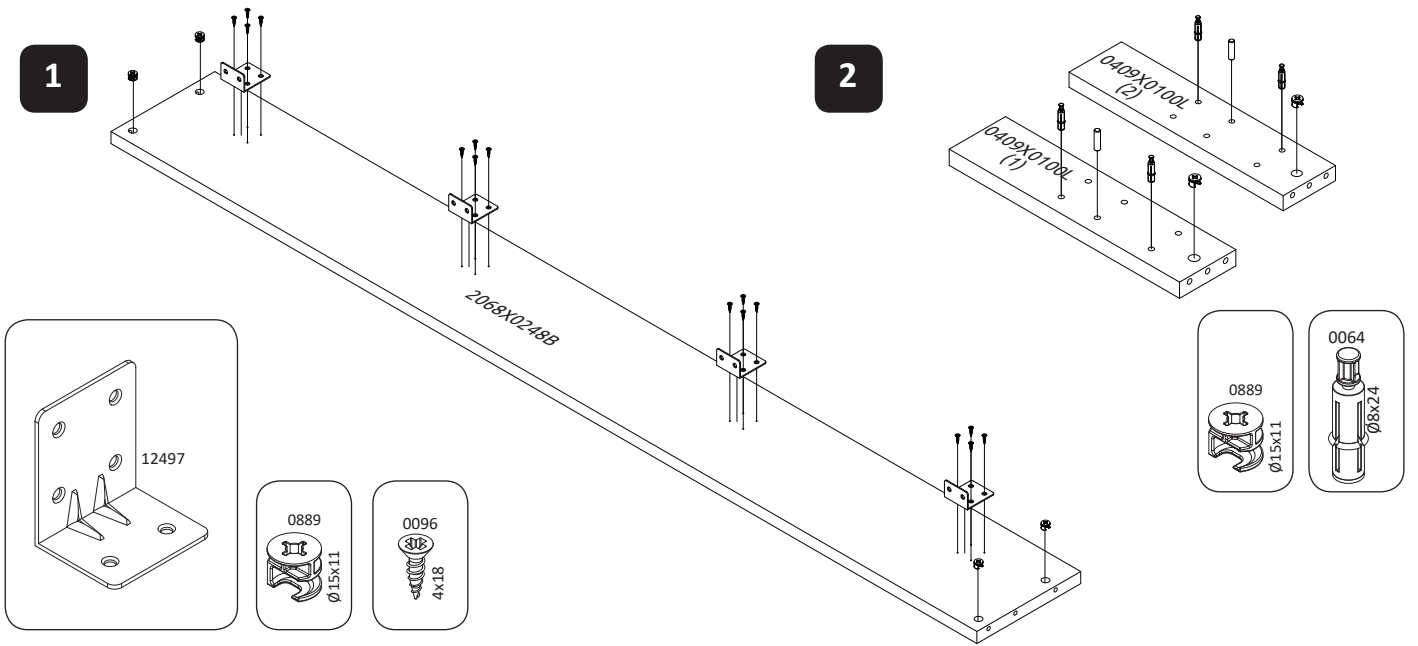

KR160-ST
LHW - 2196x1200x1800
41694 12.08.2019.

13

14

15

16

17

18