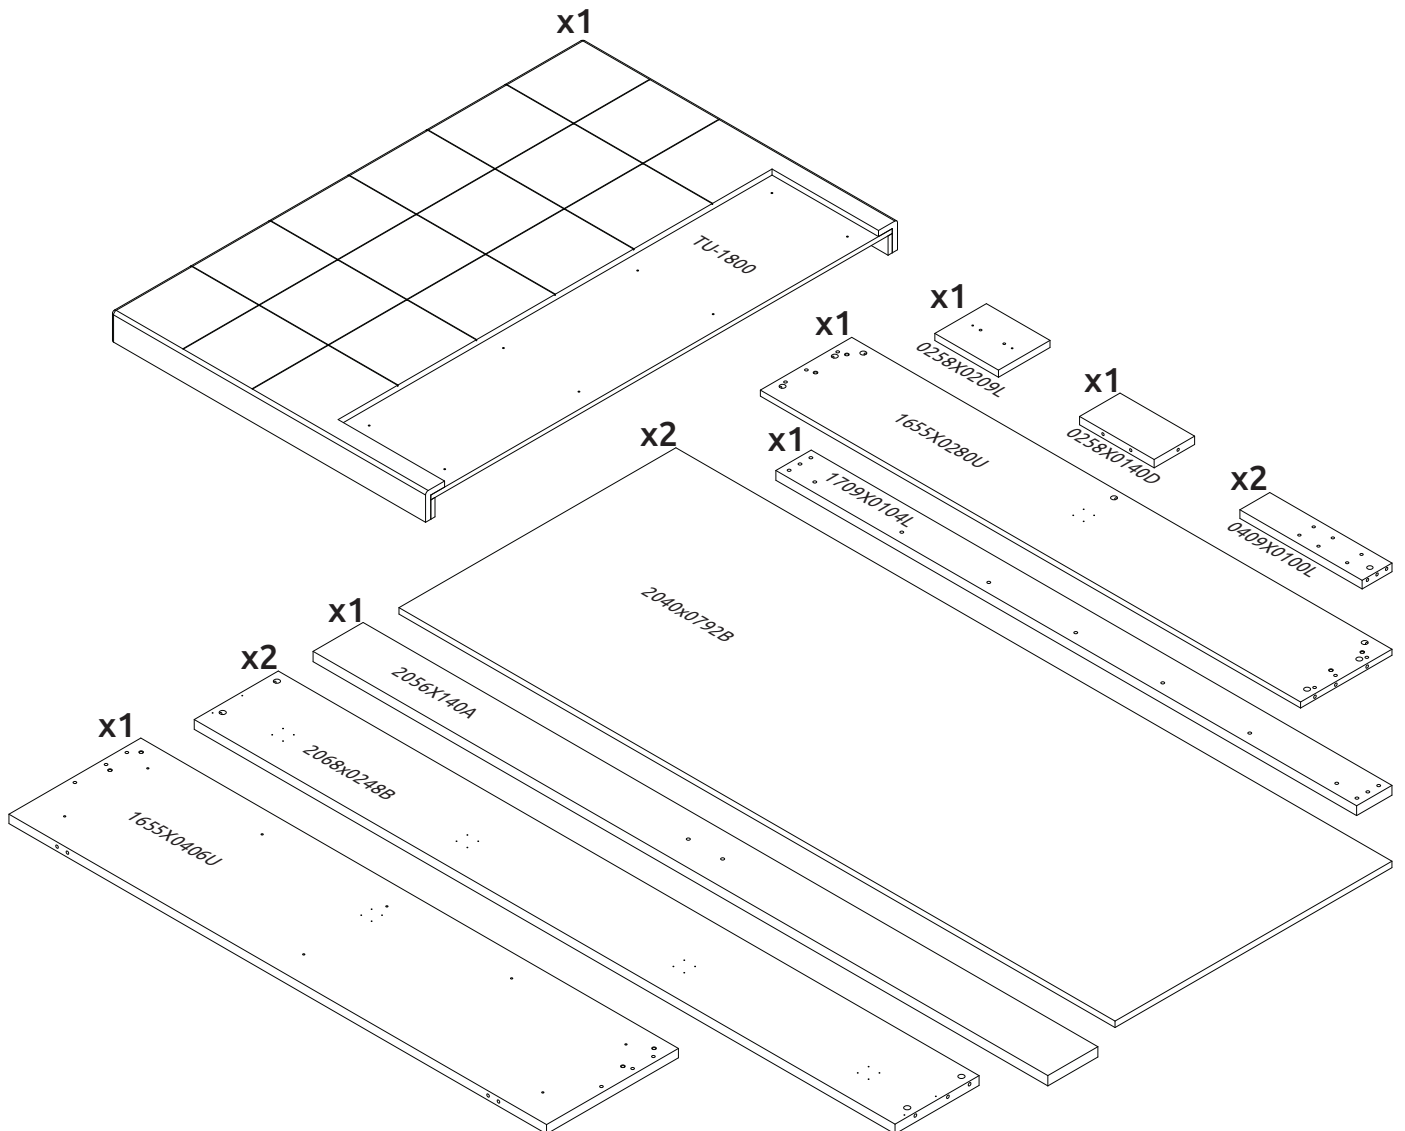

KR160-ST
LHW - 2196x1200x1800
41694 12.08.2019.

13

14

15

16

17

18