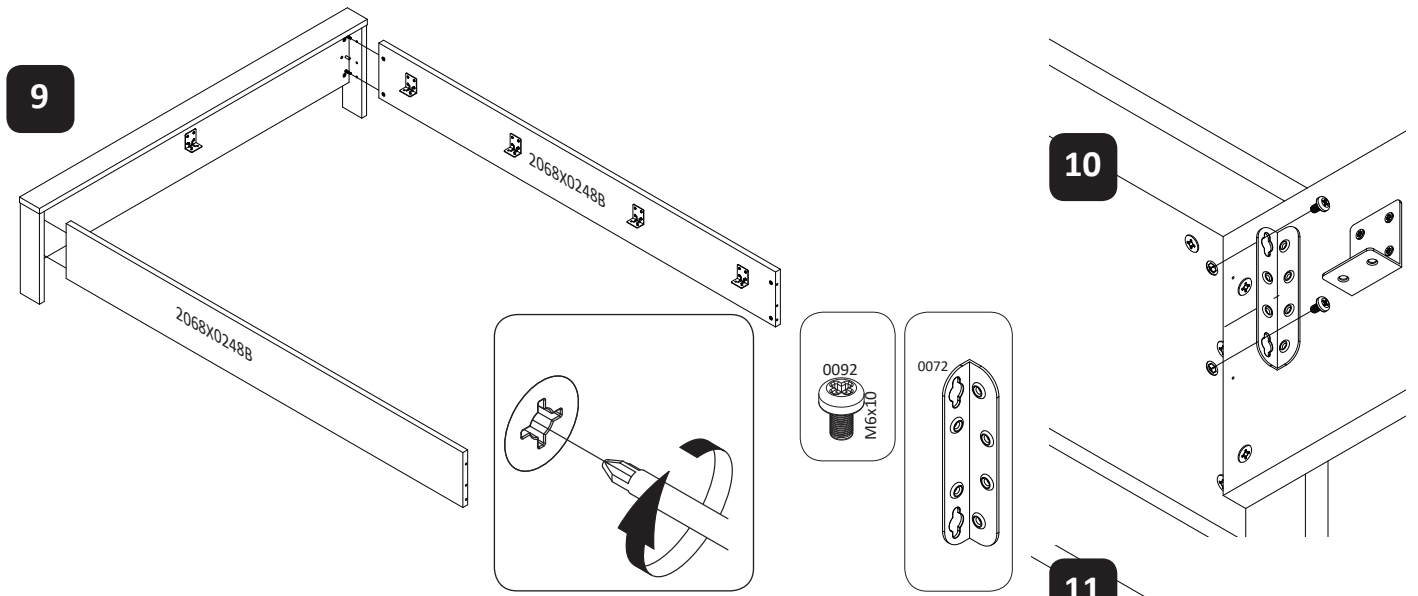

KR160-ST
LHW - 2196x1200x1800
41694 12.08.2019.

13

14

15

16

17

18