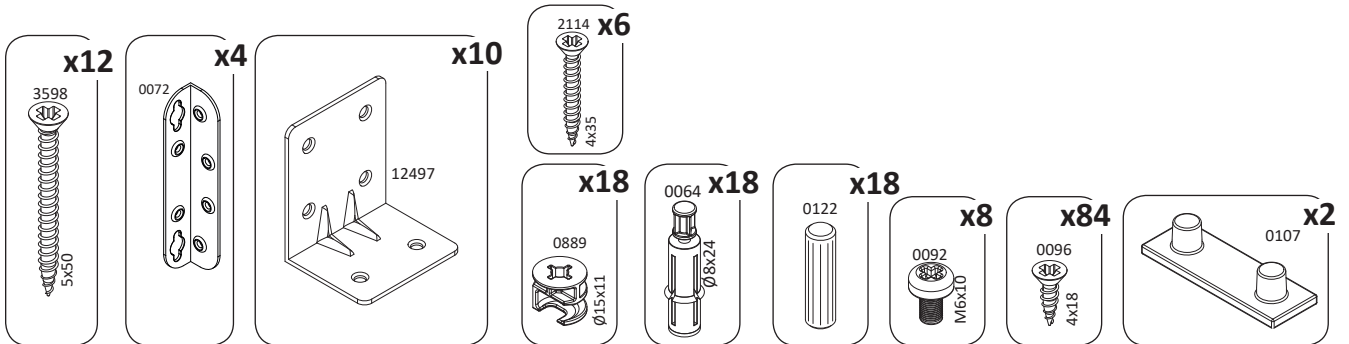

KR160-ST
LHW - 2196x1200x1800
41694 12.08.2019.

13

14

15

16

17

18