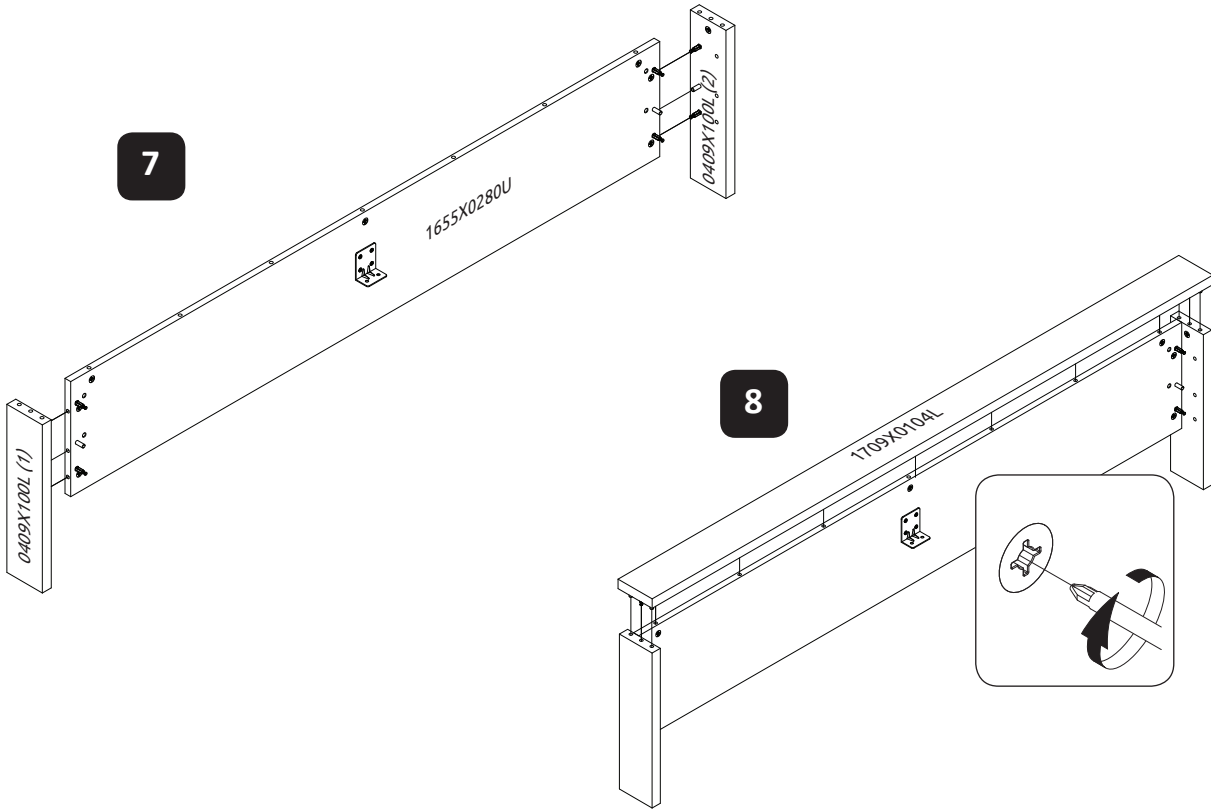

KR160-ST
LHW - 2196x1200x1800
41694 12.08.2019.

13

14

15

16

17

18