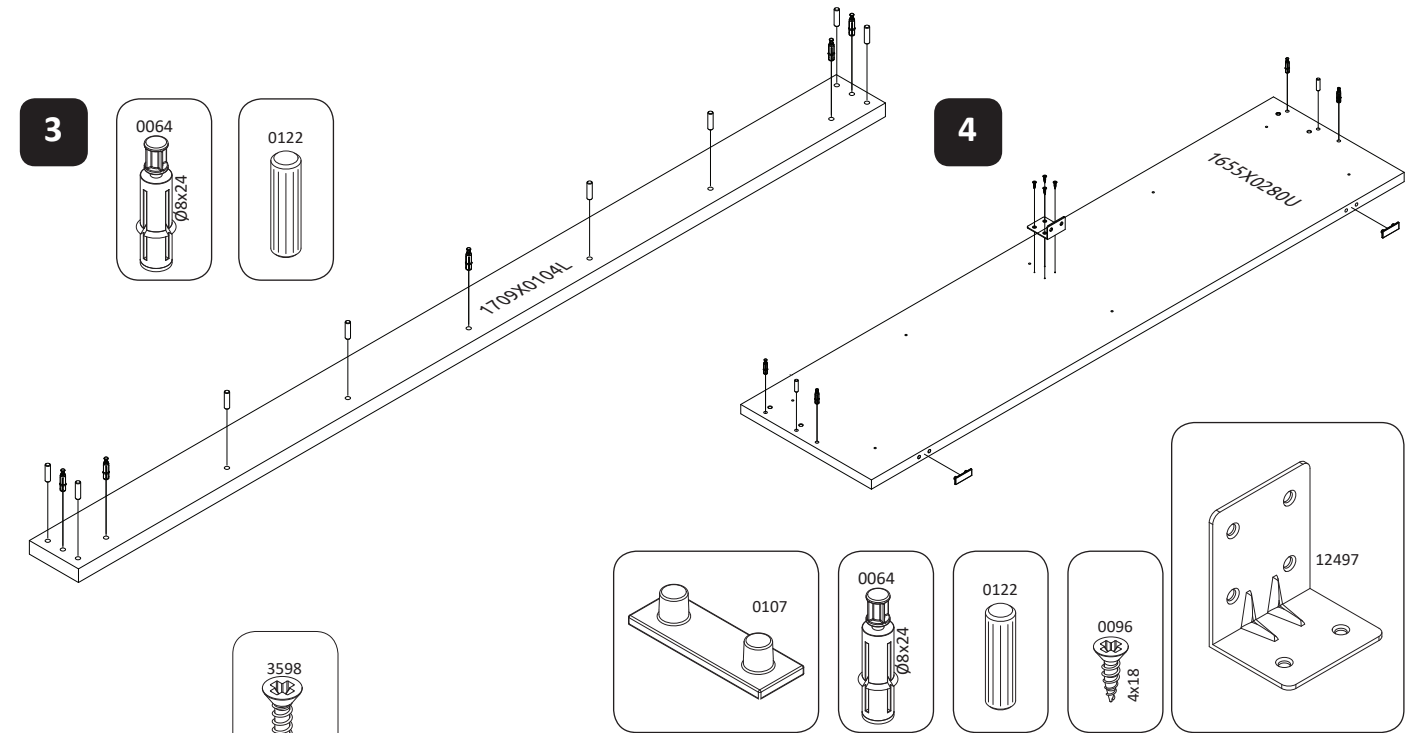

KR160-ST
LHW - 2196x1200x1800
41694 12.08.2019.

13

14

15

16

17

18