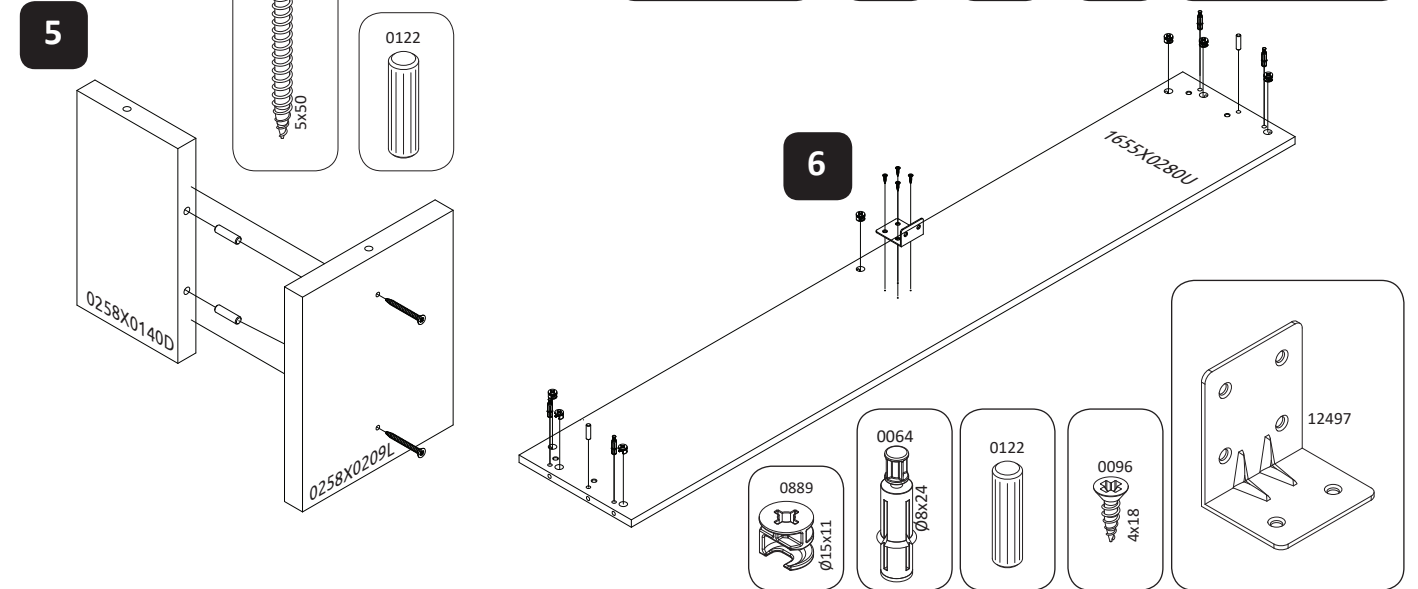

KR160-ST
LHW - 2196x1200x1800
41694 12.08.2019.

13

14

15

16

17

18