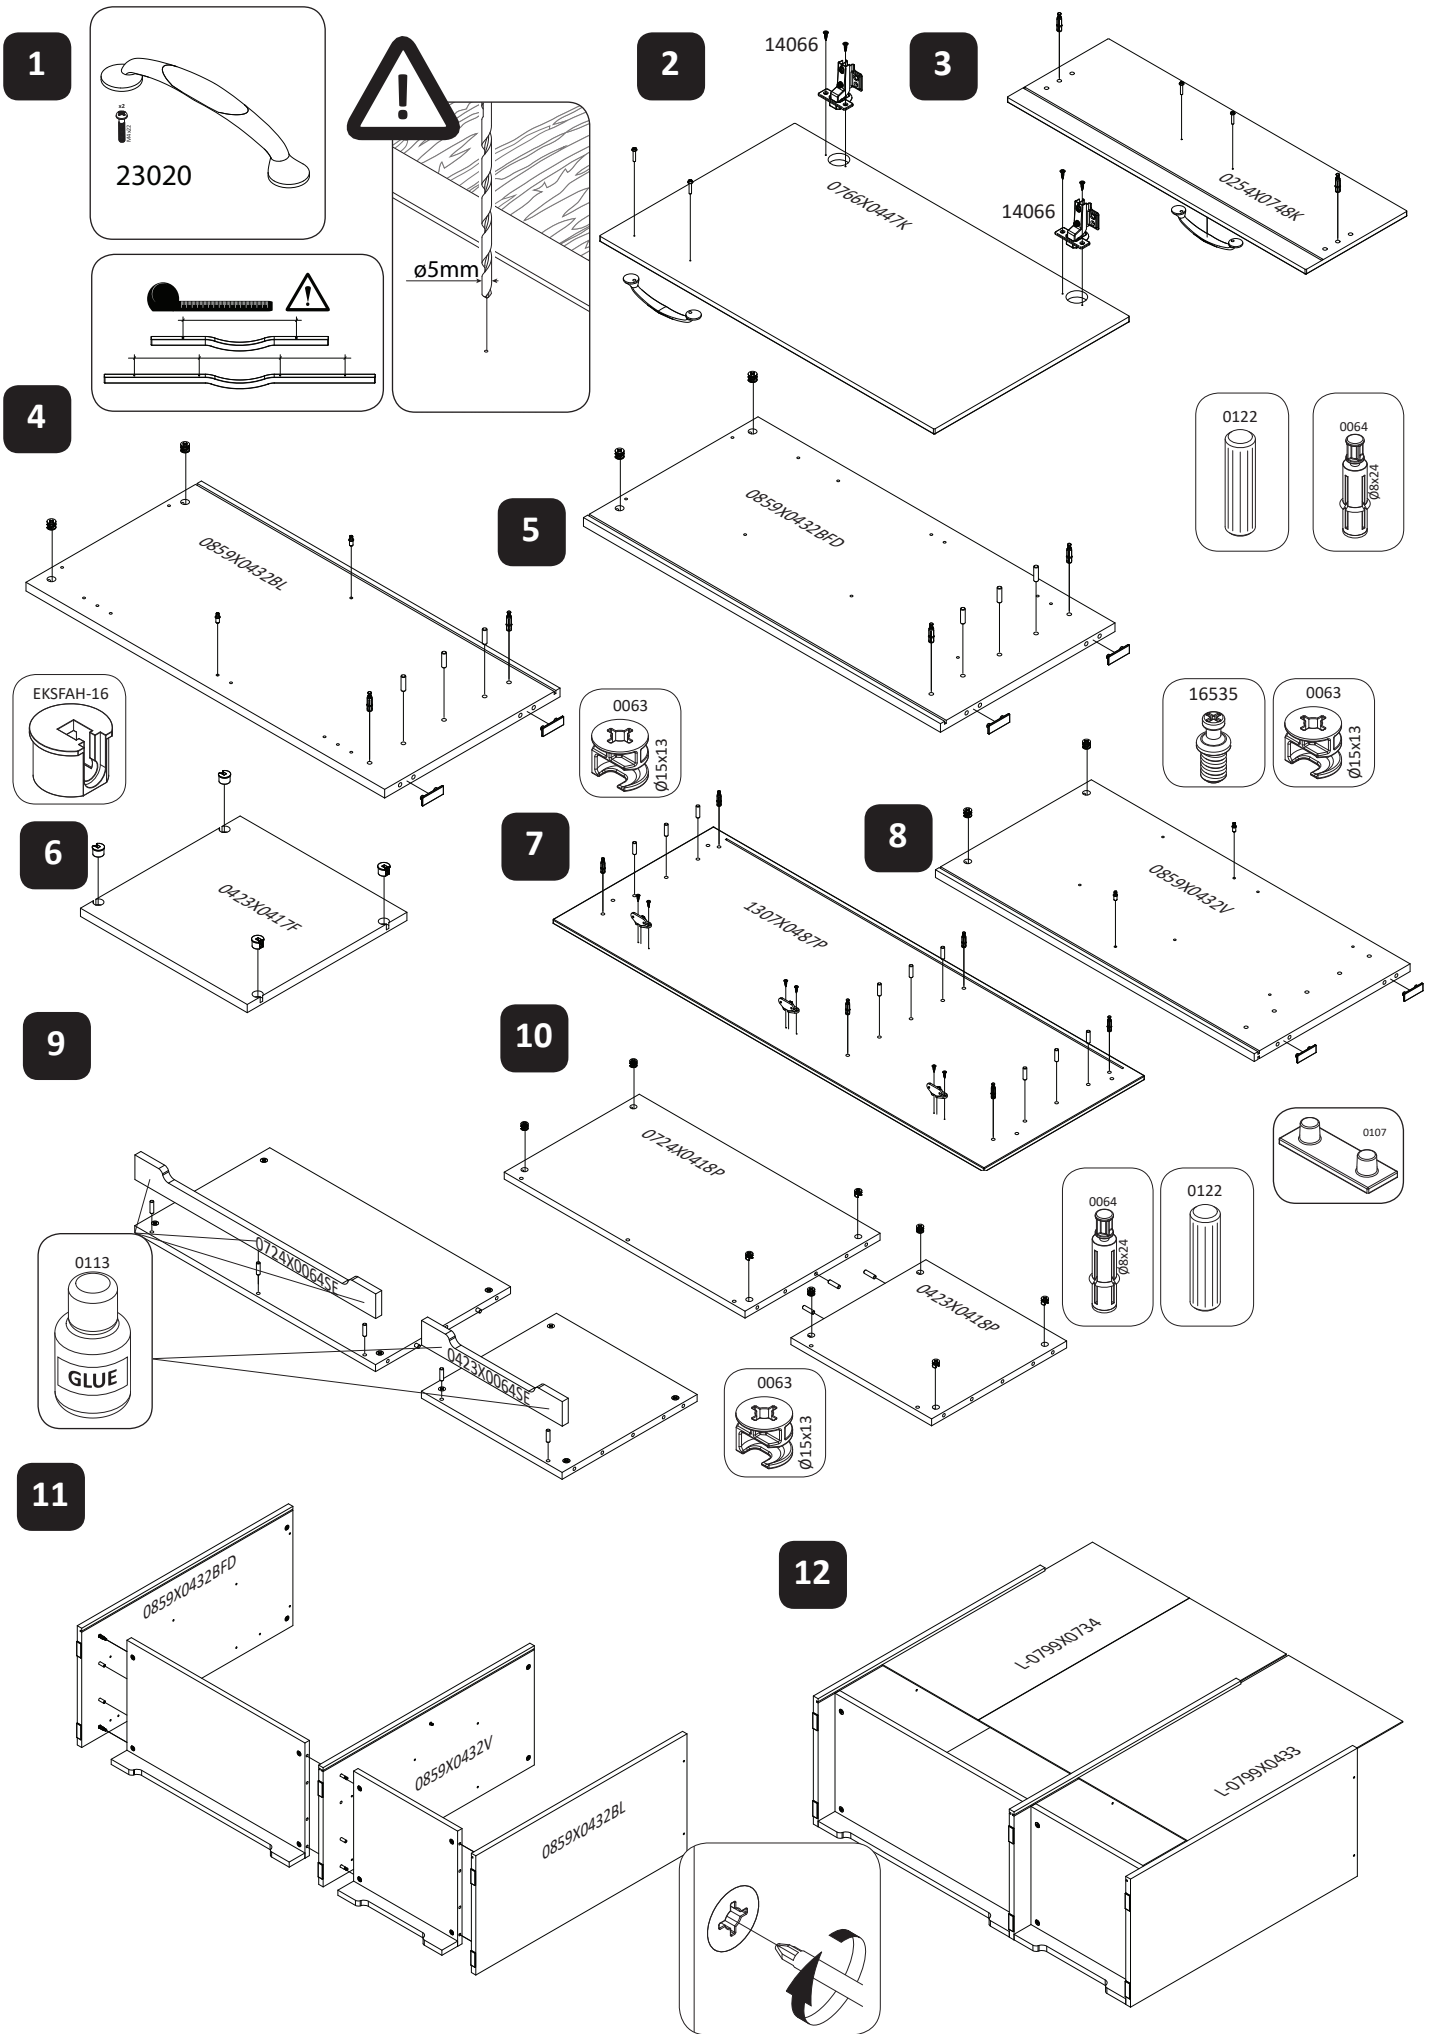

K13-EG
 LWH -1307x487x878
 14.08.2019

0 5 10 15 20 25 30 35 40 45 50 55 60 65 70 75 80 mm

- | | | | | | | | | | | |
|------------|-----------|------------|------------|------------|-----------|------------|-----------|-----------|-----------|------------|
| x6 | x4 | x4 | x28 | x16 | x6 | x12 | x6 | x6 | x1 | x12 |
| x14 | x4 | x12 | x18 | | x6 | | | | | |
| | x3 | x2 | x3 | x2 | x6 | x4 | | | | |
| | | | x4 | x3 | x1 | x1 | | | | |

20

0108

0095

3.5x20

21

0121

1.4x25

22

0102

14080

23

0113

0065

Ø15x10

24

25

26

27

28

29