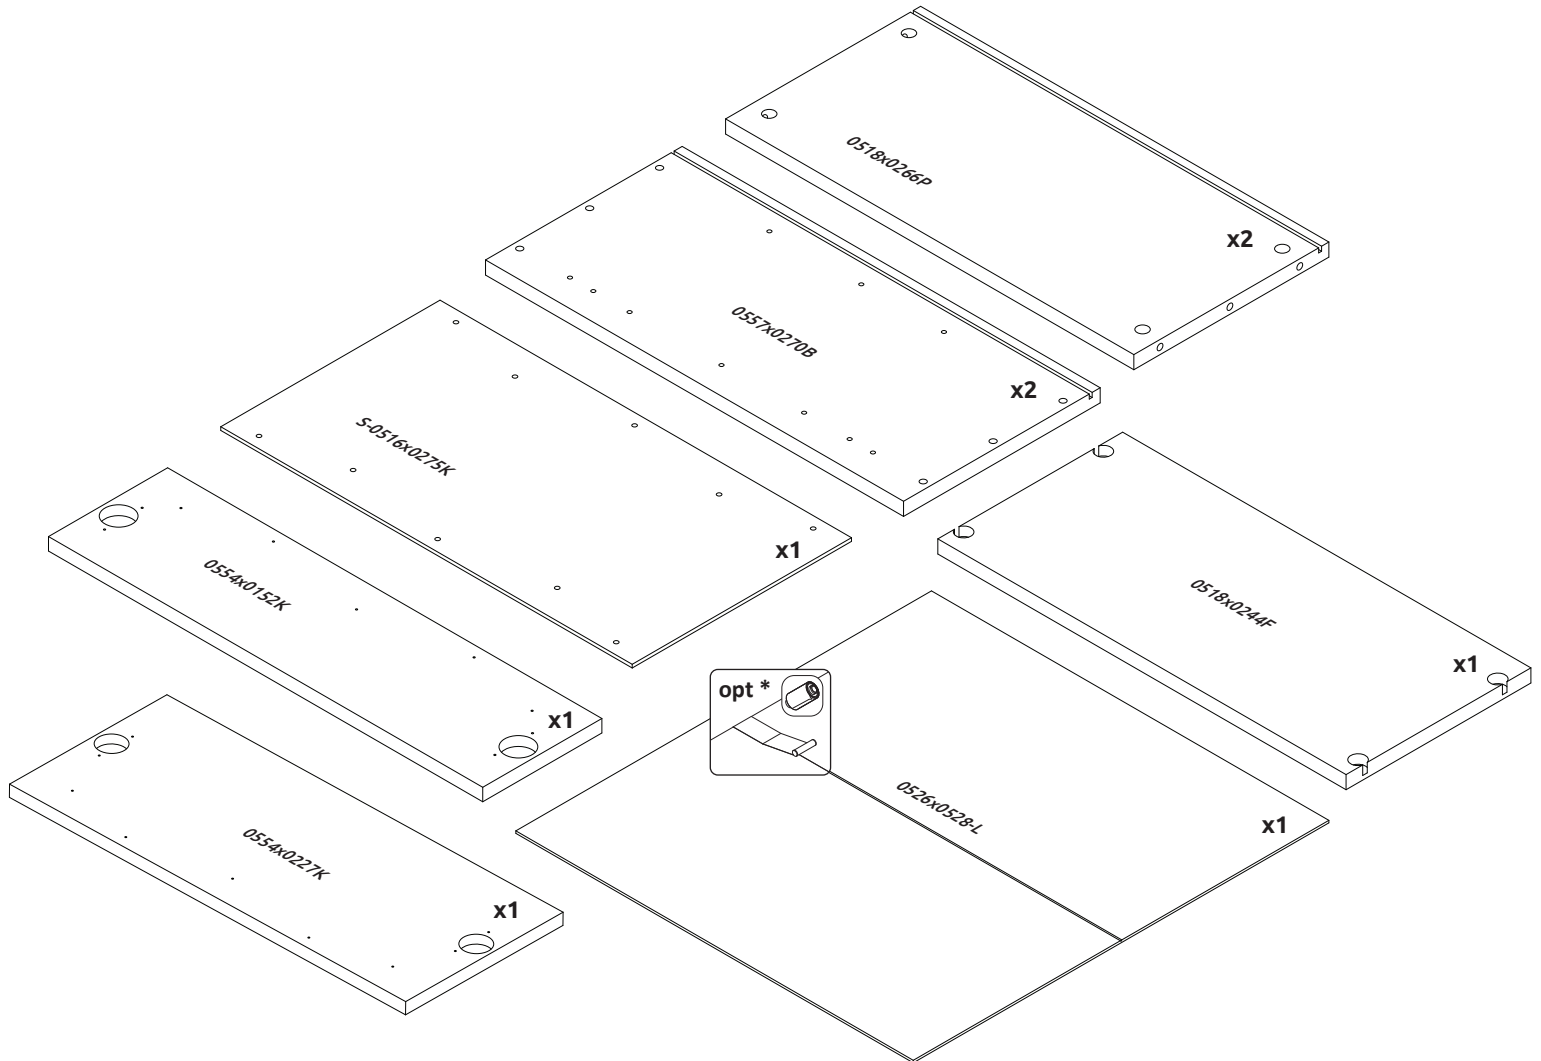

29.05.2020

VK55-1KS/ON
LWH - 554x287x557

5

6

7

РУССКИЙ
Важная информация
Внимательно прочитайте.
Сохраните эту информацию.

ВНИМАНИЕ
Крепежные средства для крепления к стене не прилагаются, для разных материалов стен требуются различные крепления. Используйте крепежные средства, подходящие для материала стен в Вашем доме. Если Вы не уверены, какой тип крепления подходит к данному материалу, обратитесь в специализированный магазин.