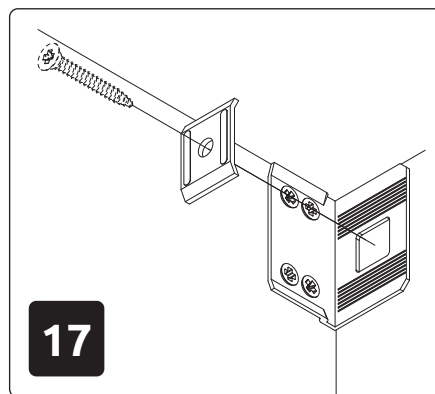

29.05.2020

VK55-1KS/ON
LWH - 554x287x557

5

6

7

РУССКИЙ
Важная информация
Внимательно прочитайте.
Сохраните эту информацию.

ВНИМАНИЕ
Крепежные средства для крепления к стене не прилагаются, для разных материалов стен требуются различные крепления. Используйте крепежные средства, подходящие для материала стен в Вашем доме. Если Вы не уверены, какой тип крепления подходит к данному материалу, обратитесь в специализированный магазин.