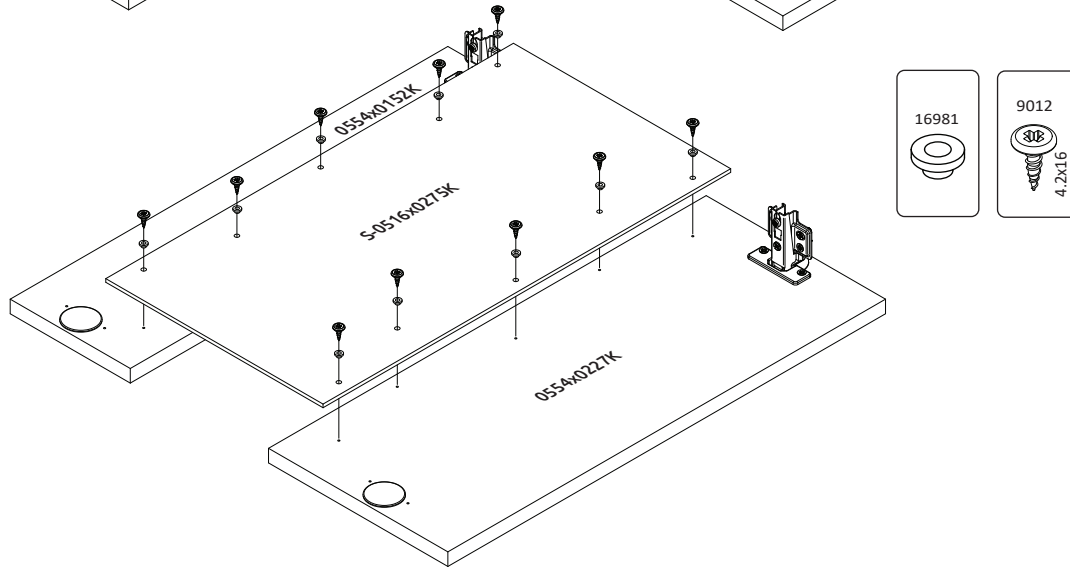

29.05.2020

VK55-1KS/ON
LWH - 554x287x557

5

6

7

РУССКИЙ
Важная информация
Внимательно прочитайте.
Сохраните эту информацию.

ВНИМАНИЕ
Крепежные средства для крепления к стене не прилагаются, для разных материалов стен требуются различные крепления. Используйте крепежные средства, подходящие для материала стен в Вашем доме. Если Вы не уверены, какой тип крепления подходит к данному материалу, обратитесь в специализированный магазин.