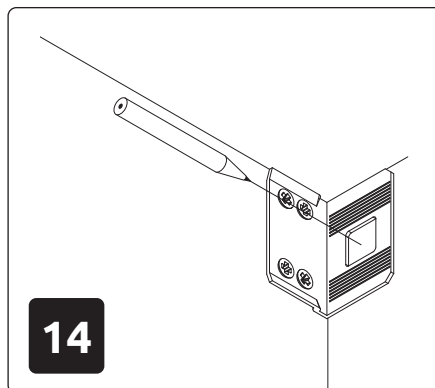

29.05.2020

VK55-1KS/ON
LWH - 554x287x557

5

6

7

РУССКИЙ
Важная информация
Внимательно прочитайте.
Сохраните эту информацию.

ВНИМАНИЕ
Крепежные средства для крепления к стене не прилагаются, для разных материалов стен требуются различные крепления. Используйте крепежные средства, подходящие для материала стен в Вашем доме. Если Вы не уверены, какой тип крепления подходит к данному материалу, обратитесь в специализированный магазин.