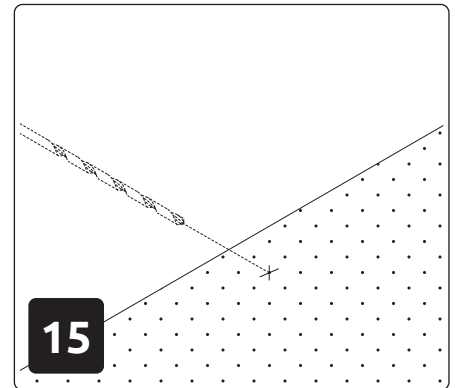

29.05.2020

VK55-1KS/ON
LWH - 554x287x557

5

6

7

РУССКИЙ
Важная информация
Внимательно прочитайте.
Сохраните эту информацию.

ВНИМАНИЕ
Крепежные средства для крепления к стене не прилагаются, для разных материалов стен требуются различные крепления. Используйте крепежные средства, подходящие для материала стен в Вашем доме. Если Вы не уверены, какой тип крепления подходит к данному материалу, обратитесь в специализированный магазин.