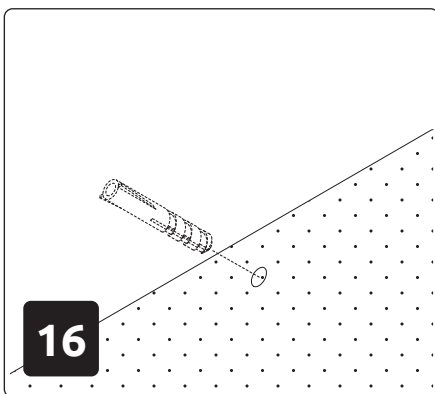

29.05.2020

VK55-1KS/ON
LWH - 554x287x557

5

6

7

РУССКИЙ
Важная информация
Внимательно прочитайте.
Сохраните эту информацию.

ВНИМАНИЕ
Крепежные средства для крепления к стене не прилагаются, для разных материалов стен требуются различные крепления. Используйте крепежные средства, подходящие для материала стен в Вашем доме. Если Вы не уверены, какой тип крепления подходит к данному материалу, обратитесь в специализированный магазин.