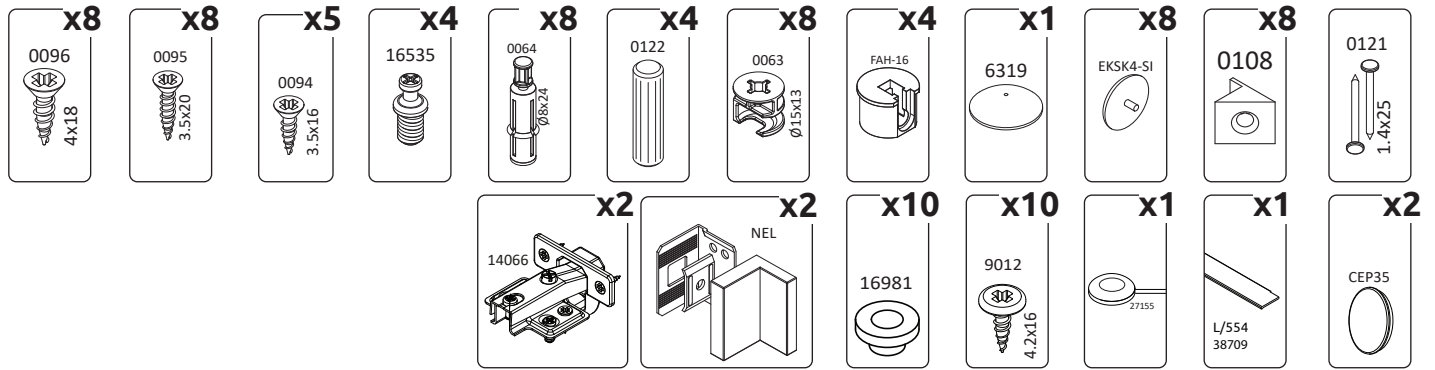

29.05.2020

VK55-1KS/ON
LWH - 554x287x557

5

6

7

РУССКИЙ
Важная информация
Внимательно прочитайте.
Сохраните эту информацию.

ВНИМАНИЕ
Крепежные средства для крепления к стене не прилагаются, для разных материалов стен требуются различные крепления. Используйте крепежные средства, подходящие для материала стен в Вашем доме. Если Вы не уверены, какой тип крепления подходит к данному материалу, обратитесь в специализированный магазин.