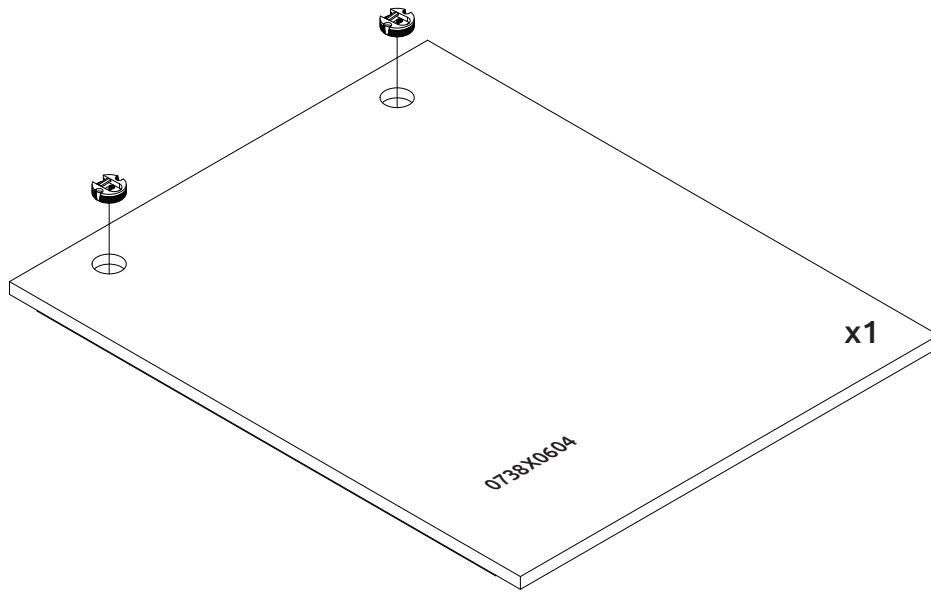

RIO-OG
LHW - 604x738x19
 41761 04.04.2018

РУССКИЙ
 Важная информация
 Внимательно прочитайте.
 Сохраните эту информацию.

ВНИМАНИЕ

Крепежные средства для крепления к стене не прилагаются, для разных материалов стен требуются различные крепления. Используйте крепежные средства, подходящие для материала стен в Вашем доме. Если Вы не уверены, какой тип креплений подходит к данному материалу, обратитесь в специализированный магазин.
SRPSKI