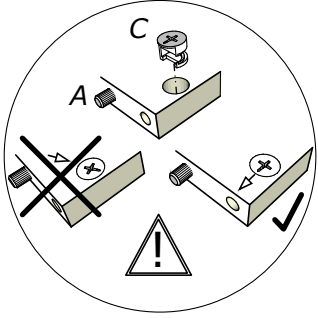

# Matis AP 180

Elegance line

N A M E Š T A J • www.matis.rs

Senjak bb\*32250 Ivanjica\*Srbija

Tel:032 651 159\* Fax:032 651 060

office@matis.rs\*veleprodaja@matis.rs\*www.matis.rs

- A
- B
- C
- 4 x 16 mm  
E2
- G
- R2
- V
- W
- N8(L=500mm)
- 3.5 x 16 mm  
E1