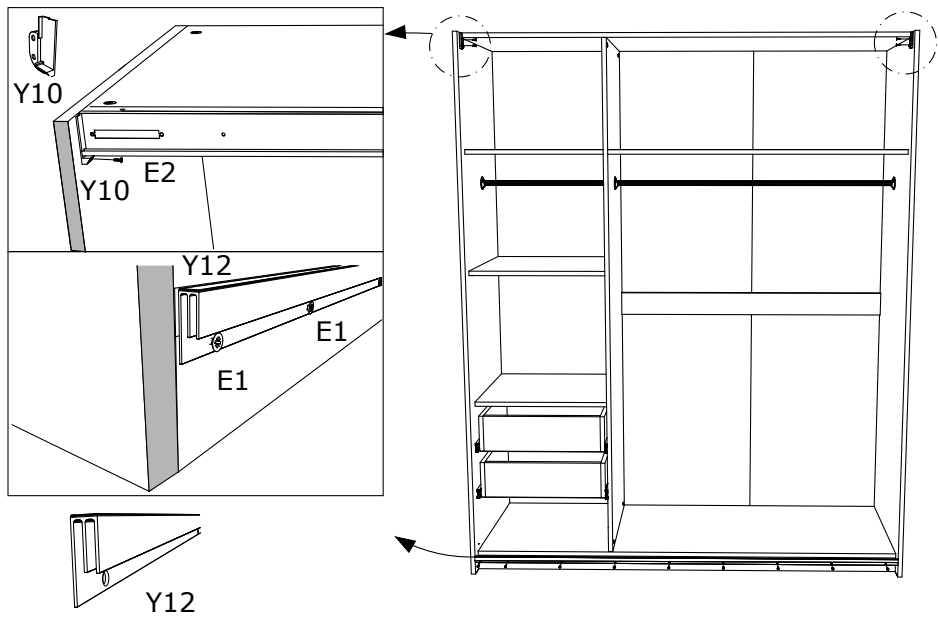

# Matis AP 180

Elegance line

N A M E Š T A J • www.matis.rs

Senjak bb\*32250 Ivanjica\*Srbija

Tel:032 651 159\* Fax:032 651 060

office@matis.rs\*veleprodaja@matis.rs\*www.matis.rs

- A
- B
- C
- 4 x 16 mm  
E2
- G
- R2
- V
- W
- N8(L=500mm)
- 3.5 x 16 mm  
E1