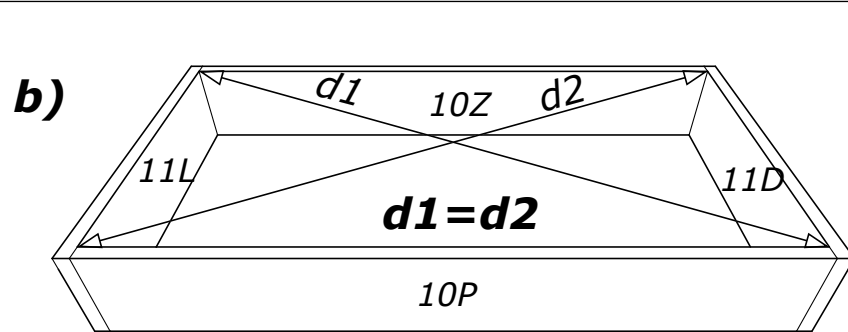

# Matis AP 180

Elegance line

N A M E Š T A J • www.matis.rs

Senjak bb\*32250 Ivanjica\*Srbija

Tel:032 651 159\* Fax:032 651 060

office@matis.rs\*veleprodaja@matis.rs\*www.matis.rs

- A
- B
- C
- 4 x 16 mm  
E2
- G
- R2
- V
- W
- N8(L=500mm)
- 3.5 x 16 mm  
E1