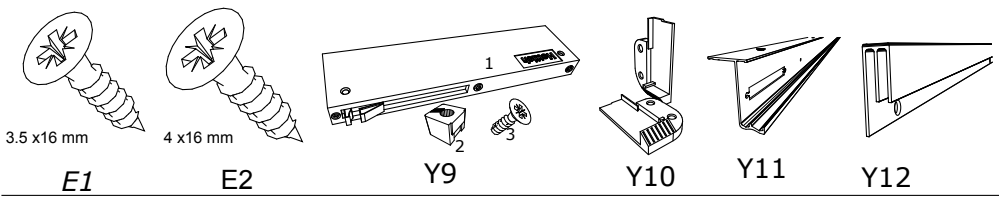

# Matis AP 180

Elegance line

N A M E Š T A J • www.matis.rs

Senjak bb\*32250 Ivanjica\*Srbija

Tel:032 651 159\* Fax:032 651 060

office@matis.rs\*veleprodaja@matis.rs\*www.matis.rs

- A
- B
- C
- 4 x 16 mm  
E2
- G
- R2
- V
- W
- N8(L=500mm)
- 3.5 x 16 mm  
E1