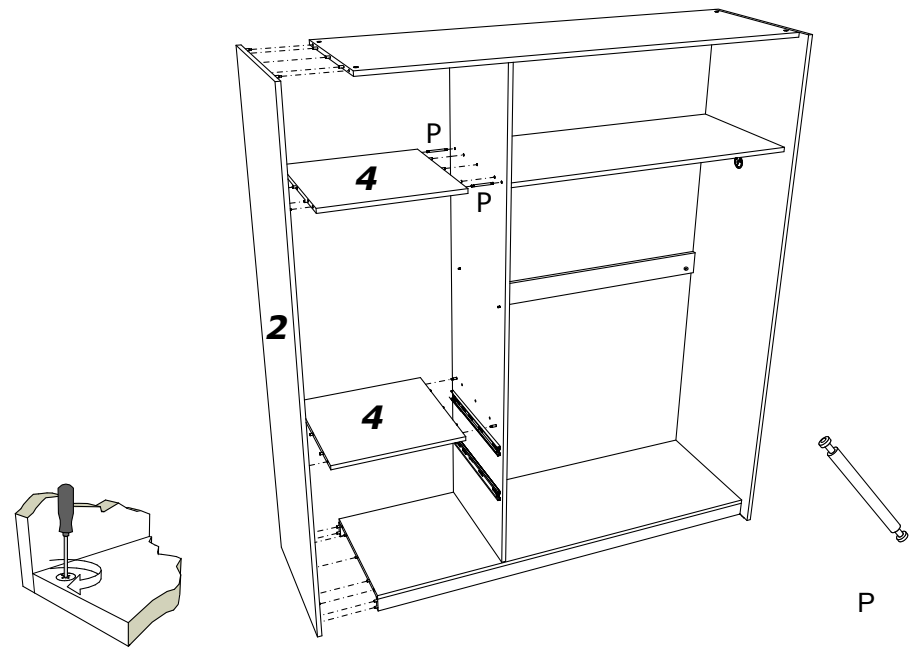

# Matis AP 180

Elegance line

N A M E Š T A J • www.matis.rs

Senjak bb\*32250 Ivanjica\*Srbija

Tel:032 651 159\* Fax:032 651 060

office@matis.rs\*veleprodaja@matis.rs\*www.matis.rs

- A
- B
- C
- 4 x 16 mm  
E2
- G
- R2
- V
- W
- N8(L=500mm)
- 3.5 x 16 mm  
E1