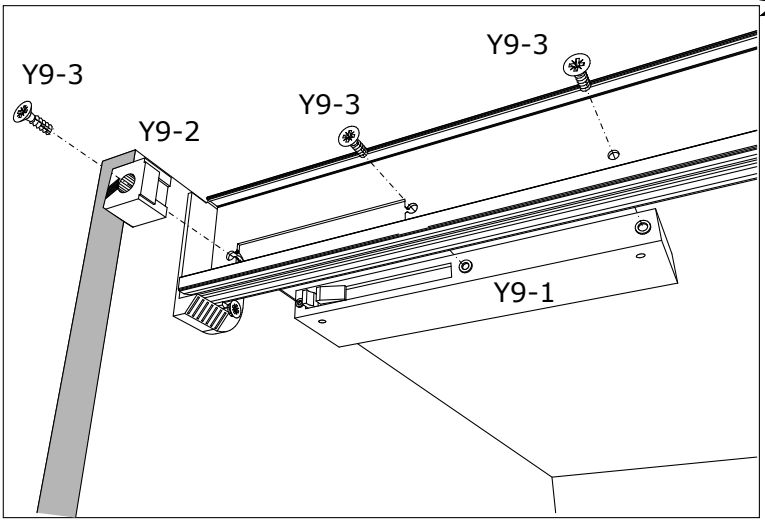

# Matis AP 180

Elegance line

N A M E Š T A J • www.matis.rs

Senjak bb\*32250 Ivanjica\*Srbija

Tel:032 651 159\* Fax:032 651 060

office@matis.rs\*veleprodaja@matis.rs\*www.matis.rs

- A
- B
- C
- 4 x 16 mm  
E2
- G
- R2
- V
- W
- N8(L=500mm)
- 3.5 x 16 mm  
E1