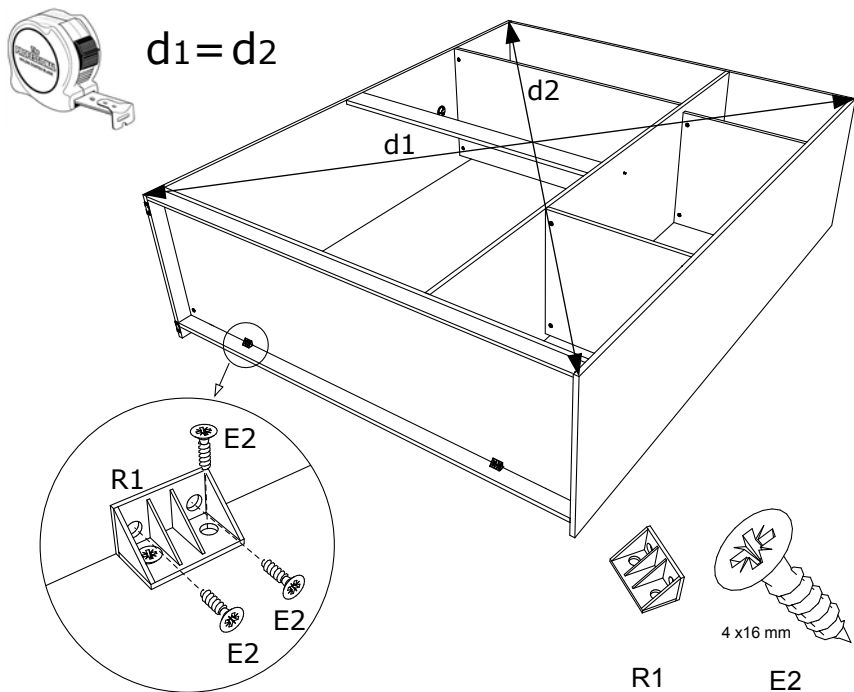

# Matis AP 180

Elegance line

N A M E Š T A J • www.matis.rs

Senjak bb\*32250 Ivanjica\*Srbija

Tel:032 651 159\* Fax:032 651 060

office@matis.rs\*veleprodaja@matis.rs\*www.matis.rs

- A
- B
- C
- 4 x 16 mm  
E2
- G
- R2
- V
- W
- N8(L=500mm)
- 3.5 x 16 mm  
E1