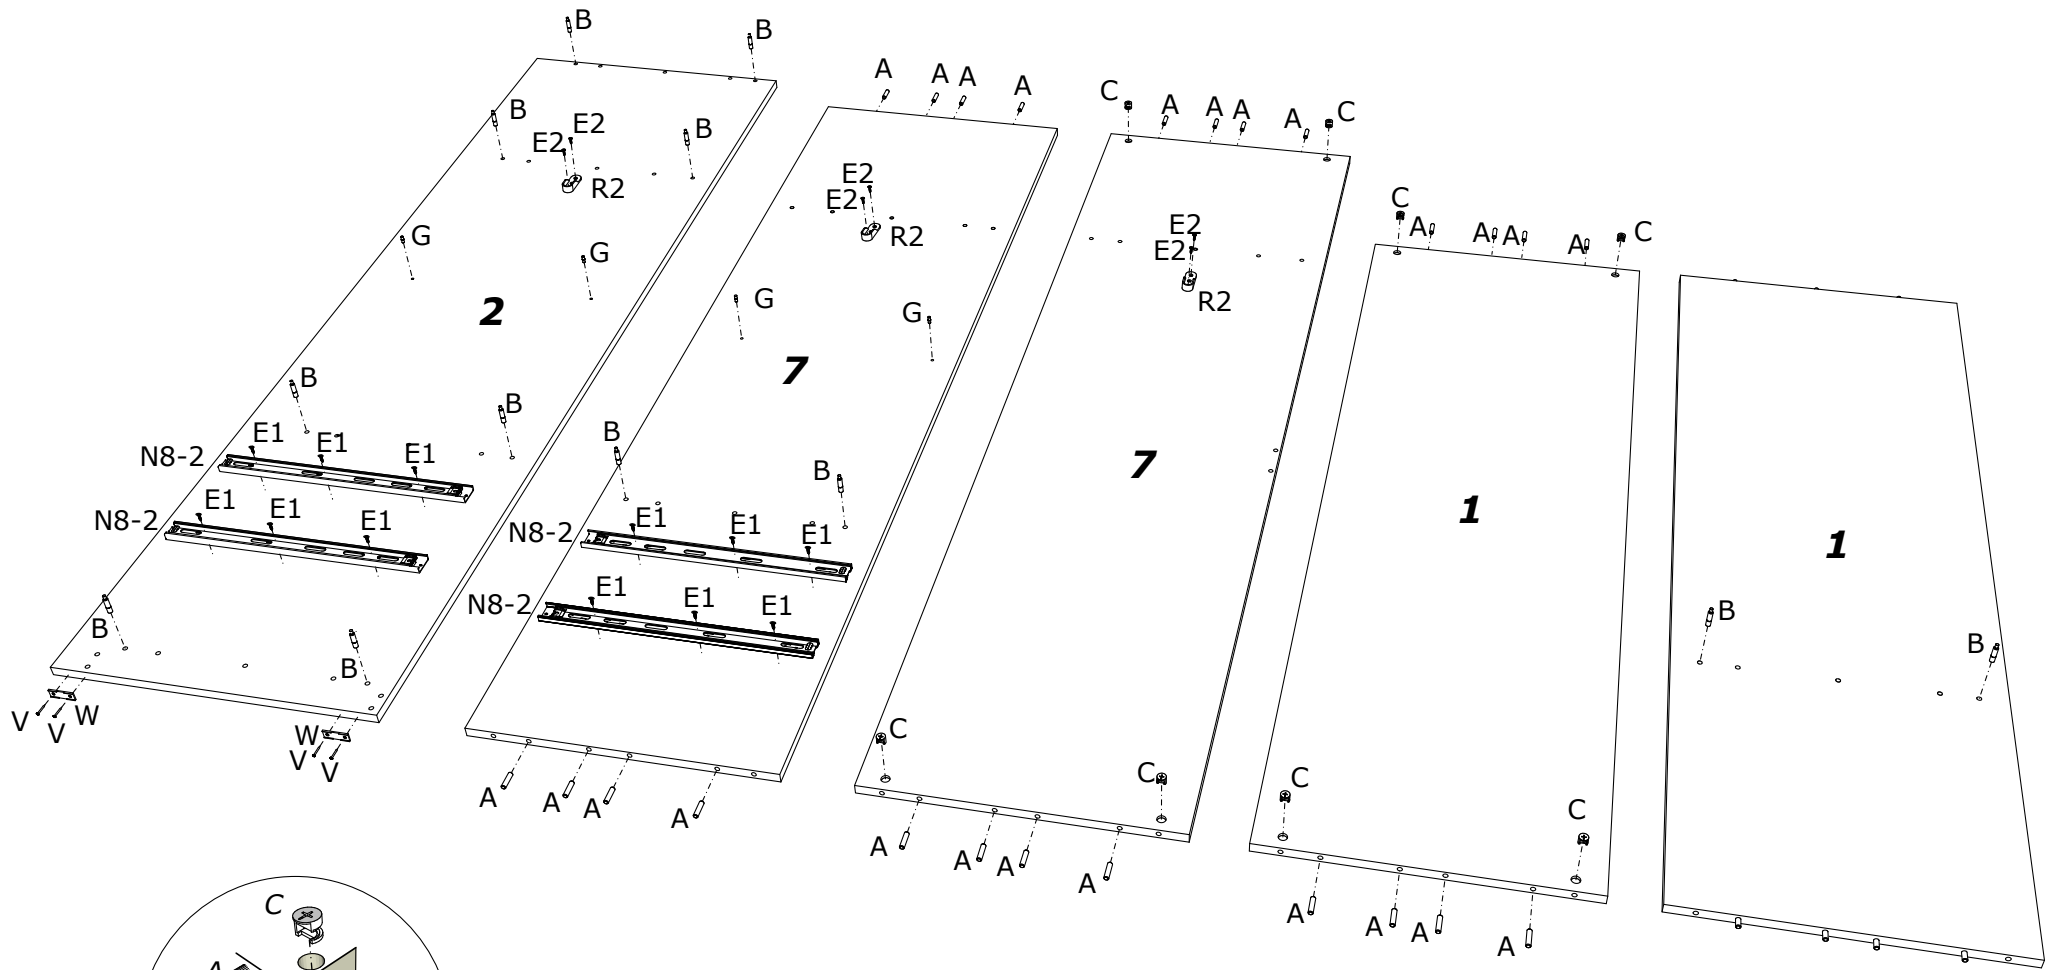

# Matis AP 180

Elegance line

N A M E Š T A J • www.matis.rs

Senjak bb\*32250 Ivanjica\*Srbija

Tel:032 651 159\* Fax:032 651 060

office@matis.rs\*veleprodaja@matis.rs\*www.matis.rs

- A
- B
- C
- 4 x 16 mm  
E2
- G
- R2
- V
- W
- N8(L=500mm)
- 3.5 x 16 mm  
E1