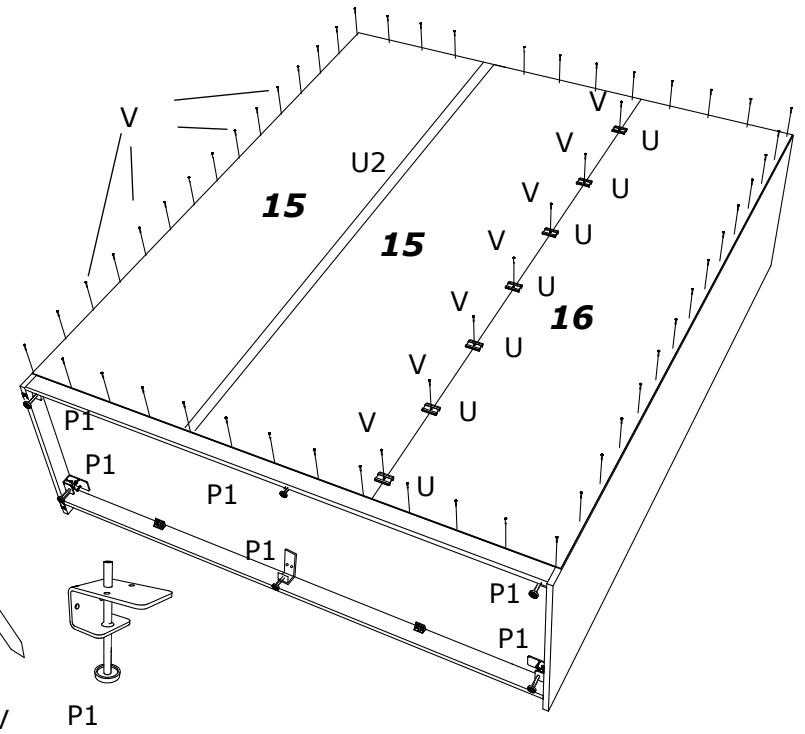

# Matis AP 180

Elegance line

N A M E Š T A J • www.matis.rs

Senjak bb\*32250 Ivanjica\*Srbija

Tel:032 651 159\* Fax:032 651 060

office@matis.rs\*veleprodaja@matis.rs\*www.matis.rs

- A
- B
- C
- 4 x 16 mm  
E2
- G
- R2
- V
- W
- N8(L=500mm)
- 3.5 x 16 mm  
E1