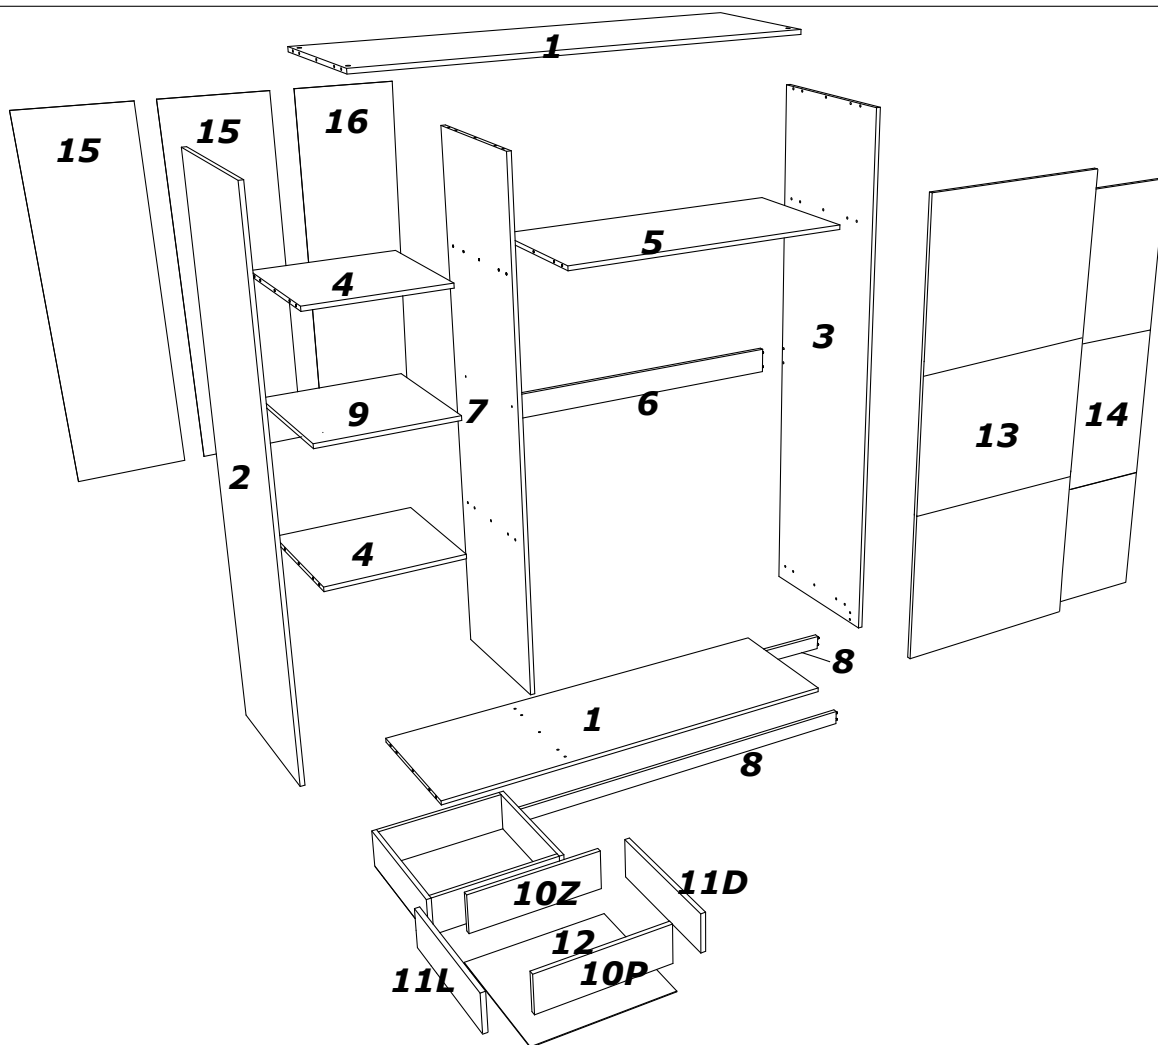

# Matis AP 180

Elegance line

N A M E Š T A J • www.matis.rs

Senjak bb\*32250 Ivanjica\*Srbija

Tel:032 651 159\* Fax:032 651 060

office@matis.rs\*veleprodaja@matis.rs\*www.matis.rs

- A
- B
- C
- 4 x 16 mm  
E2
- G
- R2
- V
- W
- N8(L=500mm)
- 3.5 x 16 mm  
E1