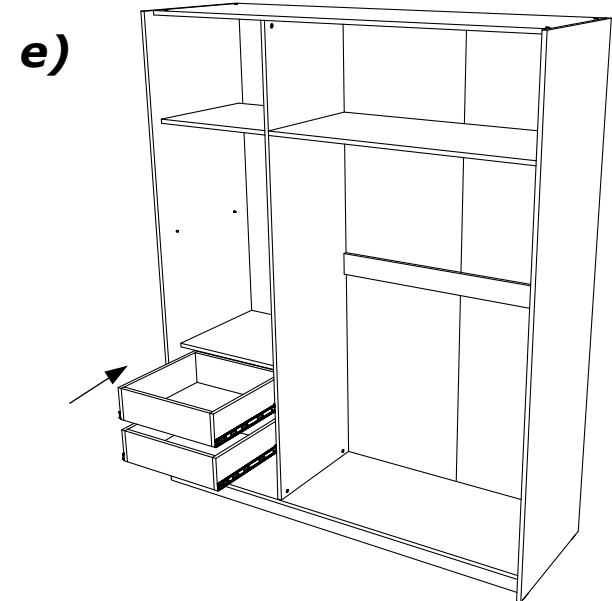

# Matis AP 180

Elegance line

N A M E Š T A J • www.matis.rs

Senjak bb\*32250 Ivanjica\*Srbija

Tel:032 651 159\* Fax:032 651 060

office@matis.rs\*veleprodaja@matis.rs\*www.matis.rs

- A
- B
- C
- 4 x 16 mm  
E2
- G
- R2
- V
- W
- N8(L=500mm)
- 3.5 x 16 mm  
E1