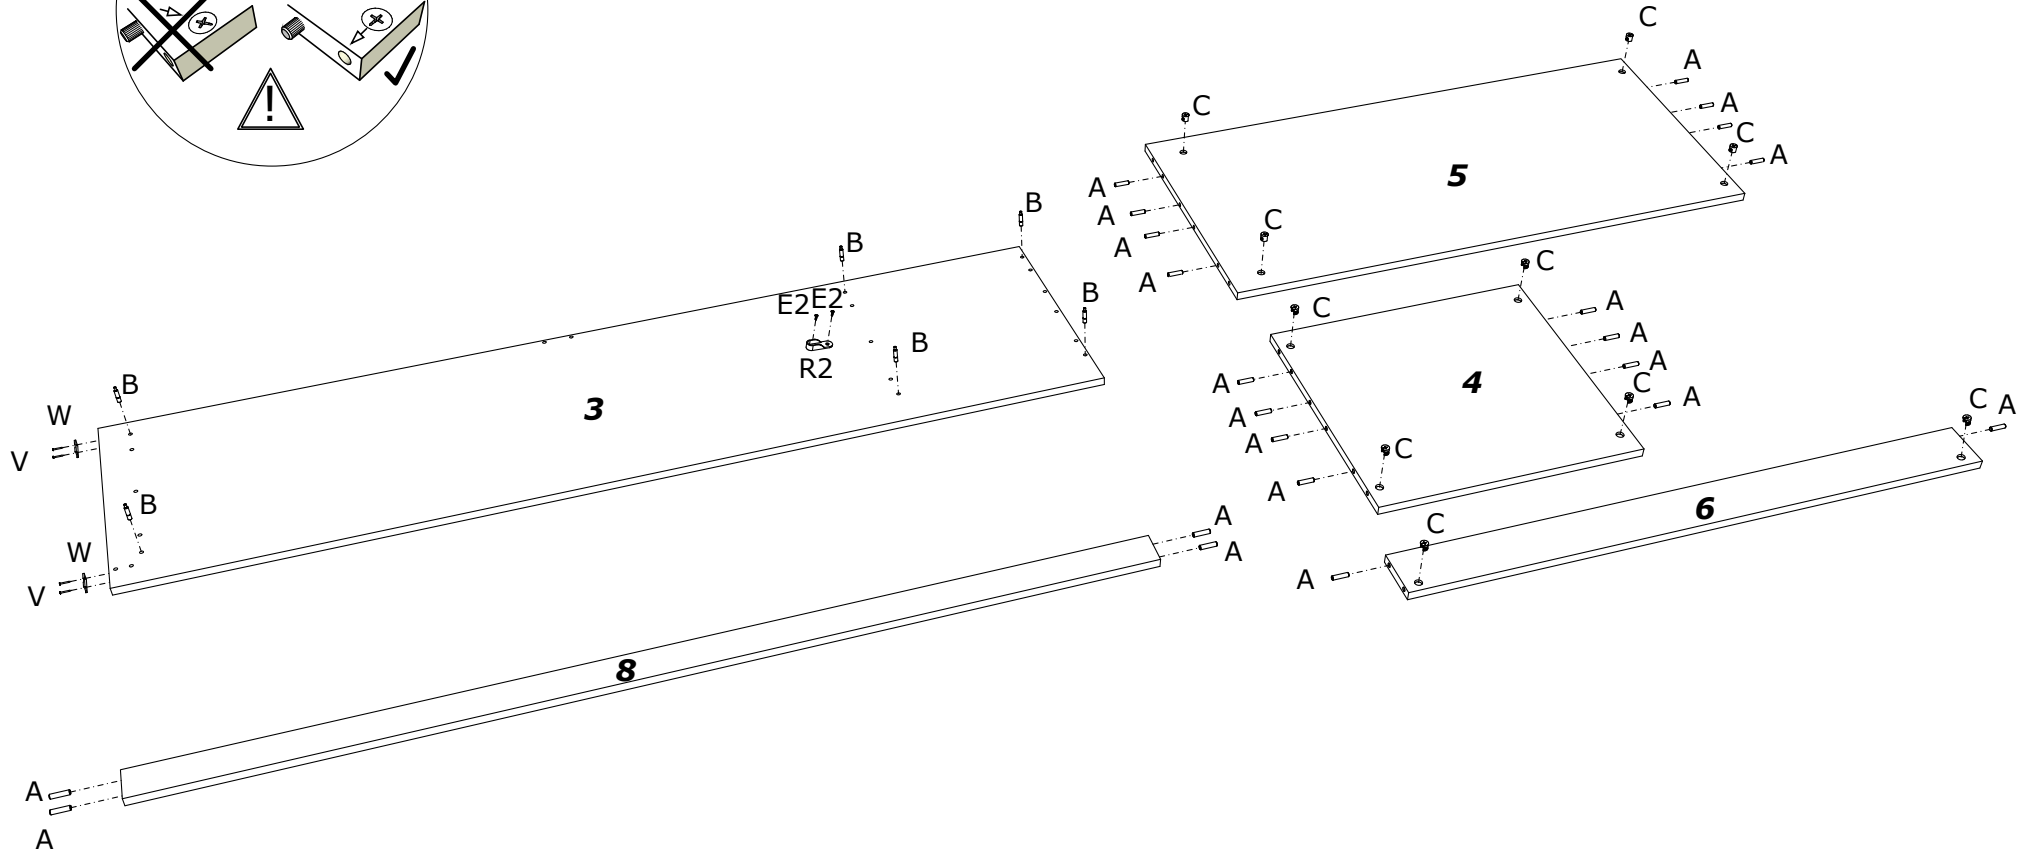

# Matis AP 180

Elegance line

N A M E Š T A J • www.matis.rs

Senjak bb\*32250 Ivanjica\*Srbija

Tel:032 651 159\* Fax:032 651 060

office@matis.rs\*veleprodaja@matis.rs\*www.matis.rs

- A
- B
- C
- 4 x 16 mm  
E2
- G
- R2
- V
- W
- N8(L=500mm)
- 3.5 x 16 mm  
E1