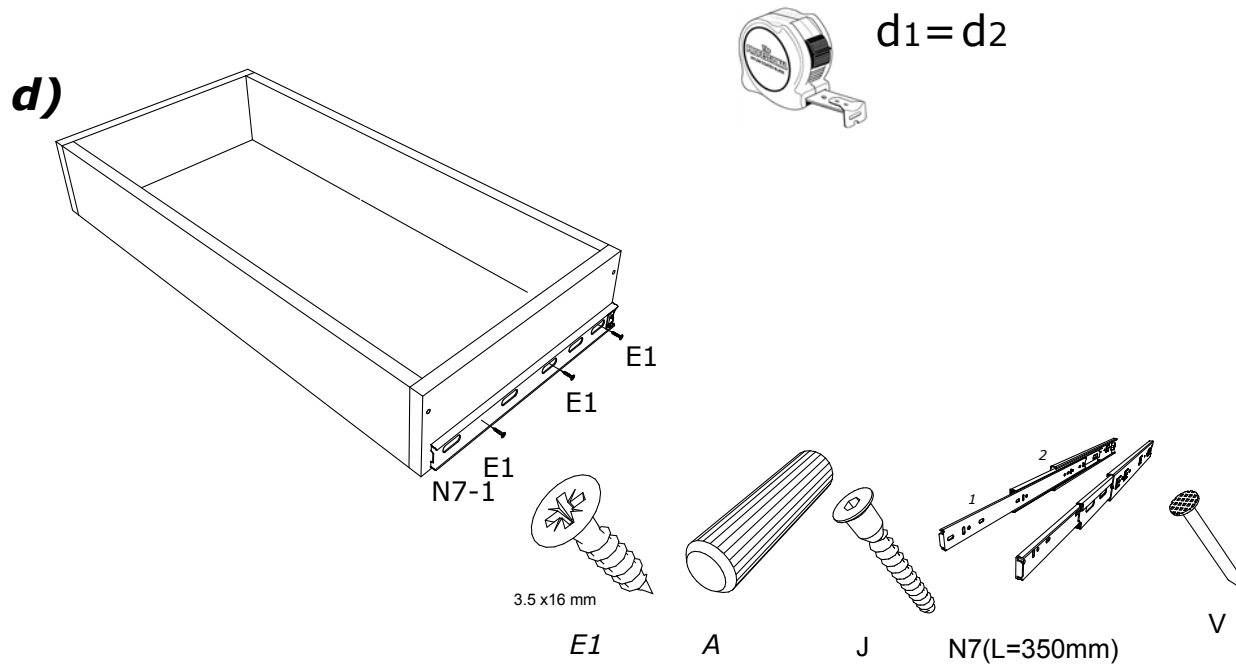

# Matis AP 180

Elegance line

N A M E Š T A J • www.matis.rs

Senjak bb\*32250 Ivanjica\*Srbija

Tel:032 651 159\* Fax:032 651 060

office@matis.rs\*veleprodaja@matis.rs\*www.matis.rs

- A
- B
- C
- 4 x 16 mm  
E2
- G
- R2
- V
- W
- N8(L=500mm)
- 3.5 x 16 mm  
E1