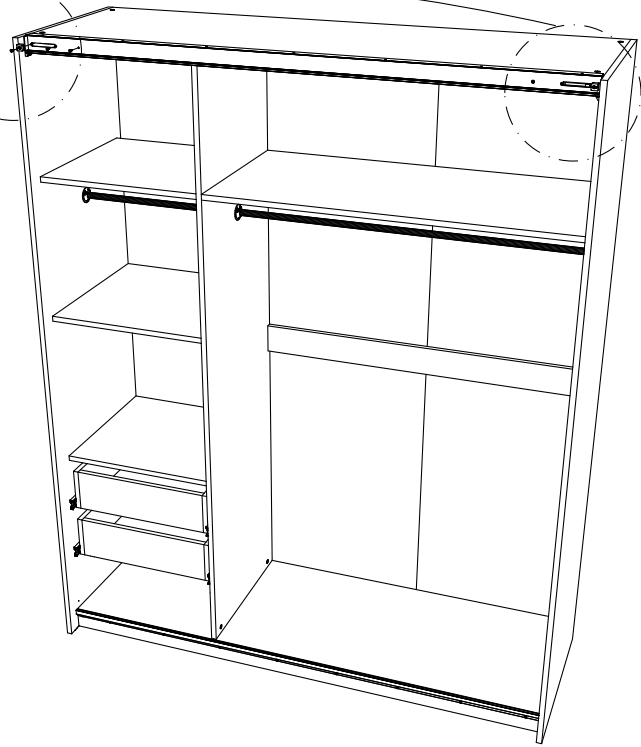

# Matis AP 180

Elegance line

N A M E Š T A J • www.matis.rs

Senjak bb\*32250 Ivanjica\*Srbija

Tel:032 651 159\* Fax:032 651 060

office@matis.rs\*veleprodaja@matis.rs\*www.matis.rs

- A
- B
- C
- 4 x 16 mm  
E2
- G
- R2
- V
- W
- N8(L=500mm)
- 3.5 x 16 mm  
E1