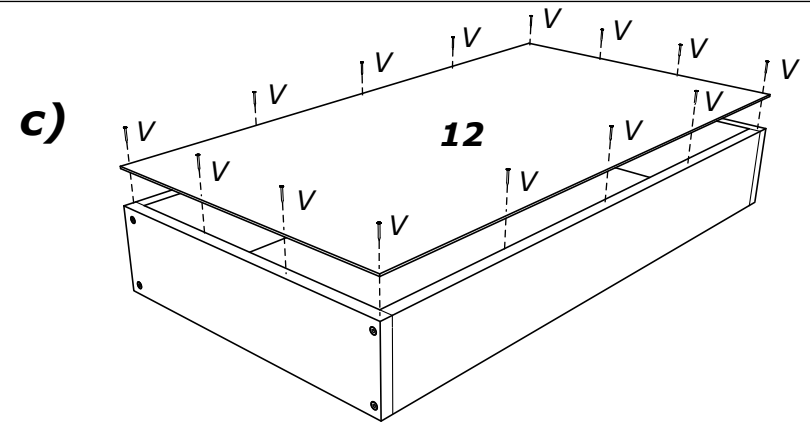

# Matis AP 180

Elegance line

N A M E Š T A J • www.matis.rs

Senjak bb\*32250 Ivanjica\*Srbija

Tel:032 651 159\* Fax:032 651 060

office@matis.rs\*veleprodaja@matis.rs\*www.matis.rs

- A
- B
- C
- 4 x 16 mm  
E2
- G
- R2
- V
- W
- N8(L=500mm)
- 3.5 x 16 mm  
E1