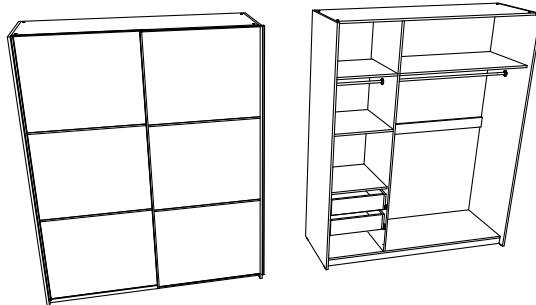

# Matis AP 180

Elegance line

N A M E Š T A J • www.matis.rs

Senjak bb\*32250 Ivanjica\*Srbija

Tel:032 651 159\* Fax:032 651 060

office@matis.rs\*veleprodaja@matis.rs\*www.matis.rs

- A
- B
- C
- 4 x 16 mm  
E2
- G
- R2
- V
- W
- N8(L=500mm)
- 3.5 x 16 mm  
E1