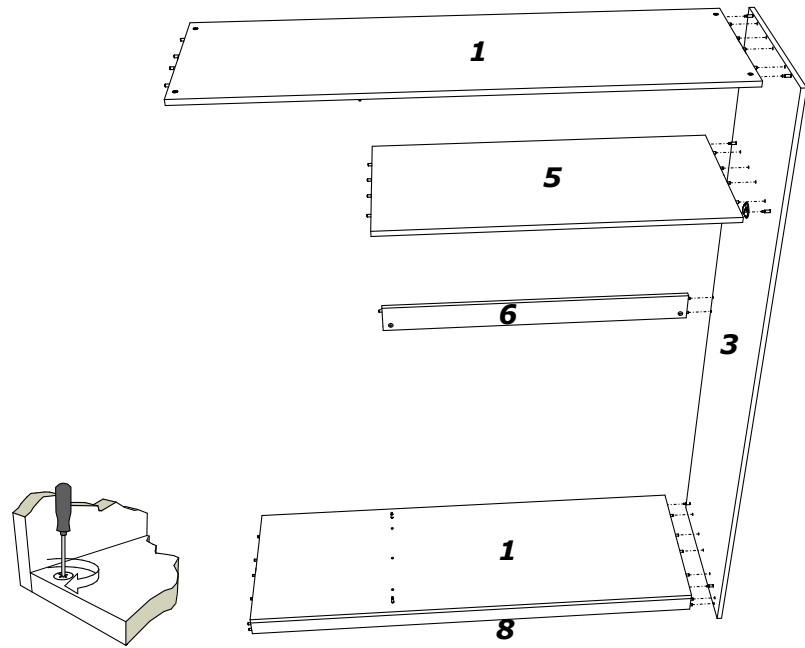

# Matis AP 180

Elegance line

N A M E Š T A J • www.matis.rs

Senjak bb\*32250 Ivanjica\*Srbija

Tel:032 651 159\* Fax:032 651 060

office@matis.rs\*veleprodaja@matis.rs\*www.matis.rs

- A
- B
- C
- 4 x 16 mm  
E2
- G
- R2
- V
- W
- N8(L=500mm)
- 3.5 x 16 mm  
E1