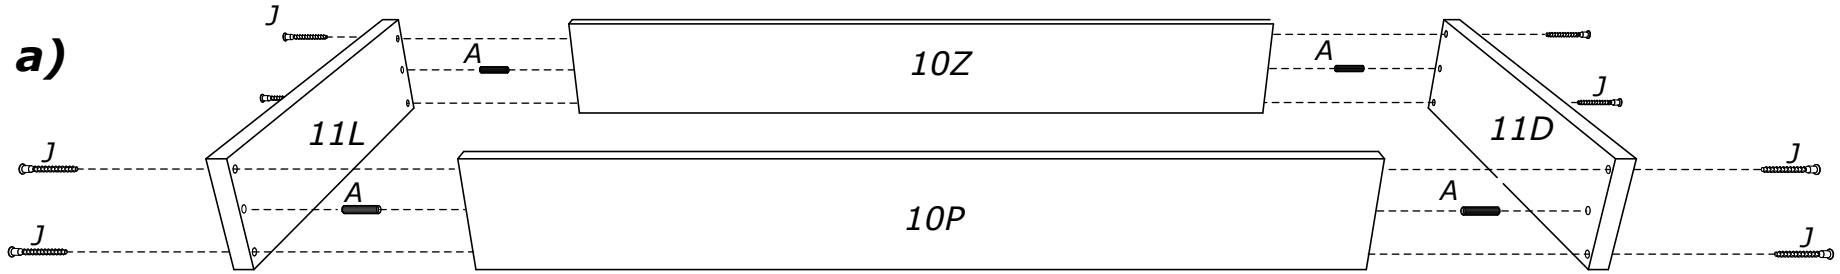

# Matis AP 180

Elegance line

N A M E Š T A J • www.matis.rs

Senjak bb\*32250 Ivanjica\*Srbija

Tel:032 651 159\* Fax:032 651 060

office@matis.rs\*veleprodaja@matis.rs\*www.matis.rs

- A
- B
- C
- 4 x 16 mm  
E2
- G
- R2
- V
- W
- N8(L=500mm)
- 3.5 x 16 mm  
E1