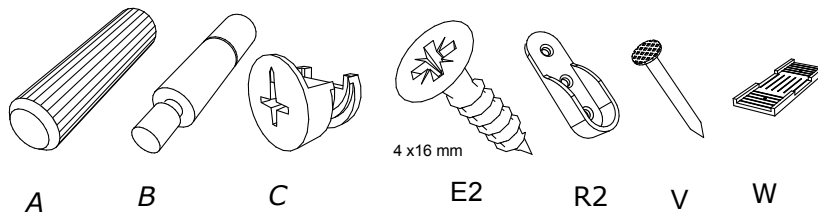

# Matis AP 180

Elegance line

N A M E Š T A J • www.matis.rs

Senjak bb\*32250 Ivanjica\*Srbija

Tel:032 651 159\* Fax:032 651 060

office@matis.rs\*veleprodaja@matis.rs\*www.matis.rs

- A
- B
- C
- 4 x 16 mm  
E2
- G
- R2
- V
- W
- N8(L=500mm)
- 3.5 x 16 mm  
E1