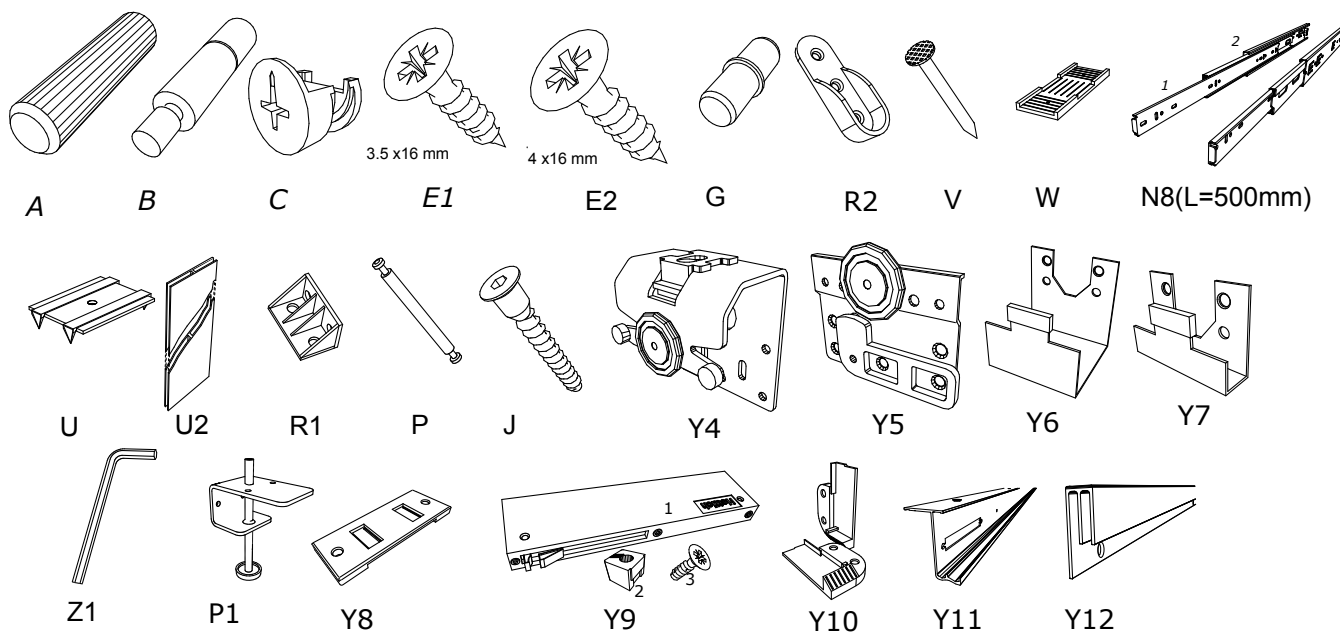

# Matis AP 180

Elegance line

N A M E Š T A J • www.matis.rs

Senjak bb\*32250 Ivanjica\*Srbija

Tel:032 651 159\* Fax:032 651 060

office@matis.rs\*veleprodaja@matis.rs\*www.matis.rs

- A
- B
- C
- 4 x 16 mm  
E2
- G
- R2
- V
- W
- N8(L=500mm)
- 3.5 x 16 mm  
E1