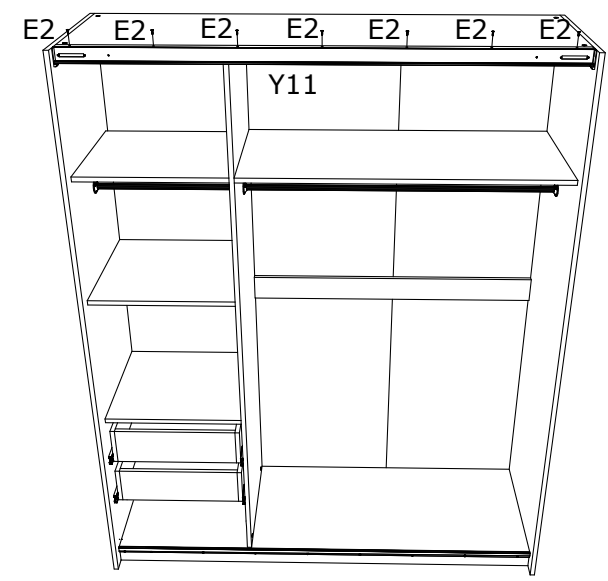

# Matis AP 180

Elegance line

N A M E Š T A J • www.matis.rs

Senjak bb\*32250 Ivanjica\*Srbija

Tel:032 651 159\* Fax:032 651 060

office@matis.rs\*veleprodaja@matis.rs\*www.matis.rs

- A
- B
- C
- 4 x 16 mm  
E2
- G
- R2
- V
- W
- N8(L=500mm)
- 3.5 x 16 mm  
E1