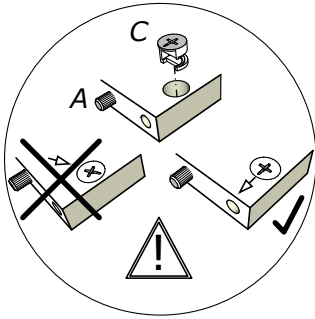

# Matis AP 180

Elegance line

N A M E Š T A J • www.matis.rs

Senjak bb\*32250 Ivanjica\*Srbija

Tel:032 651 159\* Fax:032 651 060

office@matis.rs\*veleprodaja@matis.rs\*www.matis.rs

- A
- B
- C
- 4 x 16 mm  
E2
- G
- R2
- V
- W
- N8(L=500mm)
- 3.5 x 16 mm  
E1