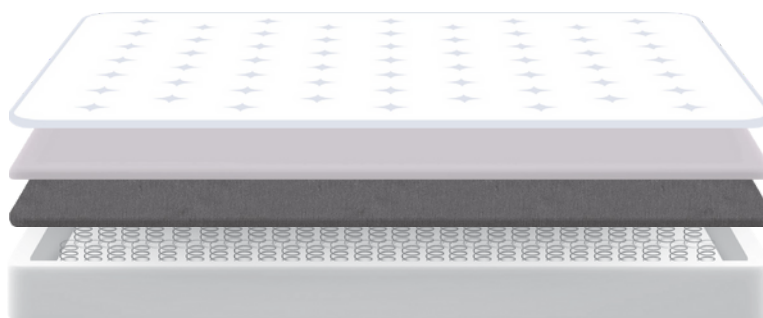

Prošívaná  
úpletová látka

Povrchová  
pěna

Filc

Pružiny Hercules

Prošívaná  
úpletová  
látka

Pružiny  
Hercules

Obvodová  
pěna

Podpůrná  
pěna s  
vysokou  
hustotou

Povrchová  
pěna

Silikonová  
vlákna

Oboustranné  
použití

Filc

Tloušťka  
24 cm (±1)