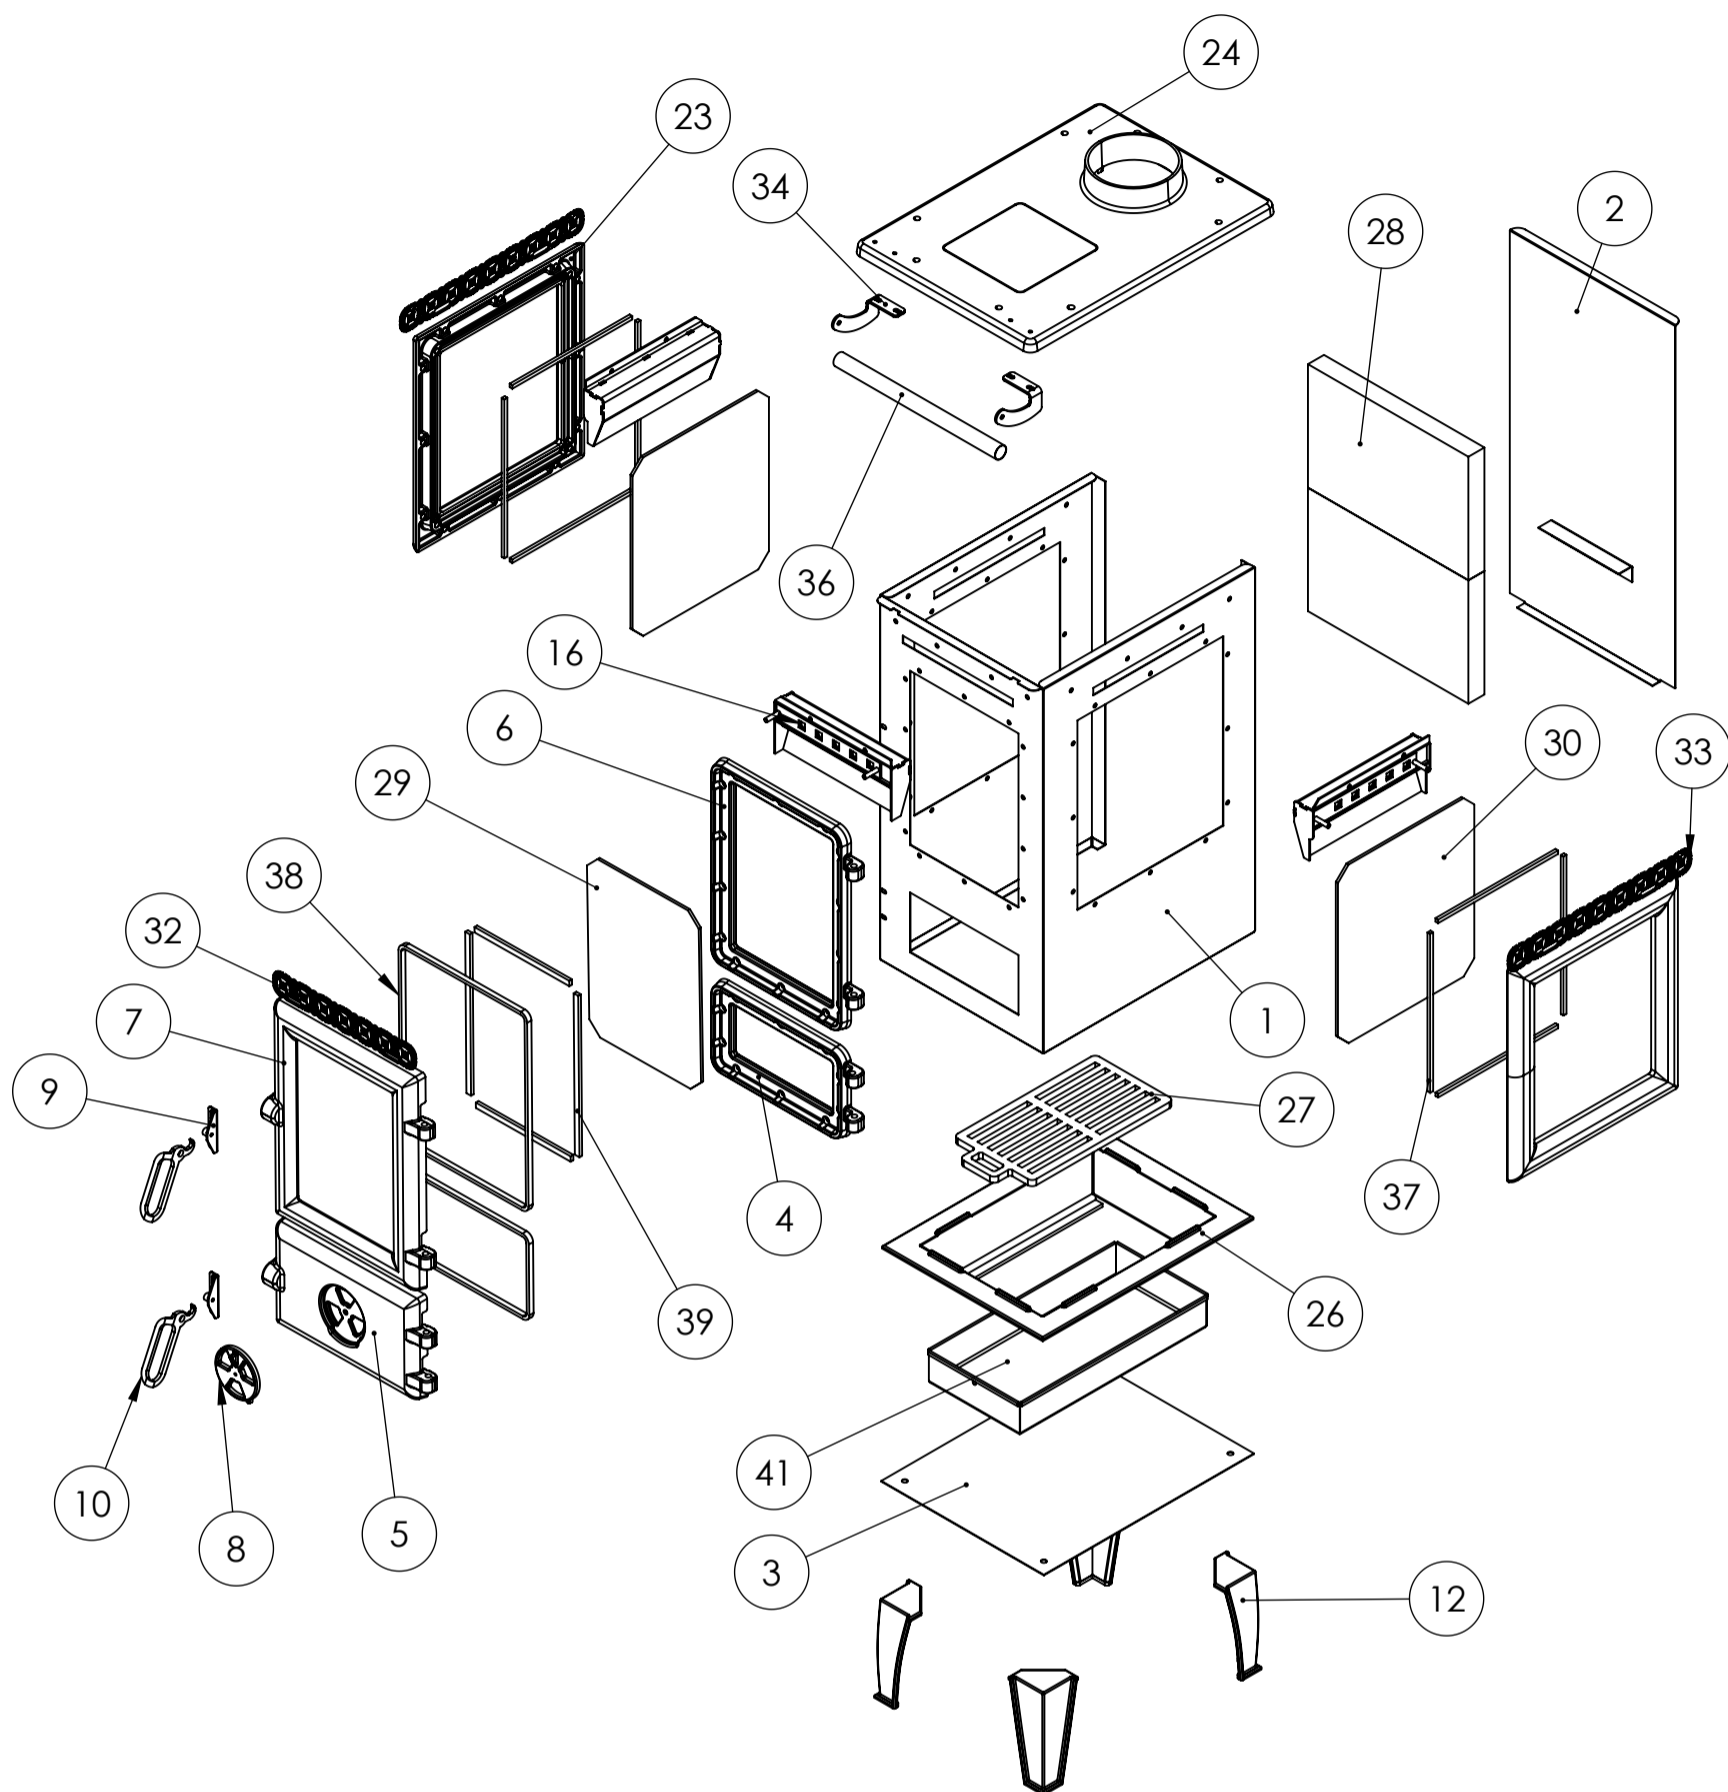

Krbová kamna TREMINI 3D

Číslo	Název	Počet
1	Tělo	1
2	Zadní část	1
3	Dno	1
4	Rám krytu popelníku	1
5	Kryt popelníku	1
6	Rám krytu spalovací komory	1
7	Dvířka spalovací komory	1
8	Spodní větrací otvor	1
9	Pant	2
10	Rukojeť	2
12	Nožičky	4
16	Vrchní větrací otvor	3
23	Boční kryt	2
24	Vrchní odlitek	1

Číslo	Název	Počet
26	Slot pro rošt	1
27	Rošt	1
28	Šamotové cihly	2
29	Ohnivzdorné sklo	1
30	Boční ohnivzdorné sklo	2
32	Přední mřížka ventilace	1
33	Boční mřížka ventilace	2
34	Držák na madlo	1
36	Hlavní madlo	1
37	Keramické Těsnění	2
38	Keramická těsnící šňůra	1
39	Keramické těsnění	1
41	Popelník	1