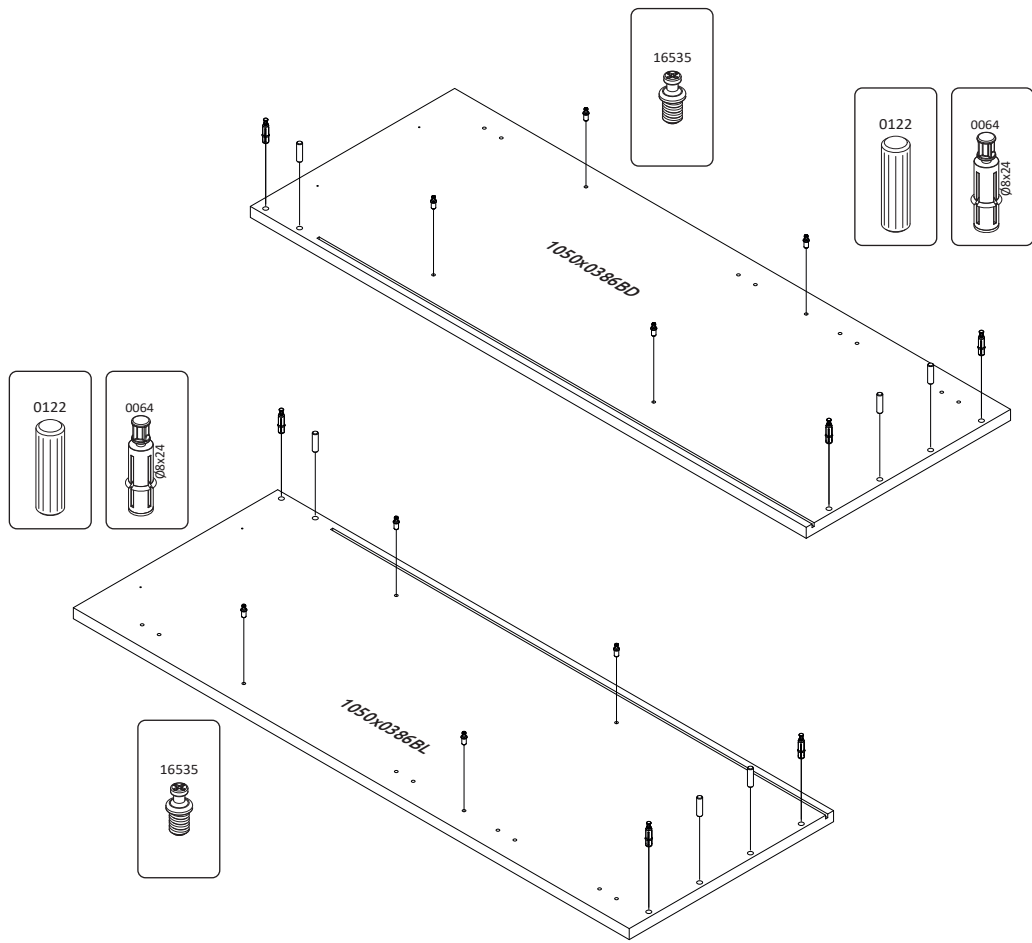

BRIO-K2S
LWH - 950x413x1220
13.06.2020

1

2

3

4

5

6

7

8

9

10

11

12

13

14