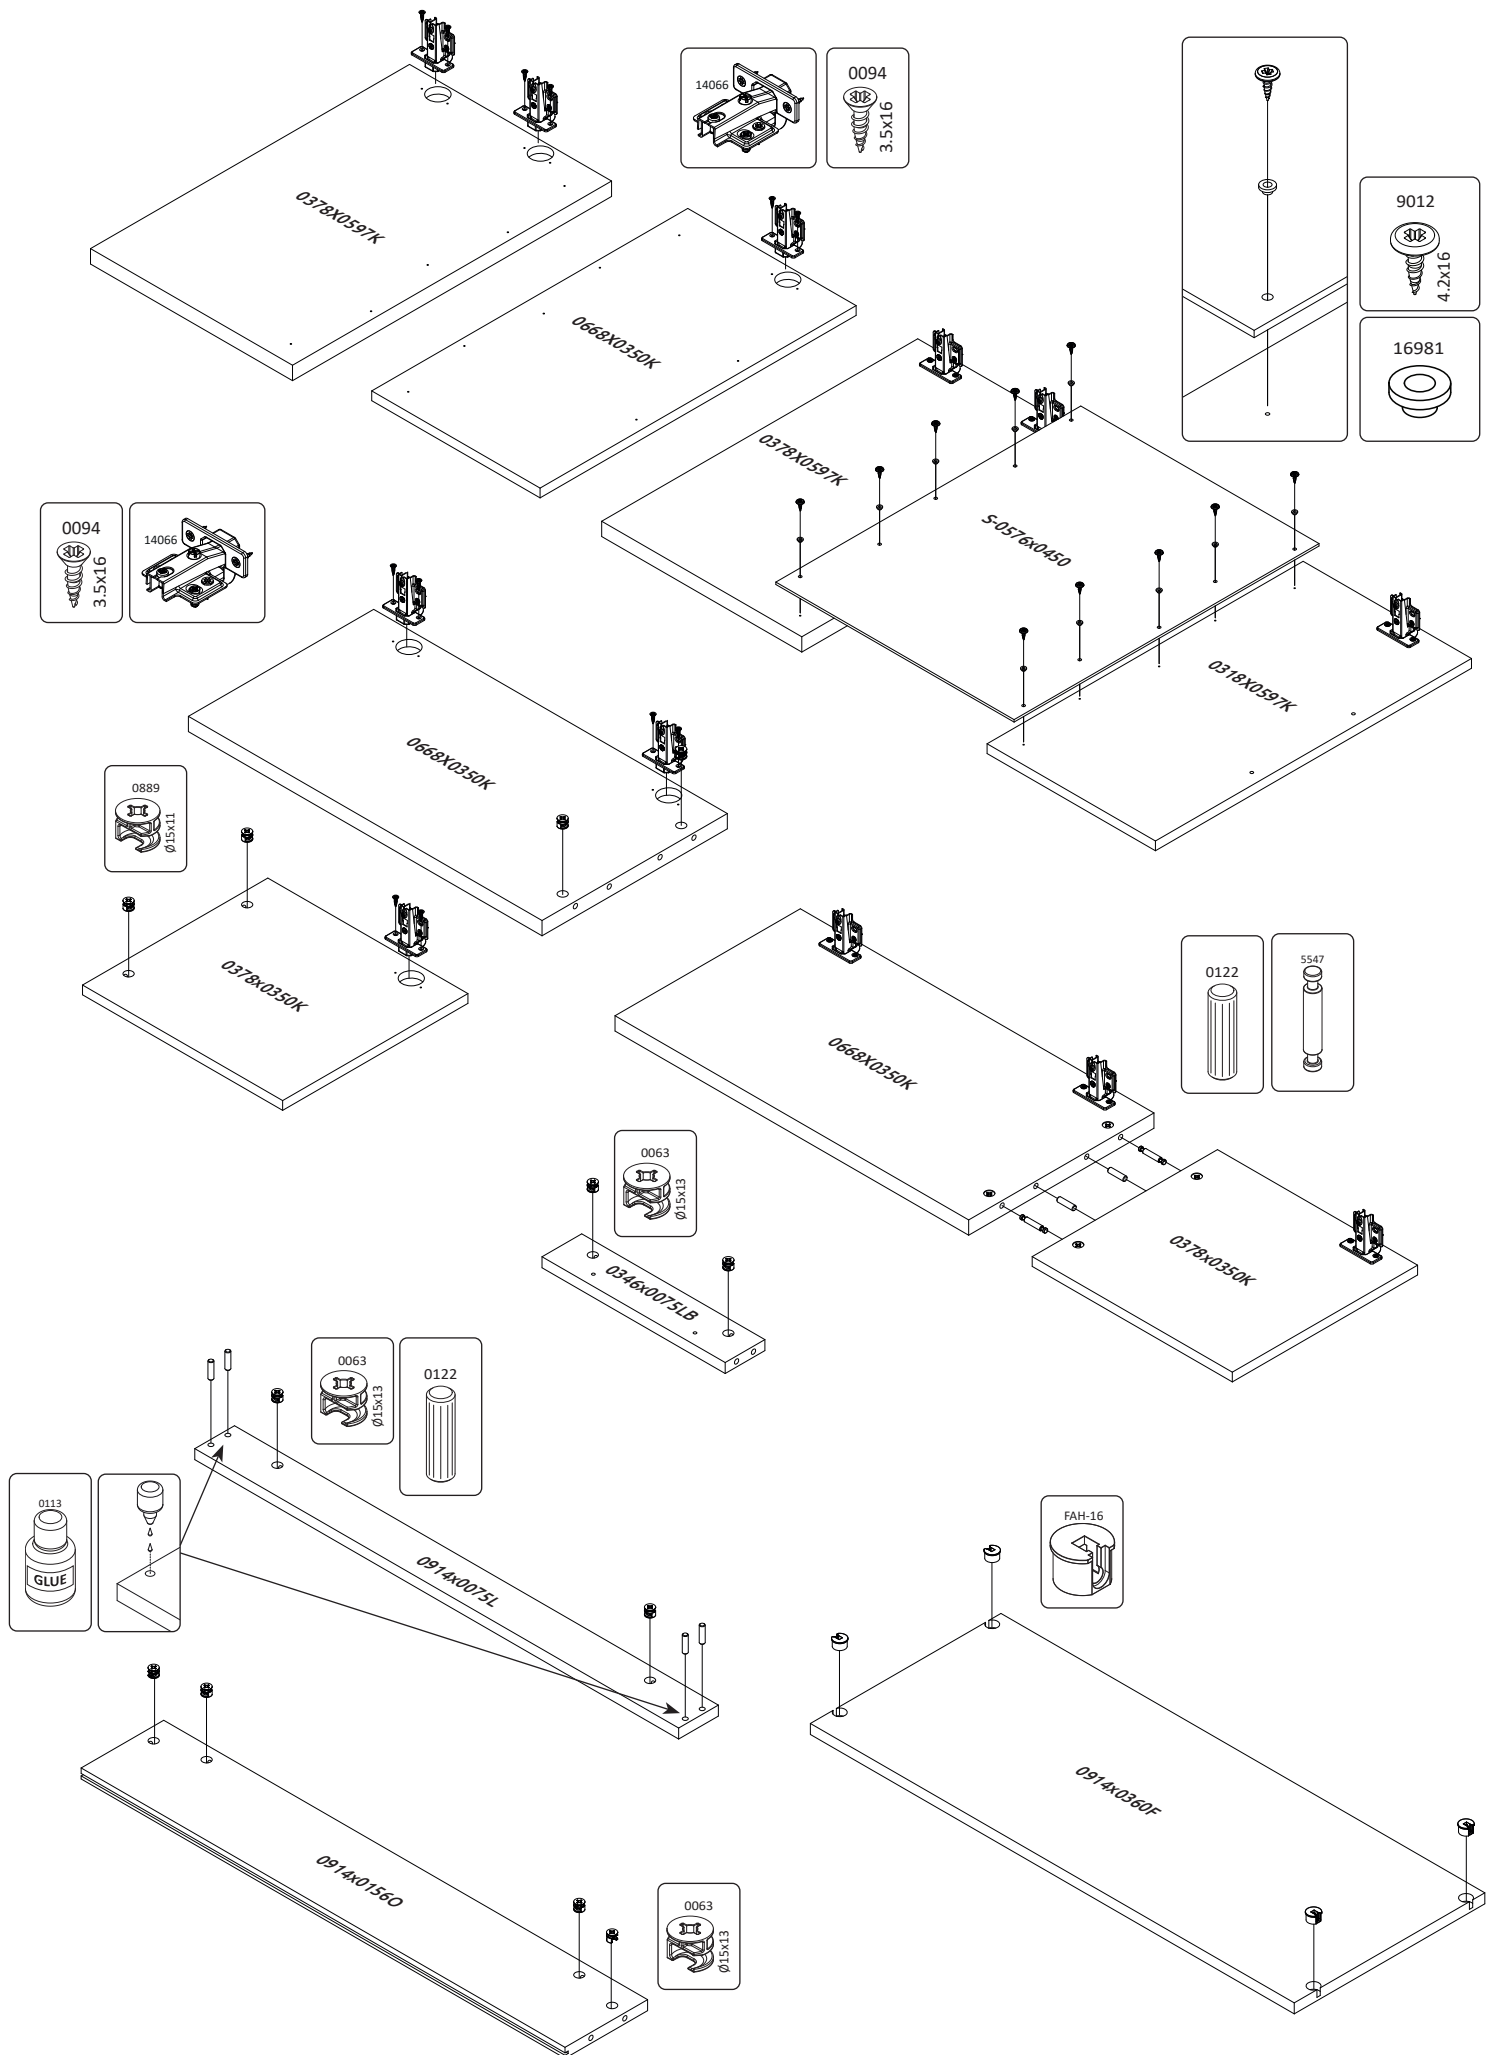

BRIO-K2S
LWH - 950x413x1220
13.06.2020

1

2

3

4

5

6

7

8

9

10

11

12

13

14