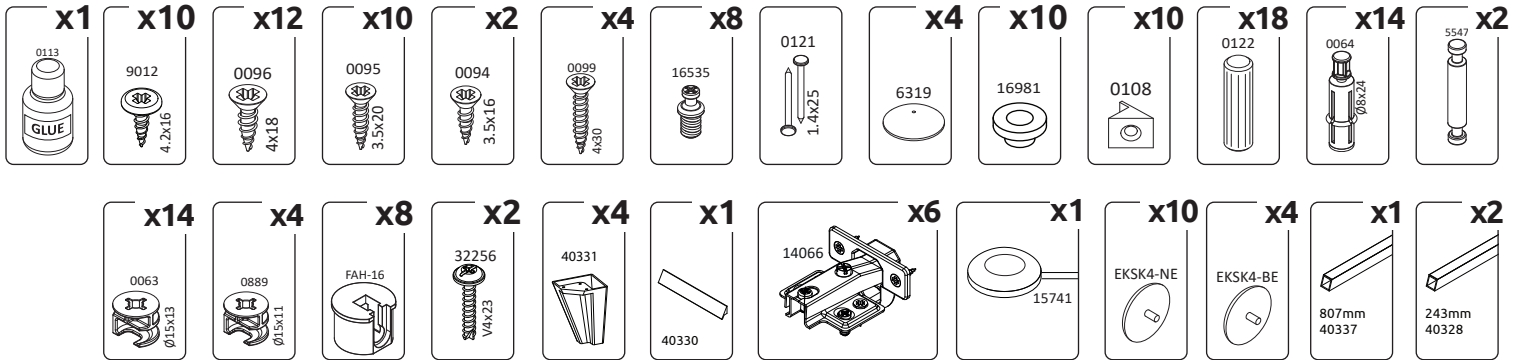

BRIO-K2S
LWH - 950x413x1220
13.06.2020

1

2

3

4

5

6

7