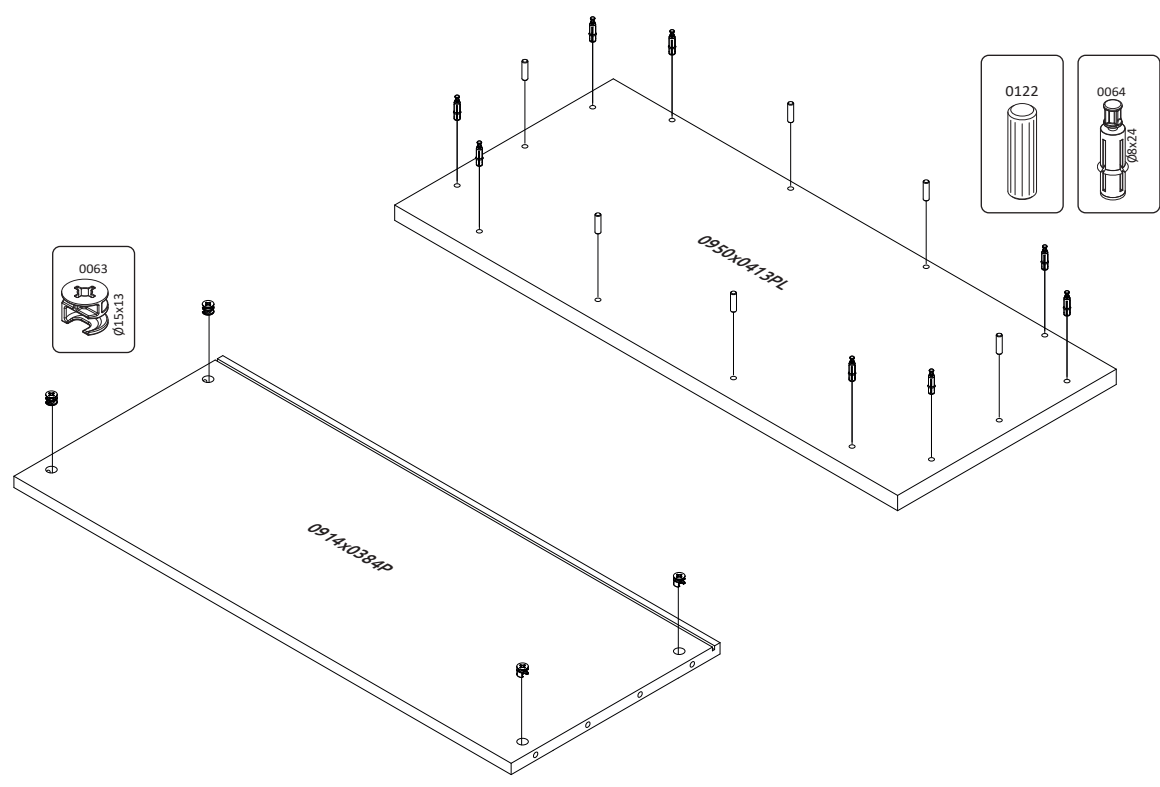

BRIO-K2S
LWH - 950x413x1220
13.06.2020

1

2

3

4

5

6

7

8

9

10

11

12

13

14