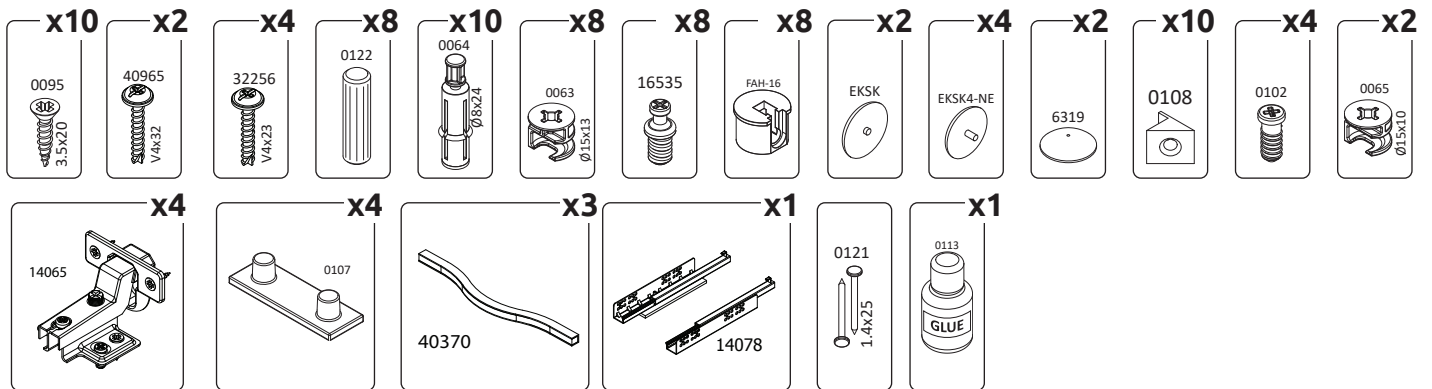

GALA-CPL21
LHW - 774x990x359
25.06.2021

5

6

7

8

9

10

11