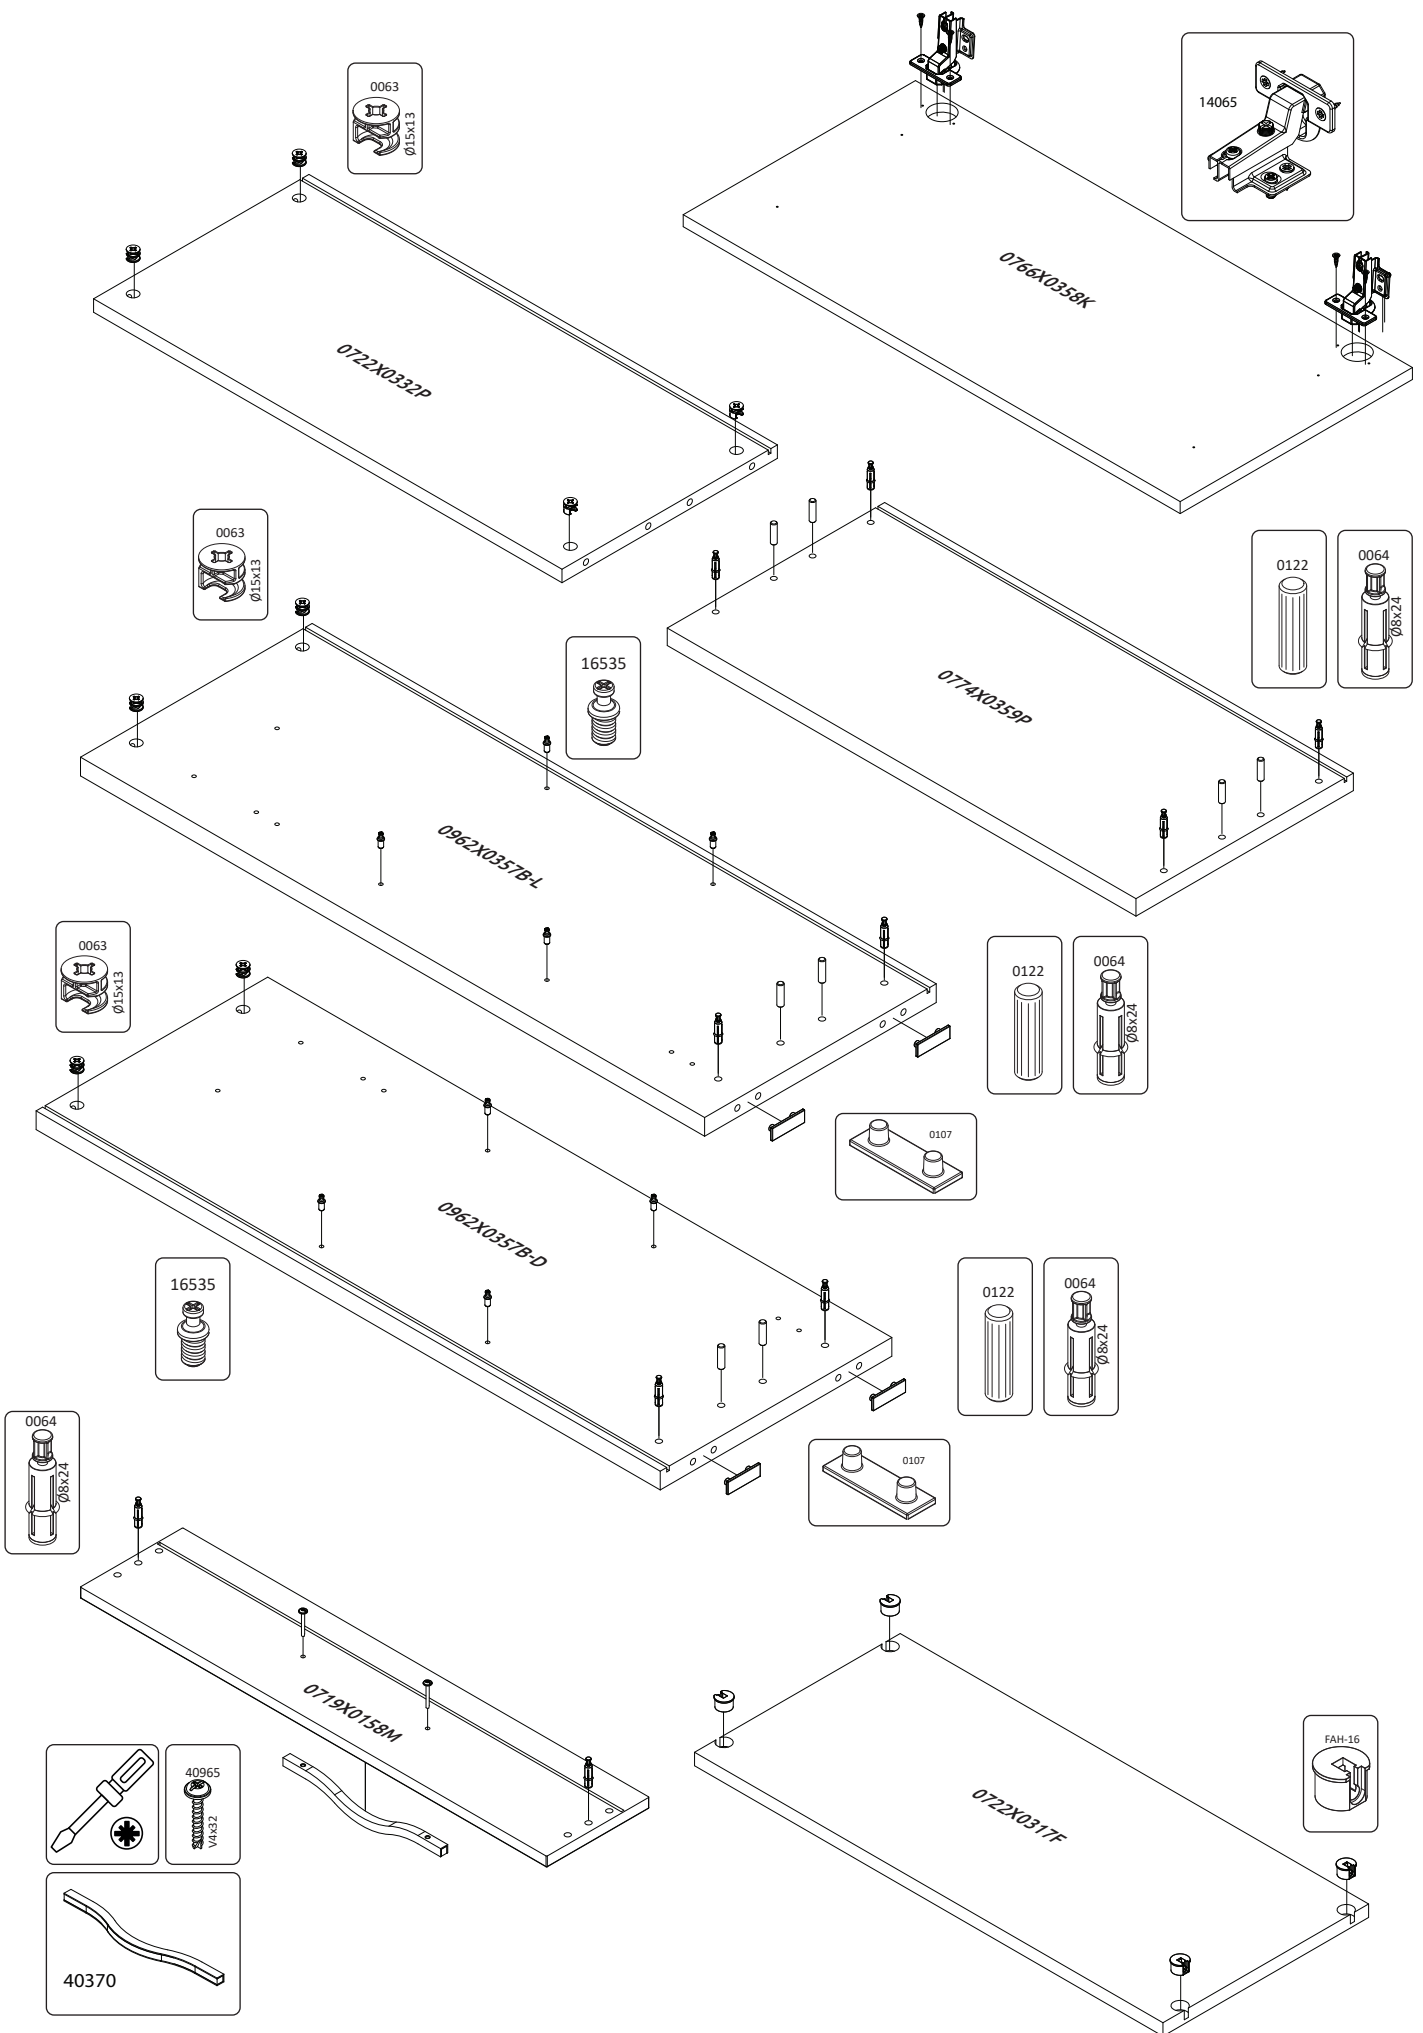

GALA-CPL21
LHW - 774x990x359
25.06.2021

5

6

7

8

9

10

11

12

13

14

15

16