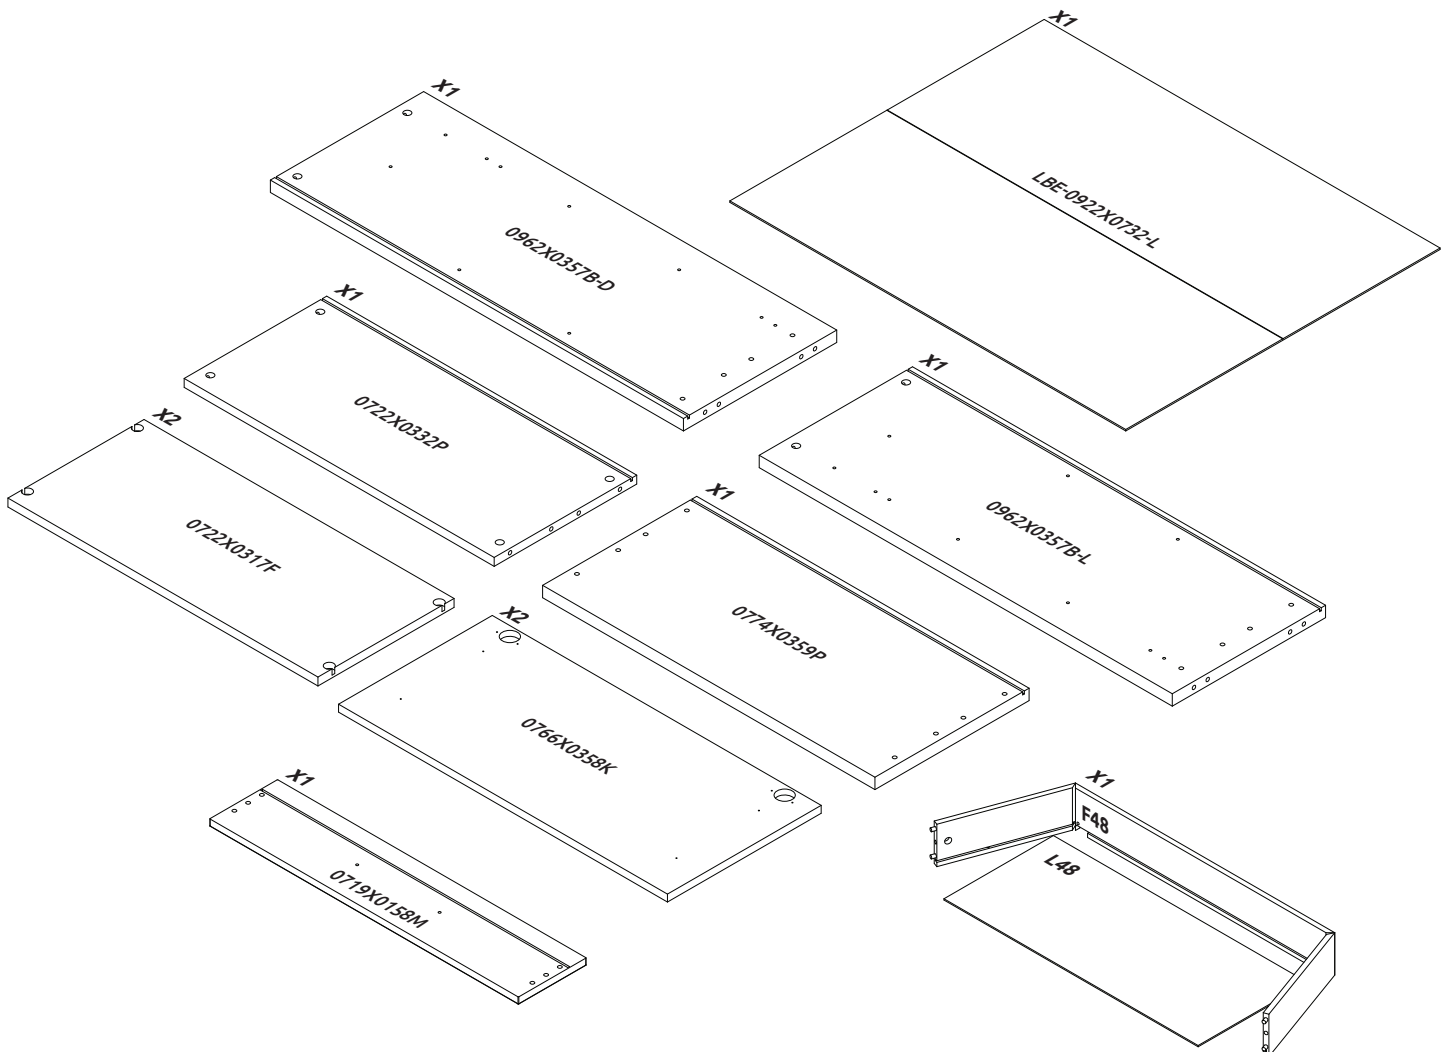

GALA-CPL21
LHW - 774x990x359
25.06.2021

5

6

7

8

9

10

11

12

13

14

15

16