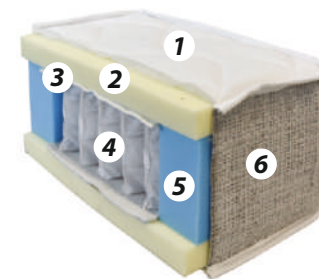

# BALI

Tapacirani krevet/*Double bed*

Krevet - Štof Cremona 24

Krevet - Štof Cremona 81

\*Štof / Fabric (Polyester 100%)

Poprečni presek duška / Mattress cross-cut

1. Dušek navlaka (dušek platno+poliestersko vlakno 200g/m<sup>2</sup>+spandbond 30 g/m<sup>2</sup>)  
Mattress cover (mattress canvas+ polyester fiber 200g/m<sup>2</sup>+ spandbond 30 g/m<sup>2</sup>)
2. PU pena 25 kg/m<sup>3</sup> - 4 cm/PU foam 25 kg/m<sup>3</sup> - 4 cm
3. Mekani filc 500 g/m<sup>2</sup>/Soft felt 500 g/m<sup>2</sup>
4. Džepičasto jezgro 14 cm- Pocket spring 14 cm
5. PU pena 25 kg/m<sup>3</sup>-10 cm / PU foam 25 kg/m<sup>3</sup>- 10 cm
6. Mebl štof - Fabric