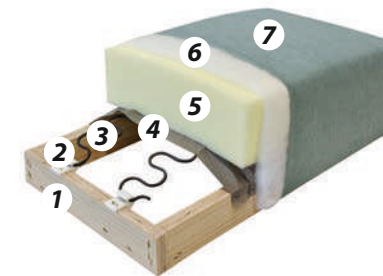

*Štof / Fabric (Polyester 100%)

Poprečni presek sedišta / Seat's cross-cut:

1. Noseći ram od bukve/šperploče / Beech/Plywood frame
2. Plastični držač val opruge/ Plastic spring wave holder
3. Val opruga/ Spring wave
4. Netkani tekstil 100 g /m² - Non-woven textile 100g /m²
5. PU pena 25 kg/m³ / PU foam 25 kg/m³
6. Poliestersko vlakno 200 g /m² / Polyester fiber 200 g/m²
7. Mebl štof - Fabric