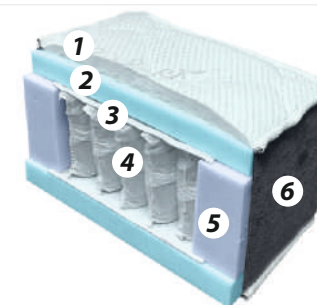

Krevet - Štof Perfect Harmony 02

1

Krevet - Štof Perfect Harmony 99

2

*Štof / Fabric (Polyester 100%)

Poprečni presek duška / Mattress cross-cut

1. Dušek navlaka (dušek platno+poliestersko vlakno 300g/m²+spandbond 30 g/m²)
  Mattress cover (mattress canvas+ polyester fiber 300g/m²+ spandbond 30 g/m²)
2. PU pena 25 kg/m³ - 4 cm/PU foam 25 kg/m³ - 4 cm
3. Mekani filc 500 g/m²/Soft felt 500 g/m²
4. Džepičasto jezgro 14 cm- Pocket spring 14 cm
5. PU pena 25 kg/m³-10 cm / PU foam 25 kg/m³- 10 cm
6. Mebl štof - Fabric