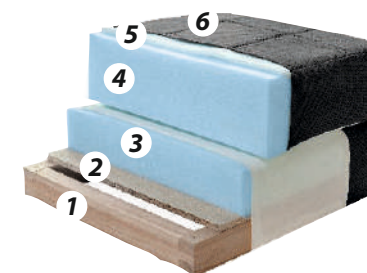

Poprečni presek sedišta / Seat's cross-cut:

1. Noseči ram od bukve/Sperploče/ Beech/Plywood frame
2. Iverica 10 mm/ Chipboard 10 mm
3. PU pena 25 kg/m<sup>3</sup> – 7 cm - PU foam 25 kg/m<sup>3</sup> – 7 cm
4. PU pena 25 kg/m<sup>3</sup> – 12 cm - PU foam 25 kg/m<sup>3</sup> – 12 cm
5. PU pena 25 kg/m<sup>3</sup> – 1 cm - PU foam 25 kg/m<sup>3</sup> – 1 cm
6. Mebl štof - Fabric