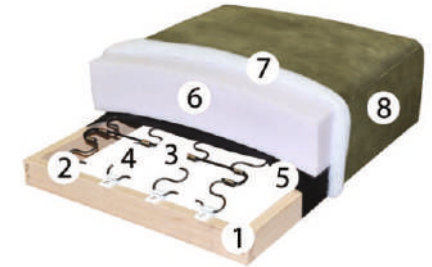

Garnitura i tabure - Štof Massimo 20

Garnitura i tabure - Štof Massimo 16

Garnitura i tabure - Štof Massimo 08

*Štof / Fabric (Polyester 100%)

Poprečni presek sedišta / Seat's cross-cut:

1. Noseći ram od bukve/šperploče / Beech/Plywood frame
2. Plastični držač val opruge / Plastic spring wave holder
3. Elastična žica - Elastic wire
4. Val opruga - Spring wave
5. Netkani tekstil 100g/m²-Non-woven textile 100 g/m²
6. PU pena 28 kg/m³ – 10 cm - PU foam 28 kg/m³ – 10 cm
7. Poliestersko vlakno 200 g/m² - Polyester fiber 200 g/m²
8. Mebli štof - Fabric

Ugaona garnitura

Corner sofa

288x230x85/102 cm

Leva orijentacija/Left orientation

Površina za spavanje

Sleeping area

200x122 cm

Desna orijentacija/Right orientation