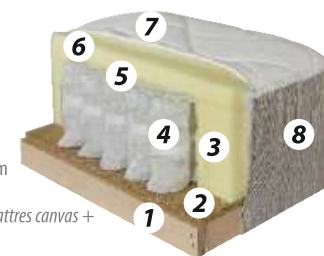

# MINT

Francuski ležaj/*Double bed*

Ležaj - Štof Wind 05

Ležaj - Štof Wind 89

\*Štof / Fabric (Polyester 100%)

**Poprečni presek duška / Mattress cross-cut**

1. Noseći ram od bukve/šperploče / Beech/Plywood frame
2. Iverica 10 mm / Chipboard 10 mm
3. Bočna ojačanja od PU pene 25 kg/m<sup>3</sup> - 8 cm  
PU foam side reinforcements 25 kg/m<sup>3</sup> - 8 cm
4. Džepičasto jezgro 14 cm / Pocket spring 14 cm
5. Filc 250 g/m<sup>2</sup> / Felt 250 g/m<sup>2</sup>
6. Pu pena 25 kg/m<sup>3</sup> - debljina 4 cm / Pu foam 25 kg/m<sup>3</sup> - 4 cm
7. Dušek navlaka (dušek platno + polietersko vlakno 200 g/m<sup>2</sup> + spanbond 30 g/m<sup>2</sup>) / Mattress cover (mattres canvas + polyester fiber 200 g/m<sup>2</sup> + spanbond 30 g/m<sup>2</sup>)
8. Mebl štof - Fabric