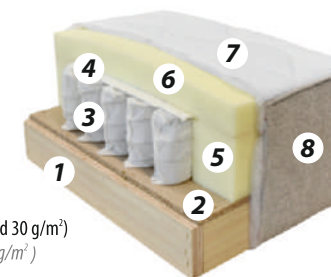

Ležaj i veliki jastuci - Štof Austin 02

Ležaj i veliki jastuci - Štof Austin 18

Mali jastuci - Štof Austin 10

Mali jastuci - Štof Austin 6

*Štof / Fabric (Polyester 100%)

Poprečni presek sedišta / Seat's cross-cut:

1. Noseći ram od bukve/šperploče / Beech/Plywood frame
2. Iverica 10 mm / Chipboard 10 mm
3. Džepičasto jezgro 10 cm / Pocket spring 10 cm
4. Filc 250 g/m² / Felt 250 g/m²
5. Bočna ojačanja od PU pene 25 kg/m³ - 8 cm - PU foam side reinforcements 25 kg/m³ - 8 cm
6. PU pena 25 kg/m³ / PU foam 25 kg/m³
7. Dušek navlaka (dušek platno + poliesterstvo vlakno 200 g/m² + spanbond 30 g/m²) / Mattress cover (mattress canvas + polyester fiber 200 g/m² + spanbond 30 g/m²)
8. Mebl štof - Fabric