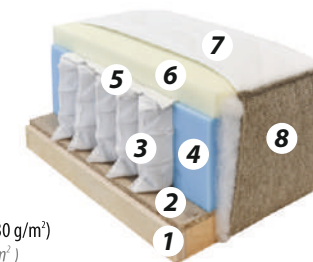

# KORLEONE NEW

Francuski ležaj/*Double bed*

Ležaj - Štof Aragon 03

Ležaj - Štof Aragon 20

Ležaj - Štof Aragon 97

\*Štof (Polyester 100%)/Fabric (Polyester 100%)

Poprečni presek duška / Mattress cross-cut

1. Noseći ram od bukve/šperploče / Beech/Plywood frame
2. Iverica 10 mm / Chipboard 10 mm
3. Džepičasto jezgro 14 cm / Pocket spring 14 cm
4. Bočna ojačanja od PU pene 25 kg/m<sup>3</sup> - 7 cm - PU foam side reinforcements 25 kg/m<sup>3</sup> - 7 cm
5. Filc 250 g/m<sup>2</sup> / Felt 250 g/m<sup>2</sup>
6. PU pena 25 kg/m<sup>3</sup>-4 cm / PU foam 25 kg/m<sup>3</sup>-4 cm
7. Dušek navlaka (dušek platno + polietersko vlakno 200 g/m<sup>2</sup> + spanbond 30 g/m<sup>2</sup>)  
Mattress cover (mattress canvas + polyester fiber 200 g/m<sup>2</sup> + spanbond 30 g/m<sup>2</sup>)
8. Mebl štof - Fabric