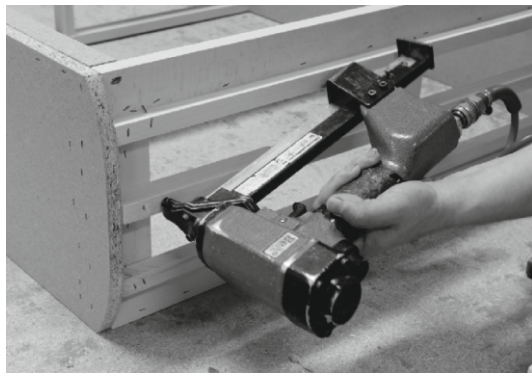

#### Konstrukcija

Svi noseći elementi konstrukcije izrađuju se od čvrstog i dobro osušenog drveta bukve i šperploče, stoga u proseku udeo ovih elemenata iznosi 80% po komadu.