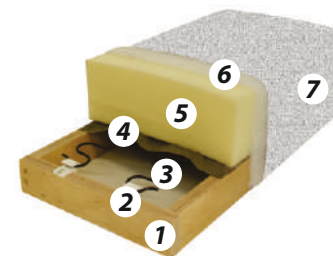

Fotelja - Štof Puente 73

7

\*Štof / Fabric (Polyester 100%)

**Poprečni presek sedišta / Seat's cross-cut:**

1. Noseći ram od bukve/šperploče / Beech/Plywood frame
2. Plastični držač val opruge - Plastic spring wave holder
3. Val opruga - Spring wave
4. Netkani tekstil 100 g/m<sup>2</sup> - Non-woven textile 100 g/m<sup>2</sup>
5. PU pena 25 kg/m<sup>3</sup> - 10 cm - PU foam 25 kg/m<sup>3</sup> - 10 cm
6. Poliestersko vlakno 300 g/m<sup>2</sup> - Polyester fiber 300 g/m<sup>2</sup>
7. Mebl štof - Fabric