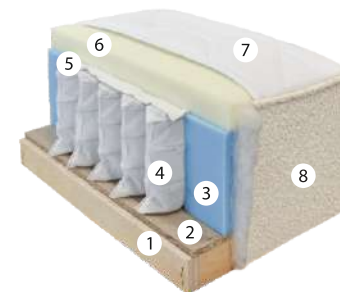

# TEDDY

Francuski ležaj/*Double bed*

Ležaj - Štof Now or never 03

\*Štof / Fabric (Polyester 100%)

**Poprečni presek dušeka / Mattress cross-cut**

1. Noseći ram od bukve/šperploče / Beech/Plywood frame
2. Iverica 10 mm / Chipboard 10 mm
3. Bočna ojačanja od PU pene 25 kg/m<sup>3</sup> - 7 cm - PU foam side reinforcements 25 kg/m<sup>3</sup> - 7 cm
4. Džepičasto jezgró 14 cm / Pocket spring 14 cm
5. Filc 250 g/m<sup>2</sup> / Felt 250 g/m<sup>2</sup>
6. PU pena 25 kg/m<sup>3</sup> - 4 cm / PU foam 25 kg/m<sup>3</sup> - 4 cm
7. Dušek navlaka (dušek platno + poliestarsko vlakno 200 g/m<sup>2</sup> + spanbond 30 g/m<sup>2</sup>) / Mattress cover (mattress canvas + polyester fiber 200 g/m<sup>2</sup> + spanbond 30 g/m<sup>2</sup>)
8. Mebl štof - Fabric