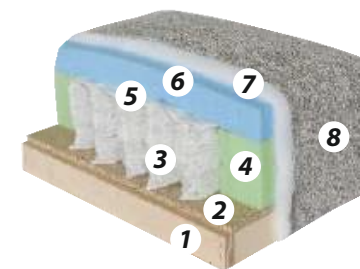

# NOEL

Ugaona garnitura/*Corner sofa*

Garnitura i jastuci - Štof Anthology 20

Garnitura i jastuci - Štof Anthology 17

\*Štof / Fabric (Polyester 100%)

**Poprečni presek sedišta / Seat's cross-cut:**

1. Noseći ram od bukve/šperploče / Beech/Plywood frame
2. Iverica 10 mm / Chipboard 10 mm
3. Džepičasto jezgro 10 cm / Pocket spring 10 cm
4. Bočna ojačanja od PU pene 28 kg/m<sup>3</sup> - 8 cm - PU foam side reinforcements 28 kg/m<sup>3</sup> - 8 cm
5. Filc 250 g/m<sup>2</sup> / Felt 250 g/m<sup>2</sup>
6. PU pena 25 kg/m<sup>3</sup> / PU foam 25 kg/m<sup>3</sup>
7. Poliestersko vlakno 250 g/m<sup>2</sup> / polyester fiber 250 g/m<sup>2</sup>
8. Mebl štof - Fabric