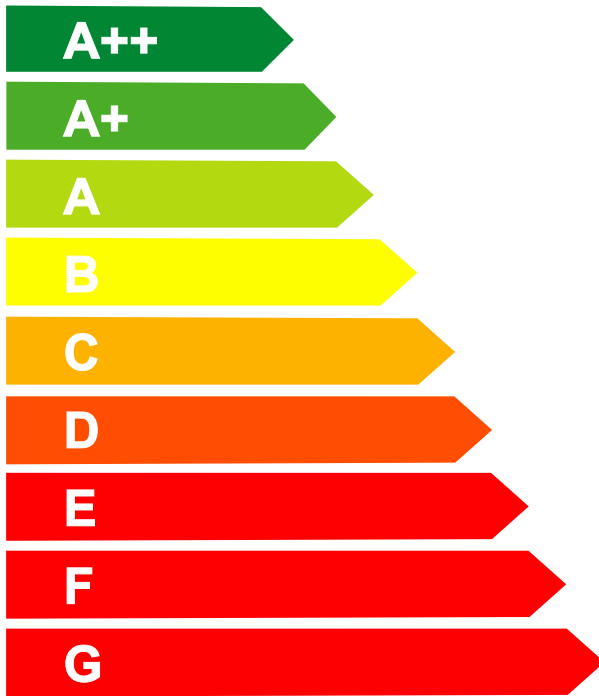

**ENERG**

енергия • ενεργεια

**Çalışkan®**

MODEL: 315-BOX  
FIREPLACE STOVE

**A+**

**14,14**  
kW

ENERGIA • ЕНЕРГИЯ • ΕΝΕΡΓΕΙΑ • ENERGUA • ENERGY • ENERGIE • ENERGI

2015/1186