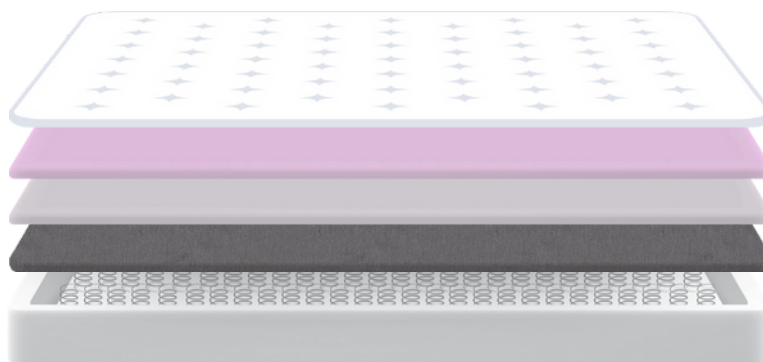

MOON

Kód barvy: **SB37**
 Rozměry čela (cm) : **V:125 | Š:167 | H:10**
 Výška podnoží (cm): 12

Prošívaná
úpletová látka

Pěřová pěna

Povrchová pěna

Termofilc

Pružiny Hercules

Prošívaná
úpletová
látka

Pružiny
Hercules

Obvodová
pěna

Jednostranné
použití

Povrchová
pěna

Pěna s
vysokou
hustotou

Úchyty pro
lepší
manipulaci

Termofilc

Tloušťka
28 cm (±1)