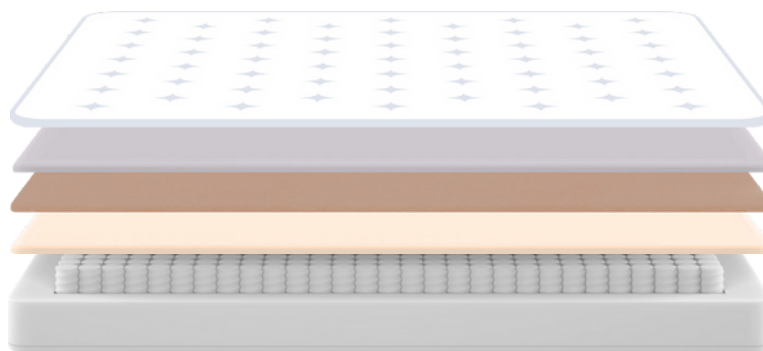

Prošívaná  
úpletová látka

Povrchová pěna

Bavlněná plst'

Nosná vrstva  
taštičkových pružin

Taštičkové pružiny

Prošívaná  
úpletová  
látka

Taštičkové  
pružiny

Bavlněná  
plst'

Jednostranné  
použití

Povrchová  
pěna

Silikonová  
vlákna

Obvodová  
pěna

Pěna s  
vysokou  
hustotou

Tloušťka  
30 cm (±1)