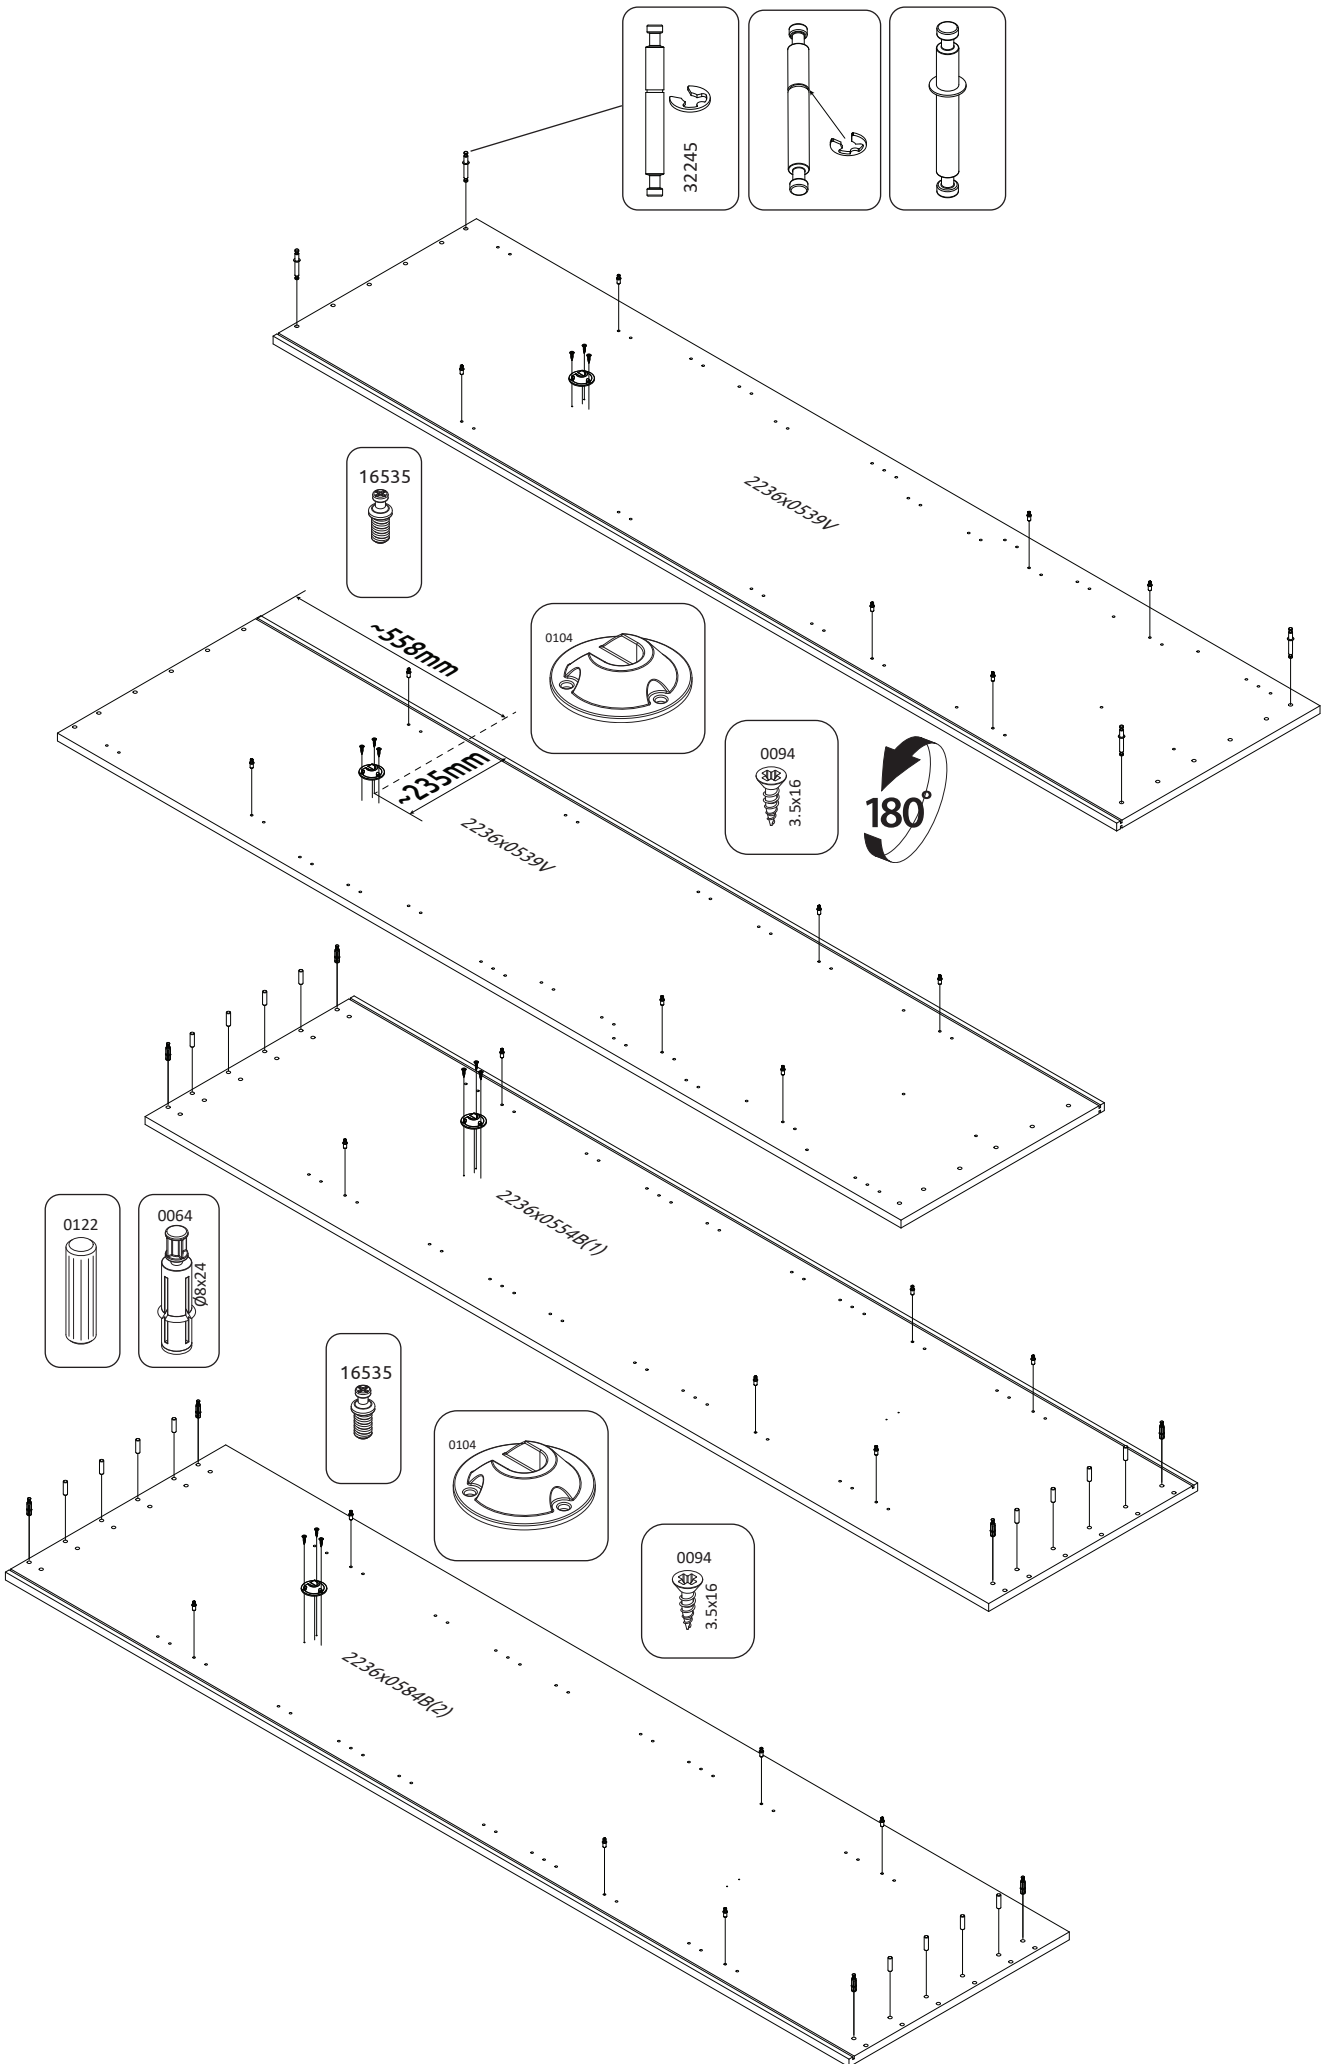

PK181-OG/PN

LWH - 1818x611x2236

19.04.2021

x24 2149 	x16 0063 Ø15x13 	x8 0064 Ø8x24 	x24 16535 	x16 0102 	x16 EKSK4-BE 	x2 2114 4x35 	x56 0094 3.5x16 	x48 31777 4.2x16 	x44 0096 4x18
x2 7004 	x2 30812 	x2 36918 	x2 26102 	x1 46944 	x1 46947 	x1 0113 GLUE 			
x20 CEP8 		x24 FAH-16 		x30 0122 		x4 32245 			
x4 0104 		x2 10397 		x6 NPVC75 		x1 46953 			
x24 36894 		x4 47900 							

1

2

3

4

5

6

7

8

9

10

11

12

13

14

15

16