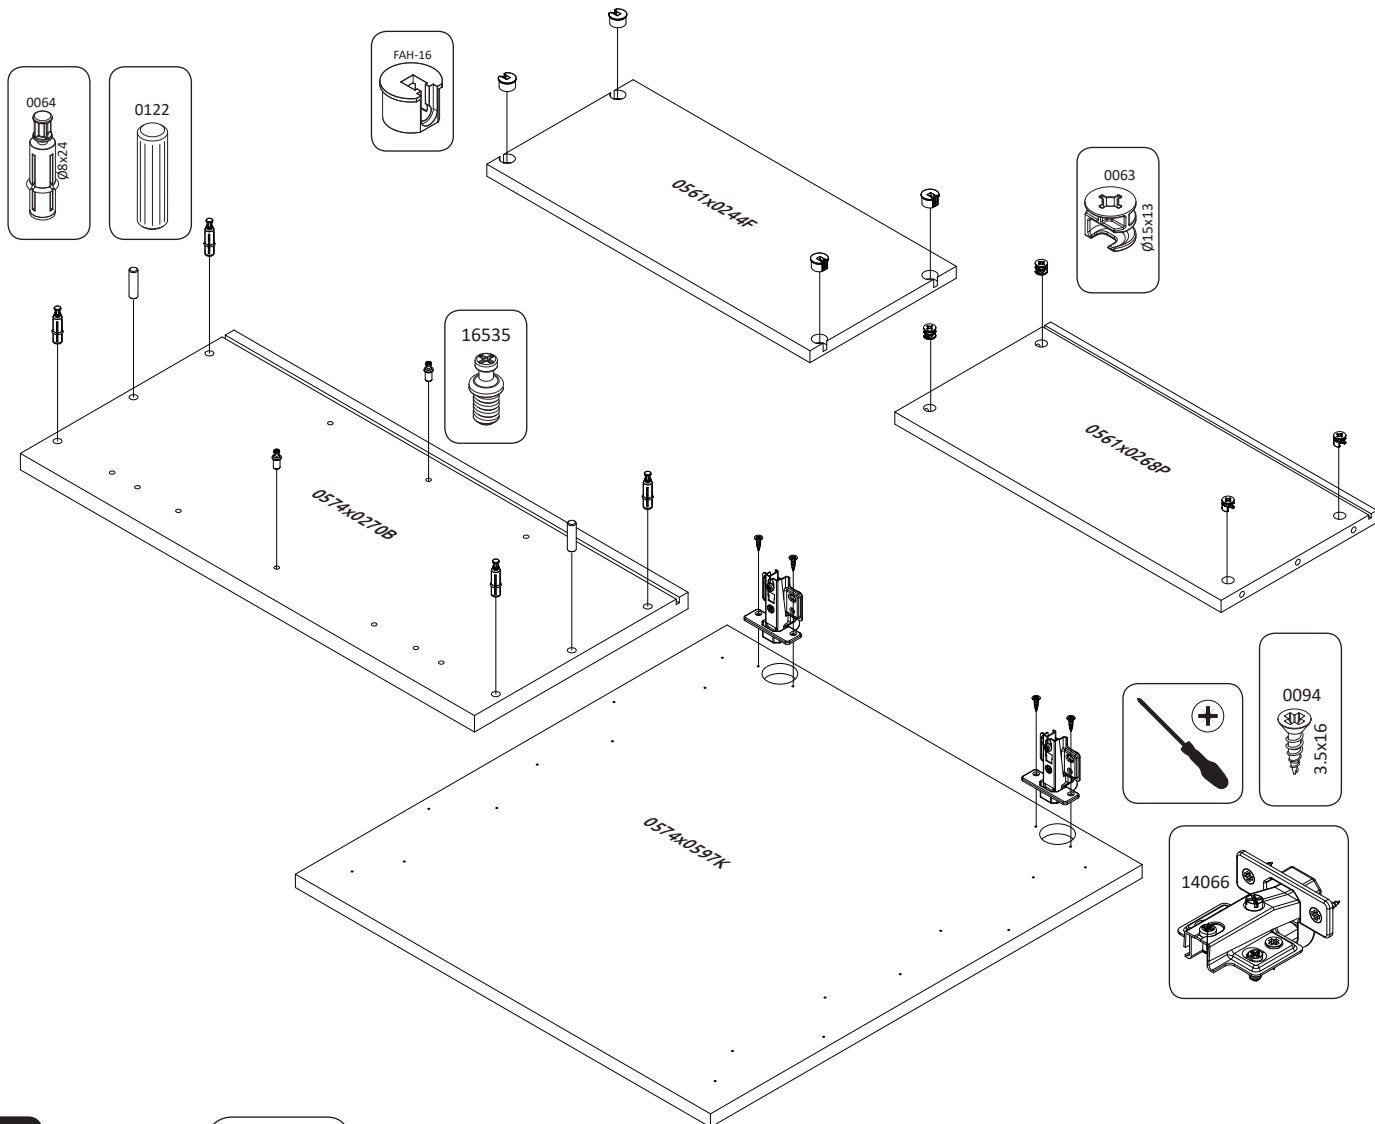

VK60-1K/PN

LWH - 597x286x574
41751 27.03.2019

1

2

3

4

5

6