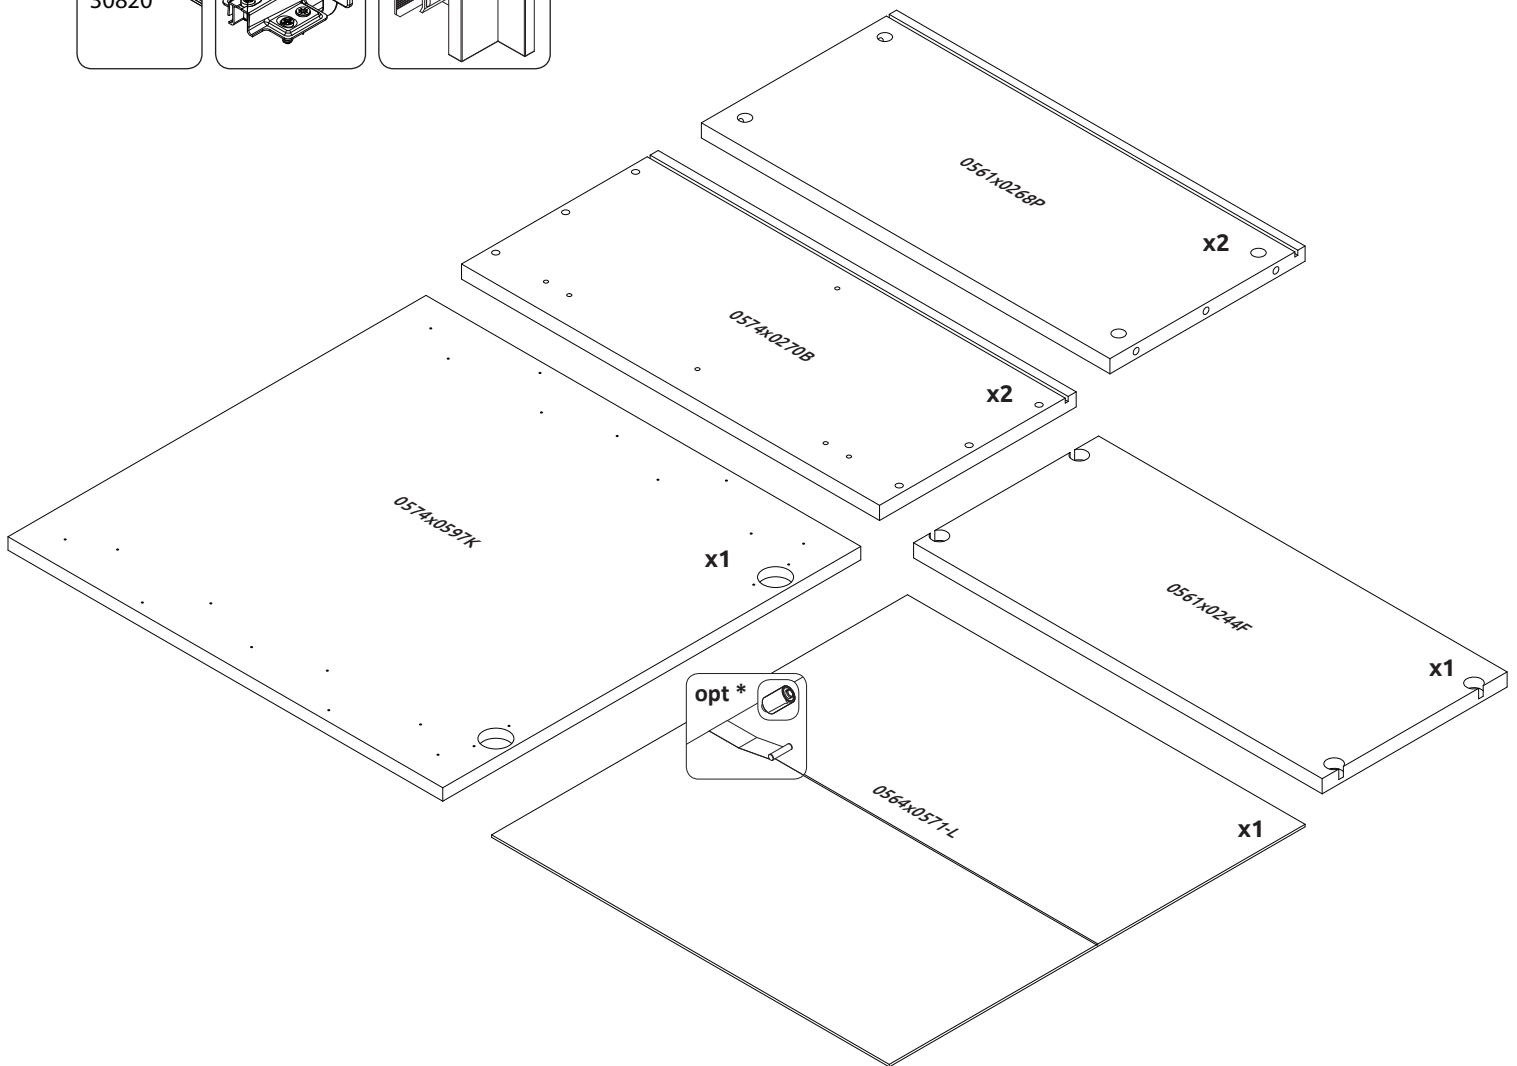

VK60-1K/PN

LWH - 597x286x574
41751 27.03.2019

1

2

3

4

5

6