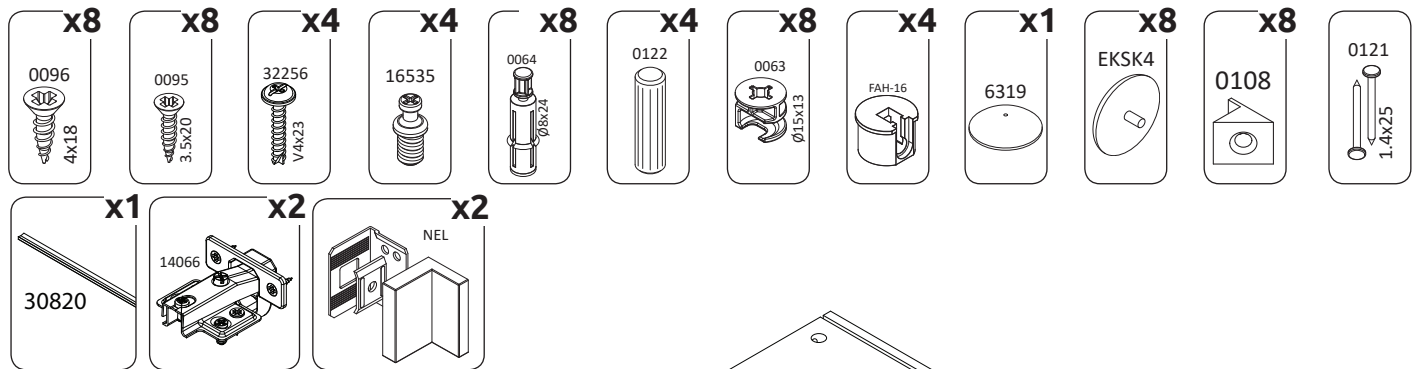

VK60-1K/PN

LWH - 597x286x574
41751 27.03.2019

1

2

3

4

5

6