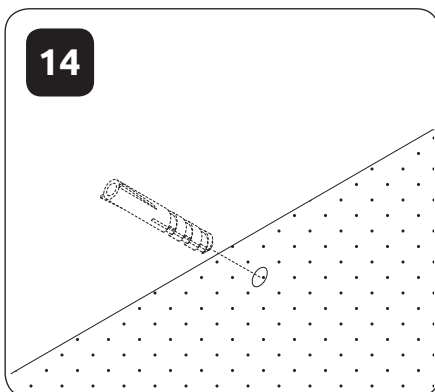

РУССКИЙ
Важная информация
Внимательно прочитайте.
Сохраните эту информацию.

ВНИМАНИЕ
Крепежные средства для
крепления к стене не прилагаются,
для разных материалов стен
требуются различные крепления.
Используйте крепежные средства,
подходящие для материала стен в
Вашем доме. Если Вы не уверены,
какой тип креплений подходит к
данному материалу, обратитесь в
специализированный магазин.

SRPSKI
Bitno!
Pažljivo pročitajte!
Sačuvajte za ubuduće.

UPOZORENJE!
Nisu dati okovi, tiplovi i šrafovi za
pričvršćivanje jer se zidovi razlikuju i
različiti materijali zahtevaju i različite
okove. Upotrebite one koji su pogodni
za zidove u vašem domu. Za savet koje
okove da upotrebite, obratite se u
lokalnoj gvozdari.

ENGLISH
Important information
Read carefully.
Keep this information for further
reference.

WARNING!
Fixing devices for the wall are not
included since different wall materials
require different types of fixing
devices. Use fixing devices suitable for
the walls in your home. For advice on
suitable fixing systems, contact your
local specialized dealer.

DEUTSCH
Wichtige Information Bitte sorgfältig
lesen und aufbewahren!

ACHTUNG HINWEIS!
Beschläge für die Wandbefestigung
sind nicht beigelegt, da sie von
der jeweiligen Wandbeschaffenheit
abhängig sind.
Benutzen Sie ausschließlich
Befestigungsbeschläge, die für die
heimischen Wände geeignet sind.
Bei diesbezüglichen Fragen ziehen Sie
den örtlichen Fachhandel zu Rate.

POLSKI
Ważne!
Uważnie przeczytać!
Zachować do wykorzystania w
przyszłości.

OSTRZEŻENIE!
Elementy do mocowania w ścianie:
kotwy i wkręty do nich, nie zostały
dostarczone w opakowaniu ponieważ
ściany są wykonane z różnych
materiałów, które wymagają różnych
elementów montażowych.
Prosimy zakupić i zastosować te, które
są odpowiednie do ścian w Państwa
mieszkanu.
Aby uzyskać poradę, jakie elementy
mocujące zastosować, należy
skontaktować się ze sprzedawcami w
wyspecjalizowanym sklepie.