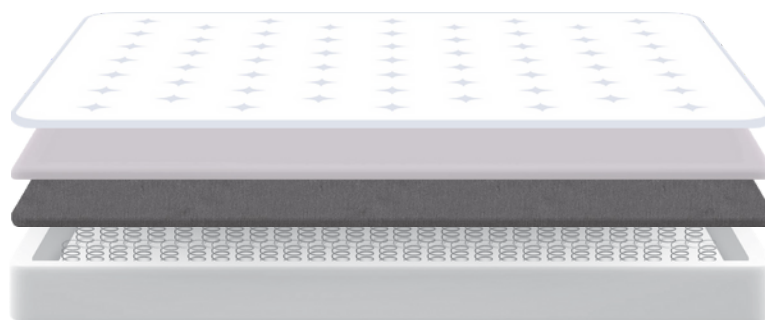

HYPERSOFT

Kód barvy: **SB52**
 Rozměry čela (cm) : **V:115 | Š:170 | H:9**
 Výška podnoží (cm): 10

Prošívaná
úpletová látka

Povrchová pěna

Filc

Pružiny Hercules

Prošívaná
úpletová
látka

Pružiny
Hercules

Obvodová
pěna

Podpůrná
pěna s
vysokou
hustotou

Povrchová
pěna

Silikonová
vlákna

Oboustranné
použití

Filc

Tloušťka
28 cm (±1)