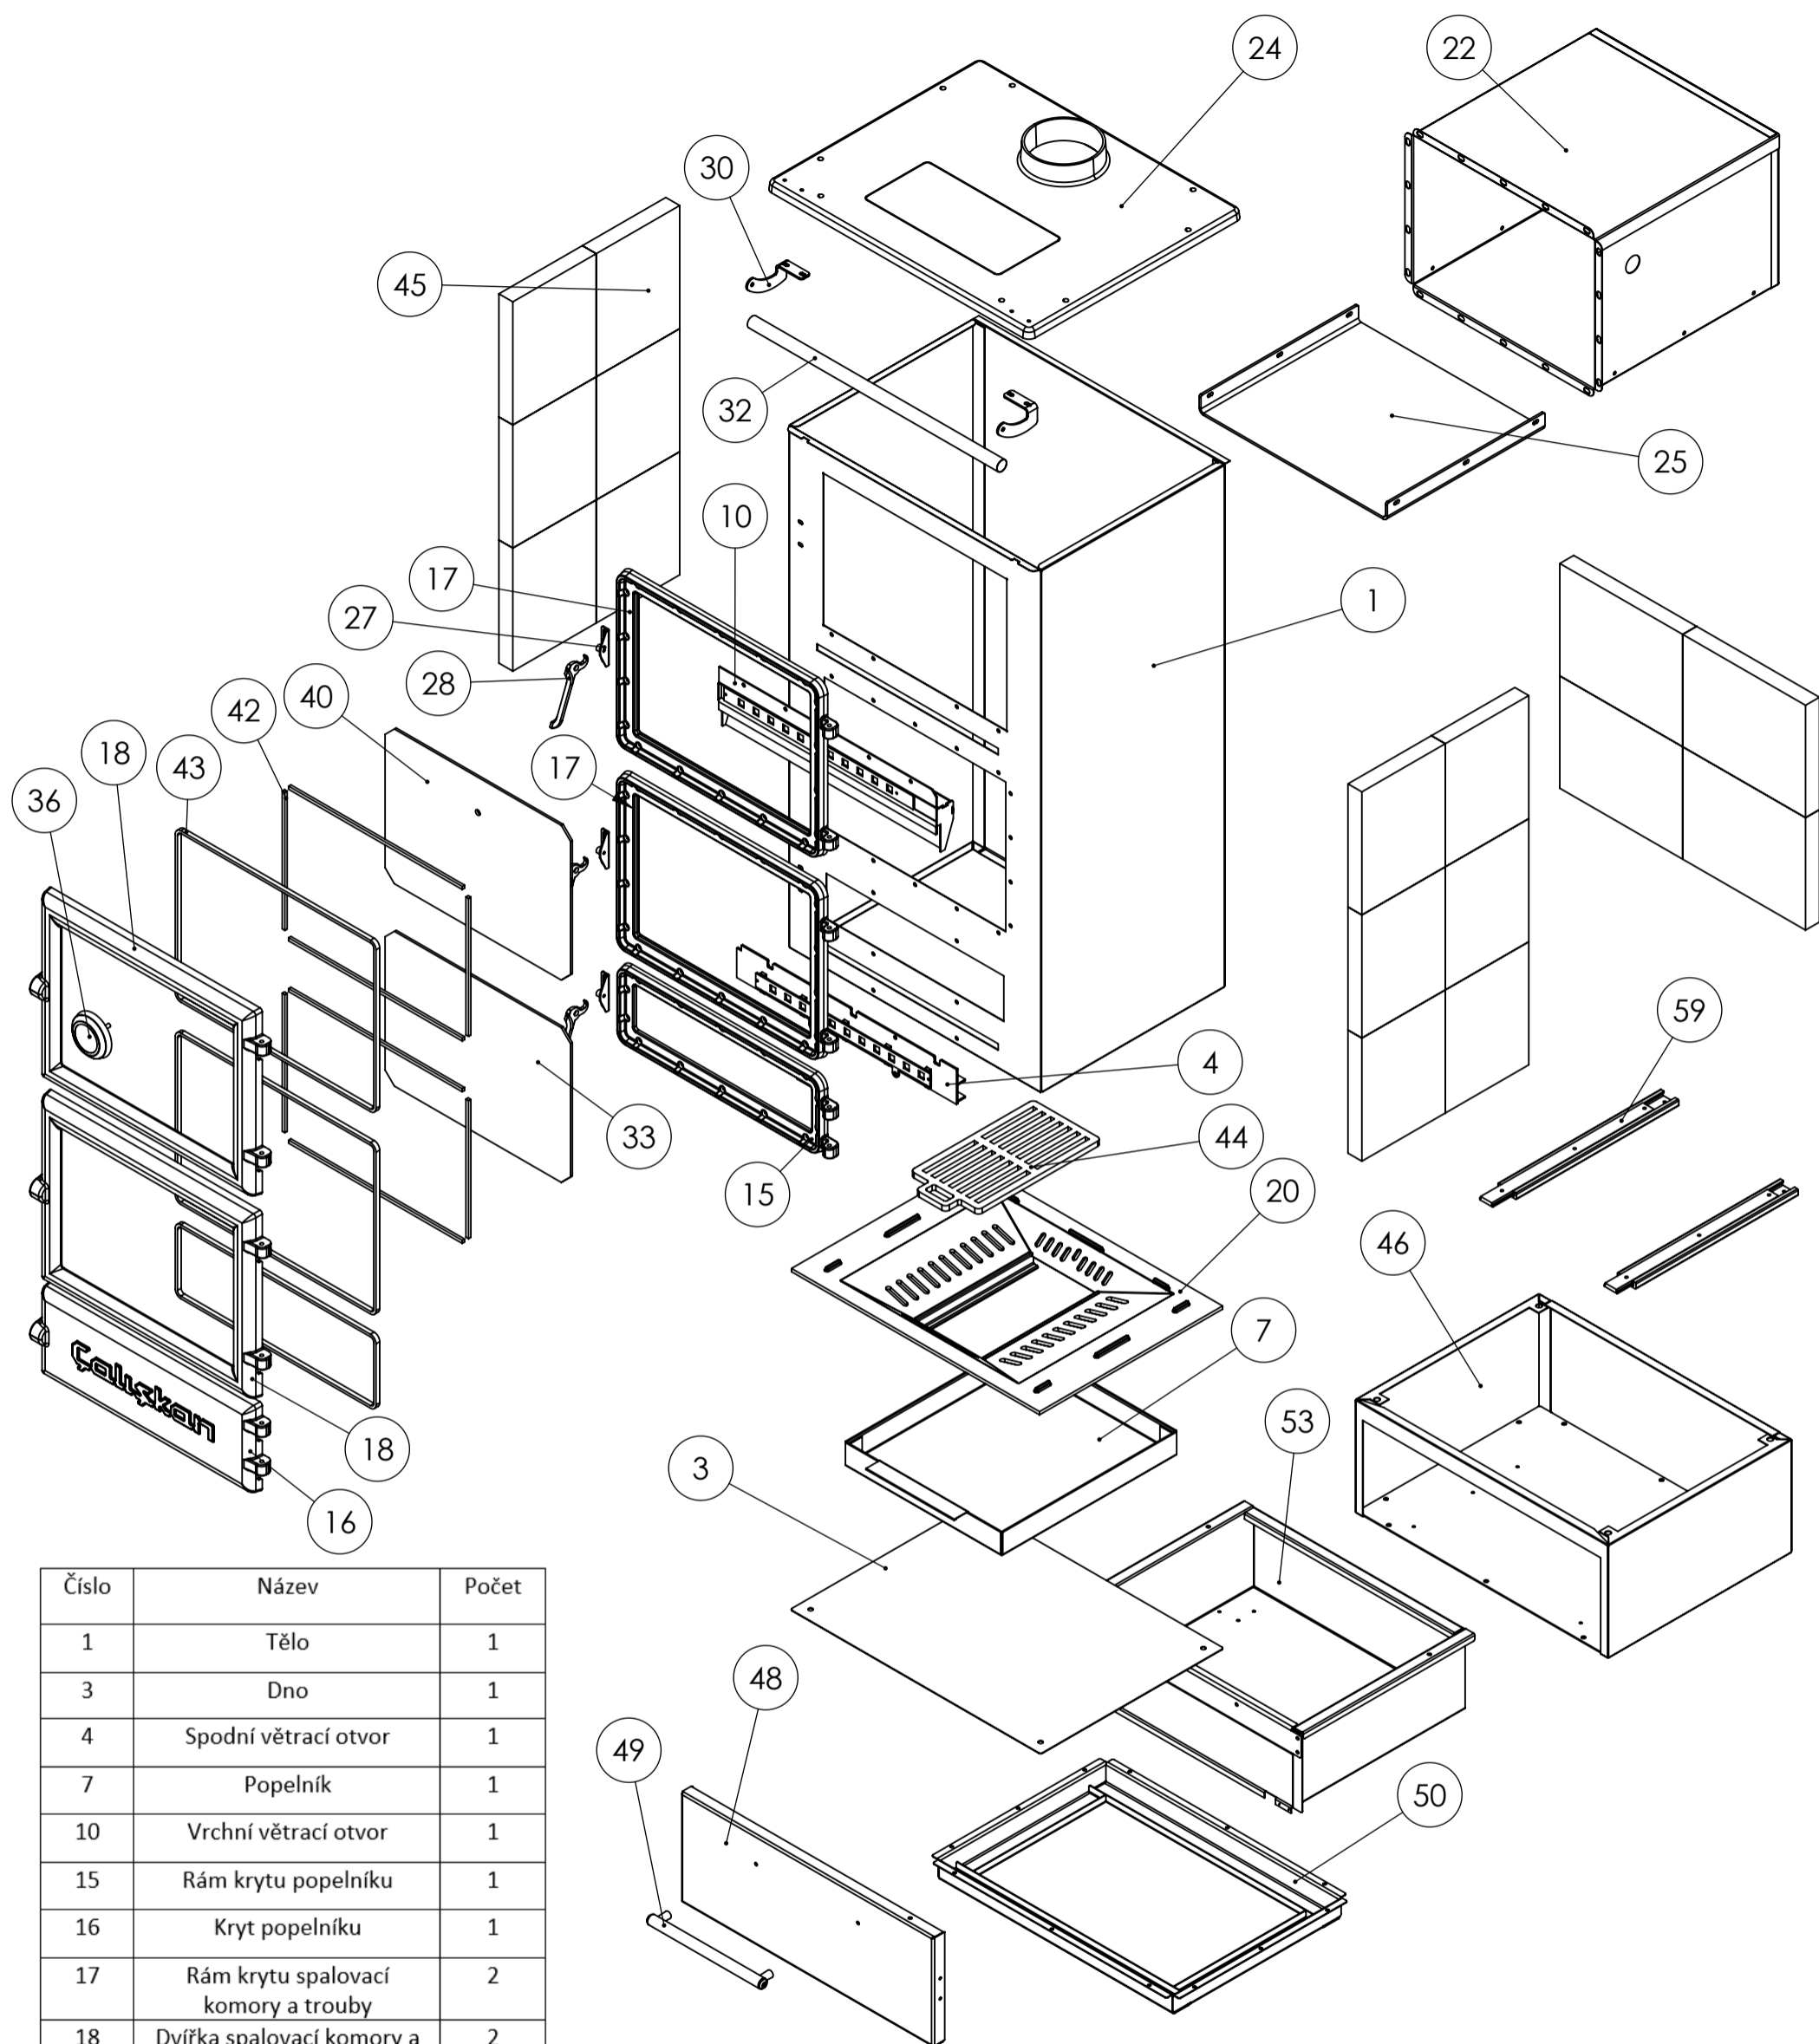

Krbová kamna SANA BOX

Číslo	Název	Počet
1	Tělo	1
3	Dno	1
4	Spodní větrací otvor	1
7	Popelník	1
10	Vrchní větrací otvor	1
15	Rám krytu popelníku	1
16	Kryt popelníku	1
17	Rám krytu spalovací komory a trouby	2
18	Dvířka spalovací komory a trouby	2
20	Slot na rošt	1
22	Trouba	1
24	Vrchní odlitek	1
25	Deflektor	1
27	Pant	3
28	Rukojeť	3
30	Držák na madlo	2
32	Hlavní madlo	1
33	Ohnivzdorné sklo	1
36	Teploměr	1

Číslo	Název	Počet
40	Sklo trouby	1
42	Keramická těsnící šňůra	2
43	Keramické Těsnění	2
44	Rošt	1
45	Šamotové cihly	16
46	Modul zásobníku	1
48	Kryt zásuvky	1
49	Rukojeť zásobníku	1
50	Nožičky zásobníku	2
53	Zásuvkový modul	1
59	Kolejničky	2