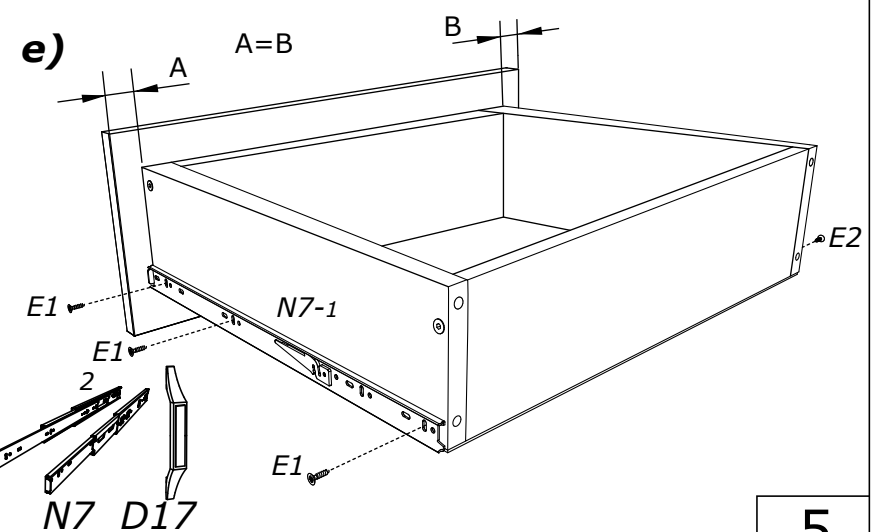

Matis

NÁBYTEK www.nabytek-matis.cz

Nekázanka 882/7, 110 00 Praha 1, Česká republika

Tel: +420 737 209 200
+420 737 209 199

info@alpihome.cz*obchod@alpihome.cz*www.nabytek-matis.cz

Botník CONTEMPO

D17