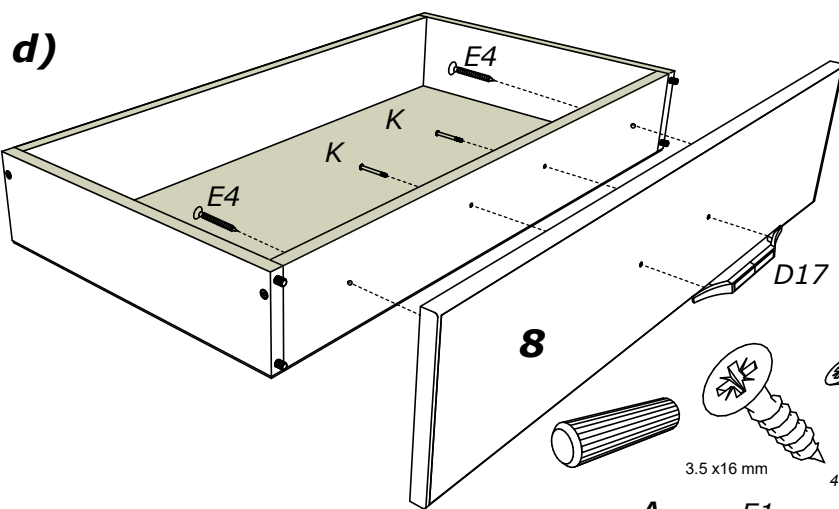

Matis

NÁBYTEK www.nabytek-matis.cz

Nekázanka 882/7, 110 00 Praha 1, Česká republika

Tel: +420 737 209 200
+420 737 209 199

info@alpihome.cz*obchod@alpihome.cz*www.nabytek-matis.cz

Botník CONTEMPO

D17