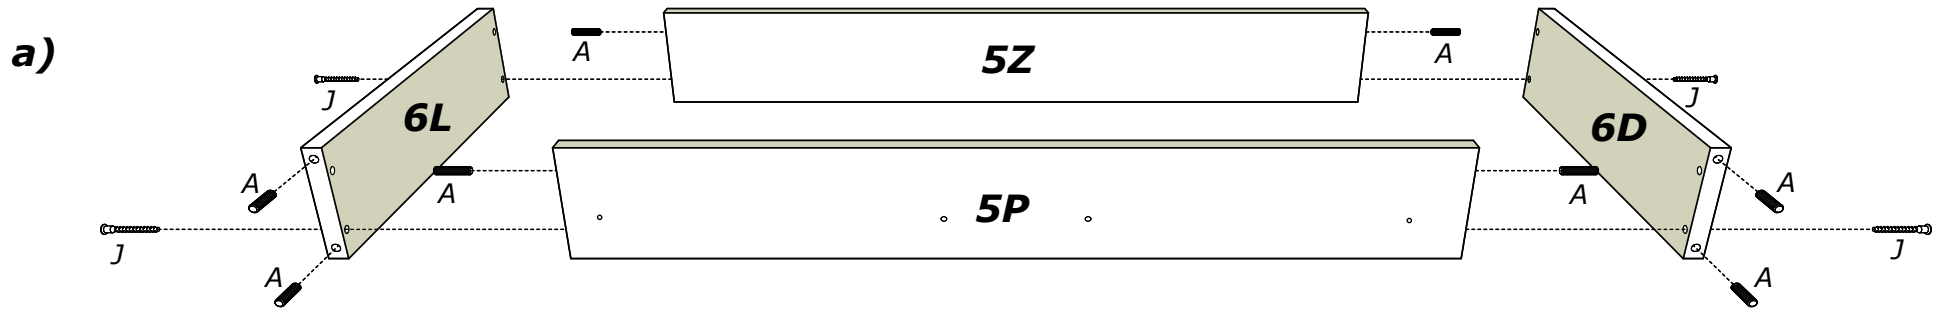

Matis

NÁBYTEK www.nabytek-matis.cz

Nekázanka 882/7, 110 00 Praha 1, Česká republika

Tel: +420 737 209 200
+420 737 209 199

info@alpihome.cz*obchod@alpihome.cz*www.nabytek-matis.cz

Botník CONTEMPO

D17