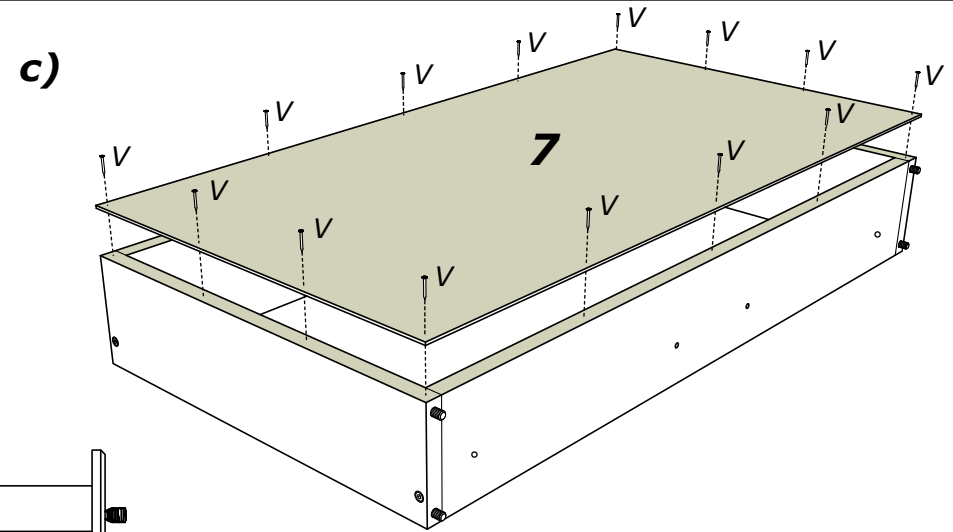

Matis

NÁBYTEK www.nabytek-matis.cz

Nekázanka 882/7, 110 00 Praha 1, Česká republika

Tel: +420 737 209 200
+420 737 209 199

info@alpihome.cz*obchod@alpihome.cz*www.nabytek-matis.cz

Botník CONTEMPO

D17