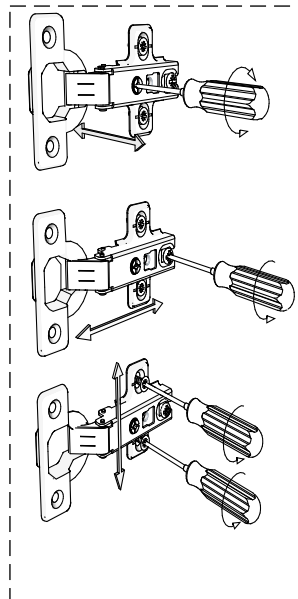

Matis

NÁBYTEK www.nabytek-matis.cz

Nekázanka 882/7, 110 00 Praha 1, Česká republika

Tel: +420 737 209 200
+420 737 209 199

info@alpihome.cz*obchod@alpihome.cz*www.nabytek-matis.cz

Botník CONTEMPO

D17