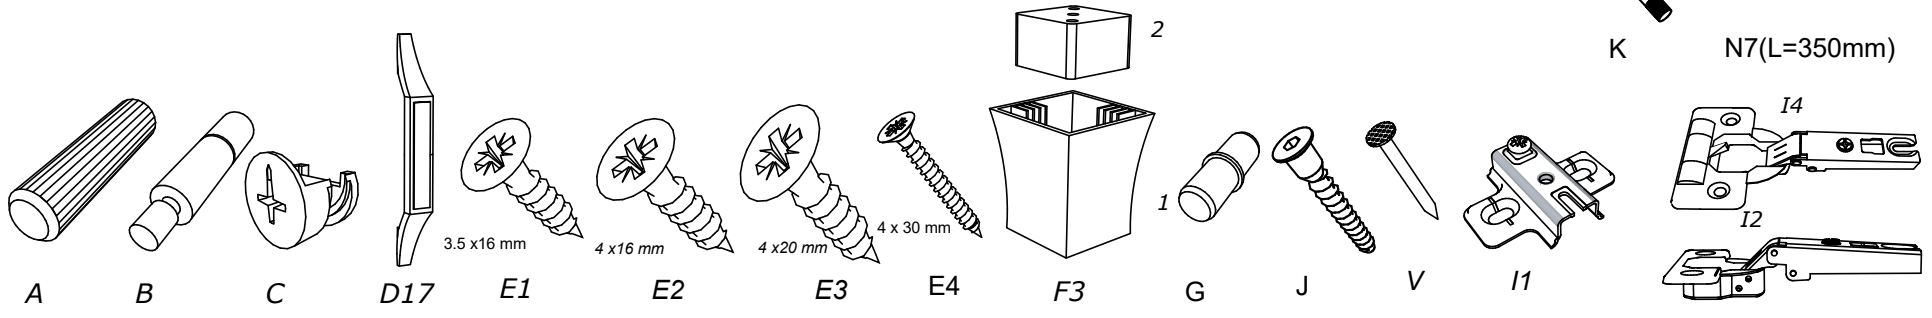

Matis

NÁBYTEK www.nabytek-matis.cz

Nekázanka 882/7, 110 00 Praha 1, Česká republika

Tel: +420 737 209 200
+420 737 209 199

info@alpihome.cz*obchod@alpihome.cz*www.nabytek-matis.cz

Botník CONTEMPO

D17