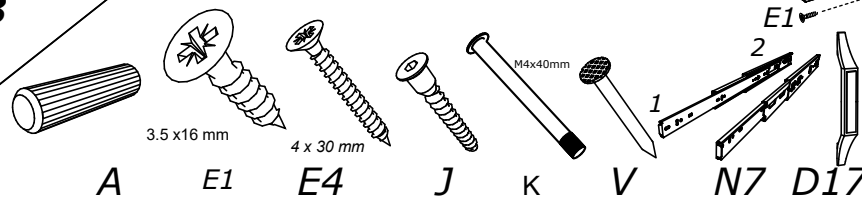

Matis

NÁBYTEK www.nabytek-matis.cz

Nekázanka 882/7, 110 00 Praha 1, Česká republika

Tel: +420 737 209 200
+420 737 209 199

info@alpihome.cz*obchod@alpihome.cz*www.nabytek-matis.cz

Botník CONTEMPO

D17