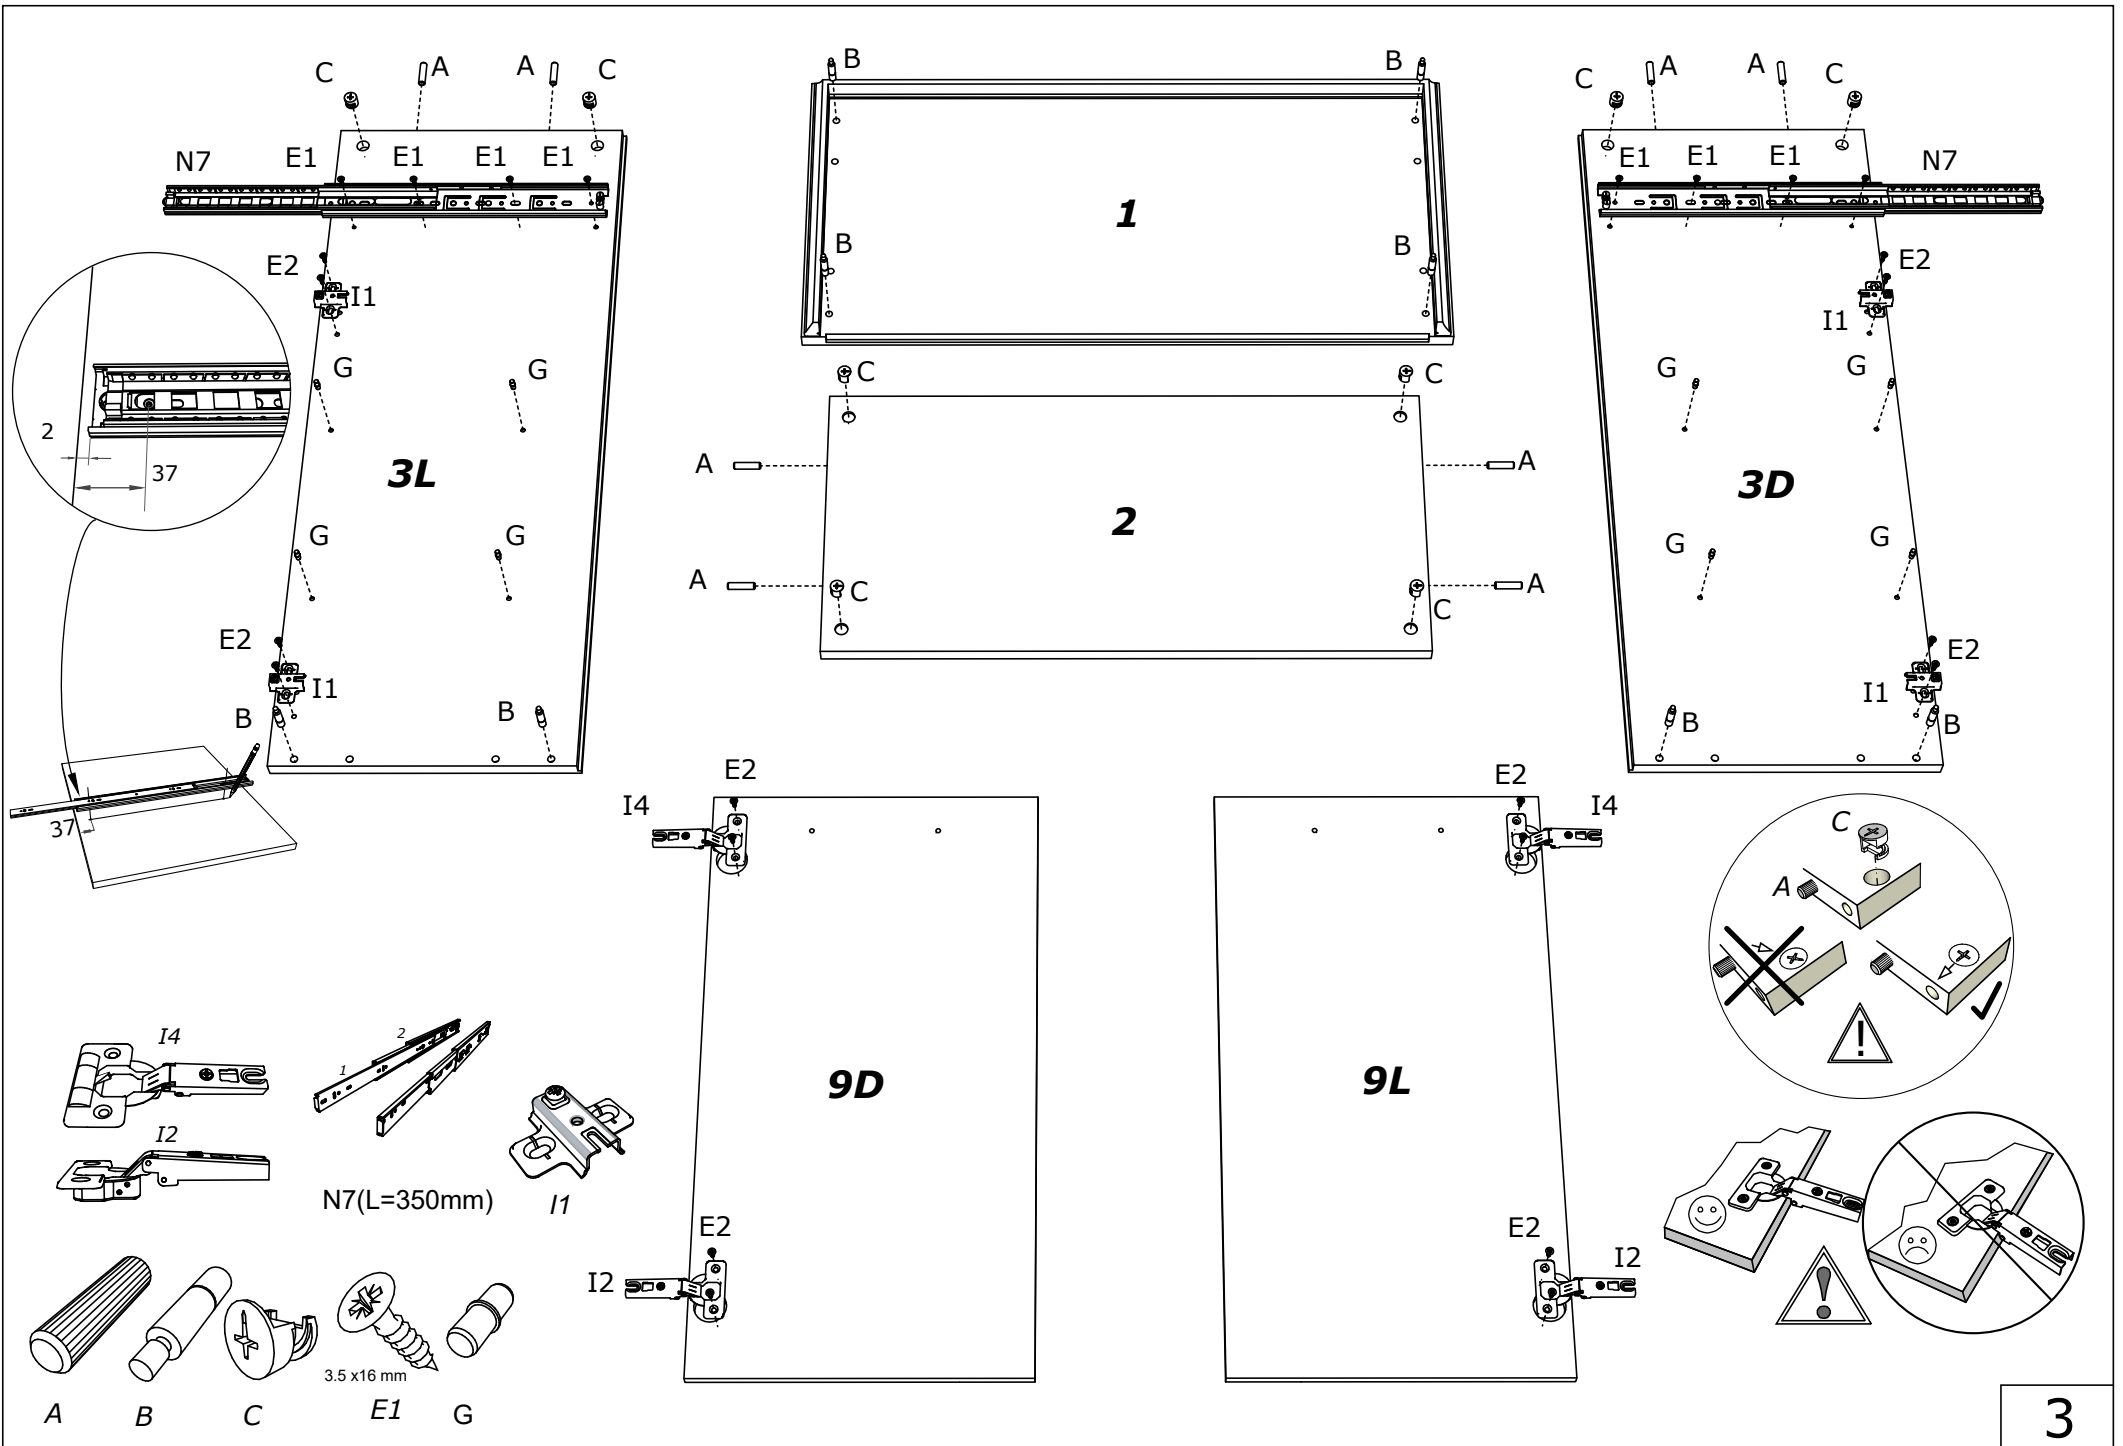

Matis

NÁBYTEK www.nabytek-matis.cz

Nekázanka 882/7, 110 00 Praha 1, Česká republika

Tel: +420 737 209 200
+420 737 209 199

info@alpihome.cz*obchod@alpihome.cz*www.nabytek-matis.cz

Botník CONTEMPO

D17