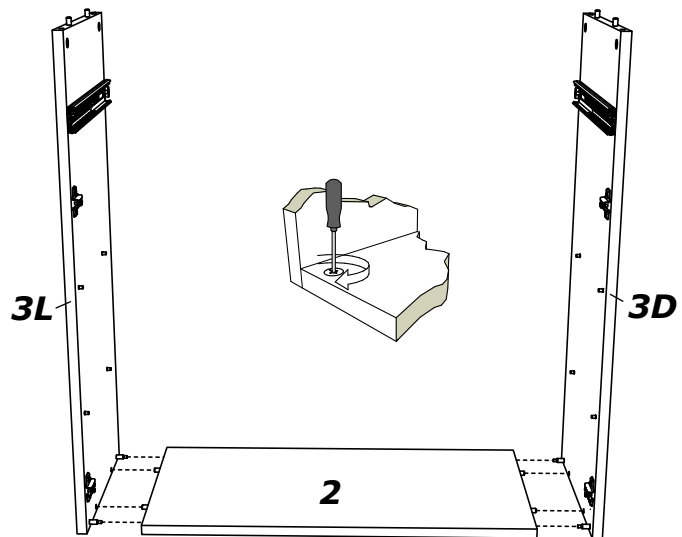

Matis

NÁBYTEK www.nabytek-matis.cz

Nekázanka 882/7, 110 00 Praha 1, Česká republika

Tel: +420 737 209 200
+420 737 209 199

info@alpihome.cz*obchod@alpihome.cz*www.nabytek-matis.cz

Botník CONTEMPO

D17