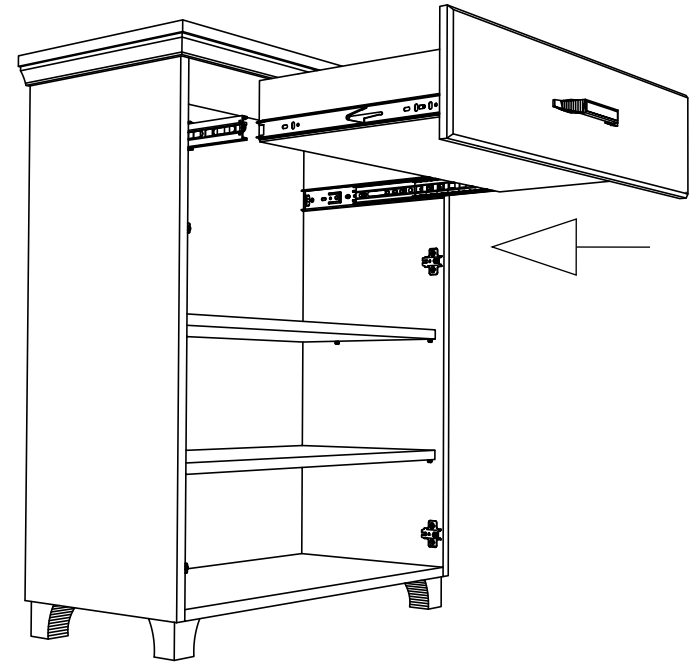

Matis

NÁBYTEK www.nabytek-matis.cz

Nekázanka 882/7, 110 00 Praha 1, Česká republika

Tel: +420 737 209 200
+420 737 209 199

info@alpihome.cz*obchod@alpihome.cz*www.nabytek-matis.cz

Botník CONTEMPO

D17