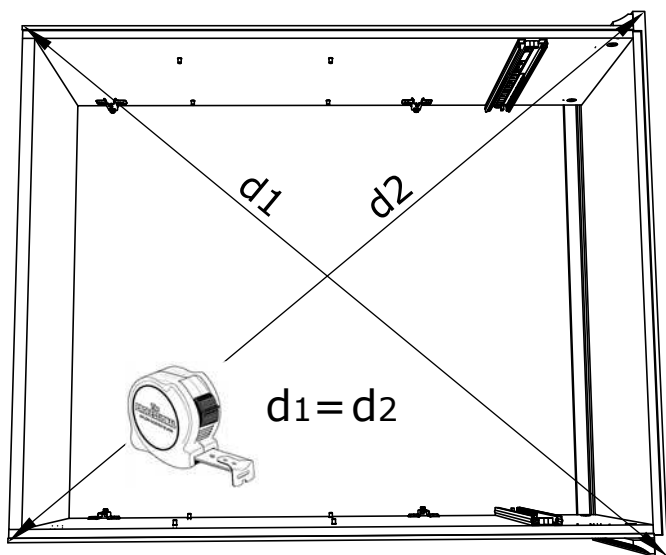

Matis

NÁBYTEK www.nabytek-matis.cz

Nekázanka 882/7, 110 00 Praha 1, Česká republika

Tel: +420 737 209 200
+420 737 209 199

info@alpihome.cz*obchod@alpihome.cz*www.nabytek-matis.cz

Botník CONTEMPO

D17