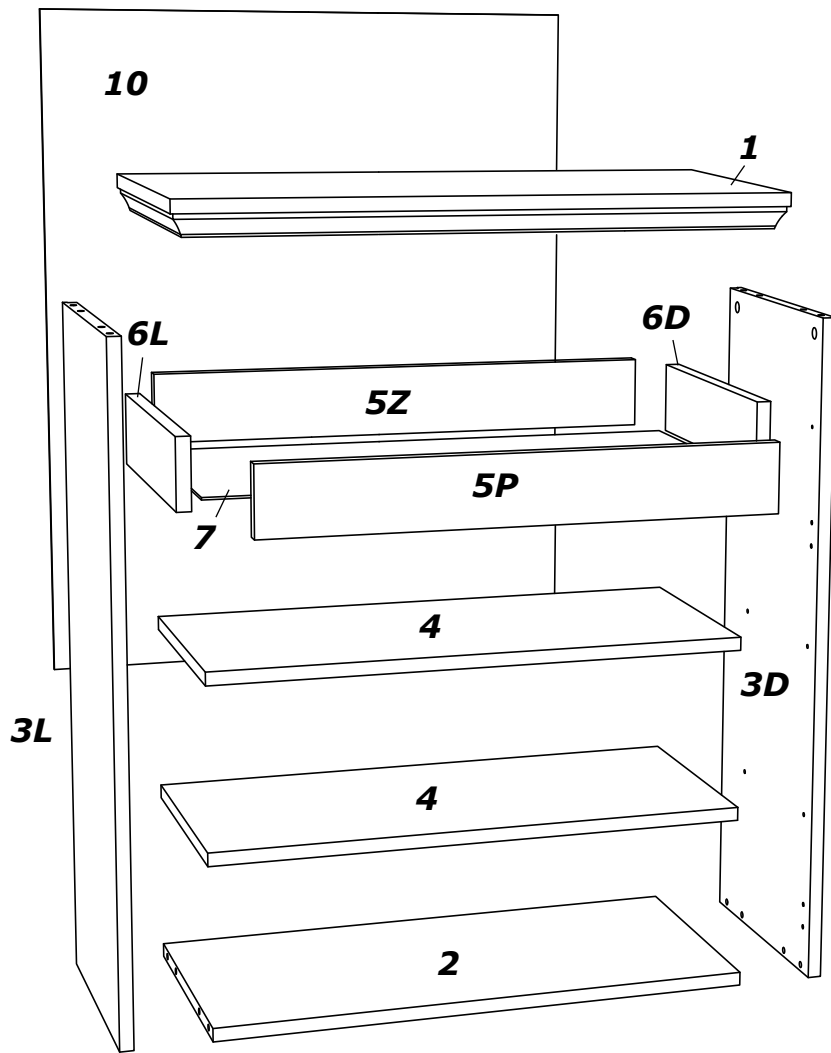

Matis

NÁBYTEK www.nabytek-matis.cz

Nekázanka 882/7, 110 00 Praha 1, Česká republika

Tel: +420 737 209 200
+420 737 209 199

info@alpihome.cz*obchod@alpihome.cz*www.nabytek-matis.cz

Botník CONTEMPO

D17