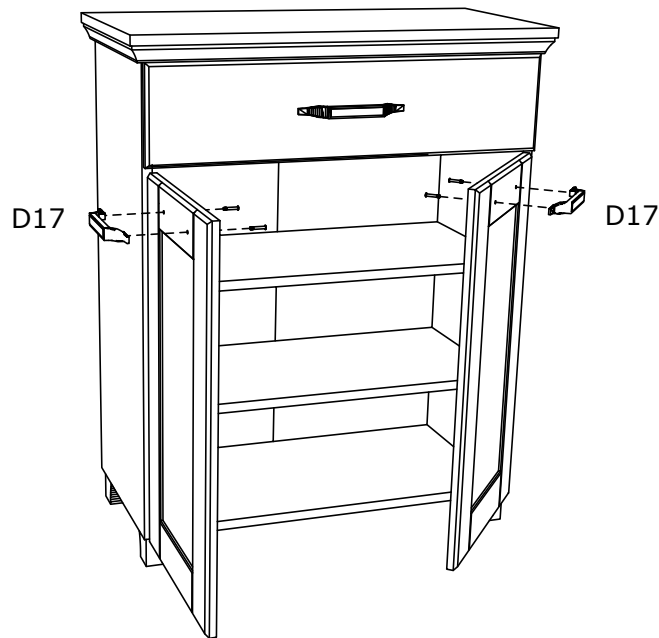

Matis

NÁBYTEK www.nabytek-matis.cz

Nekázanka 882/7, 110 00 Praha 1, Česká republika

Tel: +420 737 209 200
+420 737 209 199

info@alpihome.cz*obchod@alpihome.cz*www.nabytek-matis.cz

Botník CONTEMPO

D17