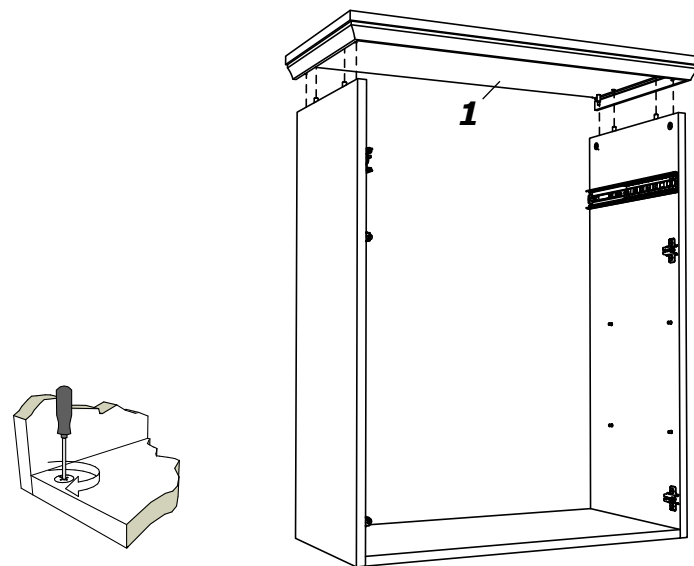

Matis

NÁBYTEK www.nabytek-matis.cz

Nekázanka 882/7, 110 00 Praha 1, Česká republika

Tel: +420 737 209 200
+420 737 209 199

info@alpihome.cz*obchod@alpihome.cz*www.nabytek-matis.cz

Botník CONTEMPO

D17