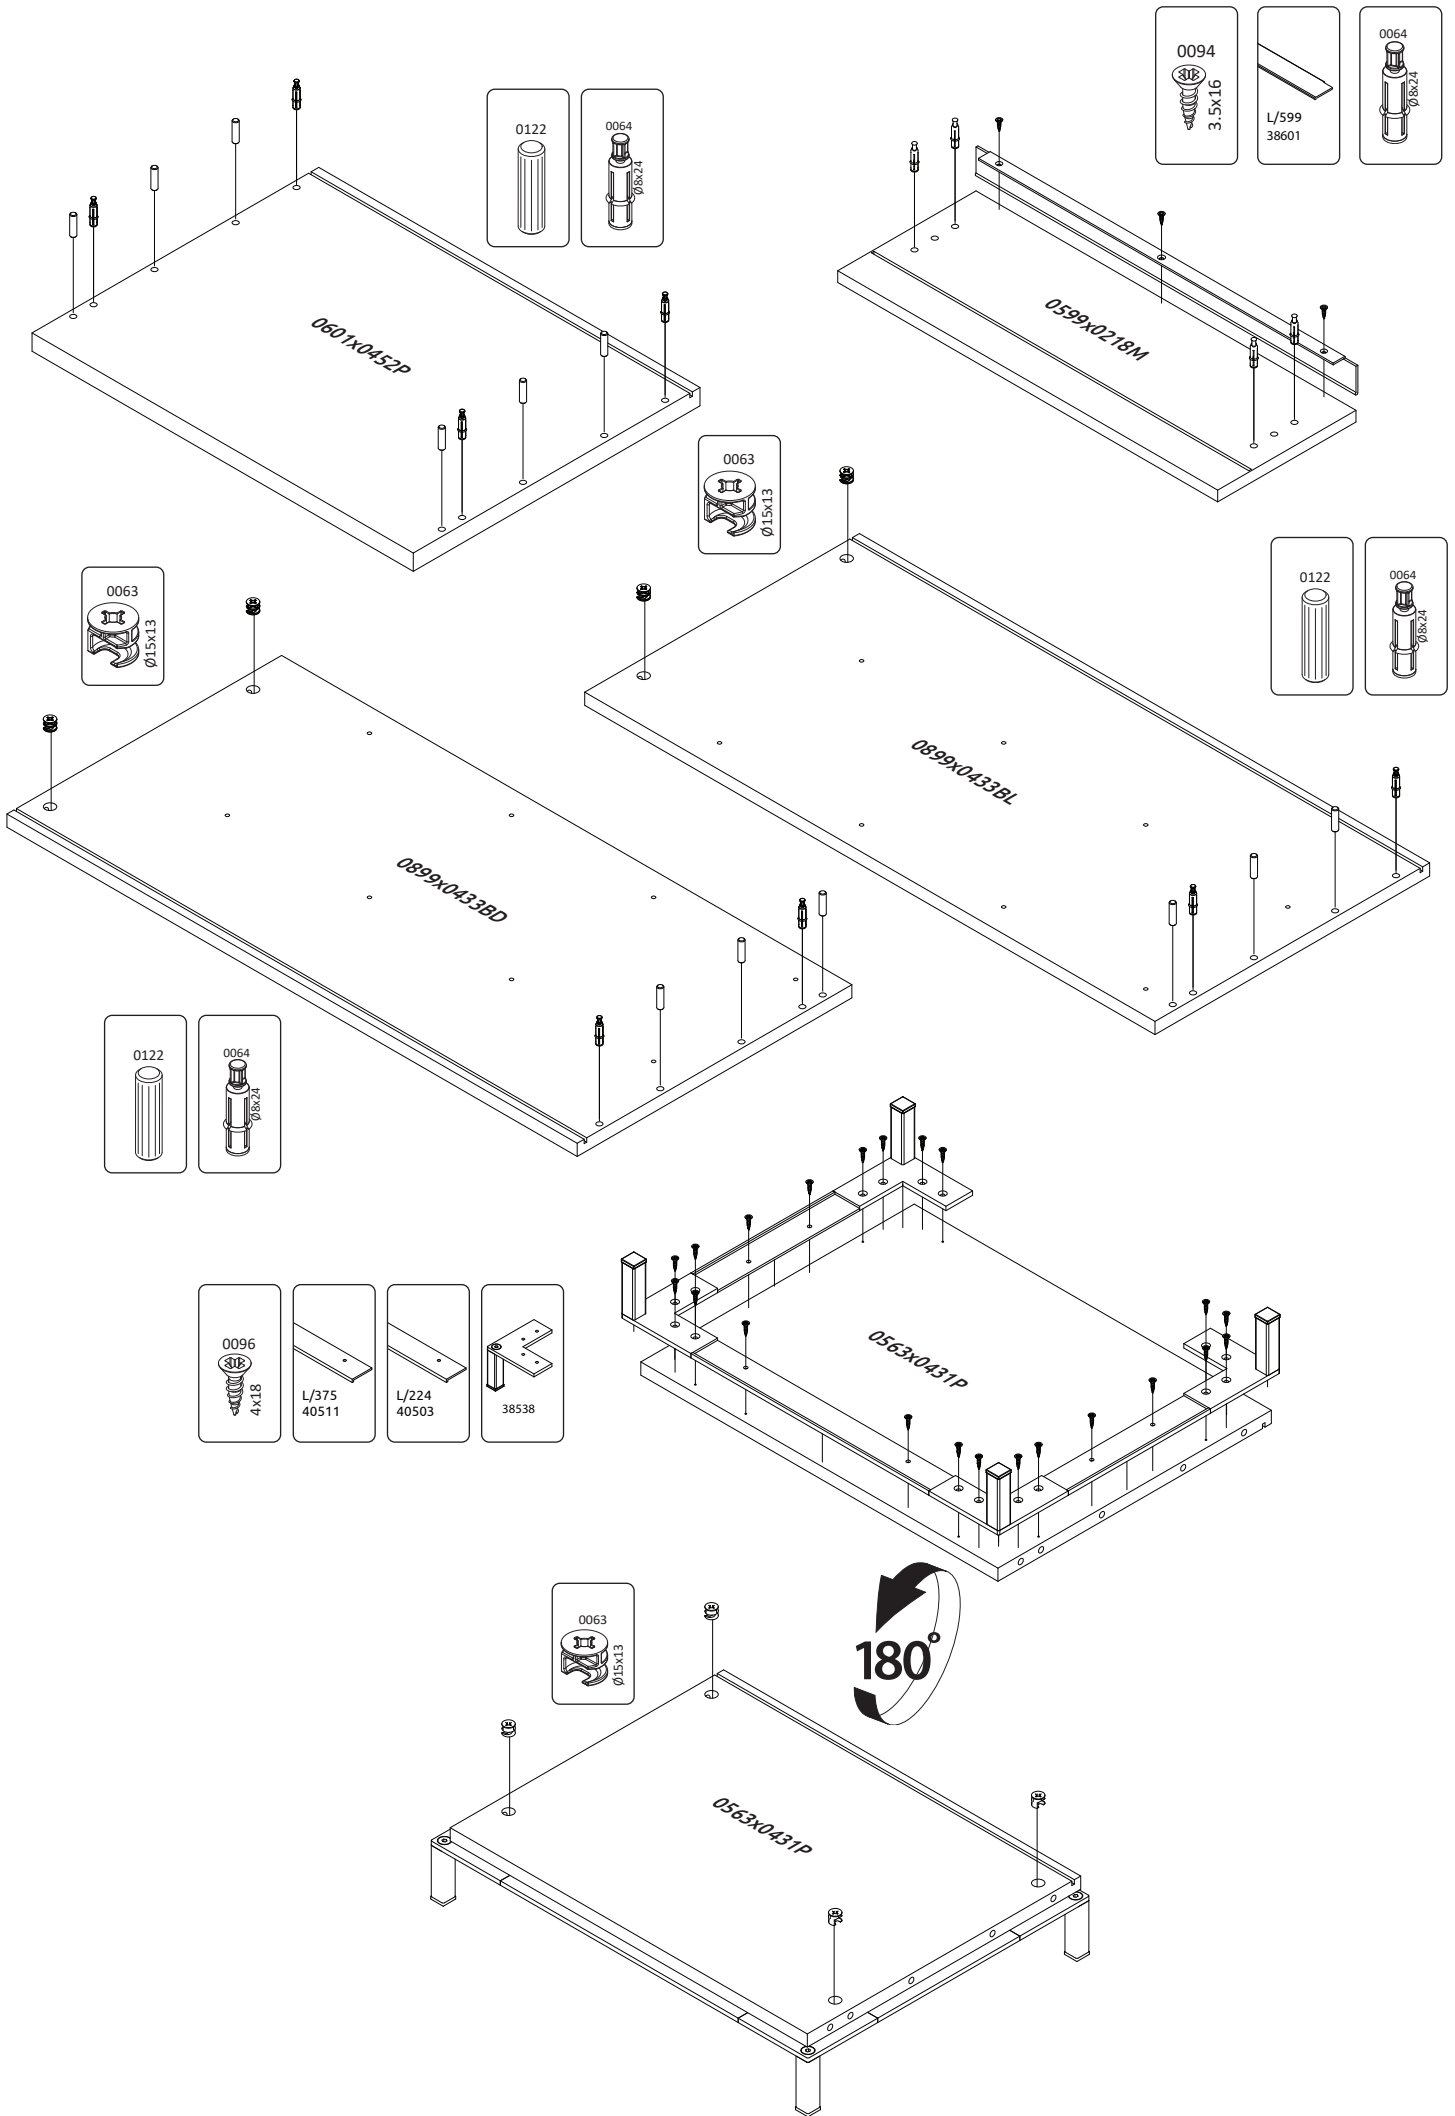

F4V/ON
LHW - 601x1004x452
 28.04.2020

x20 0094 3.5x16	x16 32244 3x20	x22 0096 4x18	x16 102 6.3x13	x12 0122	x24 0064 Ø5x2.4	x8 0063 Ø15x13	x16 0065 Ø15x10	x16 0108	x16 EKSK	x1 0113 GLUE	x4 L/599 38601	x1 L/375 40511	x2 L/224 40503	x4 38538
------------------------------	-----------------------------	----------------------------	-----------------------------	--------------------	------------------------------	-----------------------------	------------------------------	--------------------	--------------------	---------------------------	-----------------------------	-----------------------------	-----------------------------	--------------------

1

2

3

4

5

6

7

8