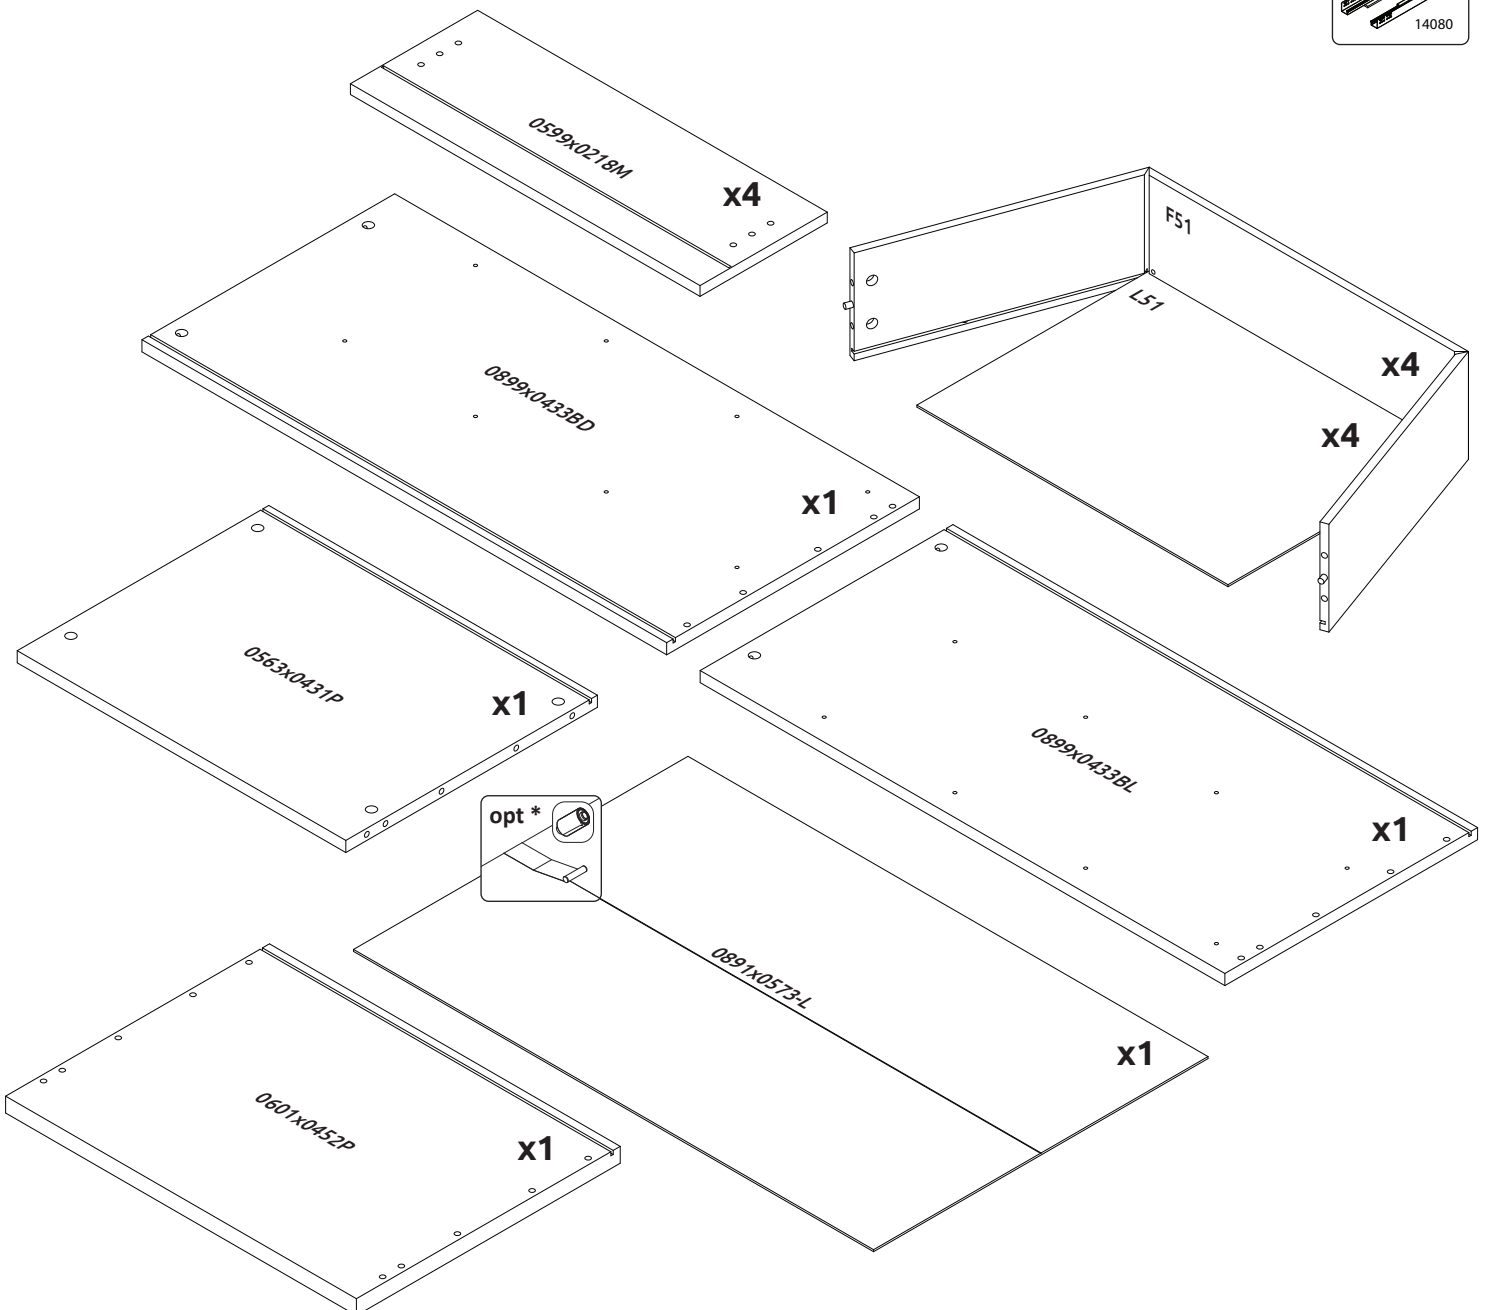

F4V/ON
LHW - 601x1004x452
 28.04.2020

x20 0094 3.5x16	x16 32244 3x20	x22 0096 4x18	x16 102 6.3x13	x12 0122	x24 0064 Ø5x2.4	x8 0063 Ø15x13	x16 0065 Ø15x10	x16 0108	x16 EKSK	x1 0113 GLUE	x4 L/599 38601	x1 L/375 40511	x2 L/224 40503	x4 38538
------------------------------	-----------------------------	----------------------------	-----------------------------	--------------------	------------------------------	-----------------------------	------------------------------	--------------------	--------------------	---------------------------	-----------------------------	-----------------------------	-----------------------------	--------------------

1

2

3

4

5

6

7

8