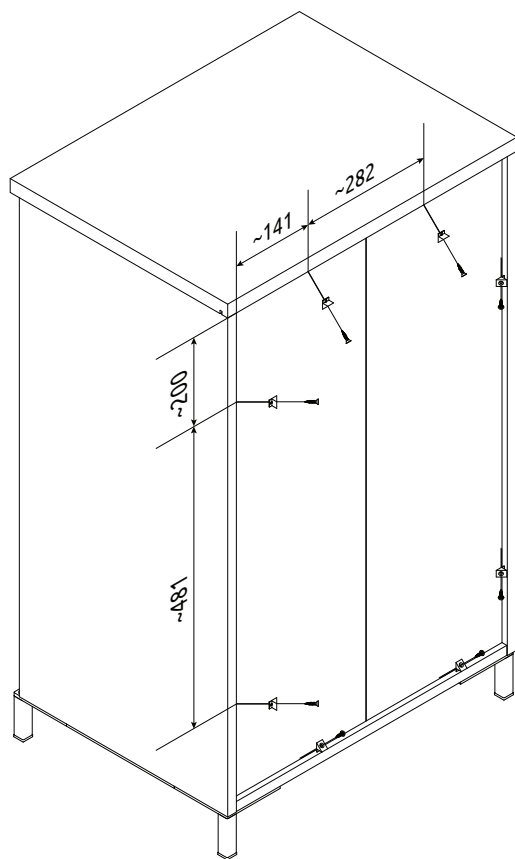

F4V/ON
LHW - 601x1004x452
 28.04.2020

x20 0094 3.5x16	x16 32244 3x20	x22 0096 4x18	x16 102 6.3x13	x12 0122	x24 0064 Ø5x2.4	x8 0063 Ø15x13	x16 0065 Ø15x10	x16 0108	x16 EKSK	x1 0113 GLUE	x4 L/599 38601	x1 L/375 40511	x2 L/224 40503	x4 38538
------------------------------	-----------------------------	----------------------------	-----------------------------	--------------------	------------------------------	-----------------------------	------------------------------	--------------------	--------------------	---------------------------	-----------------------------	-----------------------------	-----------------------------	--------------------

1

2

3

4

5

6

7

8