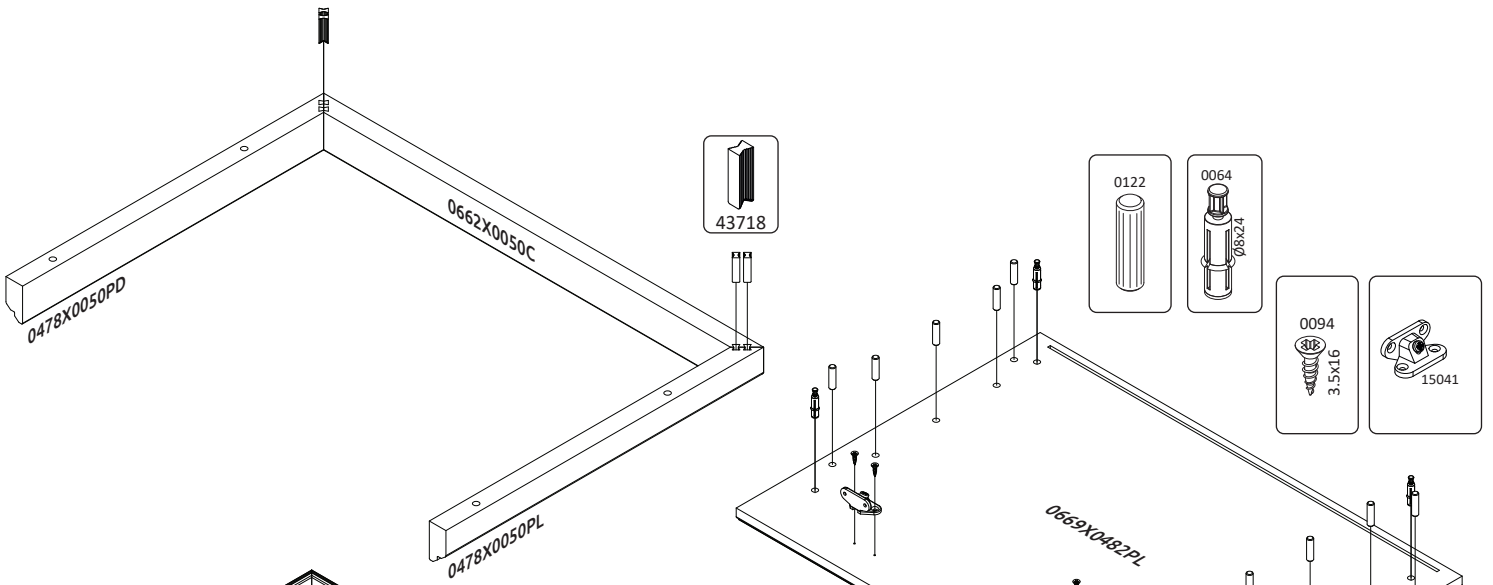

TARA-V2S
LHW - 669x1317x482
10.02.2021

6

7

8

9

10

11

12