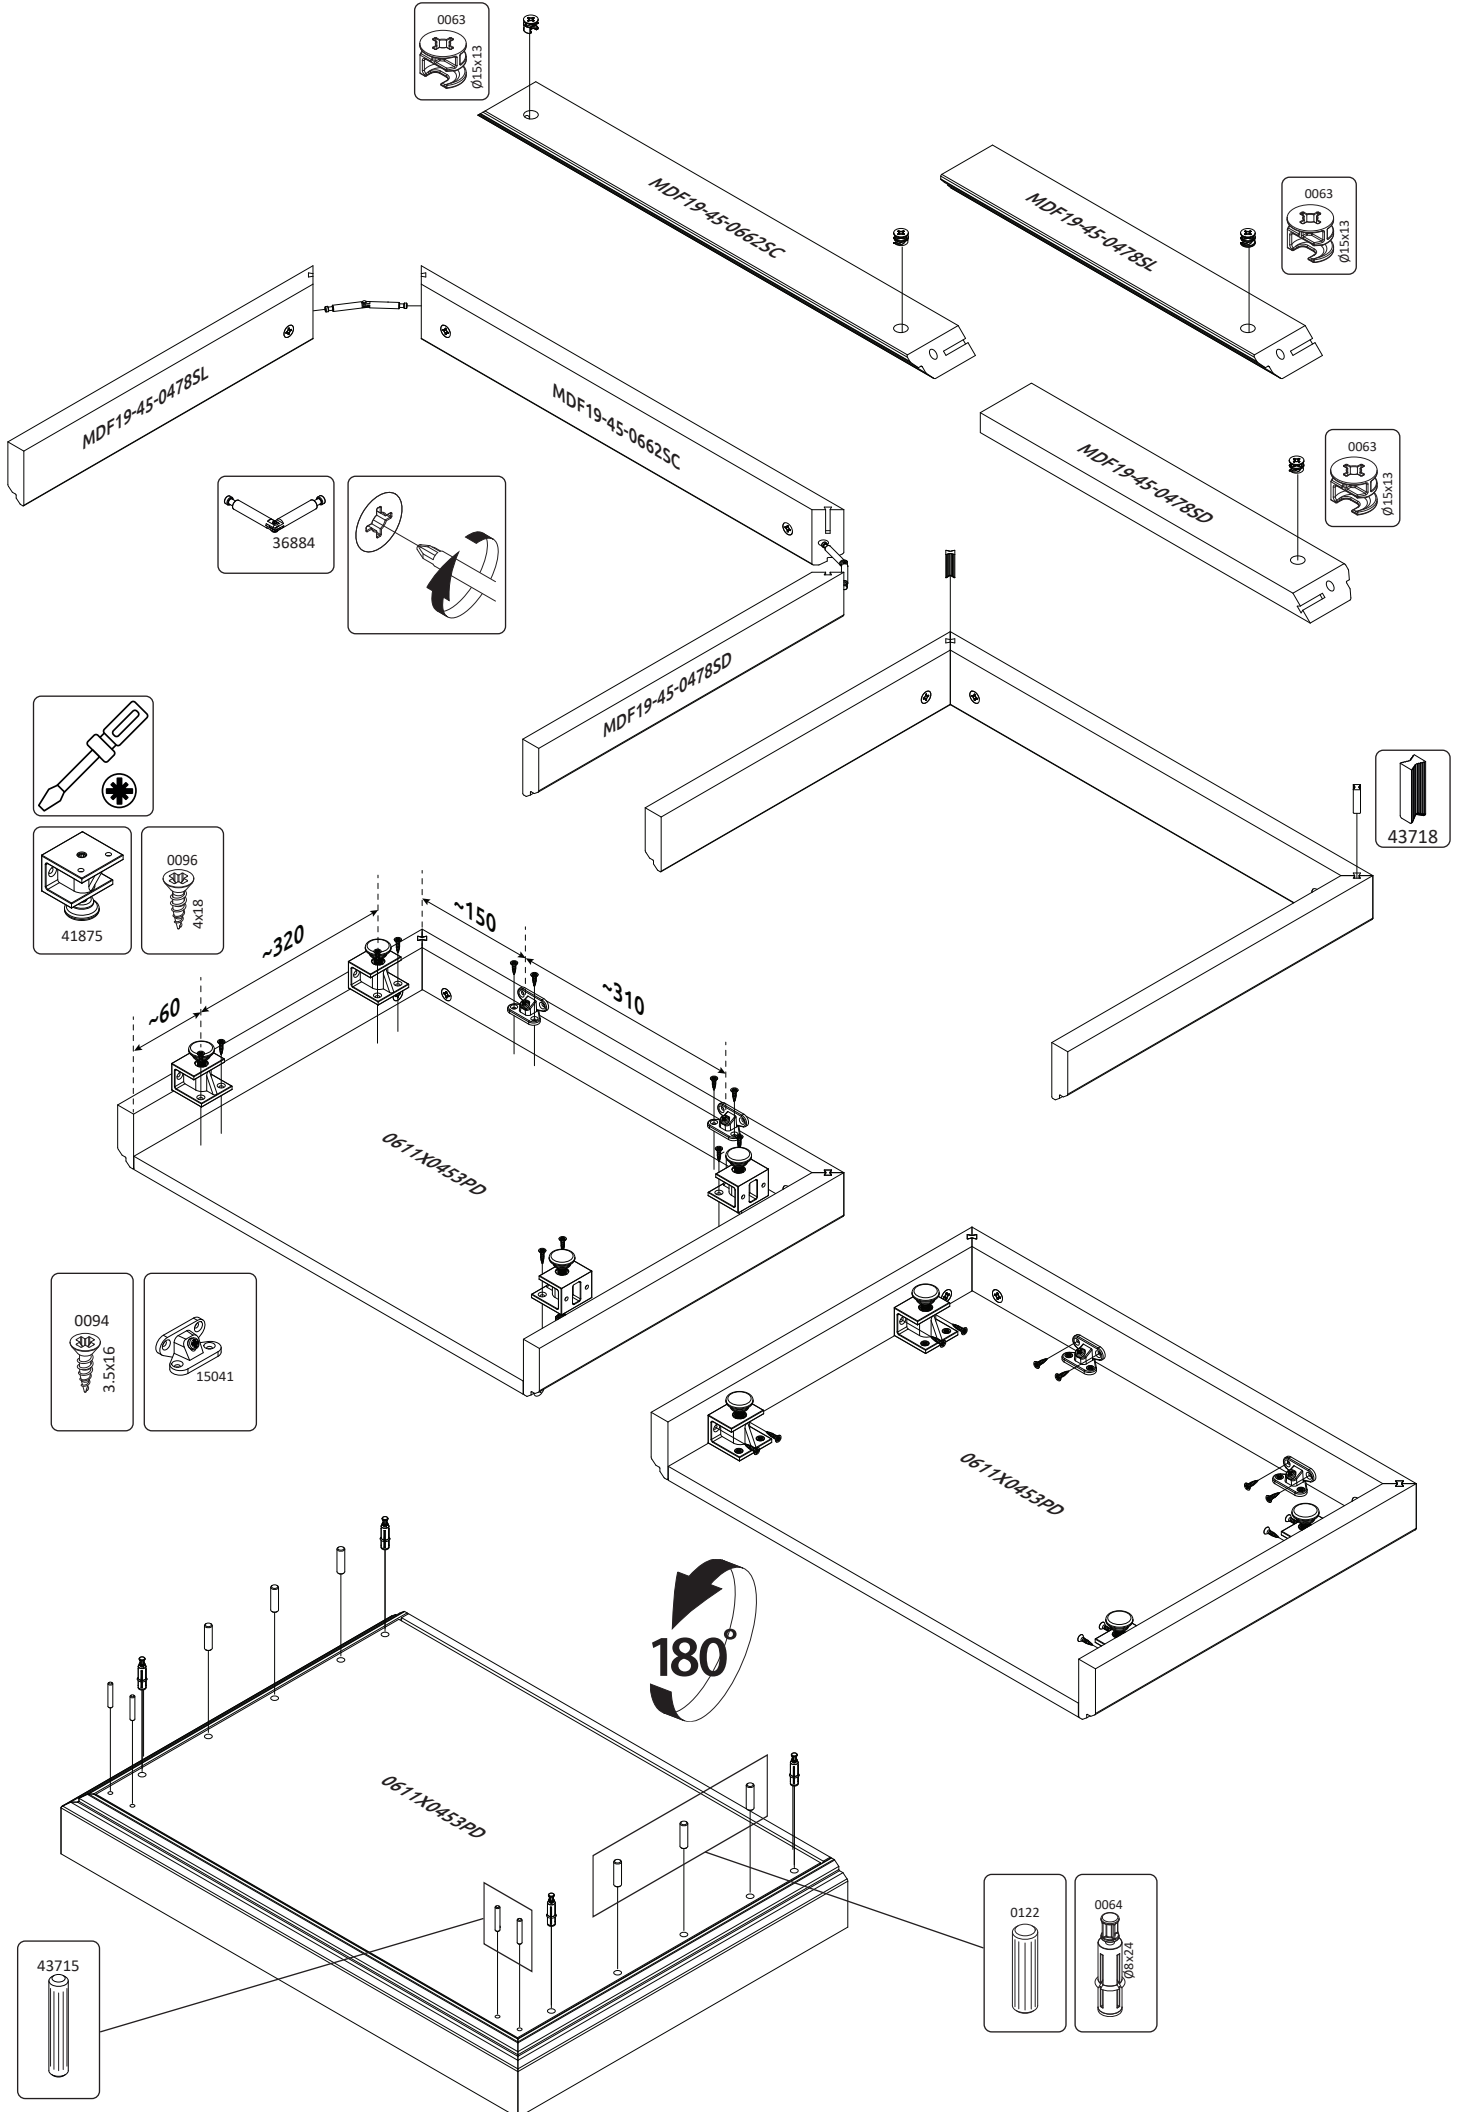

TARA-V2S
LHW - 669x1317x482
10.02.2021

6

7

8

9

10

11

12