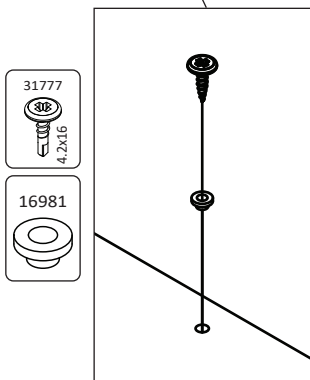

TARA-V2S
LHW - 669x1317x482
10.02.2021

6

7

8

9

10

11

12