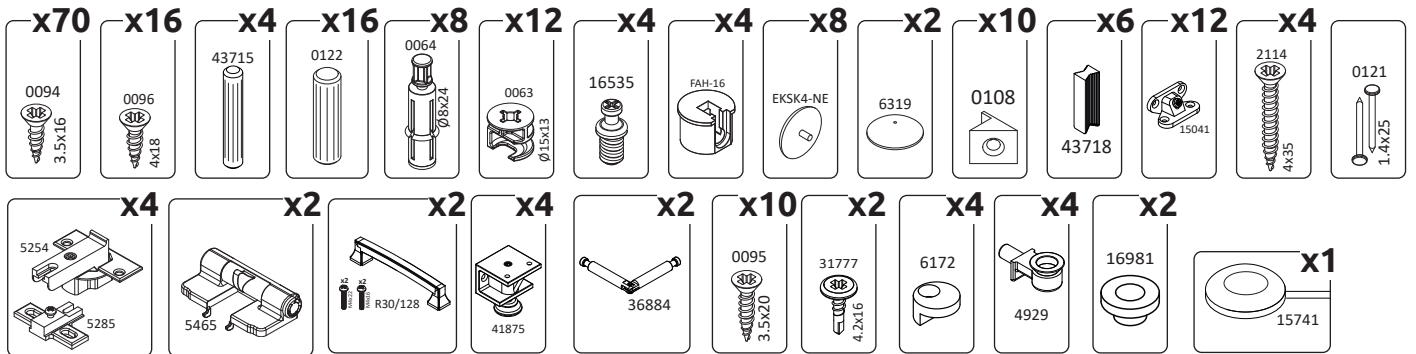

TARA-V2S
LHW - 669x1317x482
10.02.2021

6

7

8

9

10

11

12