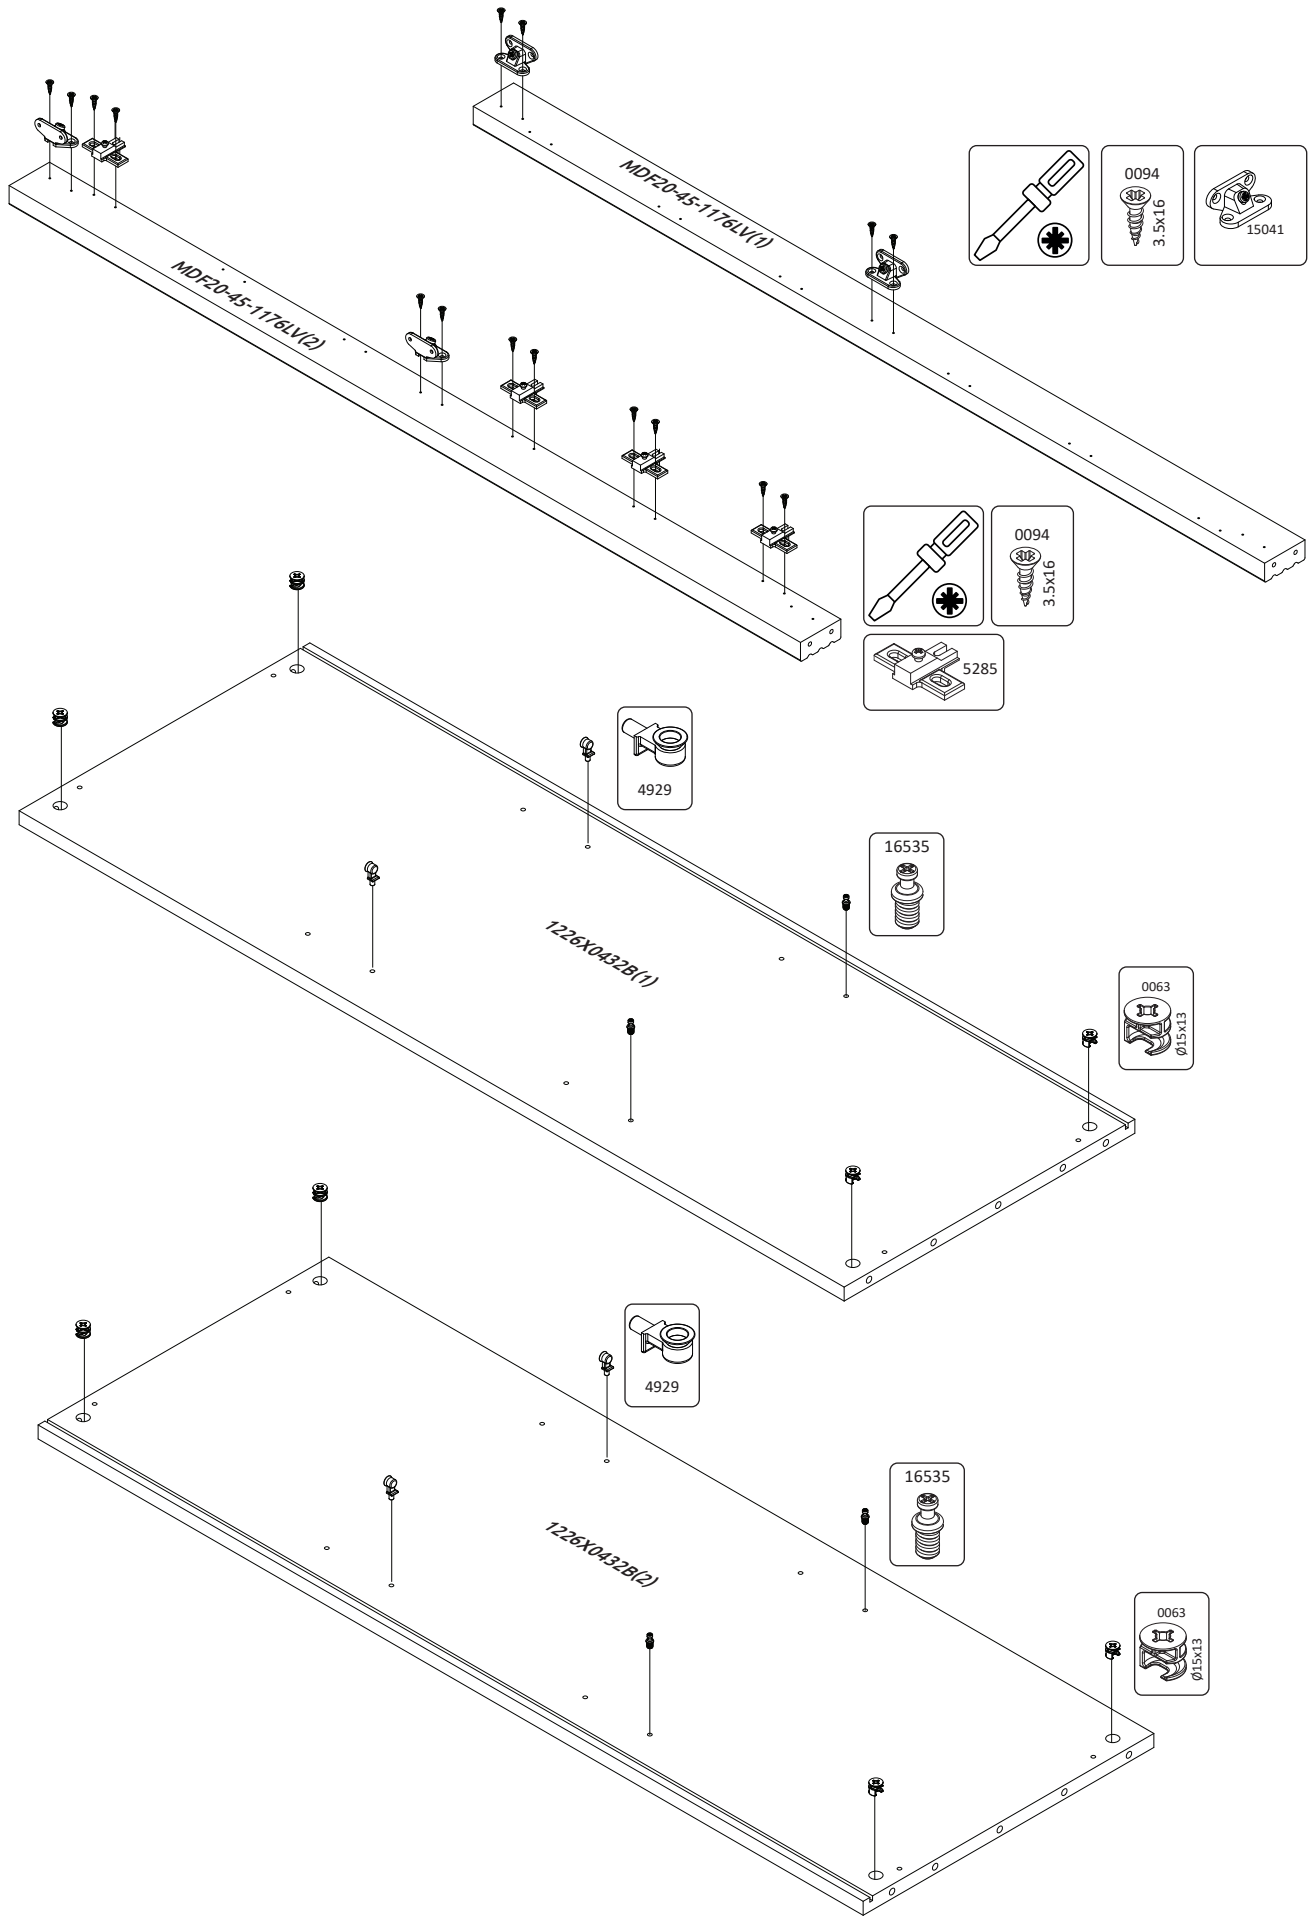

TARA-V2S
LHW - 669x1317x482
10.02.2021

6

7

8

9

10

11

12

13

15