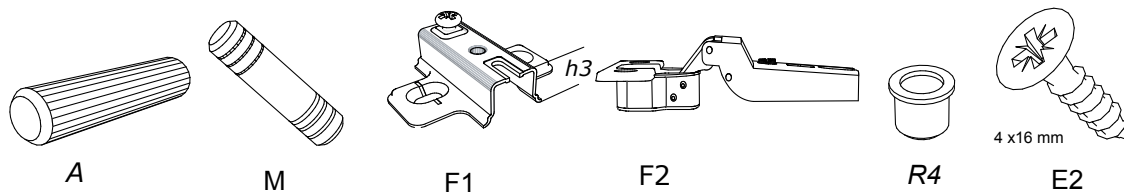

TV KOMODA 150

NÁBYTEK

www.nabytek-matis.cz

Plzeňská 442/209, Praha 5, Czech Republic

Tel: 777 690 162 * Tel: 777 793 580

777 024 482 737 209 199

info@alpihome.cz*obchod@alpihome.cz*www.nabytek-matis.cz

Ž6