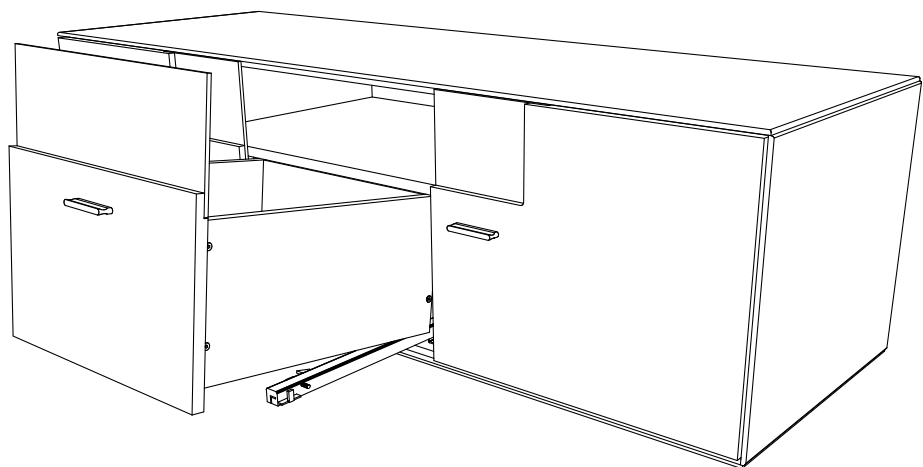

TV KOMODA 150

NÁBYTEK

www.nabytek-matis.cz

Plzeňská 442/209, Praha 5, Czech Republic

Tel: 777 690 162 * Tel: 777 793 580

777 024 482 737 209 199

info@alpihome.cz*obchod@alpihome.cz*www.nabytek-matis.cz

Ž6