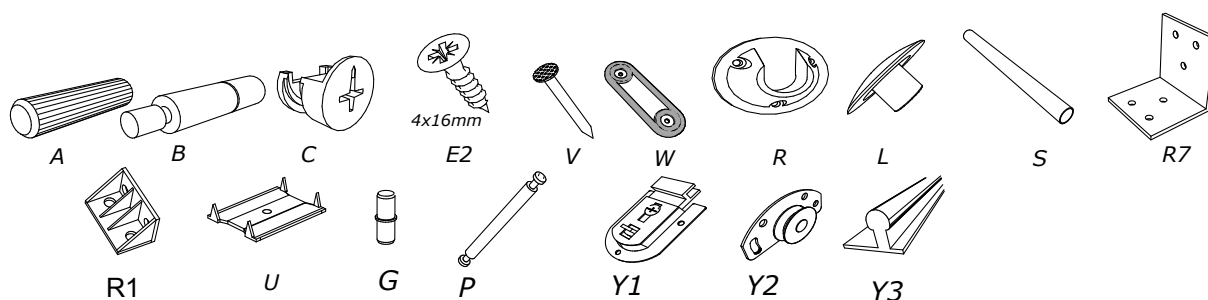

Skříň GD 120/150/180

NÁBYTEK

www.nabytek-matis.cz

Plzeňská 442/209, Praha 5, Czech Republic

Tel: 777 690 162 * Tel: 777 793 580

777 024 482 737 209 199

info@alpihome.cz*obchod@alpihome.cz*www.nabytek-matis.cz