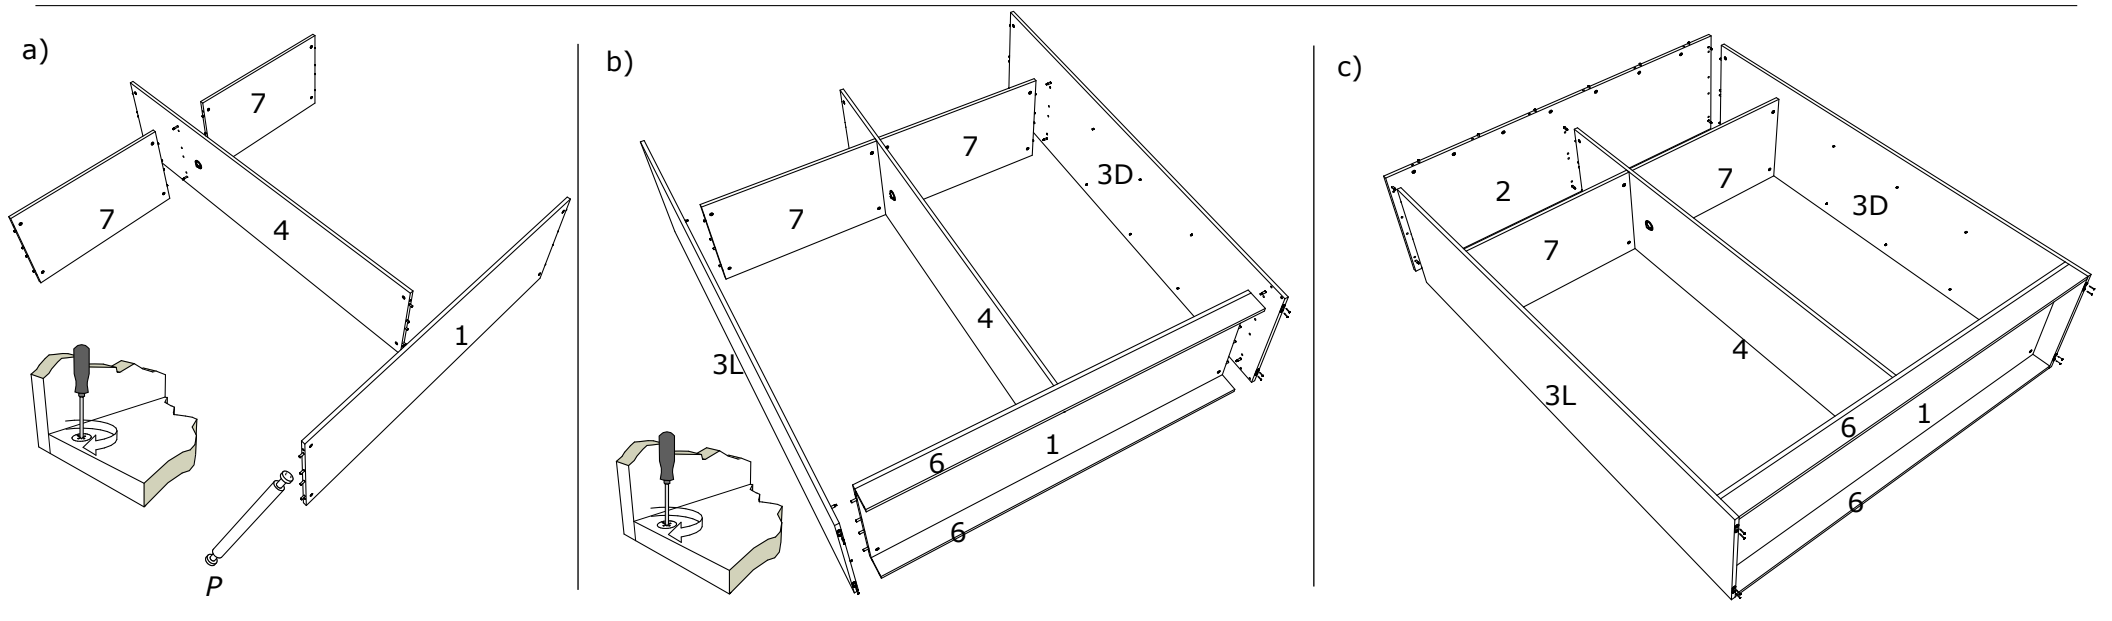

Skříň GD 120/150/180

NÁBYTEK

www.nabytek-matis.cz

Plzeňská 442/209, Praha 5, Czech Republic

Tel: 777 690 162 * Tel: 777 793 580

777 024 482 737 209 199

info@alpihome.cz*obchod@alpihome.cz*www.nabytek-matis.cz