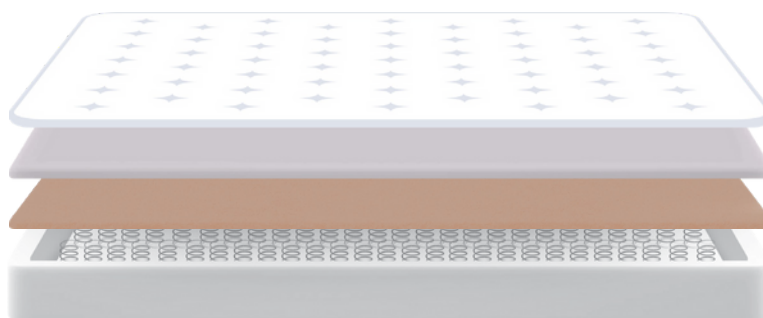

Prošívaná
úpletová látka

Povrchová pěna

Bavlněná plst'

Pružiny Hercules

Prošívaná
úpletová
látka

Pružiny
Hercules

Obvodová
pěna

Podpůrná
pěna s
vysokou
hustotou

Povrchová
pěna

Silikonová
vlákna

Oboustranné
použití

Bavlněná
plst'

Tloušťka
24 cm (±1)