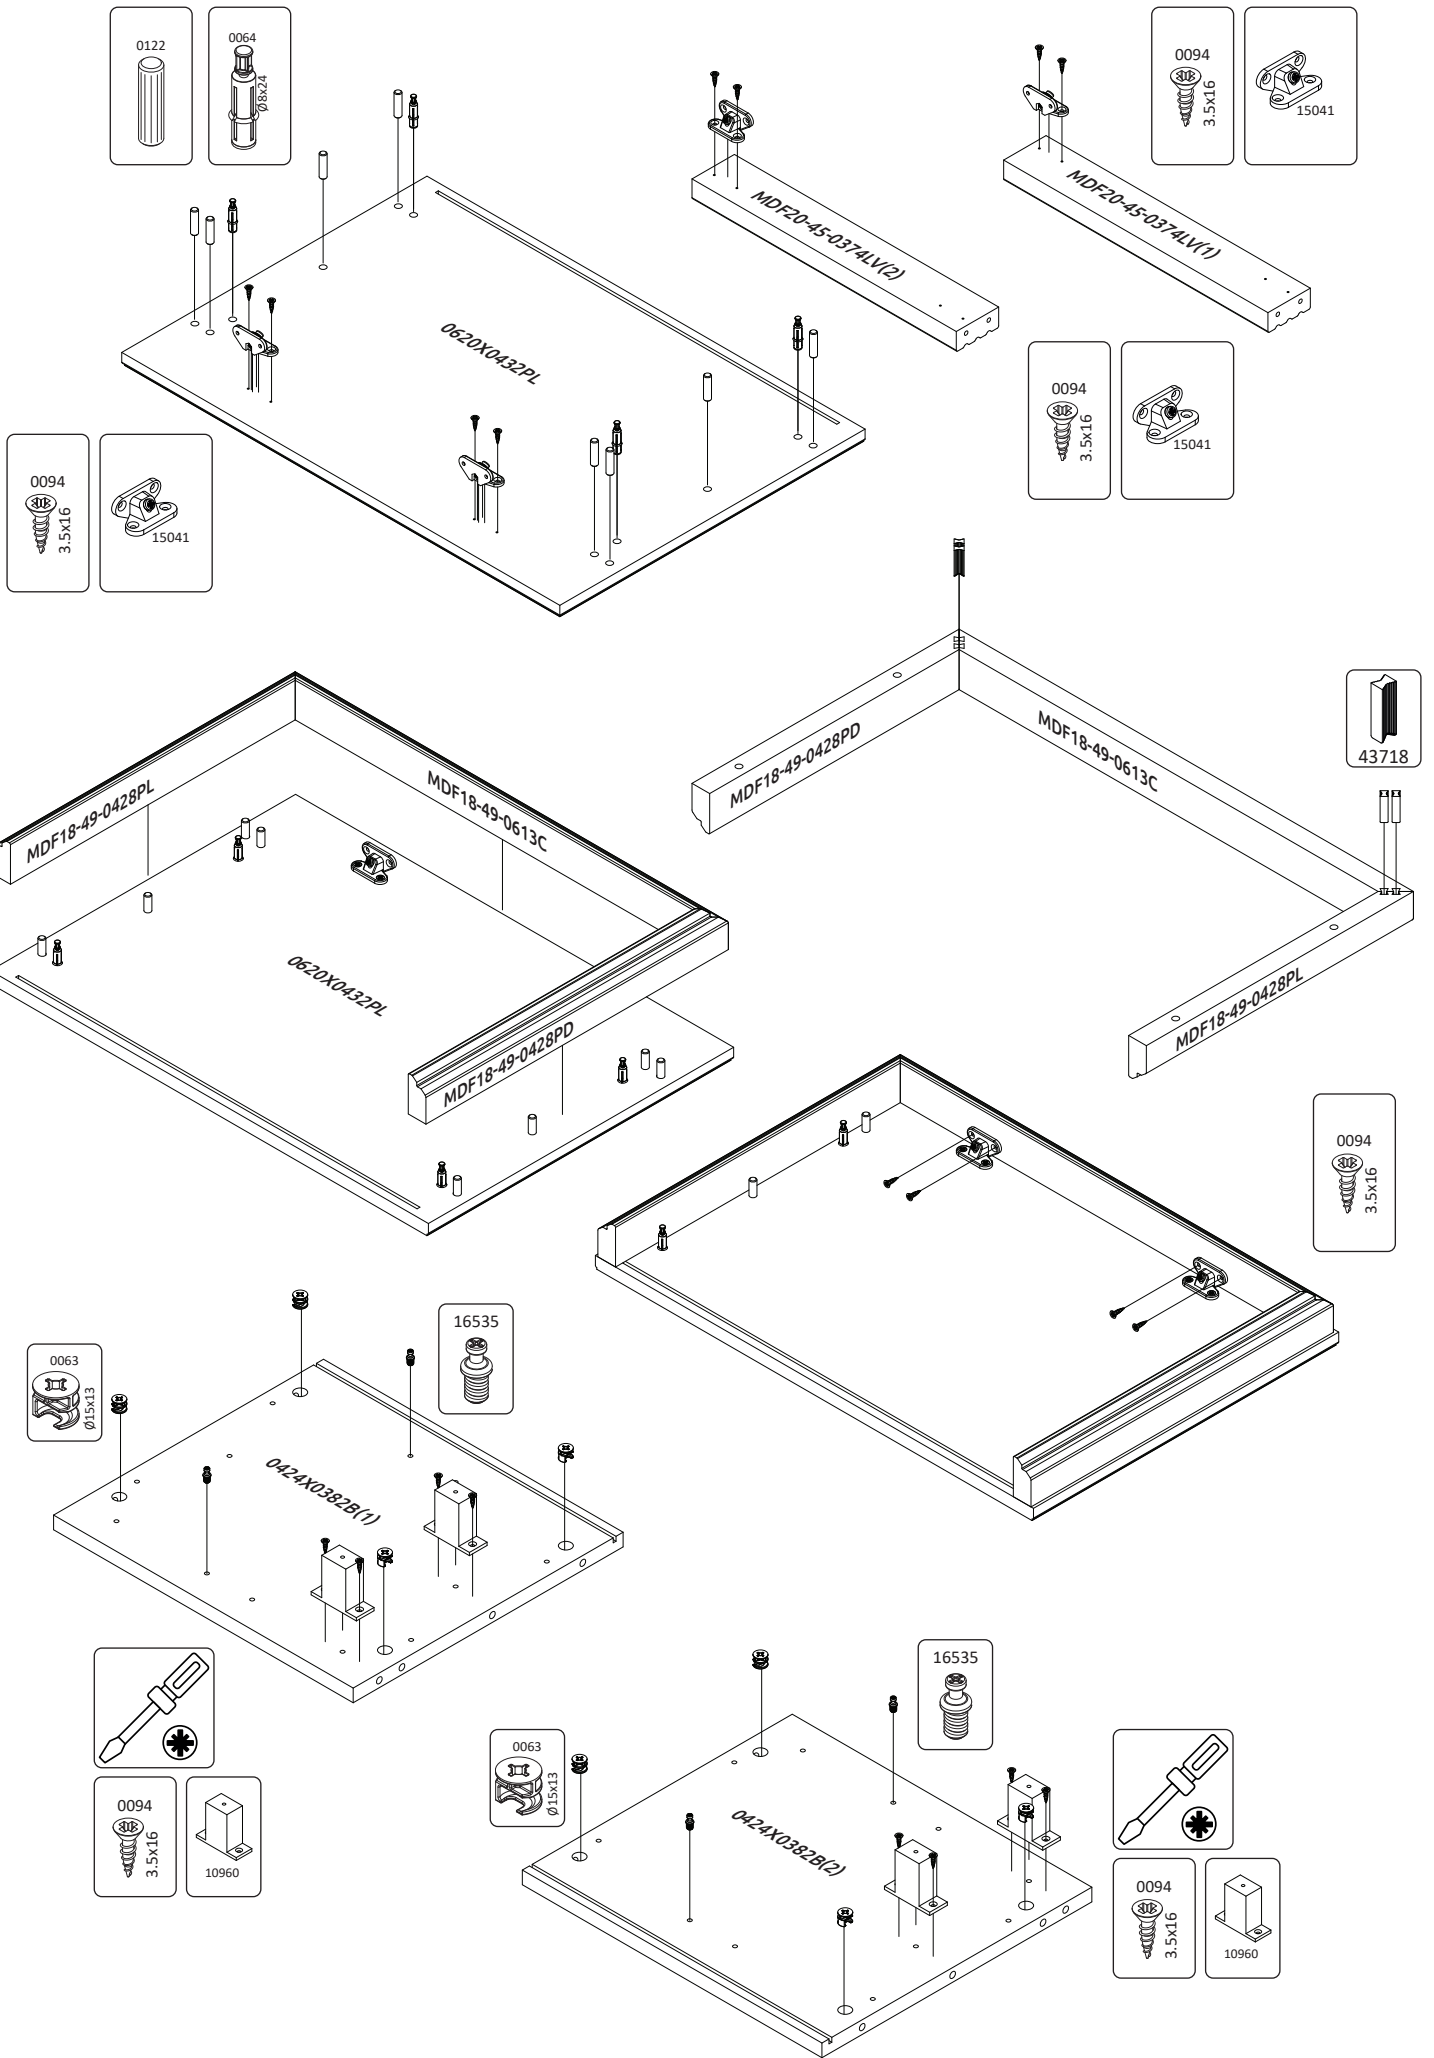

NS1/TA
LHW - 620x515x432
09.03.2021

5

6

7

8

9

10

11

12

13

14

15