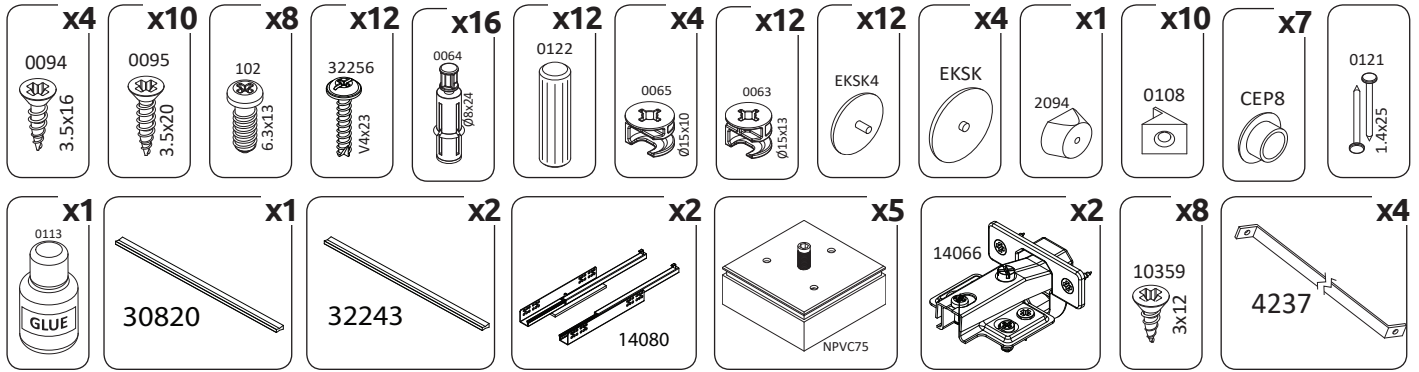

TV150-1K2F/PN
LWH - 1499x452x462
 41730 27.03.2019

4

- +
- 102
6.3x13
- 14080

5

-
-
- +
- 0108
- 0095
3.5x20
-
- 0121
1.4x25

6

-
-

7