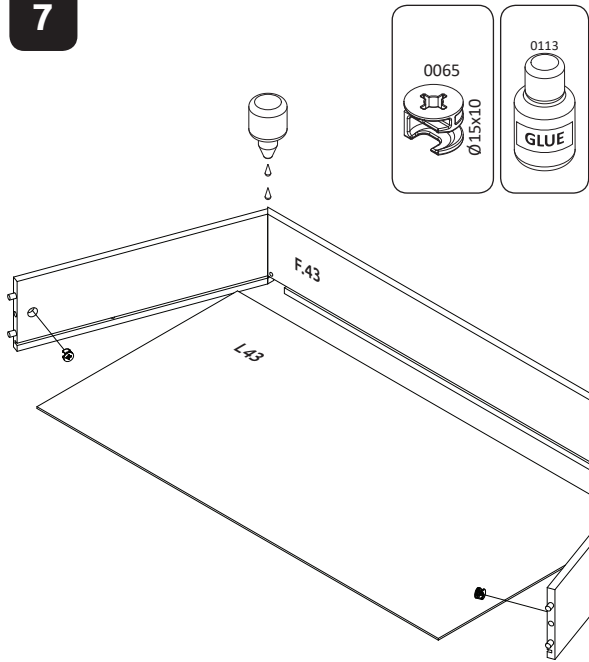

TV150-1K2F/PN
LWH - 1499x452x462
 41730 27.03.2019

4

- +
- 102
6.3x13
- 14080

5

-
-
- +
- 0108
- 0095
3.5x20
-
- 0121
1.4x25

6

-
-

7

8

9

10

A

B

12

13

14