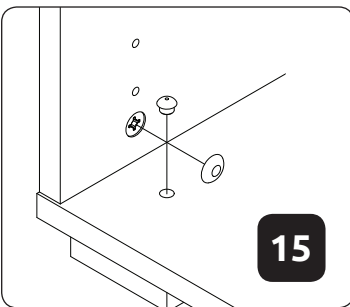

TV150-1K2F/PN
LWH - 1499x452x462
 41730 27.03.2019

4

- +
- 102
6.3x13
- 14080

5

-
-
- +
- 0108
- 0095
3.5x20
-
- 0121
1.4x25

6

-
-

7

8

9

10

A

B

12

13

14