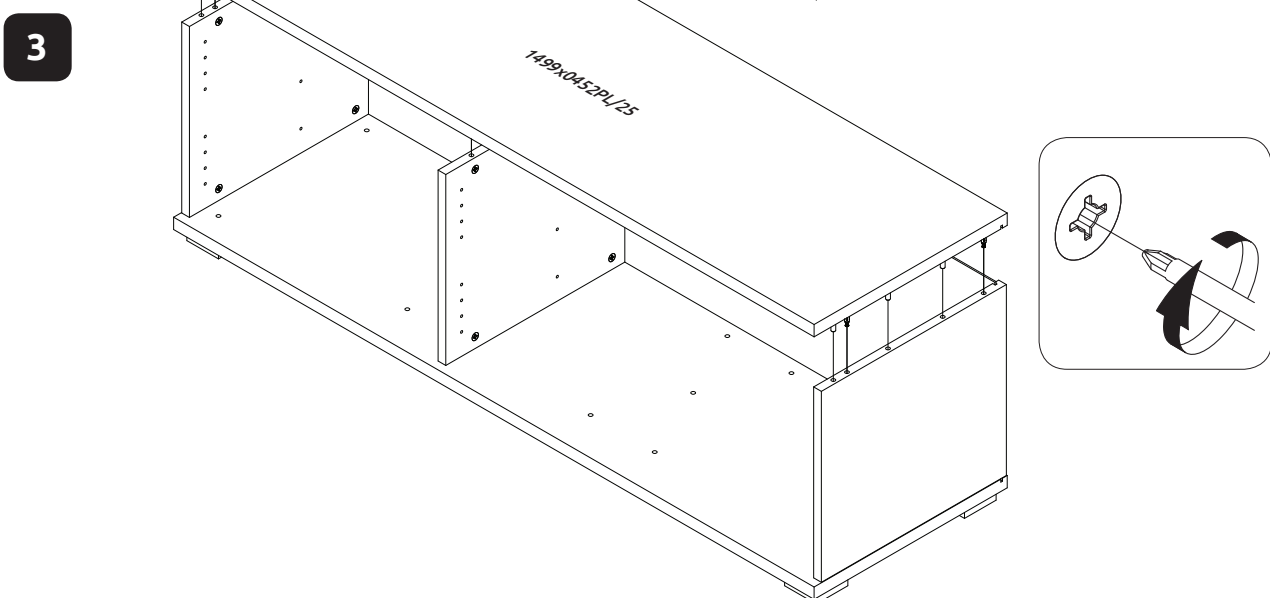

TV150-1K2F/PN
LWH - 1499x452x462
 41730 27.03.2019

4

- +
- 102
6.3x13
- 14080

5

-
-
- +
- 0108
- 0095
3.5x20
-
- 0121
1.4x25

6

-
-

7