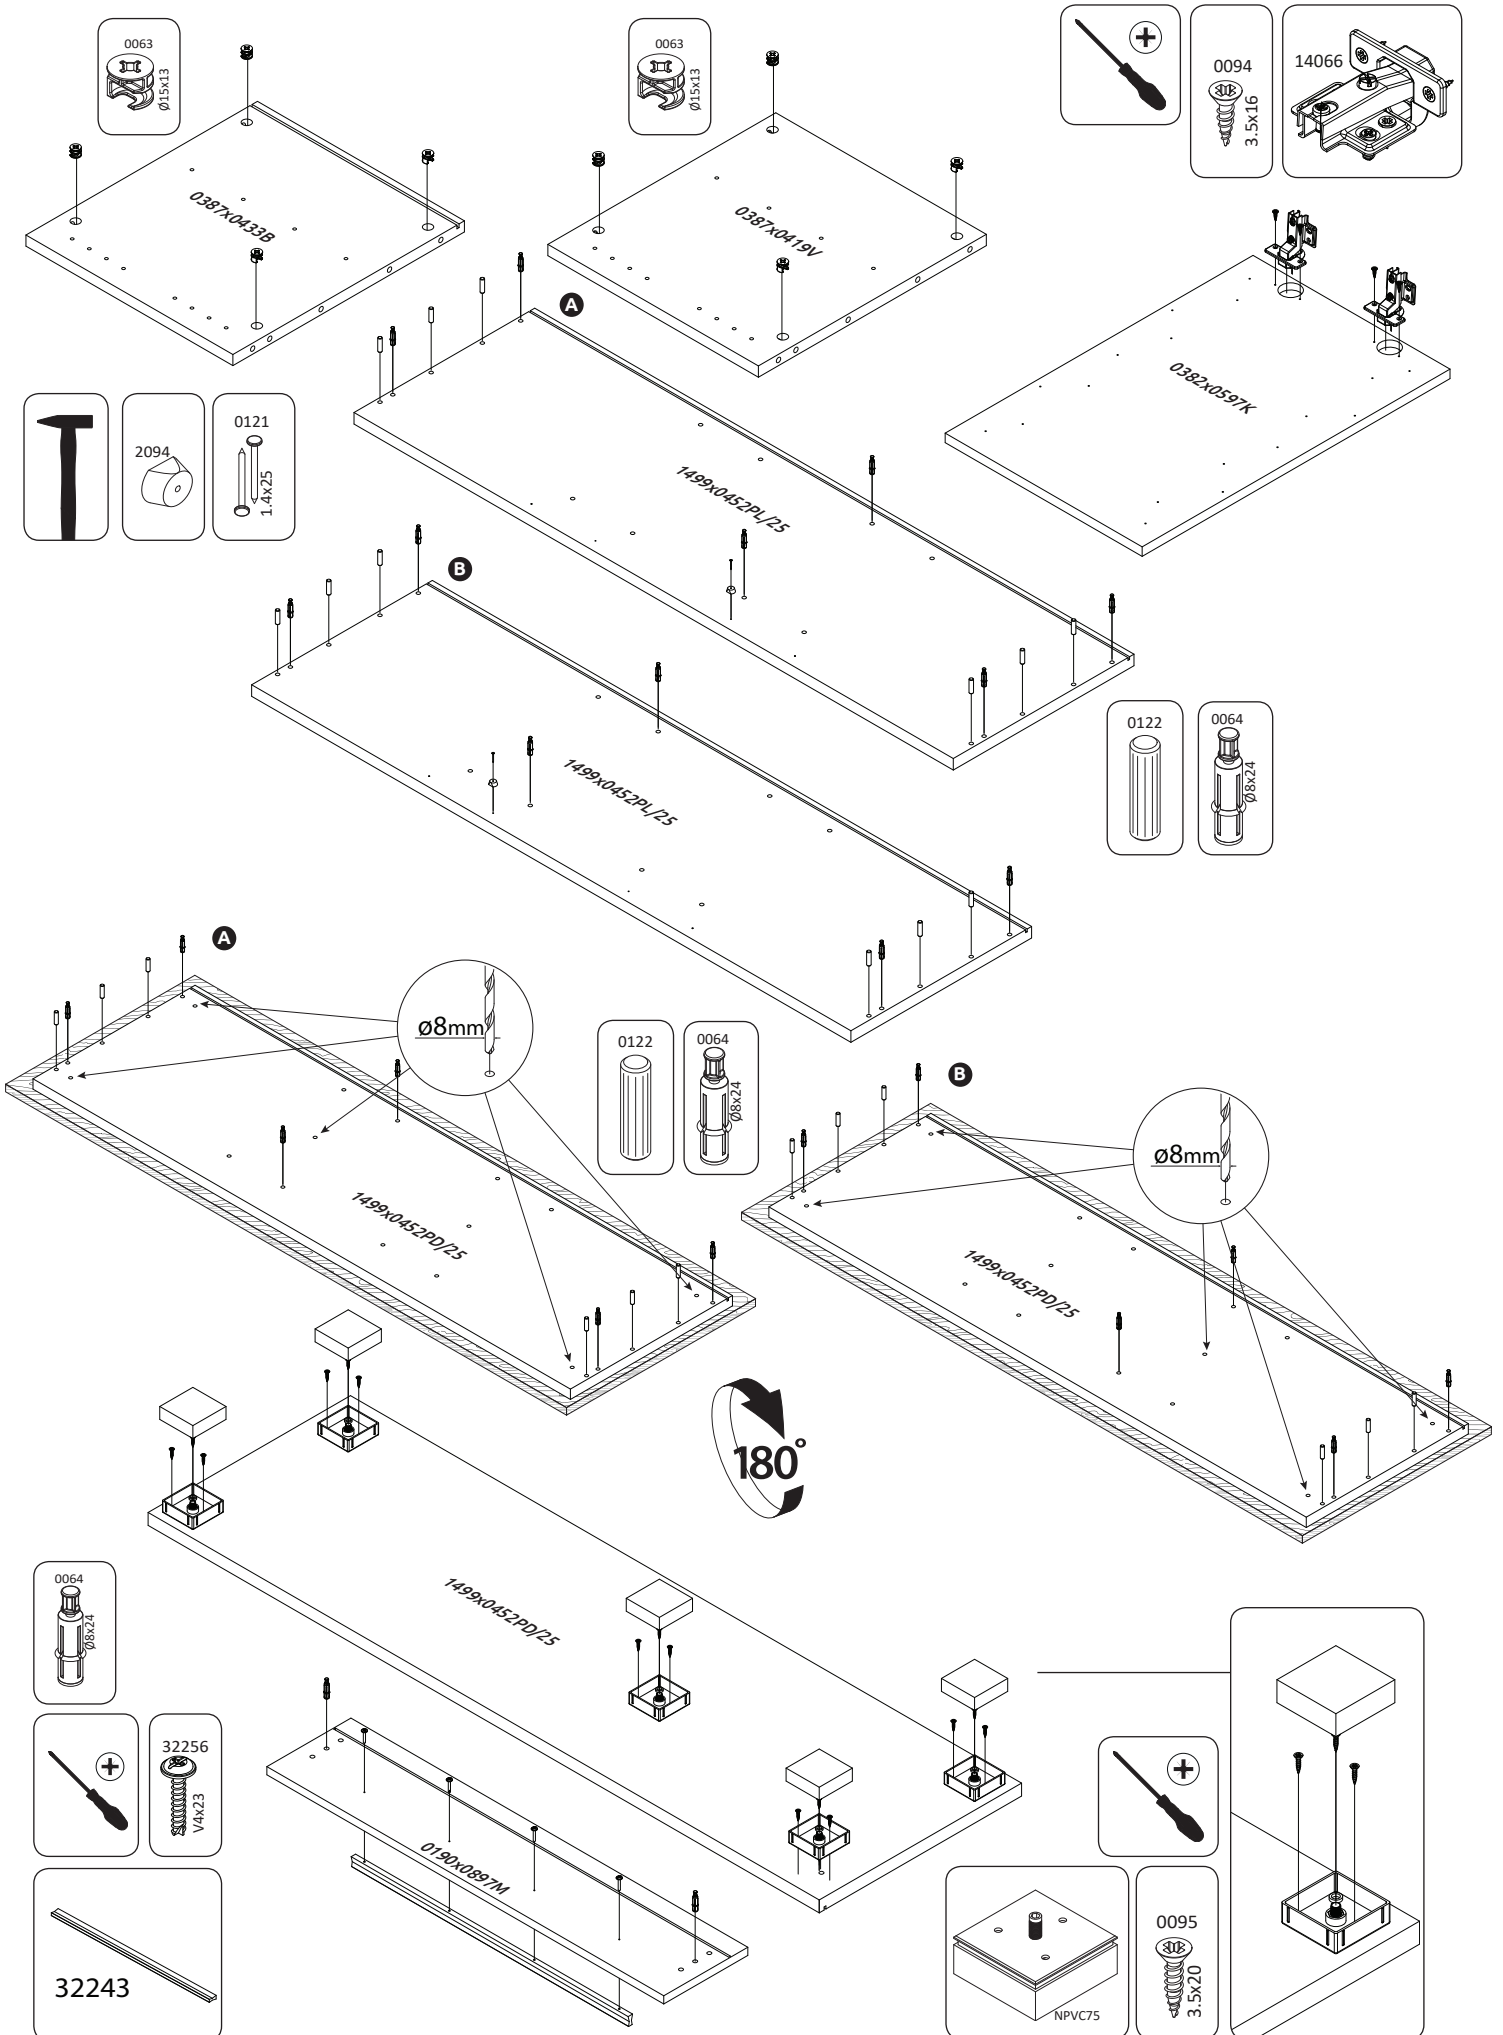

TV150-1K2F/PN
LWH - 1499x452x462
 41730 27.03.2019

4

- +
- 102
6.3x13
- 14080

5

-
-
- +
- 0108
- 0095
3.5x20
-
- 0121
1.4x25

6

-
-

7

8

9

10

A

B

12

13

14

15

16

17

18