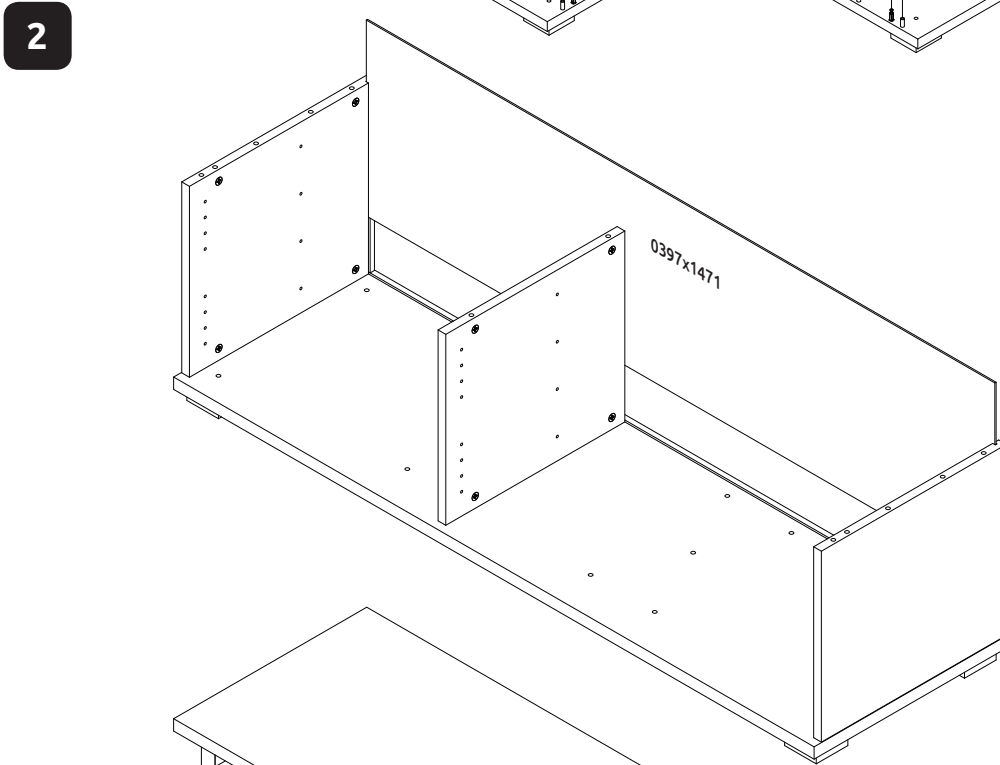

TV150-1K2F/PN
LWH - 1499x452x462
 41730 27.03.2019

4

- +
- 102
6.3x13
- 14080

5

-
-
- +
- 0108
- 0095
3.5x20
-
- 0121
1.4x25

6

-
-

7