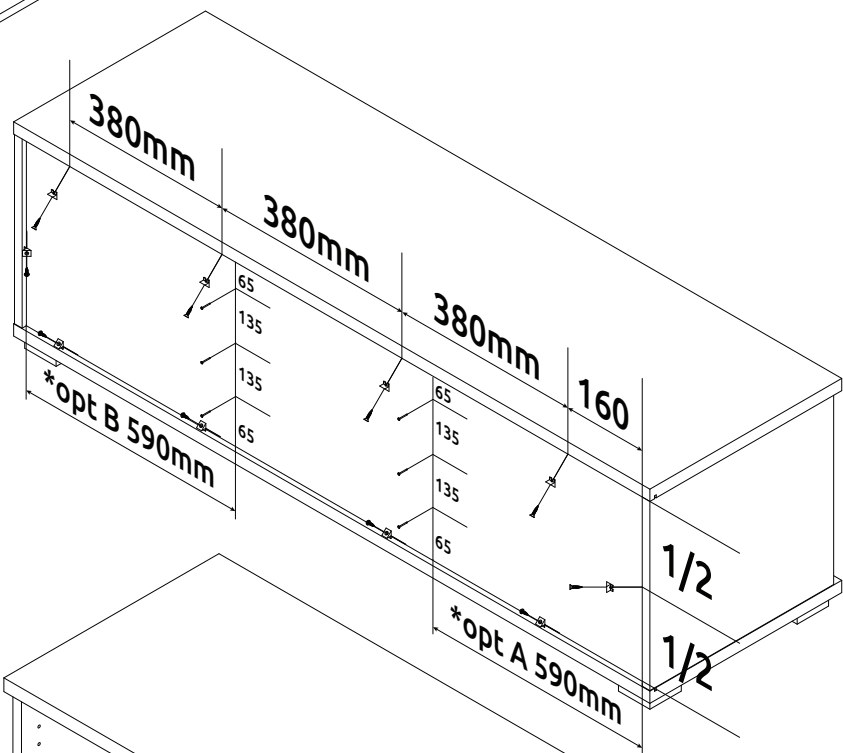

TV150-1K2F/PN
LWH - 1499x452x462
 41730 27.03.2019

4

- +
- 102
6.3x13
- 14080

5

-
-
- +
- 0108
- 0095
3.5x20
-
- 0121
1.4x25

6

-
-

7