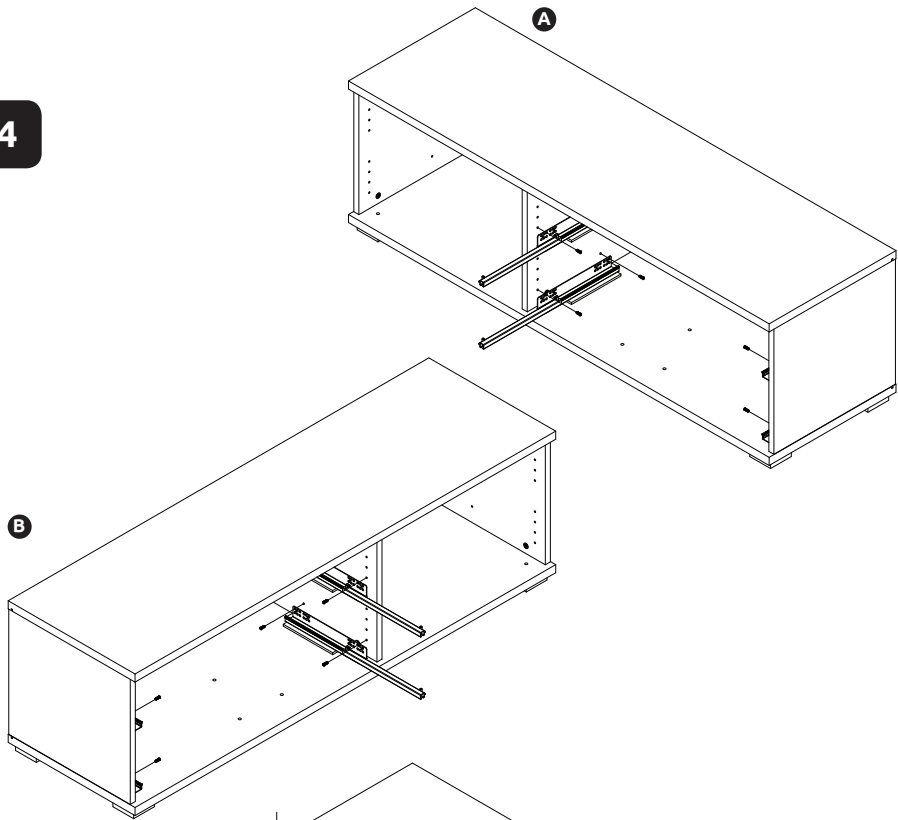

TV150-1K2F/PN
LWH - 1499x452x462
 41730 27.03.2019

4

- +
- 102
6.3x13
- 14080

5

-
-
- +
- 0108
- 0095
3.5x20
-
- 0121
1.4x25

6

-
-

7