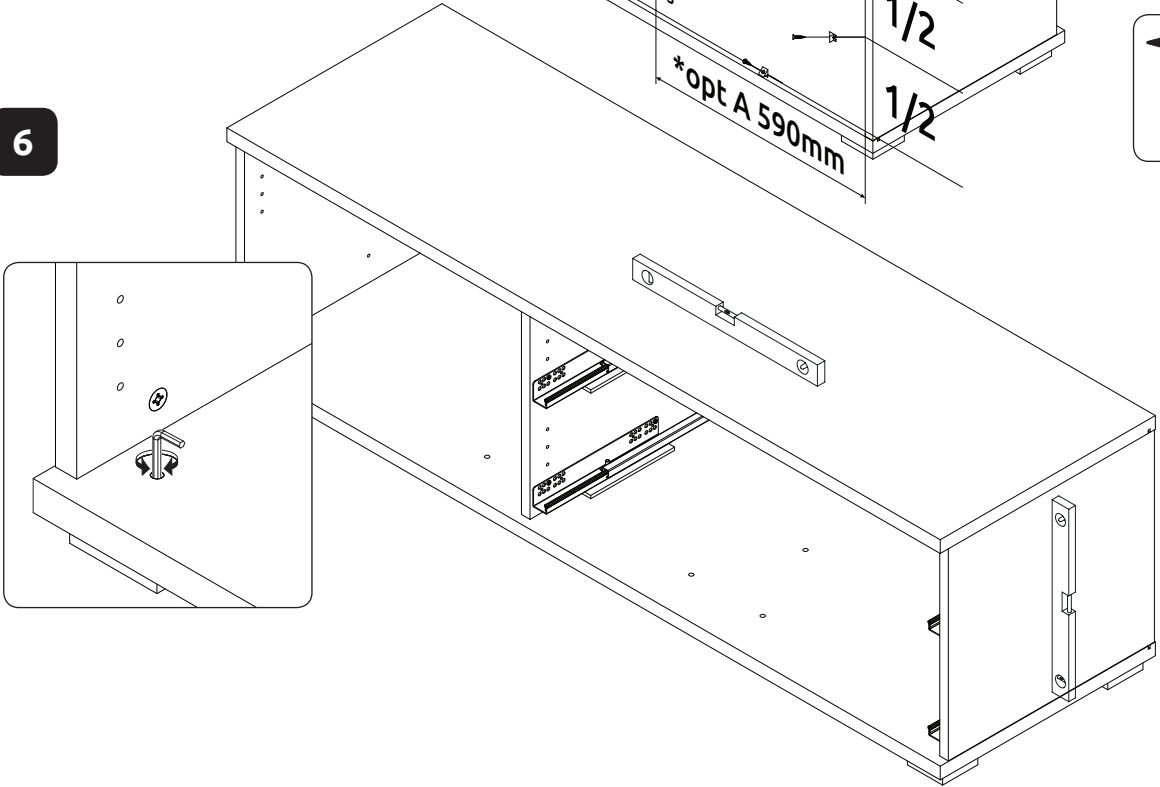

TV150-1K2F/PN
LWH - 1499x452x462
 41730 27.03.2019

4

- +
- 102
6.3x13
- 14080

5

-
-
- +
- 0108
- 0095
3.5x20
-
- 0121
1.4x25

6

-
-

7