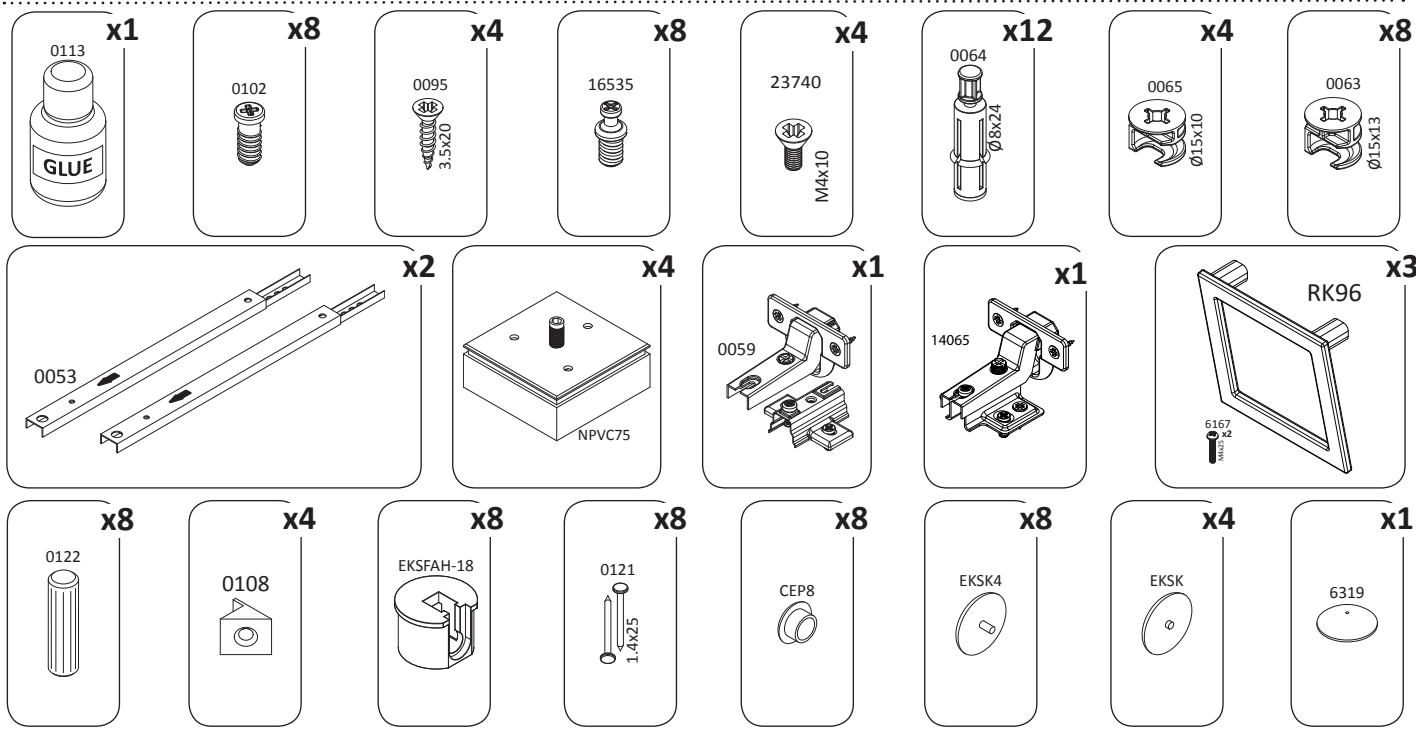

OR12

LWH - 439x367x1015
6462 29.08.2018.

opt A

opt B

1

2

A

A