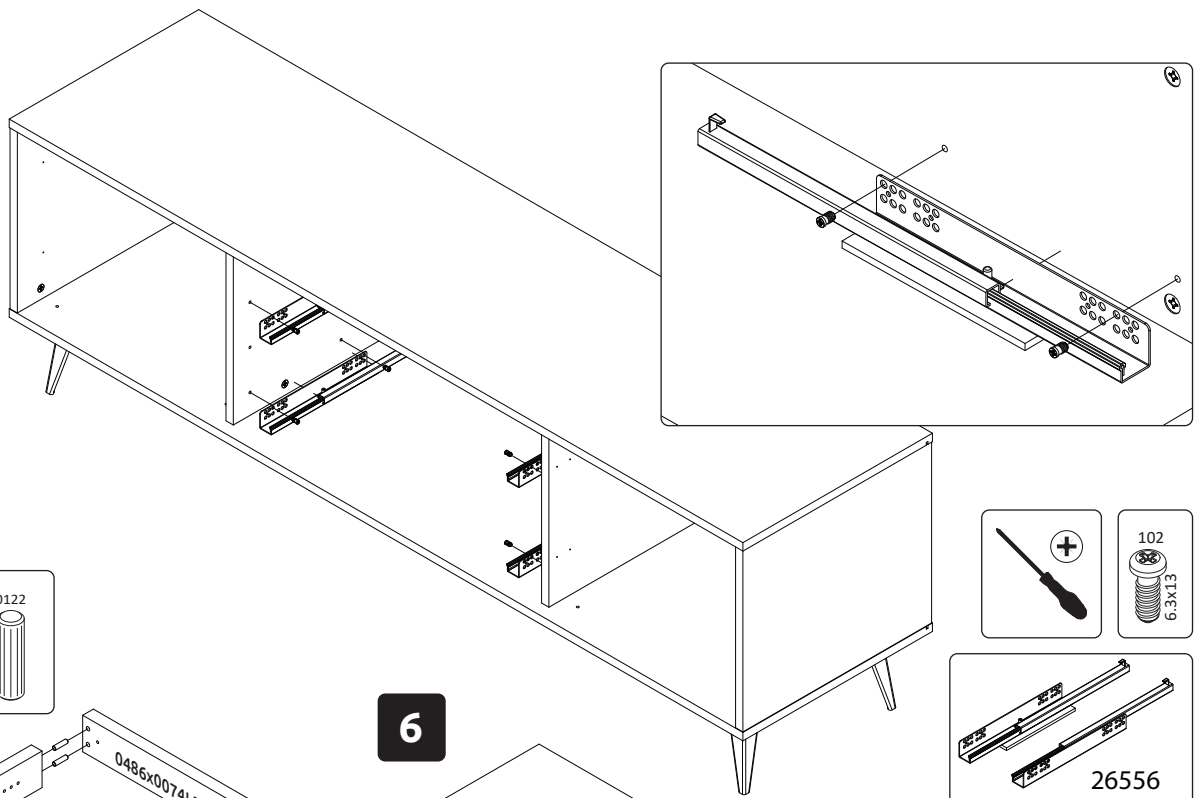

VIDA-TV
LWH - 1804x466x582
14.02.2020

1

2

3

4

5

6

7