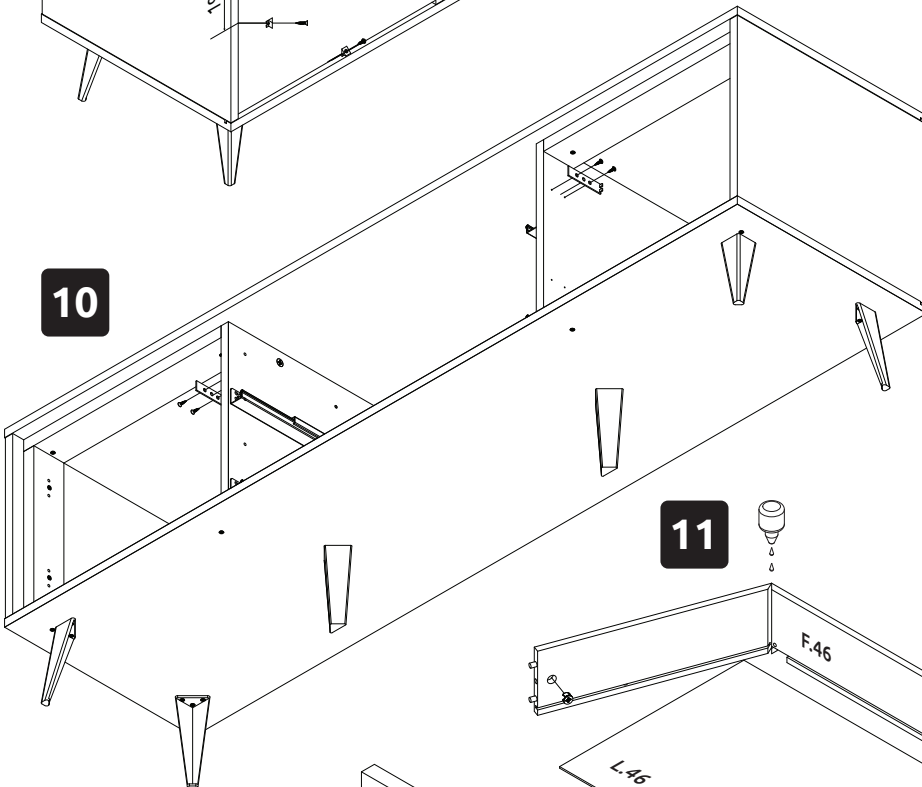

VIDA-TV
LWH - 1804x466x582
14.02.2020

1

2

3

4

5

6

7

8

9

10

11

12

13

14