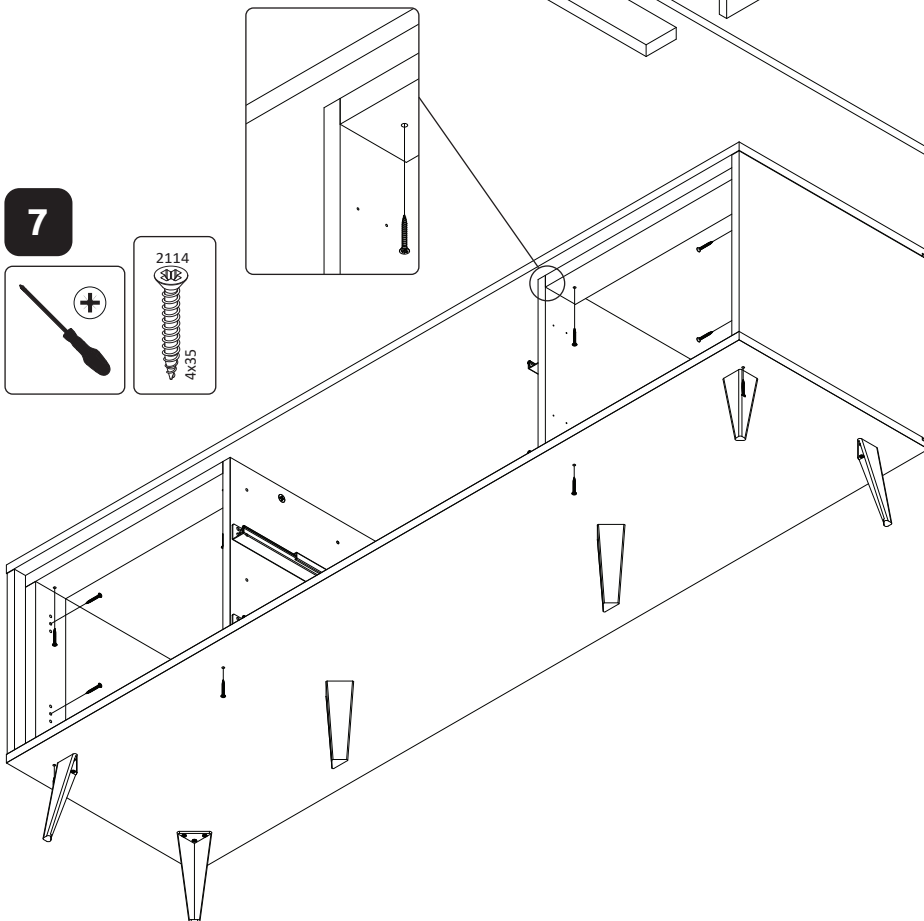

VIDA-TV
LWH - 1804x466x582
14.02.2020

1

2

3

4

5

6

7