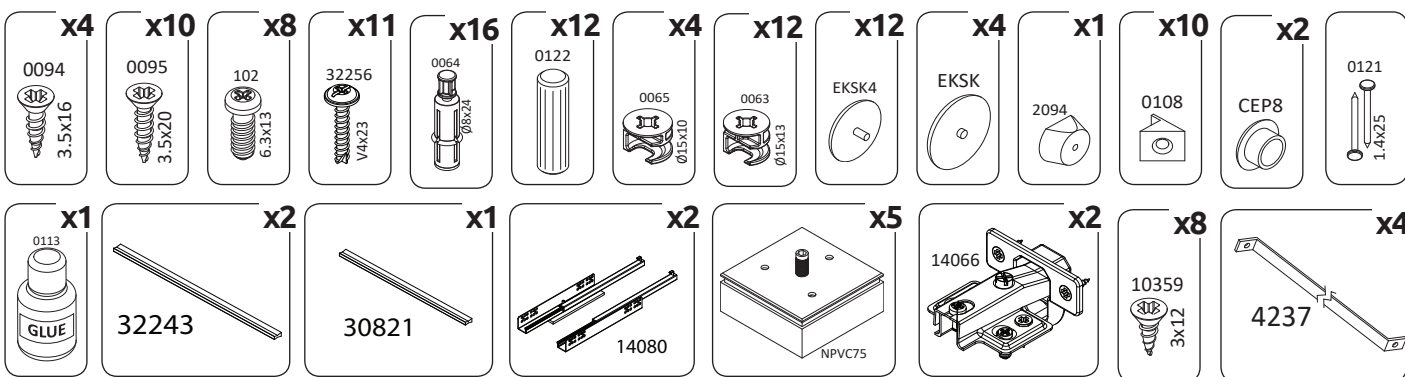

TV135-1K2F/PN
LWH - 1349x452x462
41728 27.03.2019

4

5

6

7

8

9

10