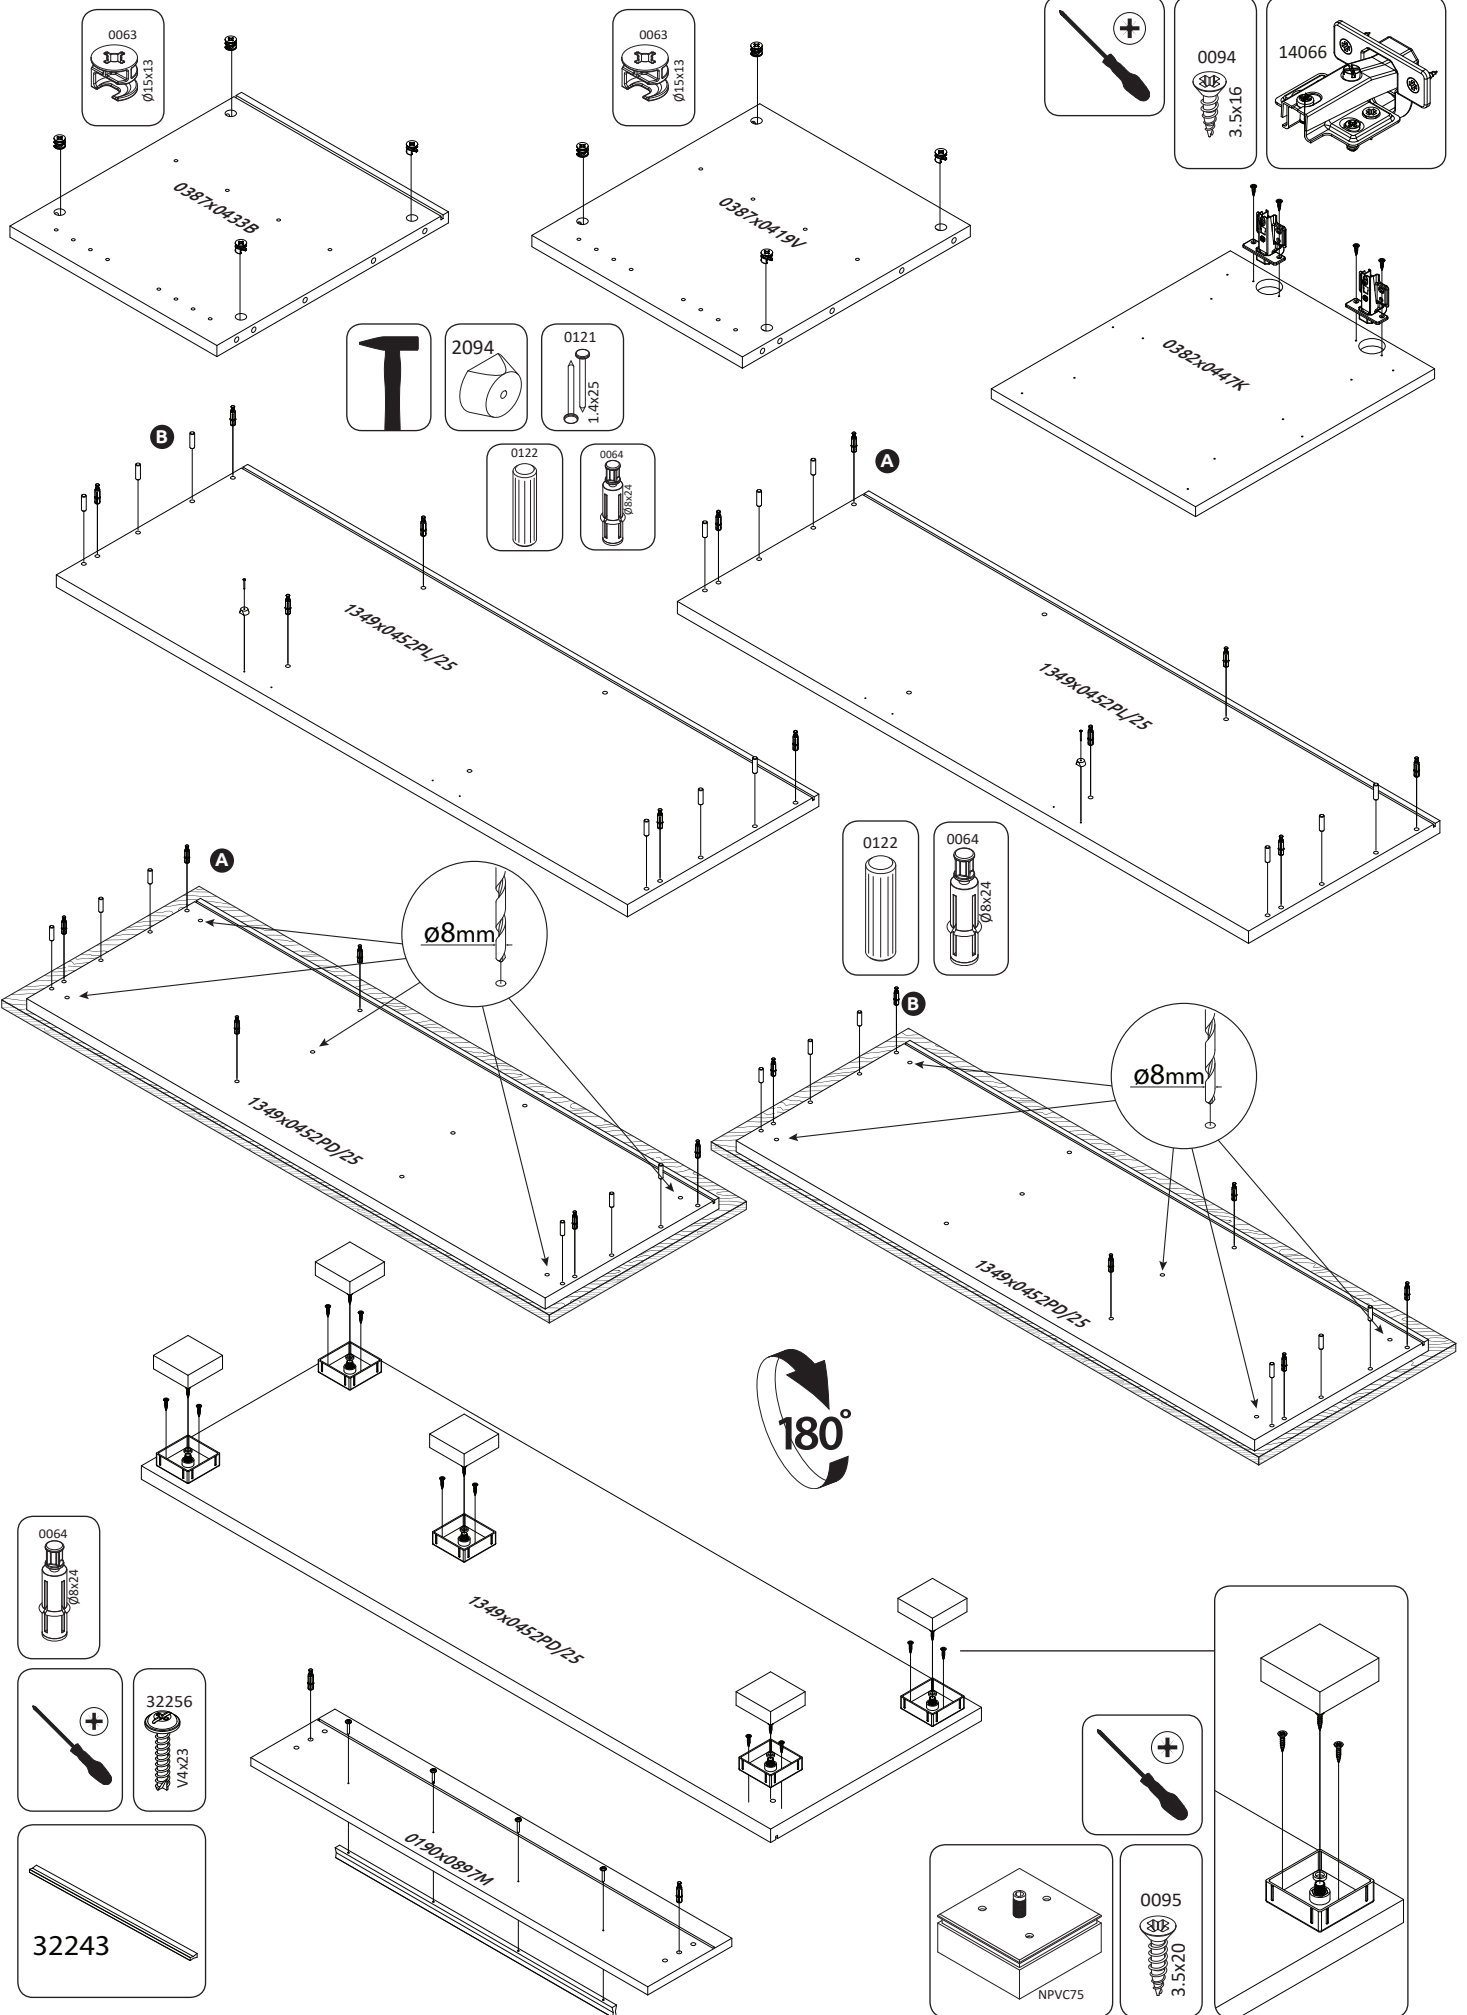

TV135-1K2F/PN
LWH - 1349x452x462
41728 27.03.2019

4

5

6

7

8

9

10