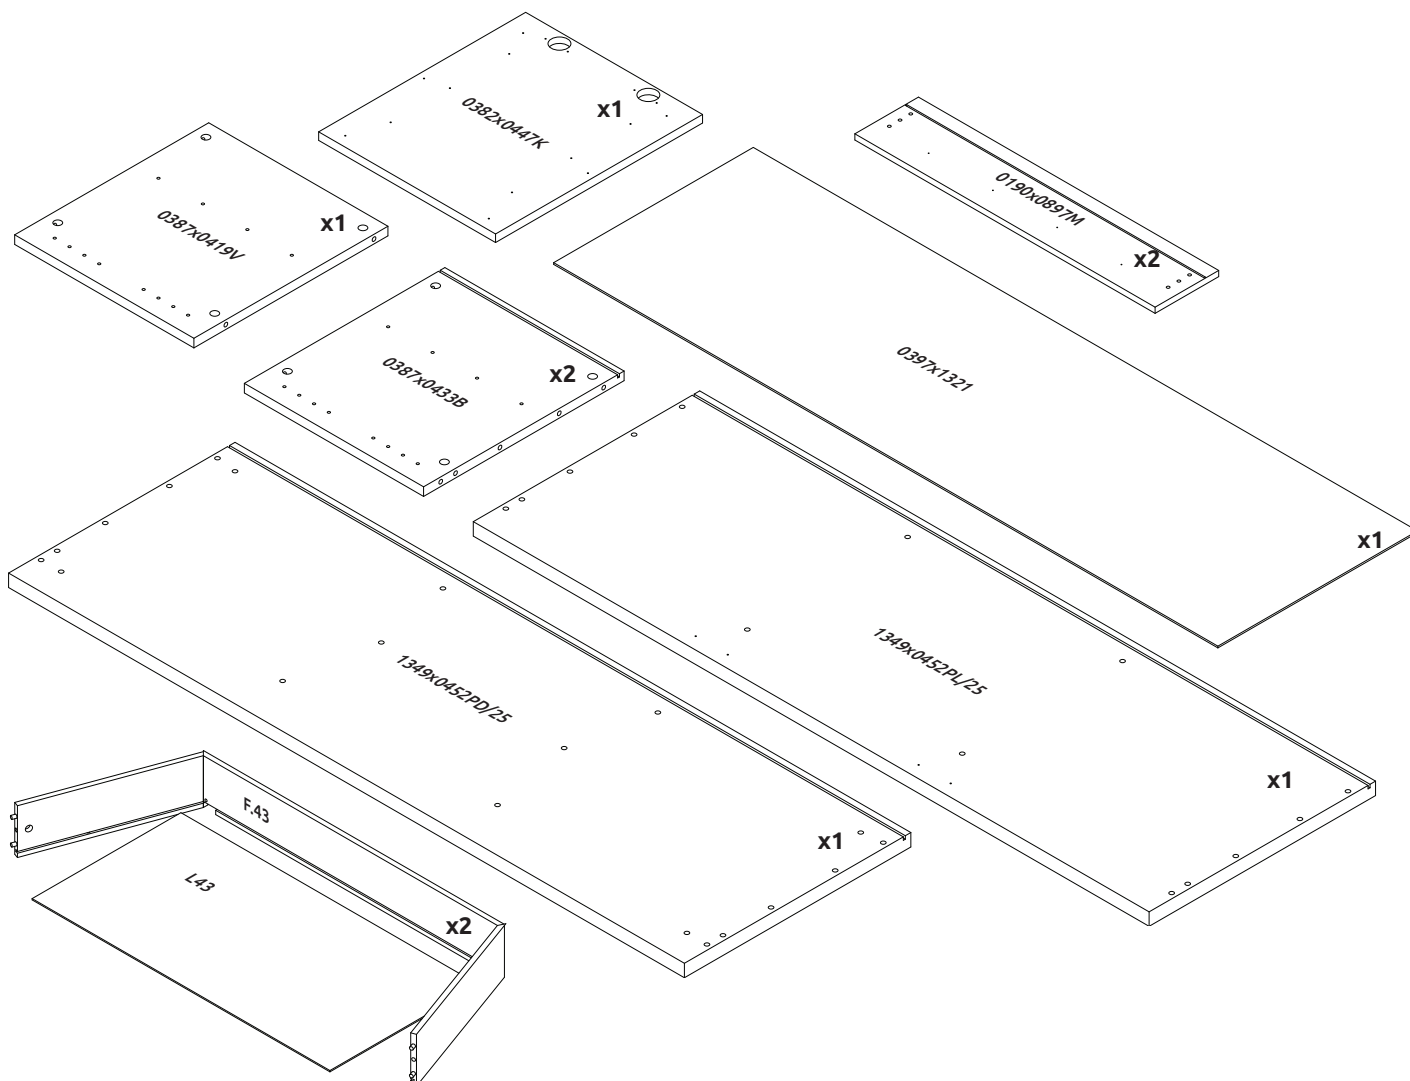

TV135-1K2F/PN
LWH - 1349x452x462
41728 27.03.2019

4

5

6

7

8

9

10