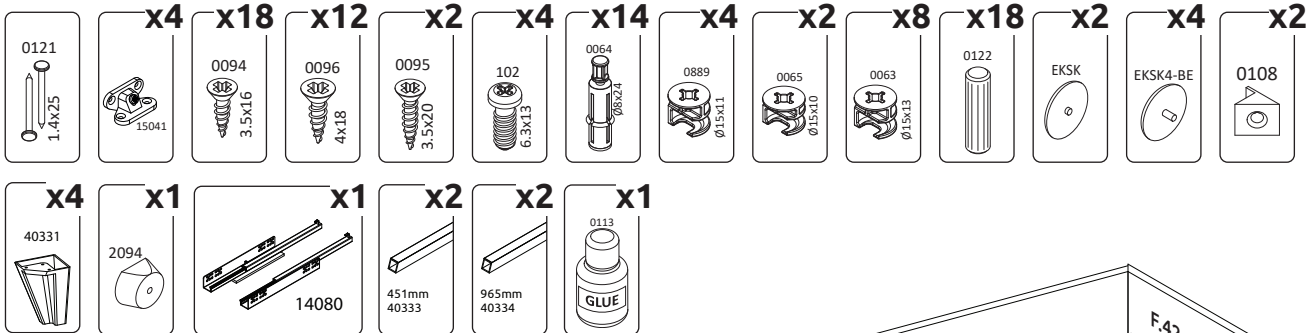

WAŻNE – PRZED UŻYCIEM NALEŻY DOKŁADNIE ZAPOZNAĆ SIĘ Z NINIEJSZĄ INSTRUKCJĄ I ZACHOWAĆ JĄ

BRIO-KLS

LWH - 1108x594x394

29.05.2020

1

2

3

4