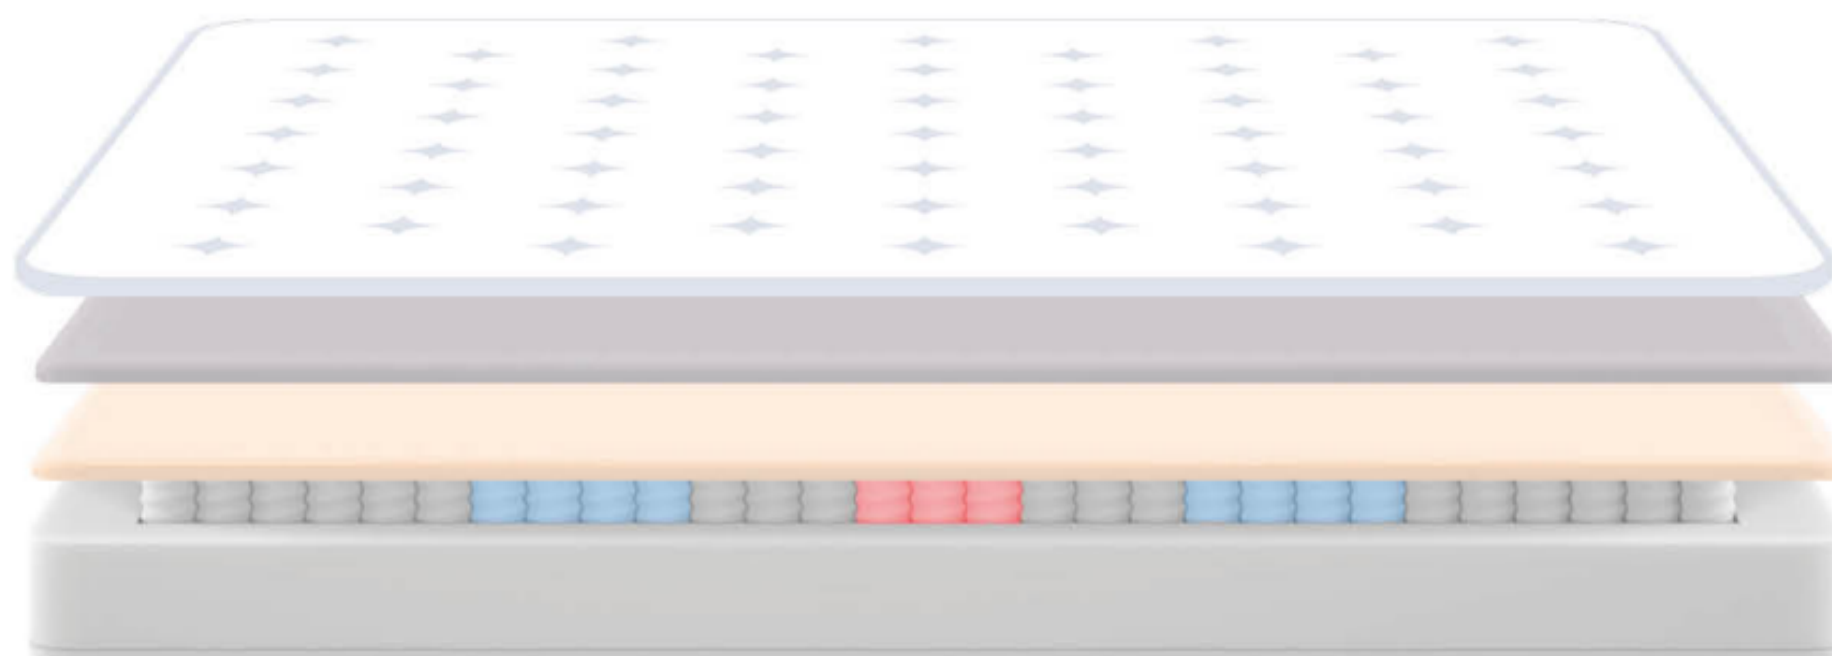

# SHINY NEW

Potahová látka: SB85

Výška nožiček: 12 cm

Rozměry čela: V:127 cm,H:12 cm

Tvrдост matrace: H1

Prošívaná úpletová látka

Povrchová pěna

Nosná vrstva taštičkových pružin

7-zónová taštičková pružina

Prošívaná  
úpletová  
látka

7-zónová  
taštičková  
pružina

Obvodová  
pěna

Oboustranné  
použití

Povrchová  
pěna

Silikonová  
vlákna

Úchytky

Podpůrná  
pěna s  
vysokou  
hustotou

Tloušťka  
32 cm