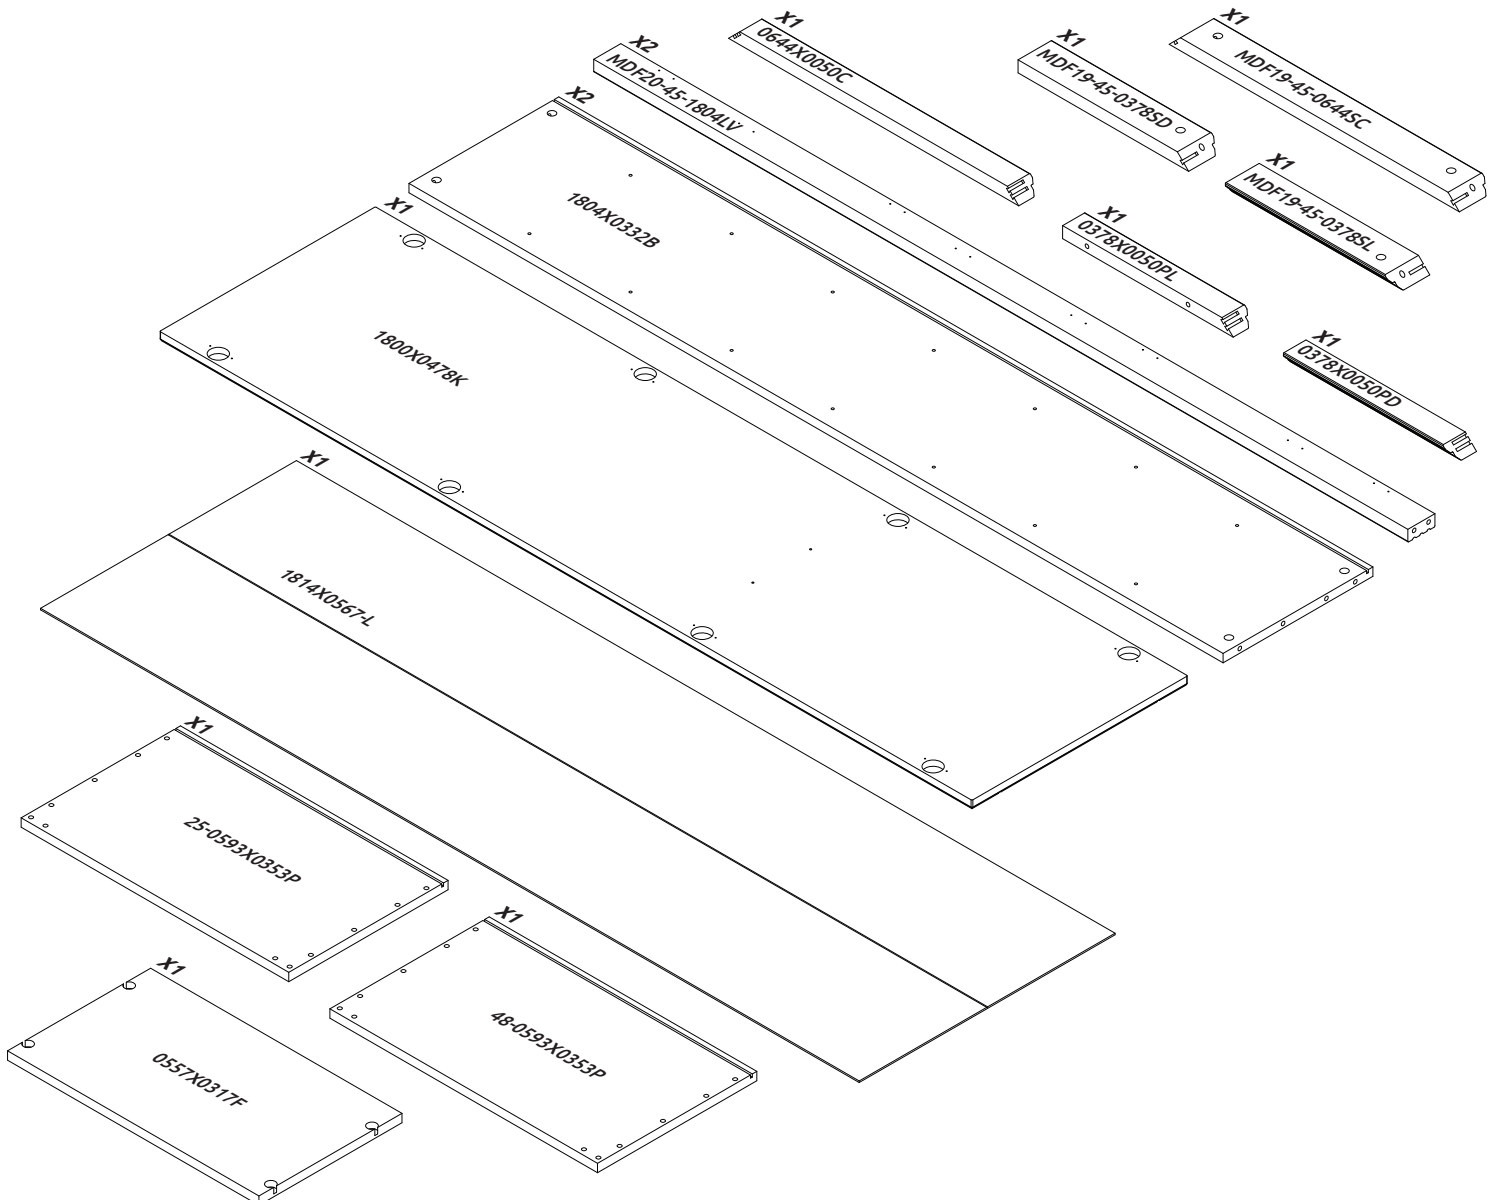

TARA-V1
LHW - 644x1929x378
12.03.2021

1

2

3

4

5

6

7