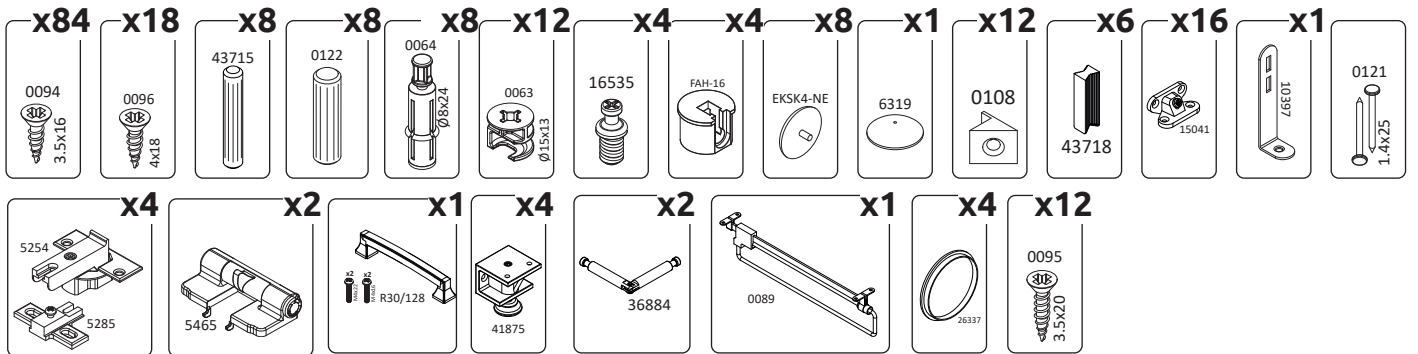

TARA-V1
LHW - 644x1929x378
12.03.2021

1

2

3

4

5

6

7