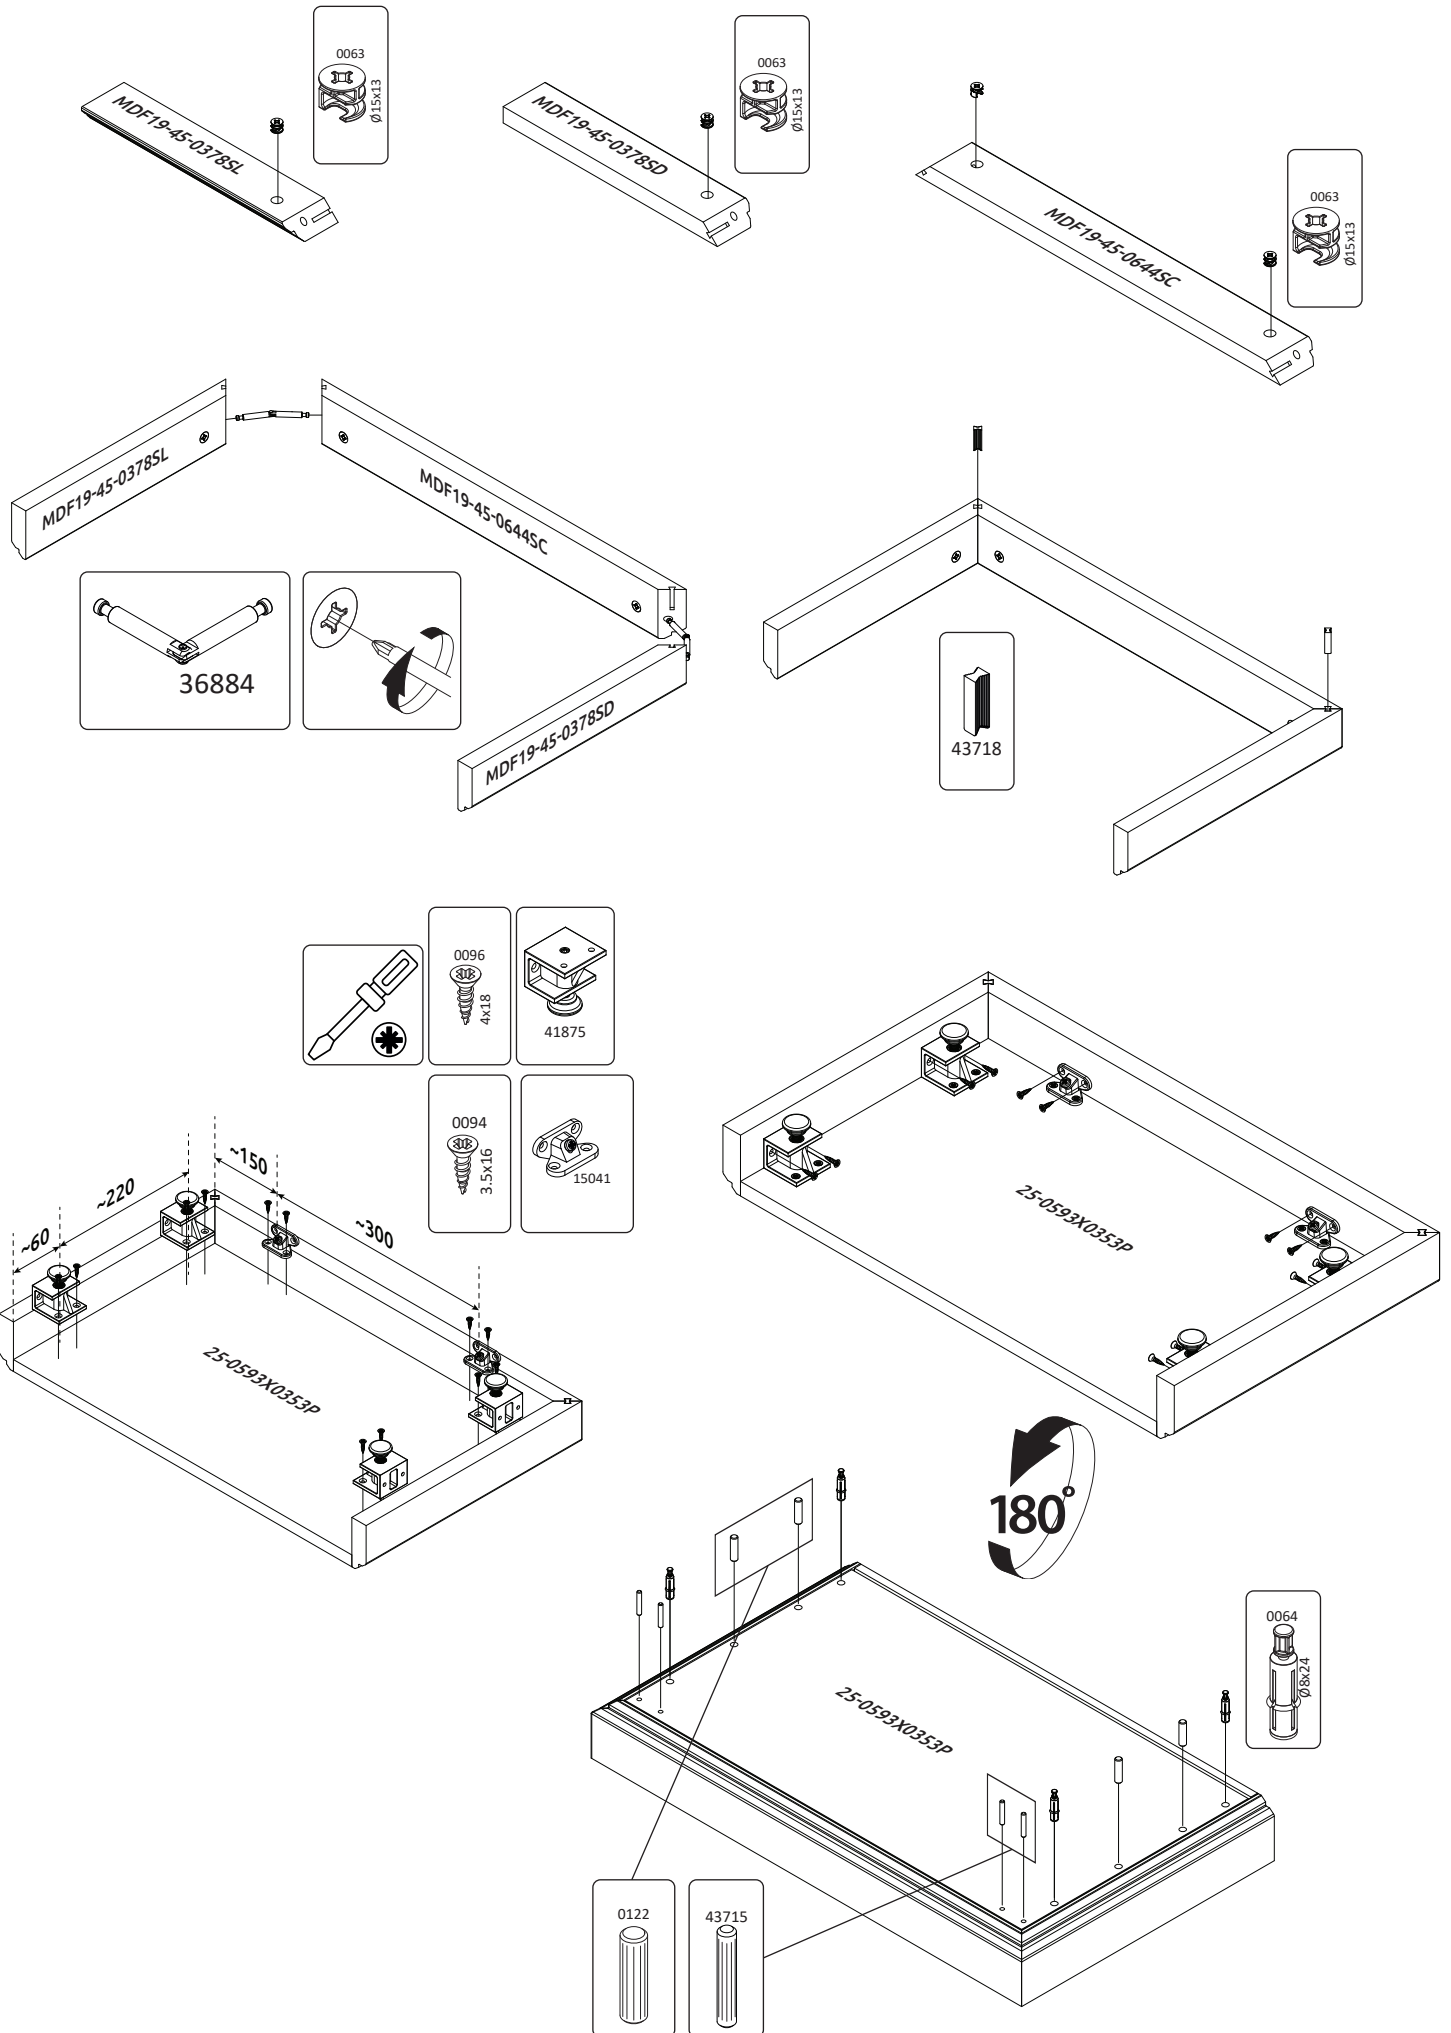

TARA-V1
LHW - 644x1929x378
12.03.2021

1

2

3

4

5

6

7