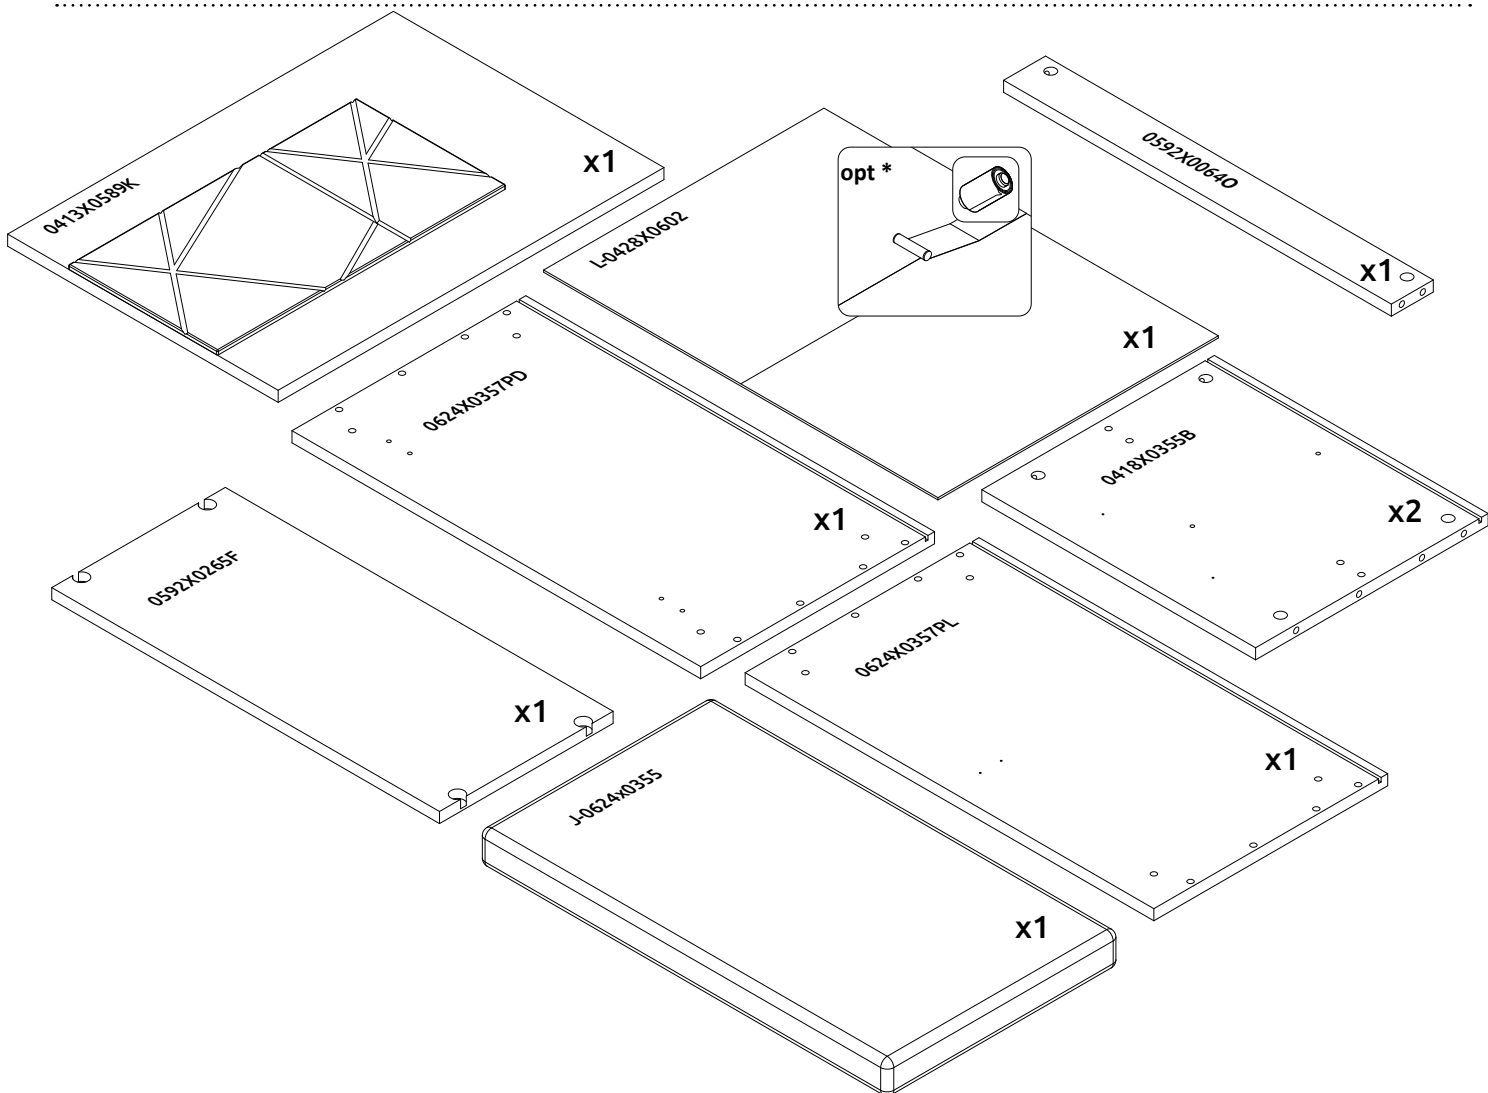

**STELA-K1**  
 LHW - 624x475x357  
 11.01.2022

7

8

9

10

0094  
3.5x16

20994

EKSK4-BE