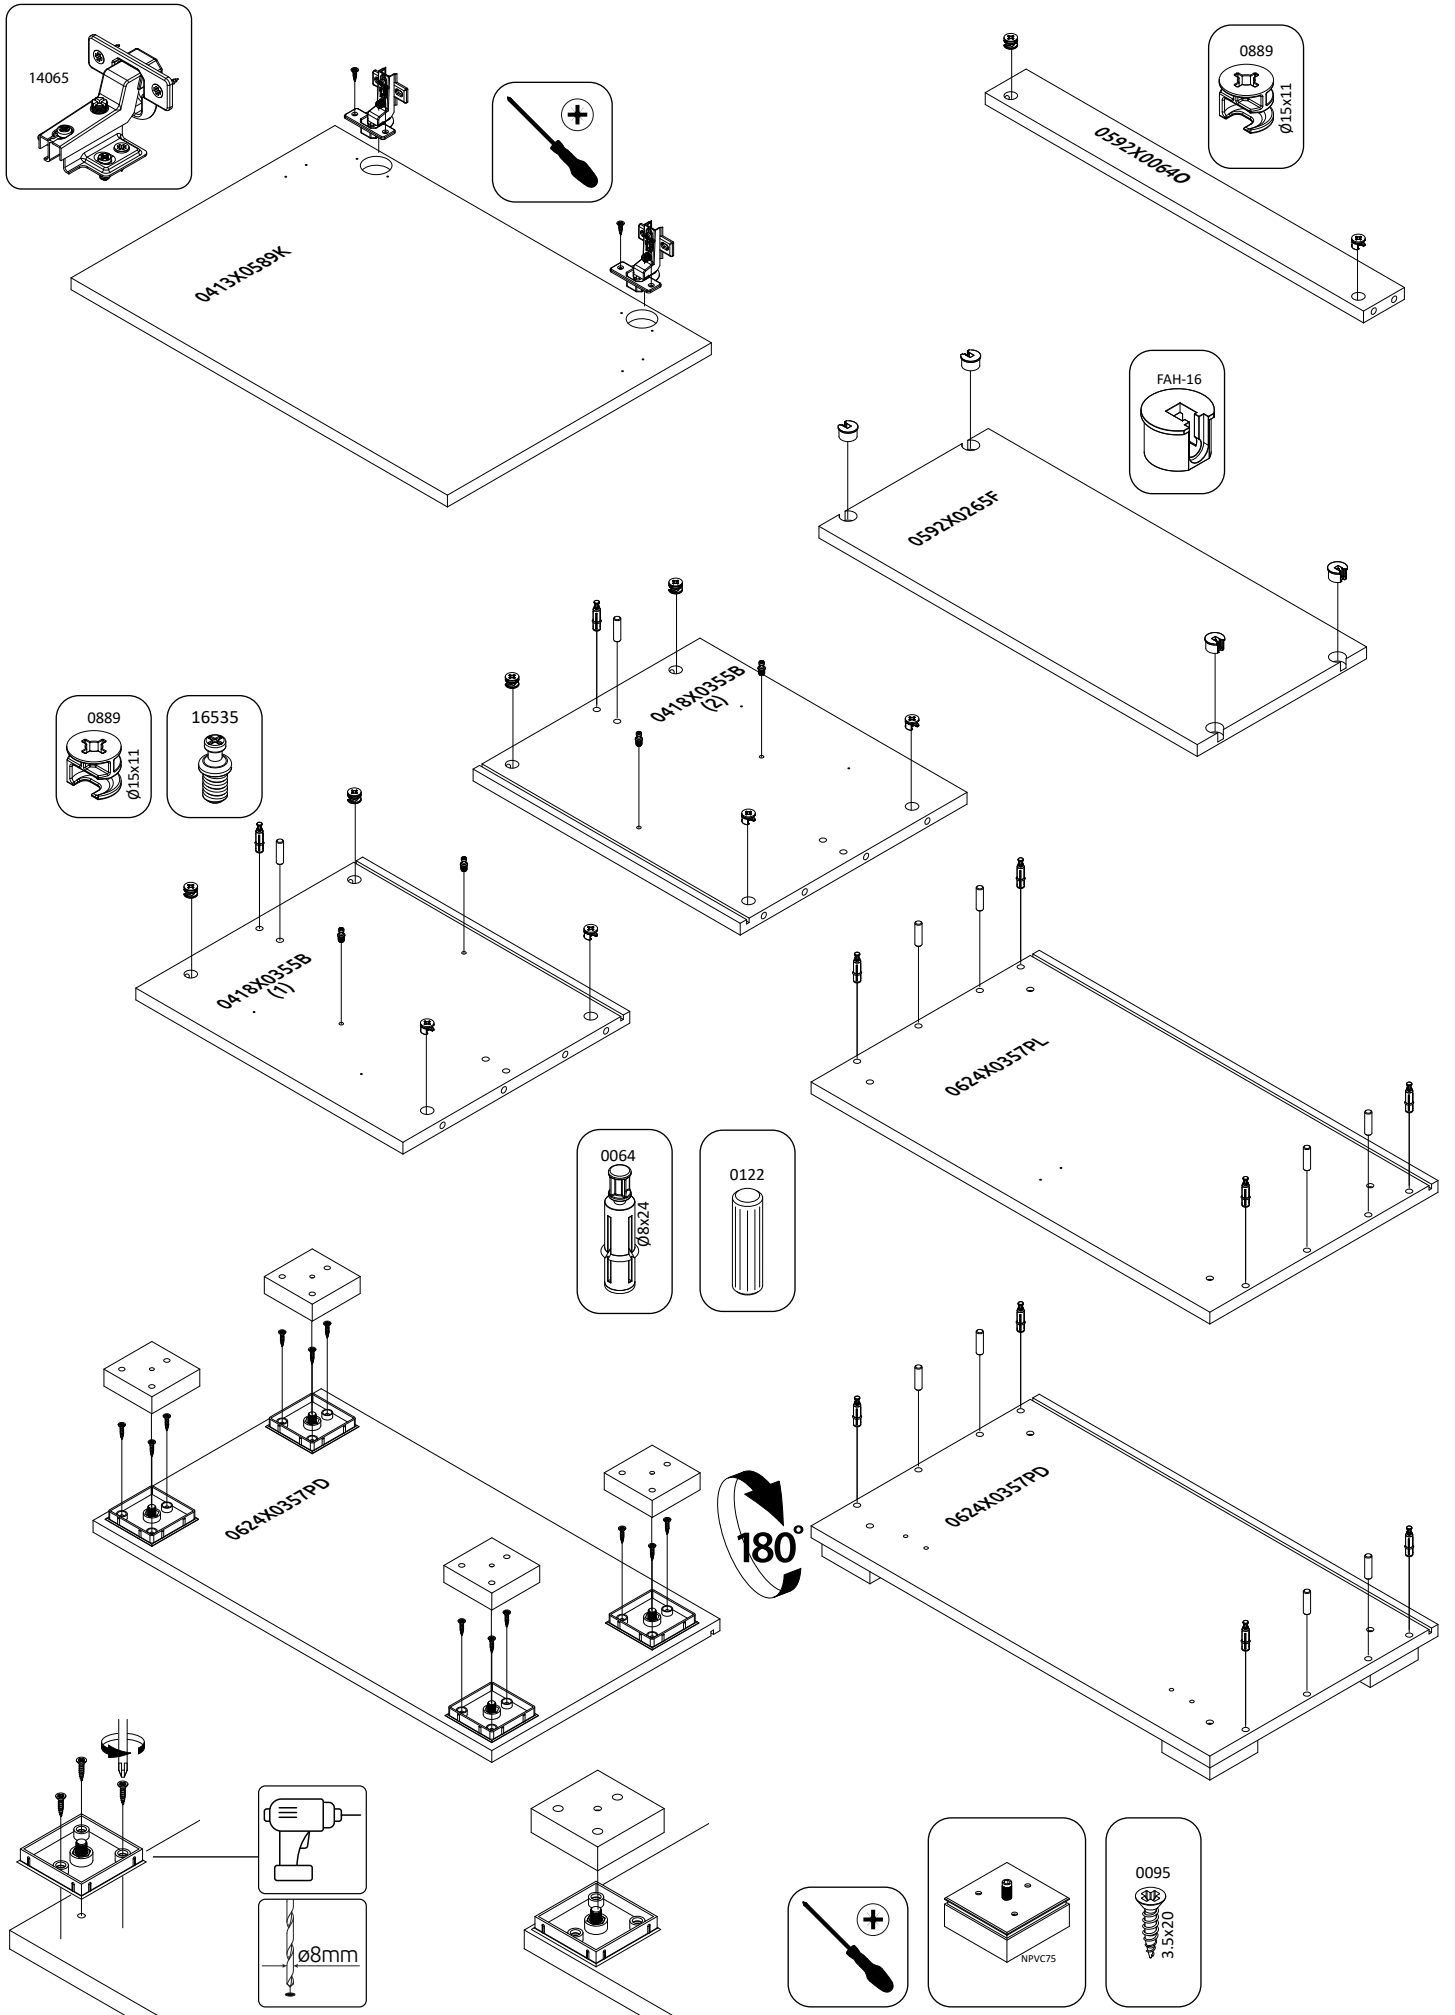

**STELA-K1**  
 LHW - 624x475x357  
 11.01.2022

7

8

9

10

0094  
3.5x16

20994

EKSK4-BE