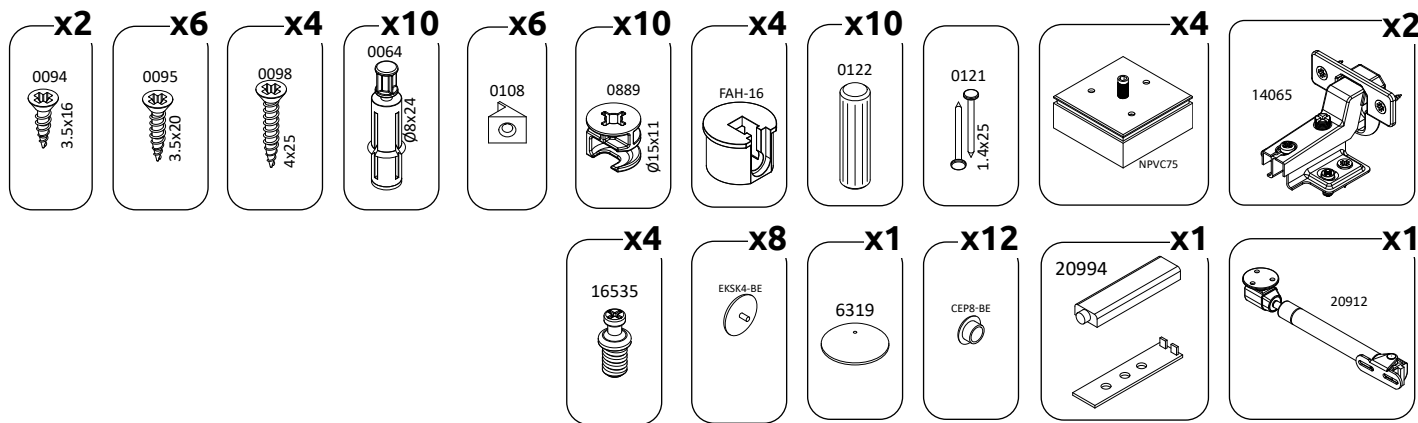

**STELA-K1**  
 LHW - 624x475x357  
 11.01.2022

7

8

9

10

0094  
3.5x16

20994

EKSK4-BE