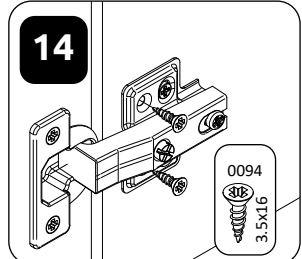

EKSK4-BE

CEP8-BE