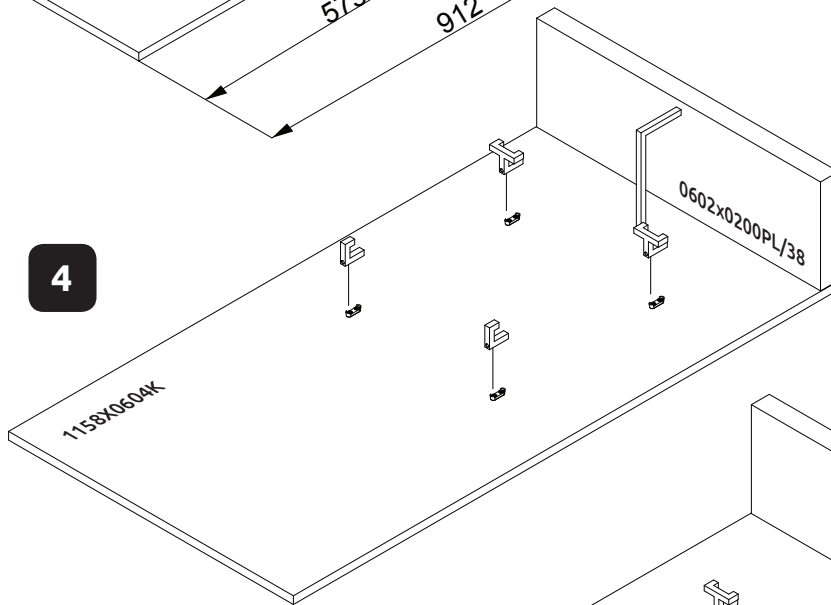

RIO-CLK

LWH - 604x216x1158
41758 23.01.2019

1

2

4

5

РУССКИЙ
Важная информация
Внимательно прочитайте.
Сохраните эту информацию.

ВНИМАНИЕ
Крепежные средства для крепления к стене не прилагаются, для разных материалов стен требуются различные крепления. Используйте крепежные средства, подходящие для материала стен в Вашем доме. Если Вы не уверены, какой тип крепления подходит к данному материалу, обратитесь в специализированный магазин.