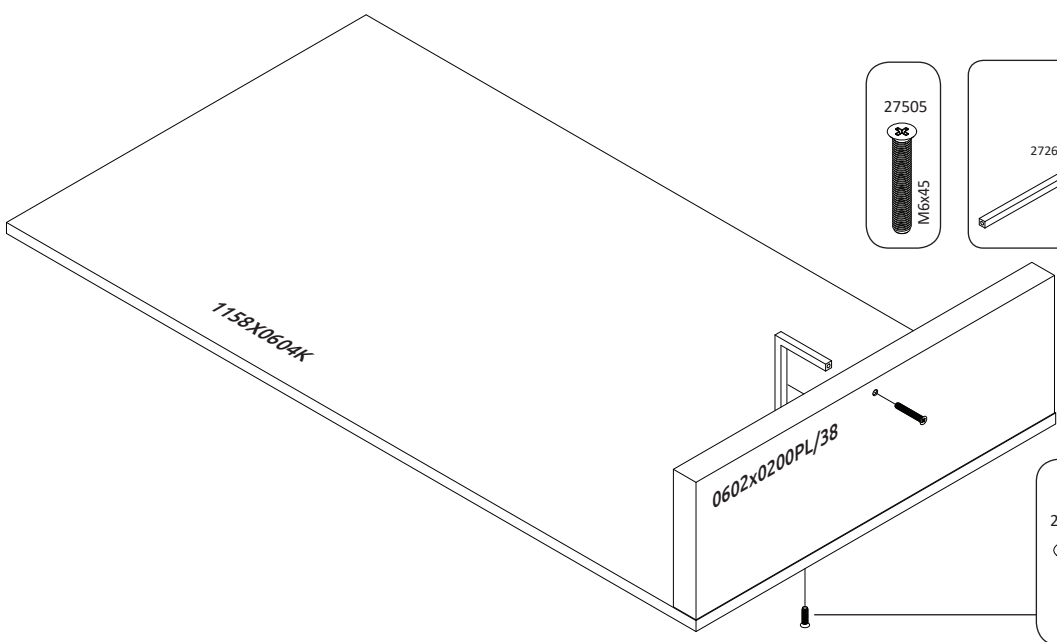

RIO-CLK

LWH - 604x216x1158
41758 23.01.2019

1

2

4

5

РУССКИЙ
Важная информация
Внимательно прочитайте.
Сохраните эту информацию.

ВНИМАНИЕ
Крепежные средства для крепления к стене не прилагаются, для разных материалов стен требуются различные крепления. Используйте крепежные средства, подходящие для материала стен в Вашем доме. Если Вы не уверены, какой тип крепления подходит к данному материалу, обратитесь в специализированный магазин.