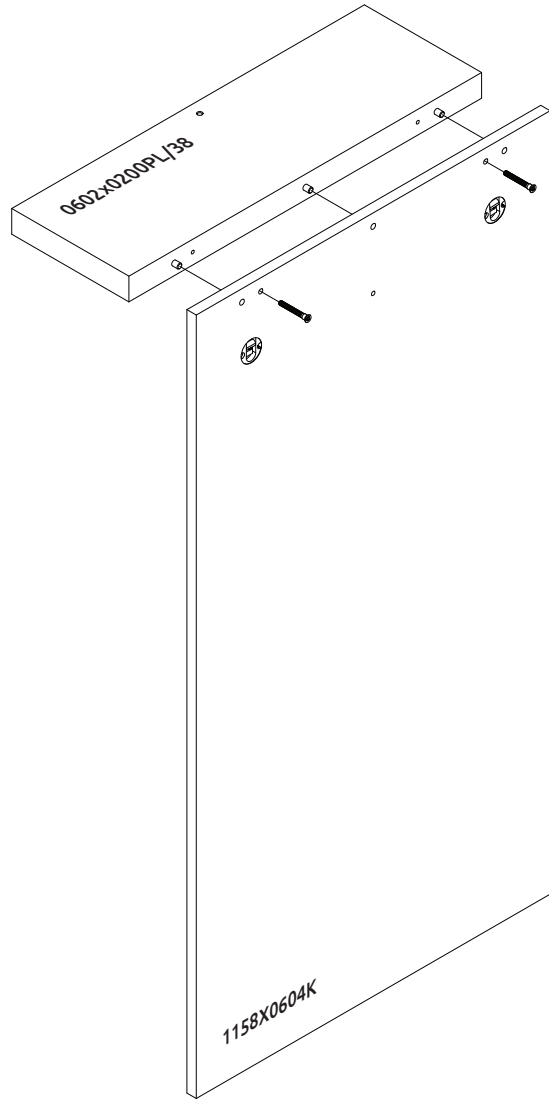

RIO-CLK

LWH - 604x216x1158
41758 23.01.2019

1

2

4

5

РУССКИЙ
Важная информация
Внимательно прочитайте.
Сохраните эту информацию.

ВНИМАНИЕ
Крепежные средства для крепления к стене не прилагаются, для разных материалов стен требуются различные крепления. Используйте крепежные средства, подходящие для материала стен в Вашем доме. Если Вы не уверены, какой тип крепления подходит к данному материалу, обратитесь в специализированный магазин.