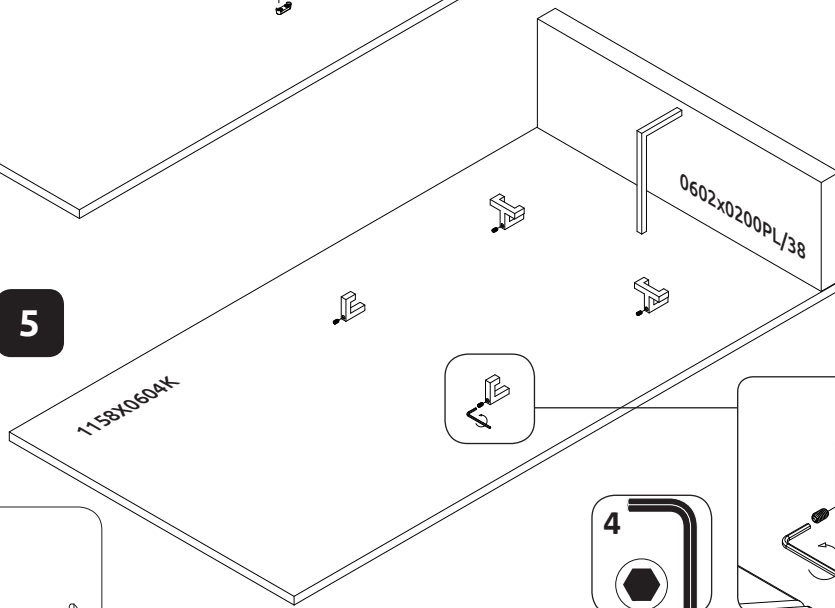

RIO-CLK

LWH - 604x216x1158
41758 23.01.2019

1

2

4

5

РУССКИЙ
Важная информация
Внимательно прочитайте.
Сохраните эту информацию.

ВНИМАНИЕ
Крепежные средства для крепления к стене не прилагаются, для разных материалов стен требуются различные крепления. Используйте крепежные средства, подходящие для материала стен в Вашем доме. Если Вы не уверены, какой тип крепления подходит к данному материалу, обратитесь в специализированный магазин.