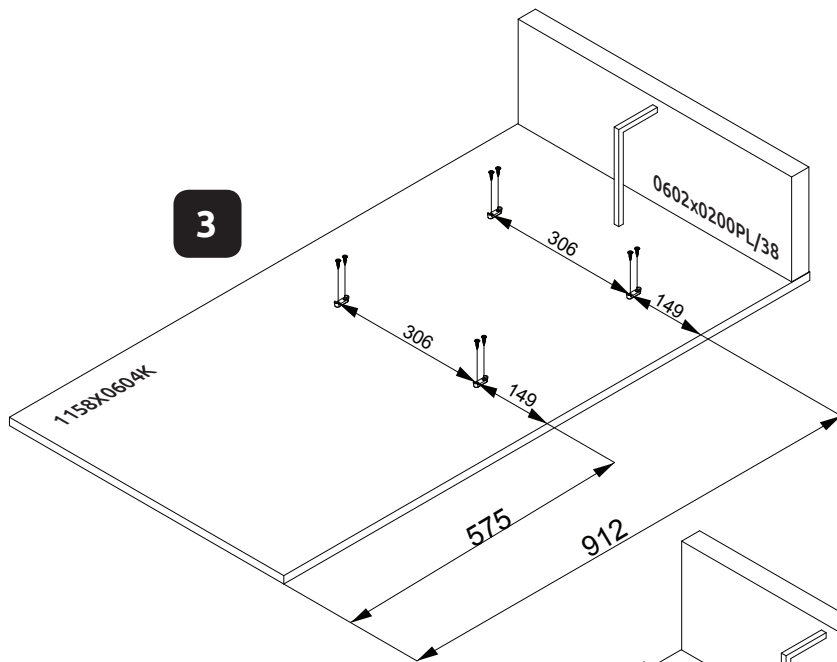

RIO-CLK

LWH - 604x216x1158
41758 23.01.2019

1

2

4

5

РУССКИЙ
Важная информация
Внимательно прочитайте.
Сохраните эту информацию.

ВНИМАНИЕ
Крепежные средства для крепления к стене не прилагаются, для разных материалов стен требуются различные крепления. Используйте крепежные средства, подходящие для материала стен в Вашем доме. Если Вы не уверены, какой тип крепления подходит к данному материалу, обратитесь в специализированный магазин.