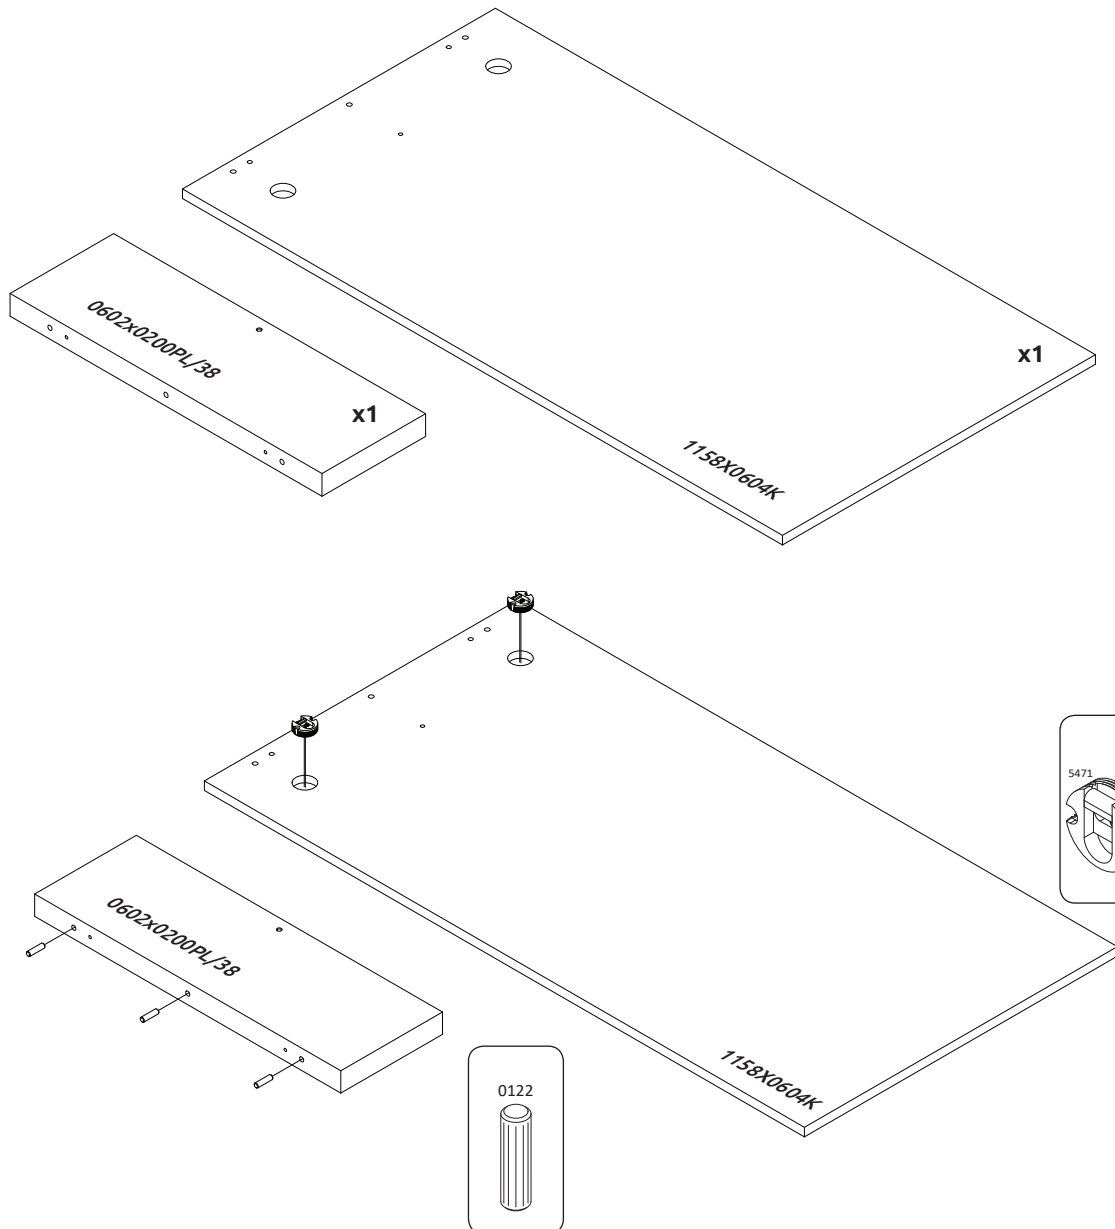

RIO-CLK

LWH - 604x216x1158
41758 23.01.2019

1

2

4

5

РУССКИЙ
Важная информация
Внимательно прочитайте.
Сохраните эту информацию.

ВНИМАНИЕ
Крепежные средства для крепления к стене не прилагаются, для разных материалов стен требуются различные крепления. Используйте крепежные средства, подходящие для материала стен в Вашем доме. Если Вы не уверены, какой тип крепления подходит к данному материалу, обратитесь в специализированный магазин.