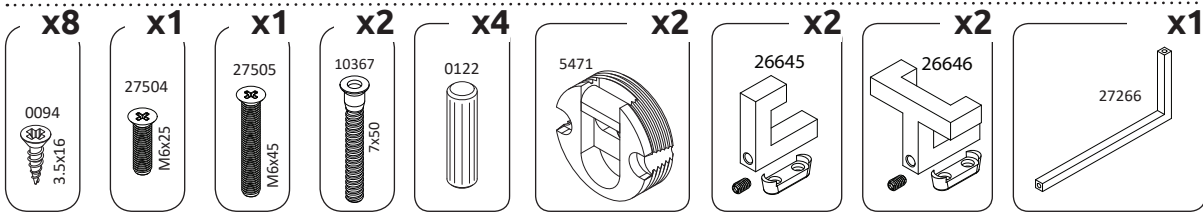

RIO-CLK

LWH - 604x216x1158
41758 23.01.2019

1

2

4

5

РУССКИЙ
Важная информация
Внимательно прочитайте.
Сохраните эту информацию.

ВНИМАНИЕ
Крепежные средства для крепления к стене не прилагаются, для разных материалов стен требуются различные крепления. Используйте крепежные средства, подходящие для материала стен в Вашем доме. Если Вы не уверены, какой тип крепления подходит к данному материалу, обратитесь в специализированный магазин.