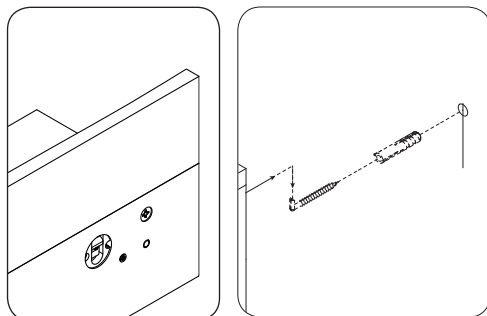

RIO-CLK

LWH - 604x216x1158
41758 23.01.2019

1

2

4

5

РУССКИЙ
Важная информация
Внимательно прочитайте.
Сохраните эту информацию.

ВНИМАНИЕ
Крепежные средства для крепления к стене не прилагаются, для разных материалов стен требуются различные крепления. Используйте крепежные средства, подходящие для материала стен в Вашем доме. Если Вы не уверены, какой тип крепления подходит к данному материалу, обратитесь в специализированный магазин.