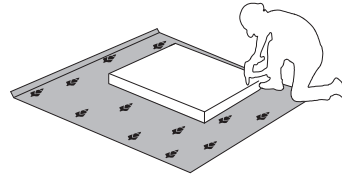

RIO-CLK

LWH - 604x216x1158
41758 23.01.2019

1

2

4

5

РУССКИЙ
Важная информация
Внимательно прочитайте.
Сохраните эту информацию.

ВНИМАНИЕ
Крепежные средства для крепления к стене не прилагаются, для разных материалов стен требуются различные крепления. Используйте крепежные средства, подходящие для материала стен в Вашем доме. Если Вы не уверены, какой тип крепления подходит к данному материалу, обратитесь в специализированный магазин.