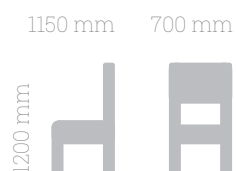

ADRIATIC DECK CHAIR