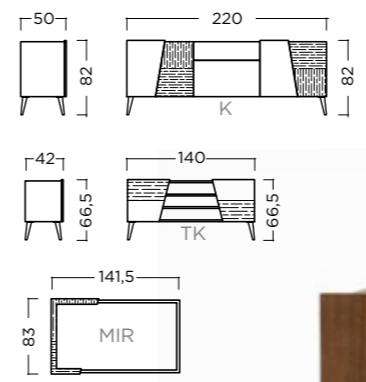

JERRY

RONDO

SAHARA

SIDEBOARDS

OMNIA LUX

OMNIA LUX D

OMNIA LUX W

OMNIA LUX VK 120