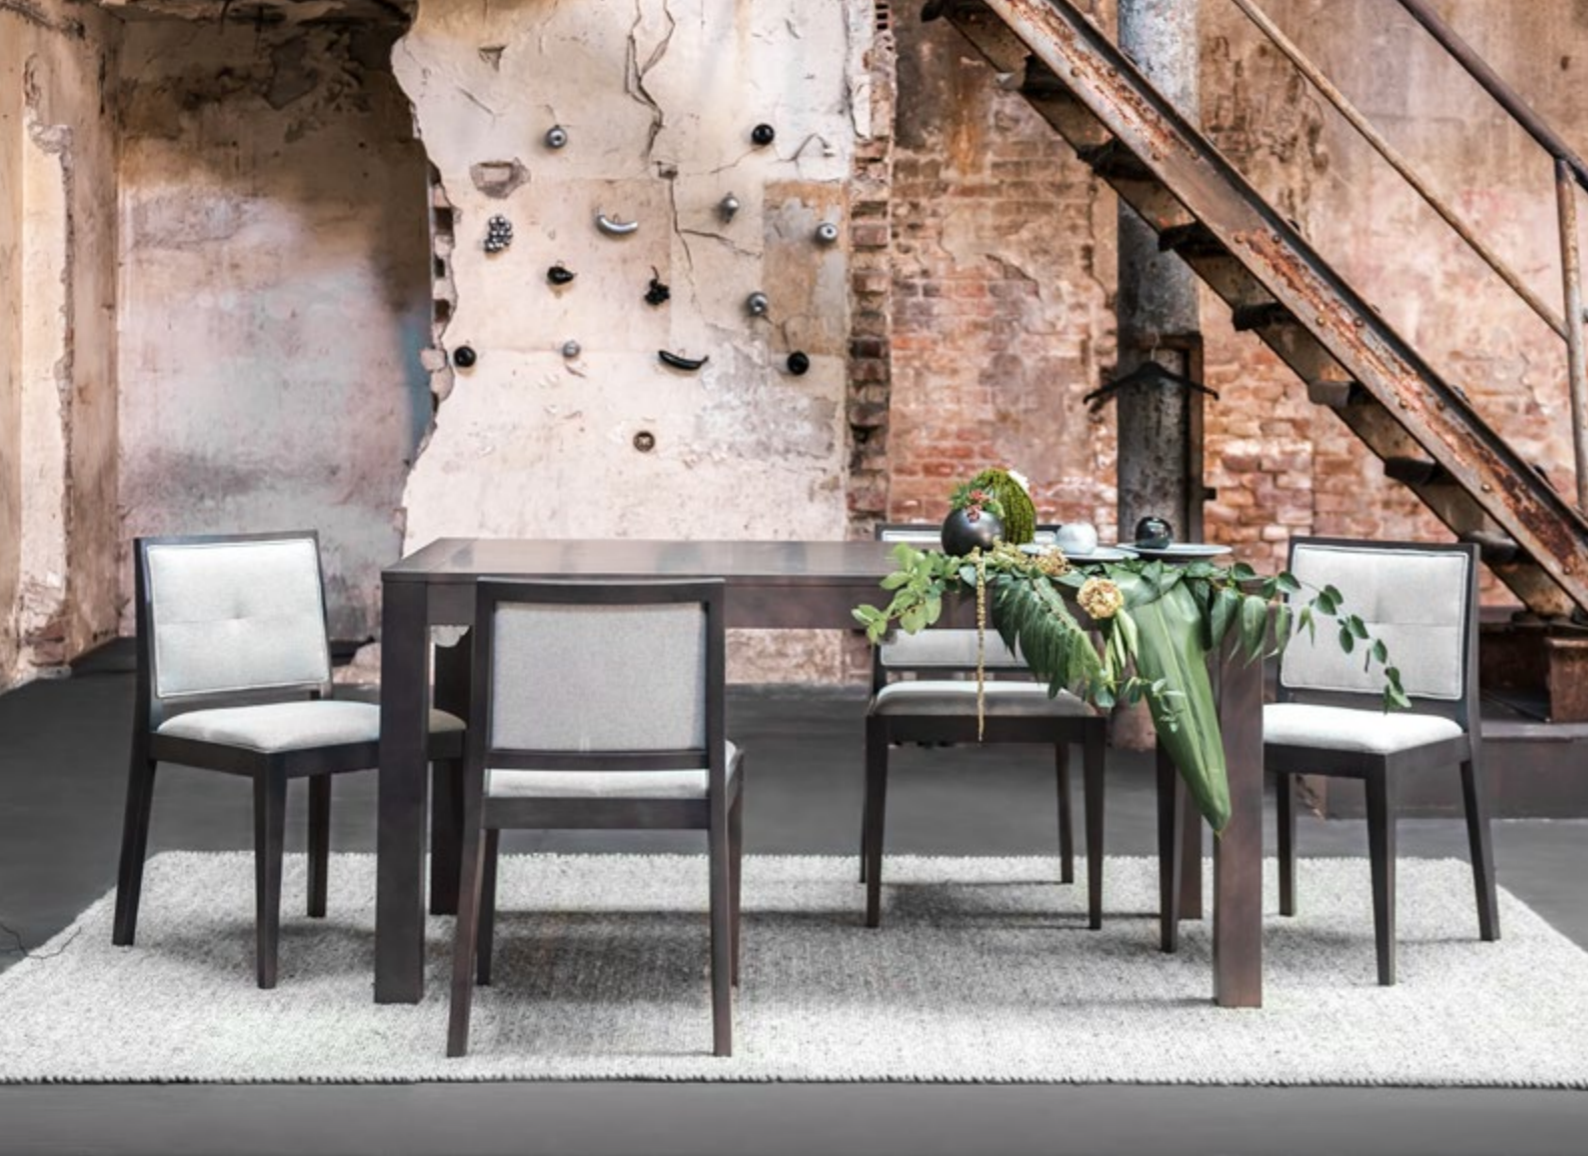

DINING PROGRAM

BRIDGE

ASTON

OM 250

CONE

OPERA

OM 260

TETRIS