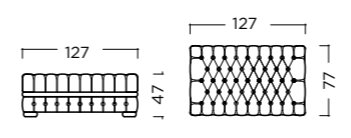

TEA

AZALEA

BERGERE

CLASSIC LUX

CHESTER

ELEGANT

CUBO

METROPOLIS