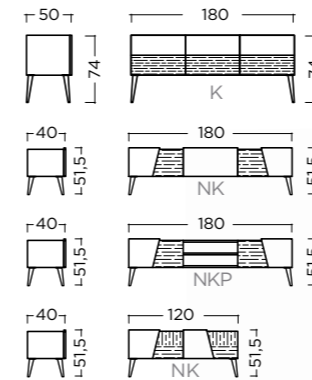

JERRY

RONDO

SAHARA

SIDEBOARDS

OMNIA LUX

OMNIA LUX D

OMNIA LUX W

OMNIA LUX VK 120