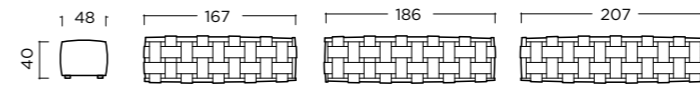

TEA

AZALEA

BERGERE

CLASSIC LUX

CHESTER

ELEGANT

CUBO

METROPOLIS