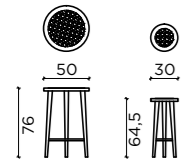

MIA

COFFEE TABLES

CT 12

CT 10

CT 15

CT 14

BEE

CT 16